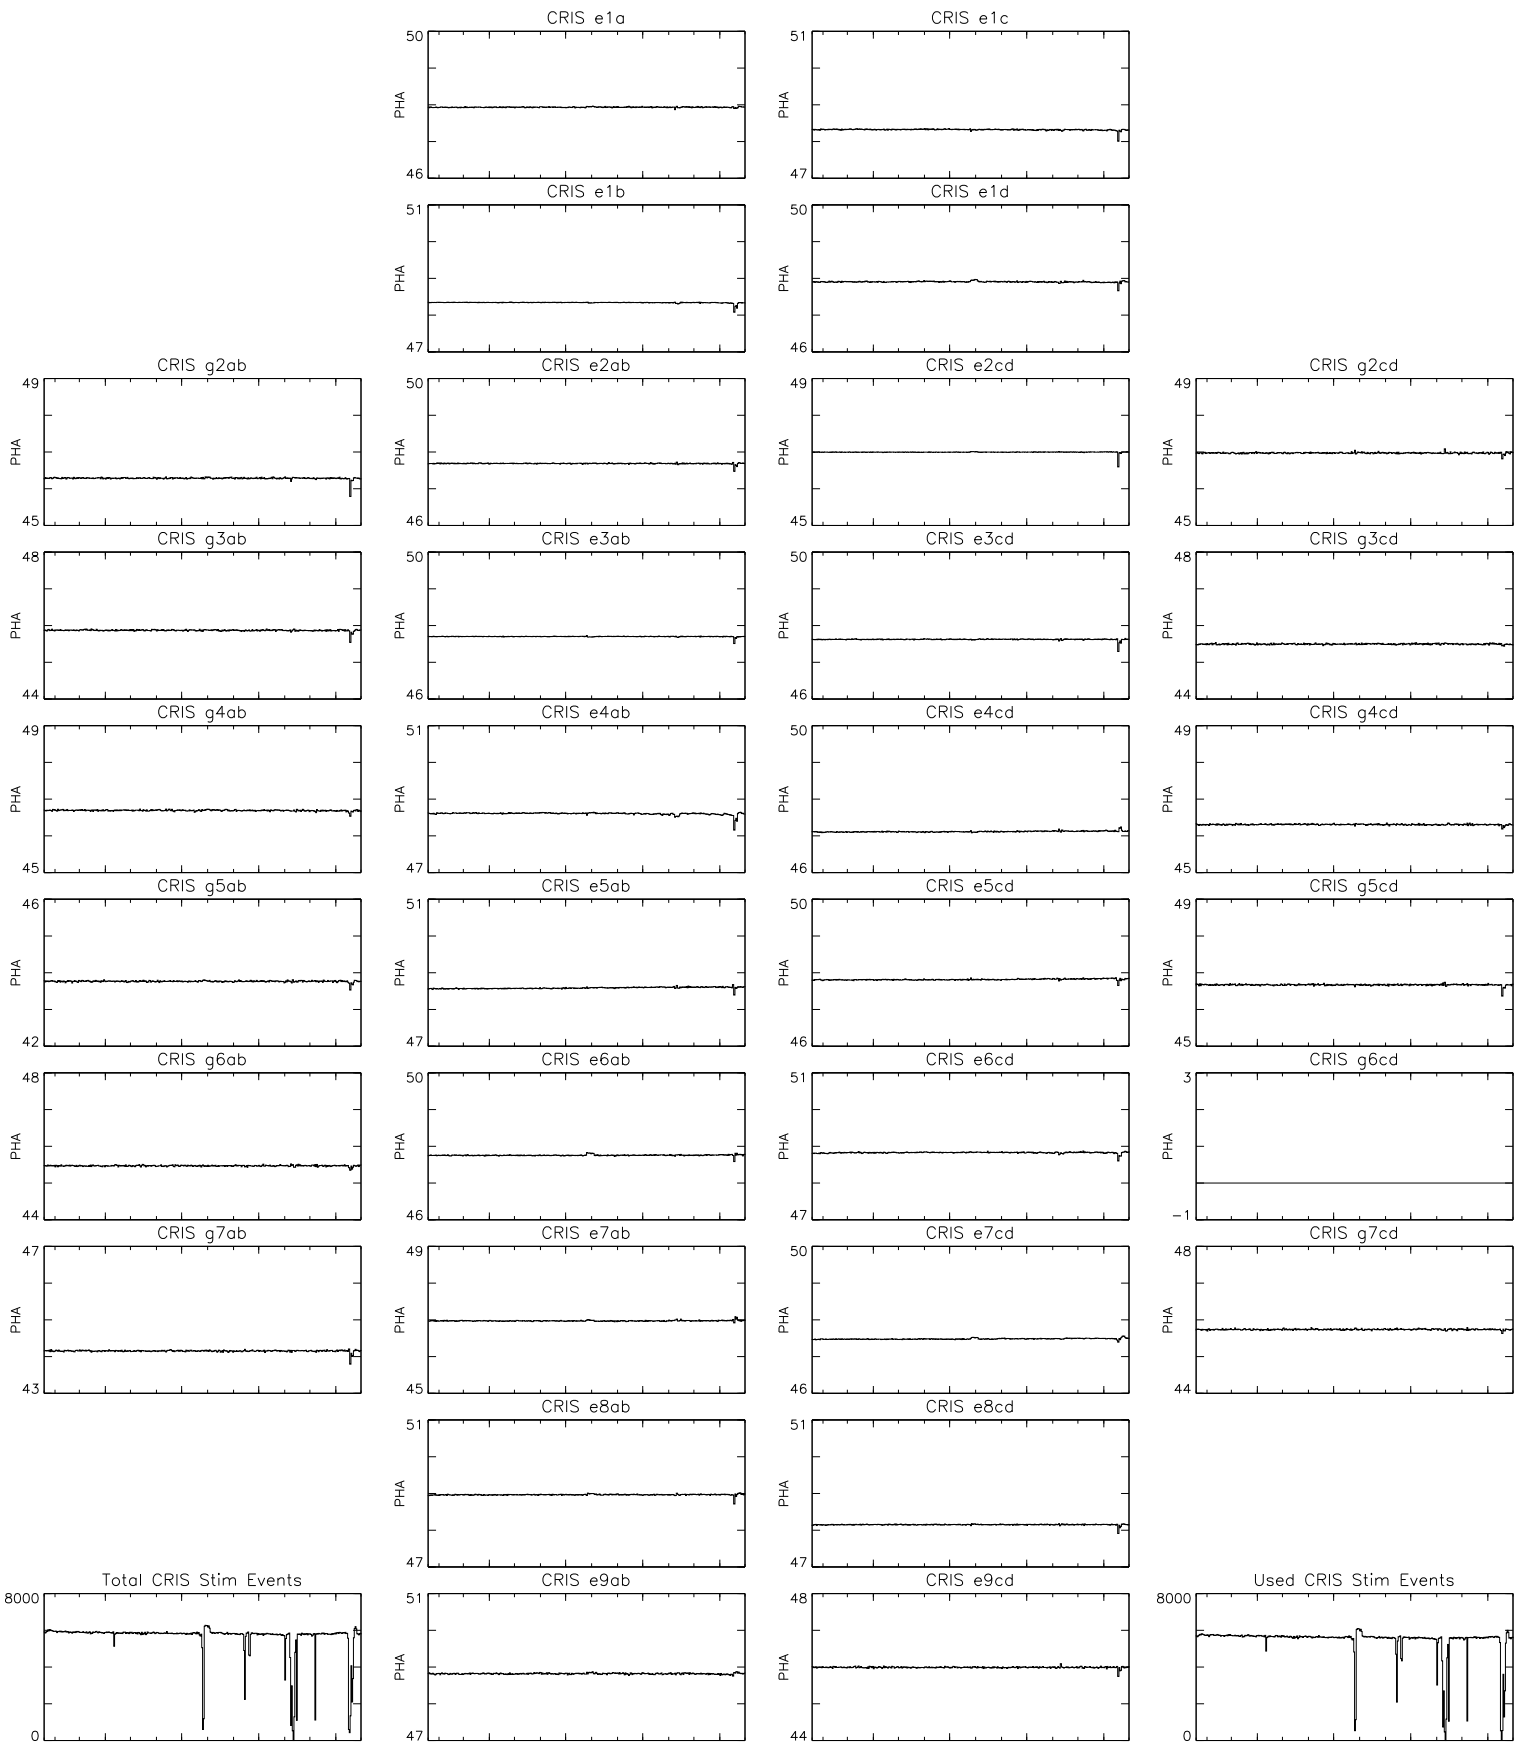

Bartels Rotation 2327-2340
 Stim events - Daily fitted slope
 (19-Jan-2004 thru 30-Jan-2005) (019/2004 thru 030/2005)

Bartels Rotation 2327-2340
 Stim events - Daily fitted offset
 (19-Jan-2004 thru 30-Jan-2005) (019/2004 thru 030/2005)

Apr Jul Oct Jan
 time (19-Jan-2004 to 31-Jan-2005)