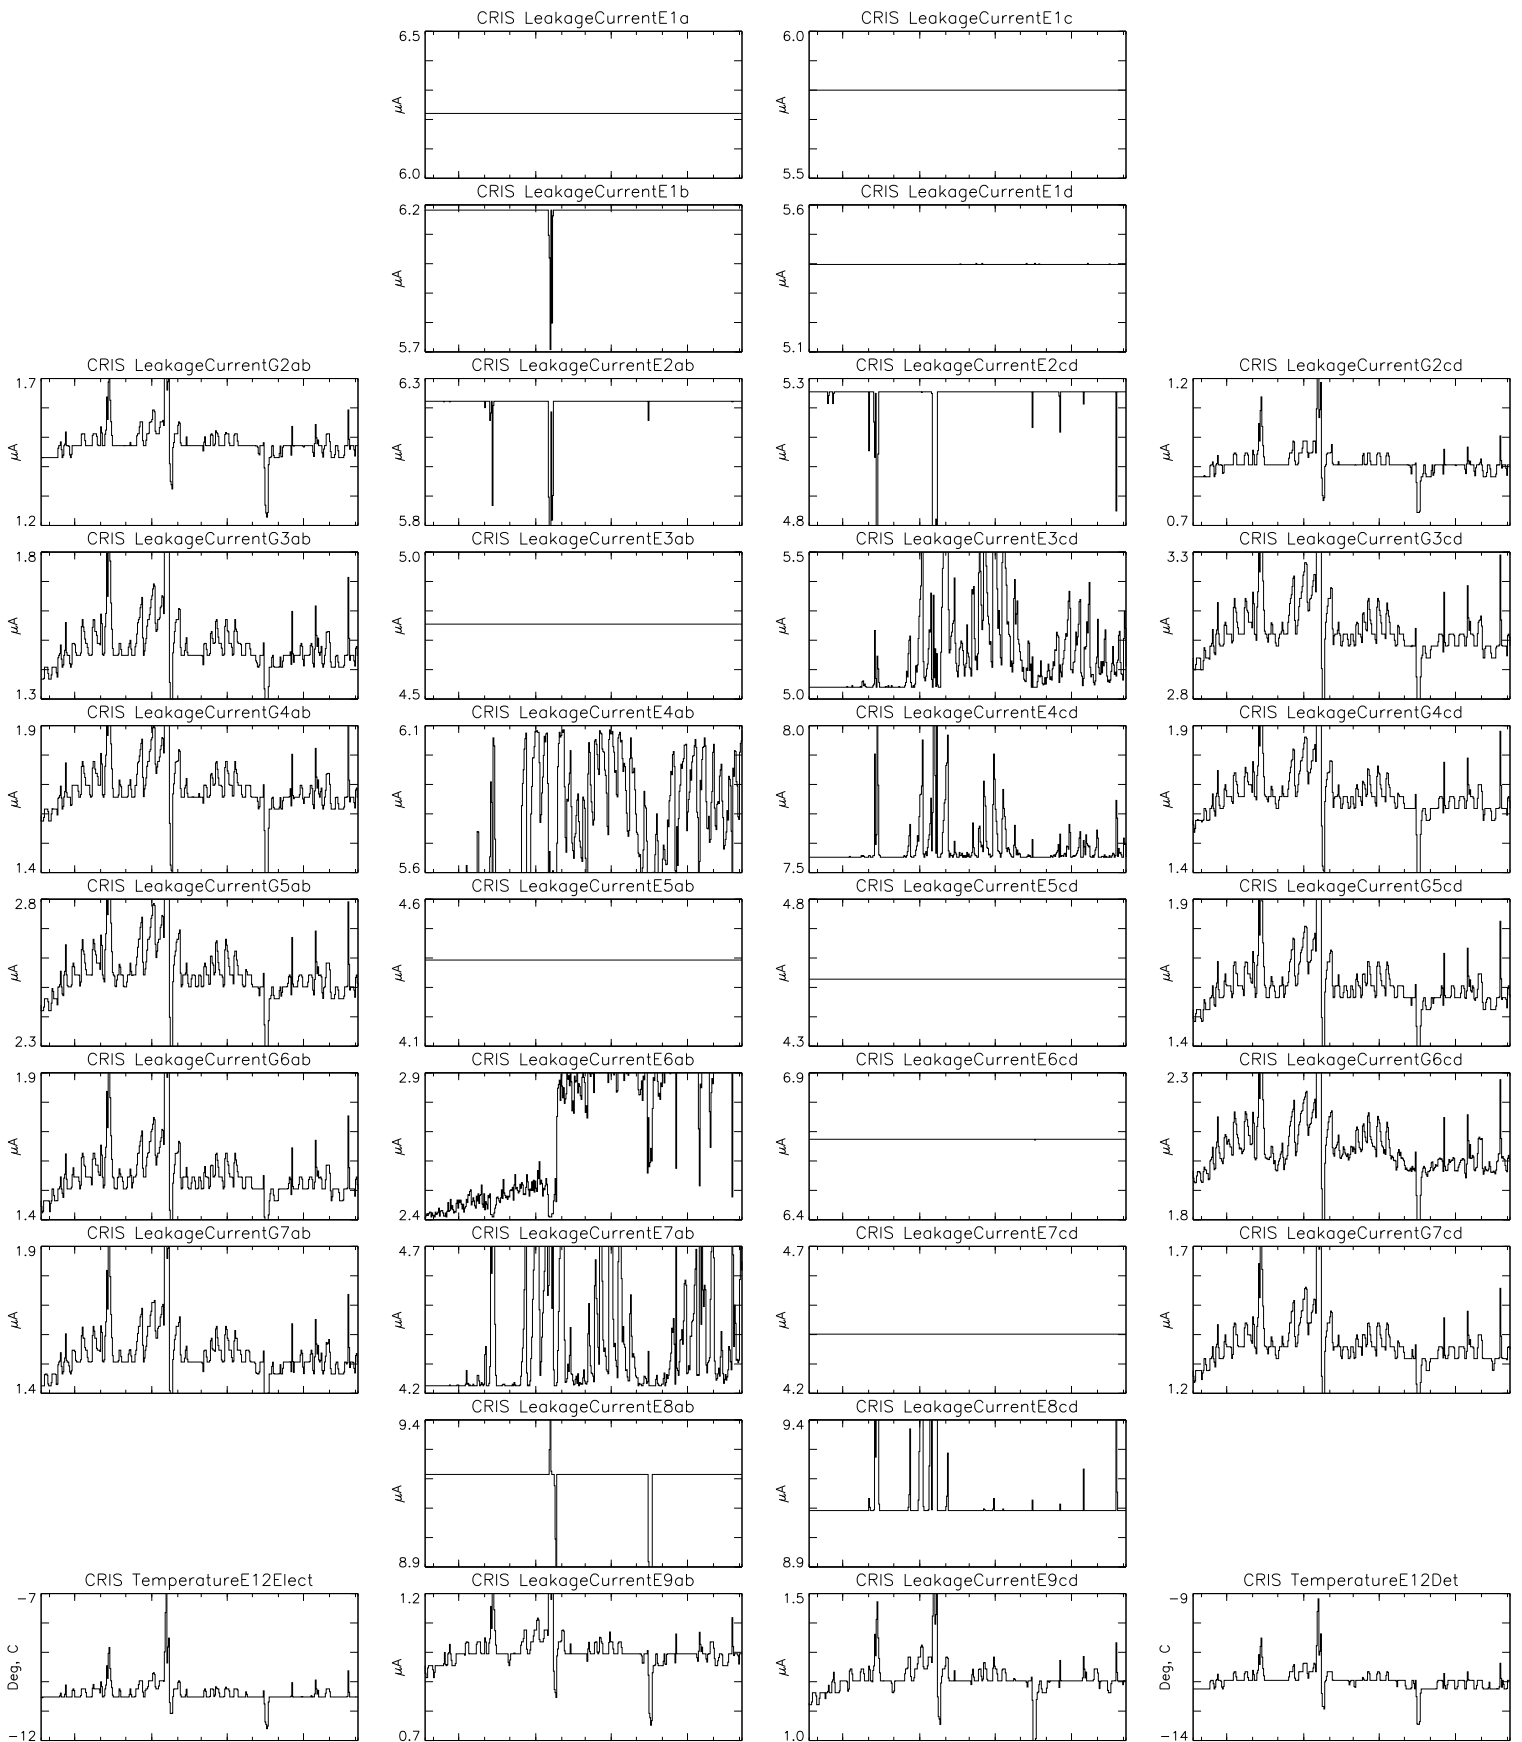

Bartels Rotation 2335-2348 – Daily Averages
 (22-Aug-2004 thru 03-Sep-2005)
 (235/2004 thru 246/2005)

Oct

Jan

Apr

Jul

time (22-Aug-2004 to 04-Sep-2005)

Bartels Rotation 2335-2348 – Daily Averages
 (22-Aug-2004 thru 03-Sep-2005)
 (235/2004 thru 246/2005)

Oct

Jan

Apr

Jul

time (22-Aug-2004 to 04-Sep-2005)

Bartels Rotation 2335-2348 – Daily Averages
(22-Aug-2004 thru 03-Sep-2005)
(235/2004 thru 246/2005)

Bartels Rotation 2335-2348 – Daily Averages
 (22-Aug-2004 thru 03-Sep-2005)
 (235/2004 thru 246/2005)

Oct Jan Apr Jul
 time (22-Aug-2004 to 04-Sep-2005)