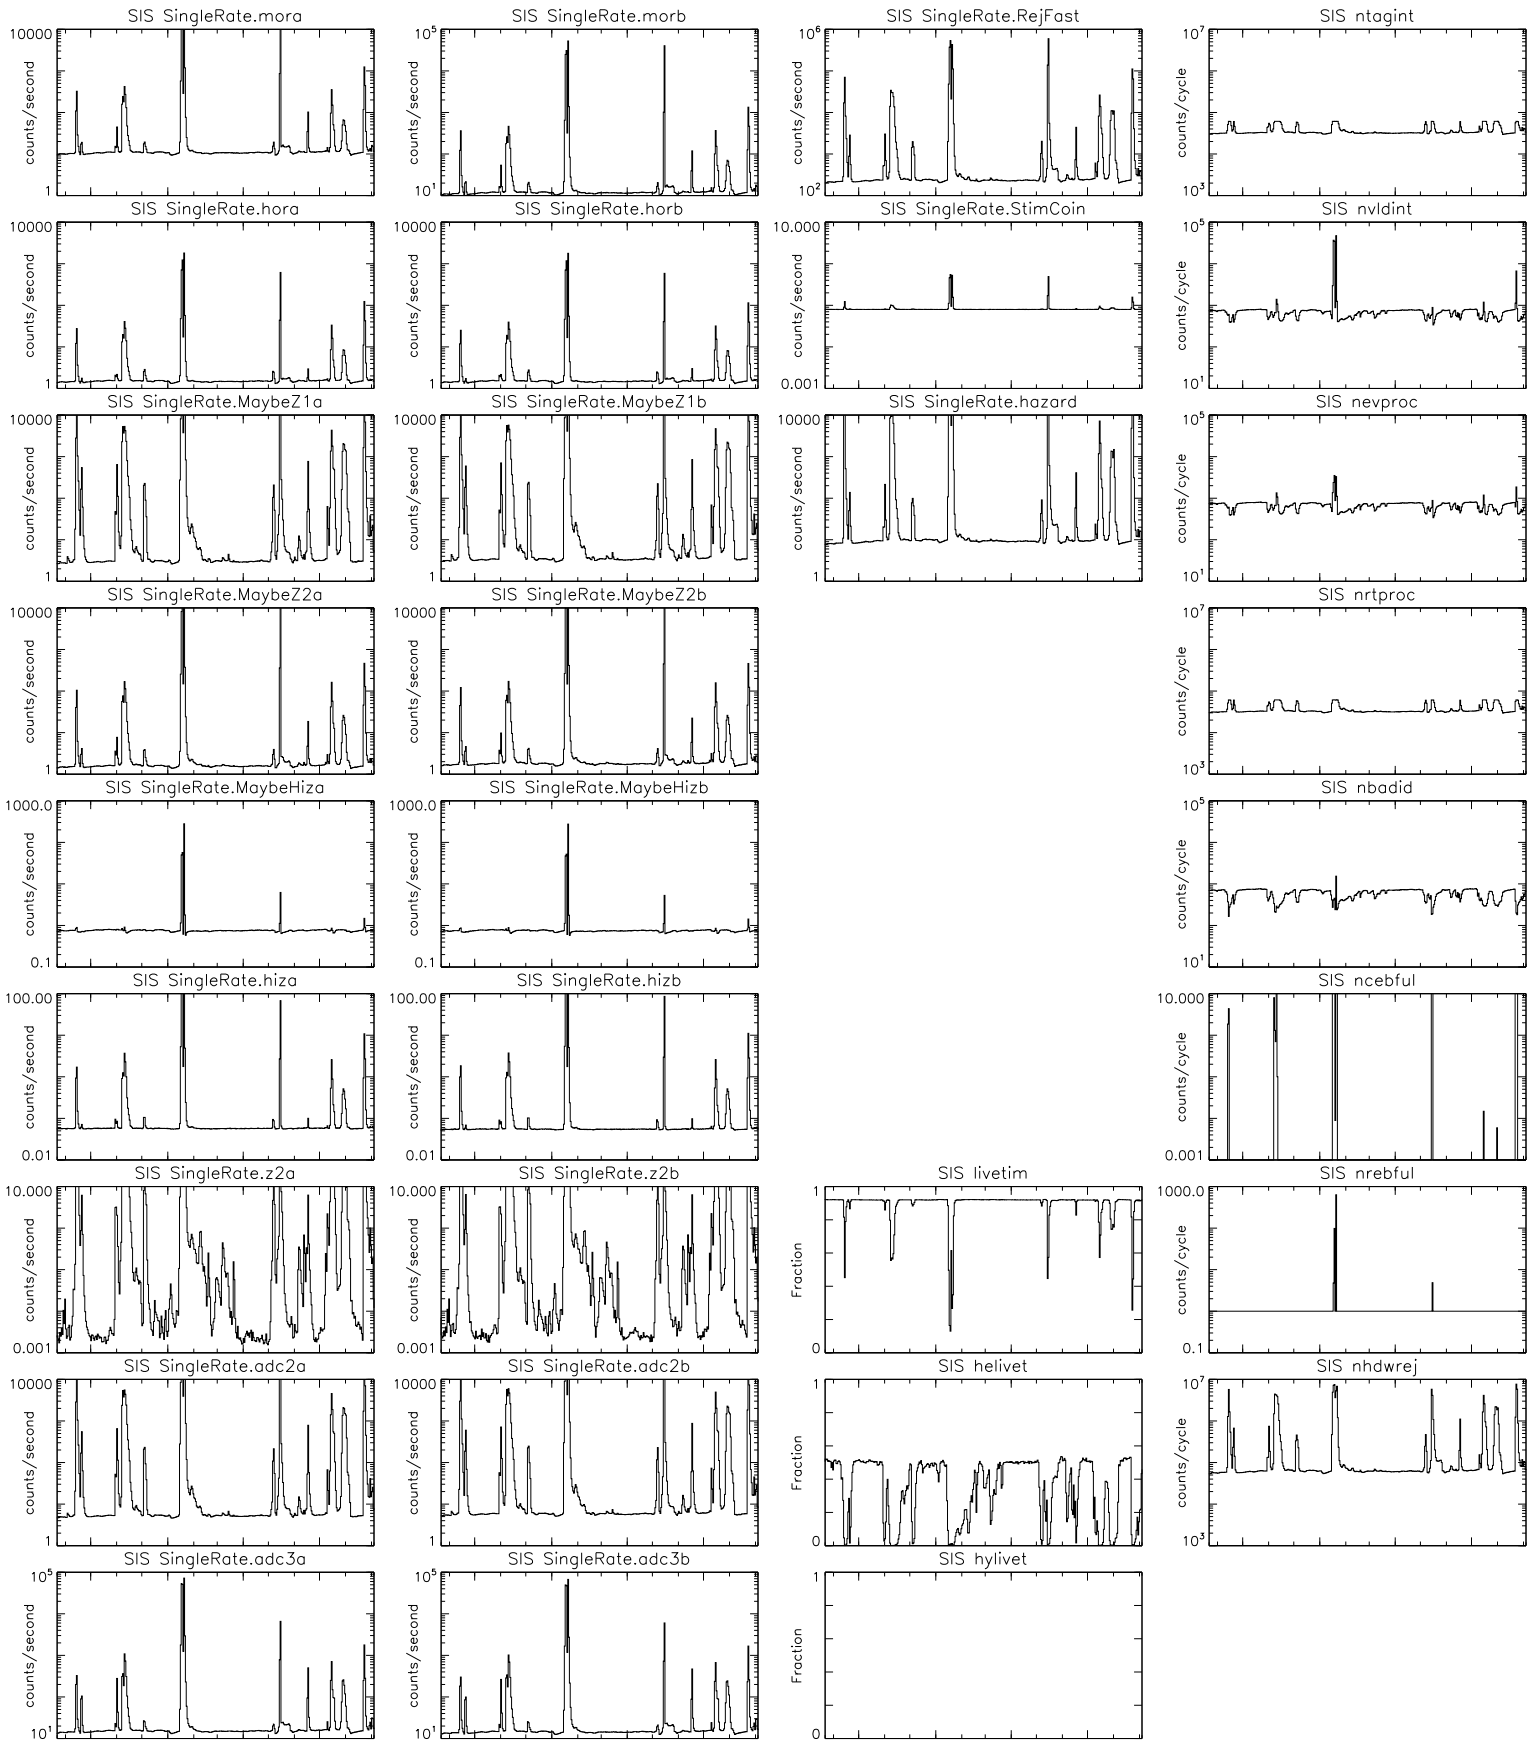

Bartels Rotation 2335-2348 – Daily Averages
(22-Aug-2004 thru 03-Sep-2005)
(235/2004 thru 246/2005)

Oct Jan Apr Jul
time (22-Aug-2004 to 04-Sep-2005)

Bartels Rotation 2335-2348 – Daily Averages
(22-Aug-2004 thru 03-Sep-2005)
(235/2004 thru 246/2005)

Oct

Jan

Apr

Jul

time (22-Aug-2004 to 04-Sep-2005)

Bartels Rotation 2335-2348 – Daily Averages
 (22-Aug-2004 thru 03-Sep-2005)
 (235/2004 thru 246/2005)

Oct

Jan

Apr

Jul

time (22-Aug-2004 to 04-Sep-2005)