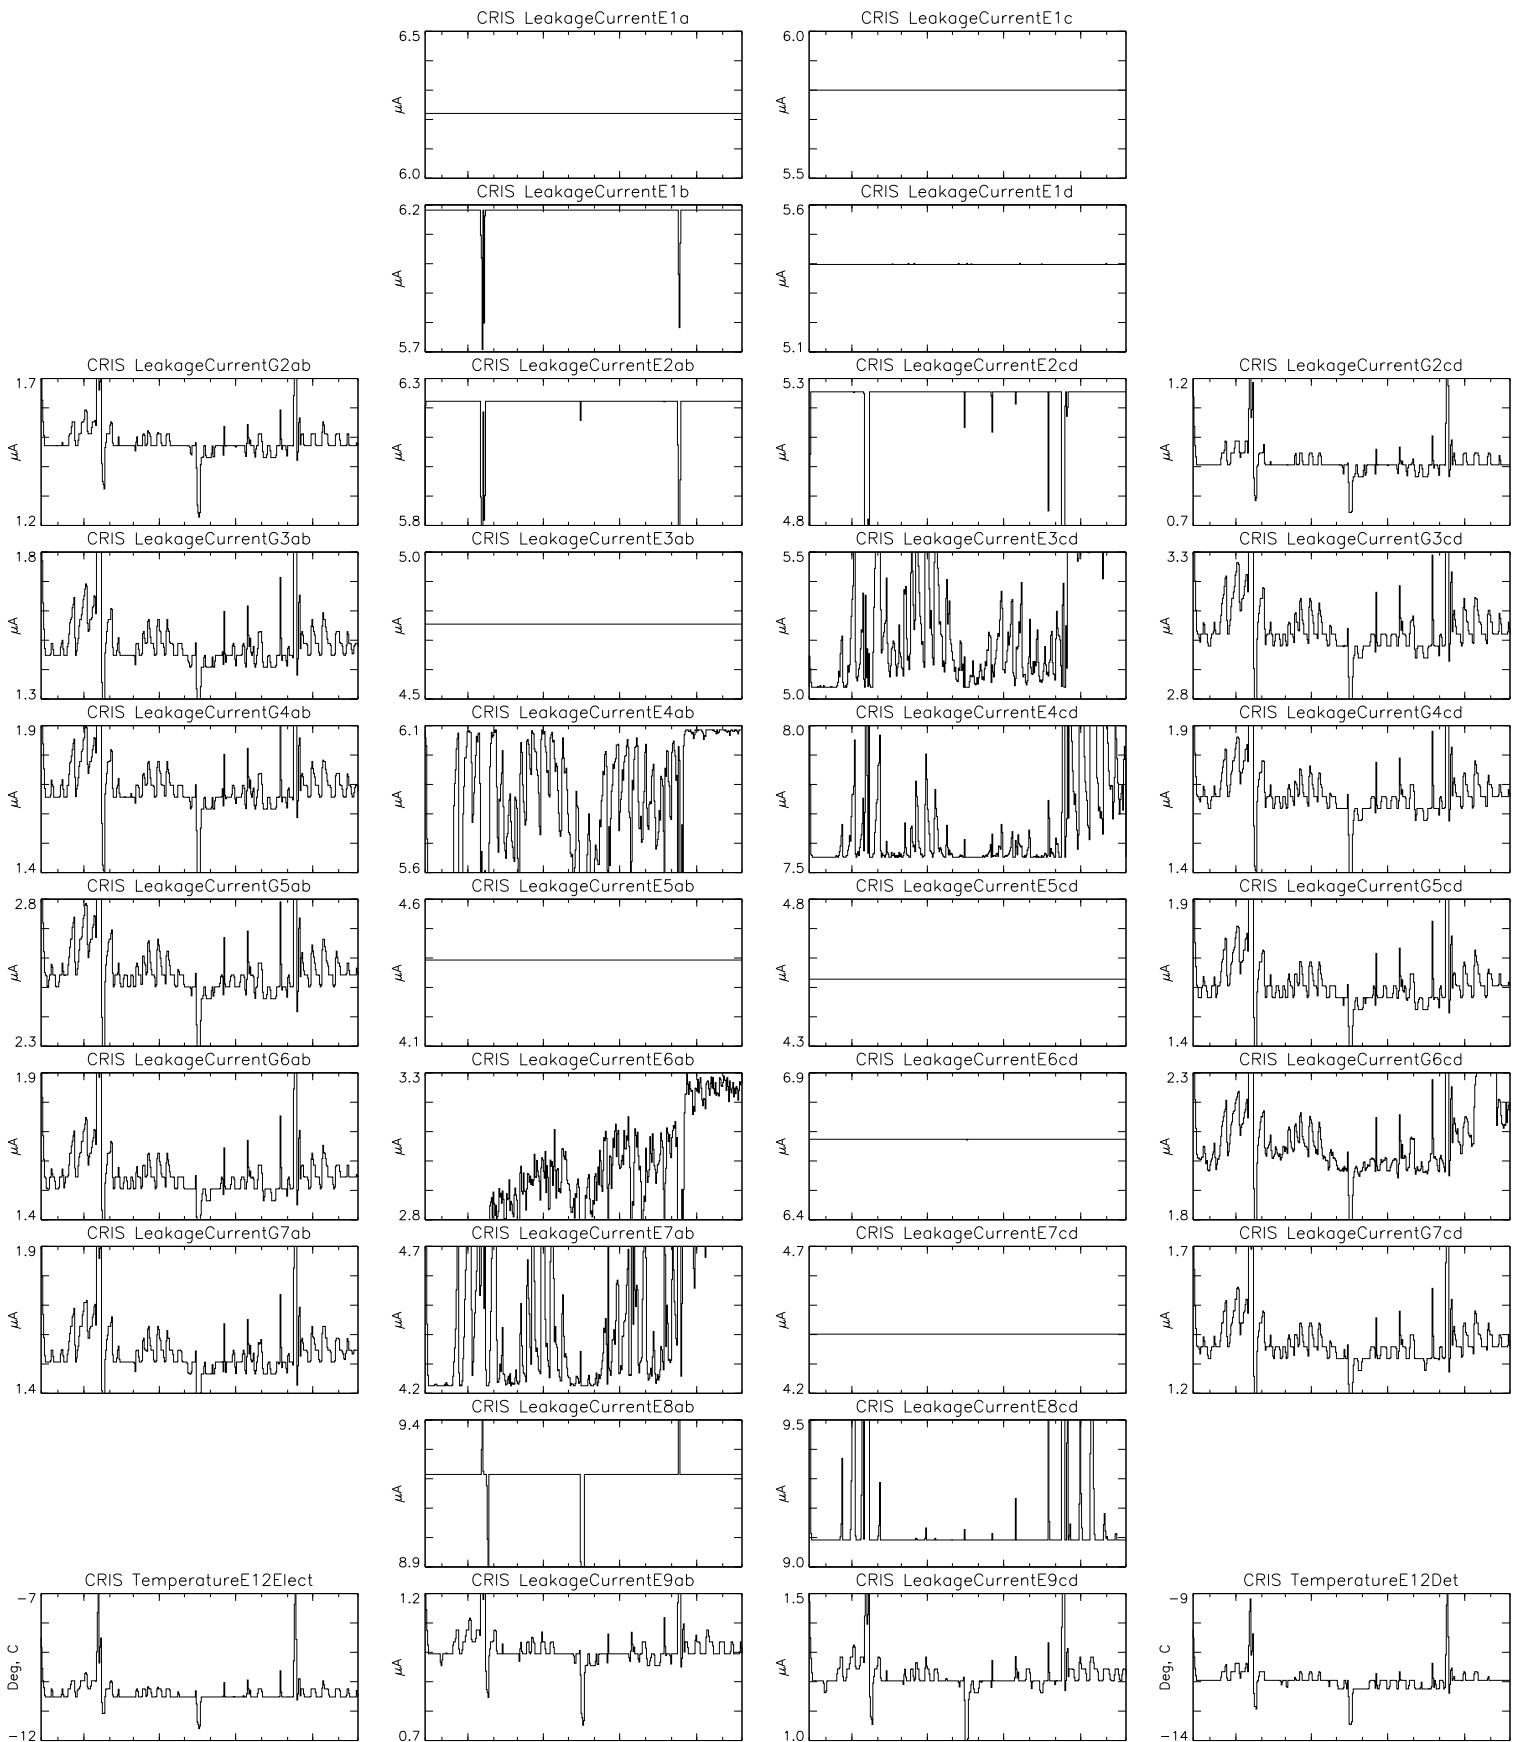

Bartels Rotation 2338-2351 – Daily Averages
 (11-Nov-2004 thru 23-Nov-2005)
 (316/2004 thru 327/2005)

Jan Apr Jul Oct
 time (11-Nov-2004 to 24-Nov-2005)

Bartels Rotation 2338-2351 – Daily Averages
 (11-Nov-2004 thru 23-Nov-2005)
 (316/2004 thru 327/2005)

time (11-Nov-2004 to 24-Nov-2005)

Bartels Rotation 2338-2351 – Daily Averages
(11-Nov-2004 thru 23-Nov-2005)
(316/2004 thru 327/2005)

Jan Apr Jul Oct
time (11-Nov-2004 to 24-Nov-2005)

Bartels Rotation 2338-2351 – Daily Averages
 (11-Nov-2004 thru 23-Nov-2005)
 (316/2004 thru 327/2005)