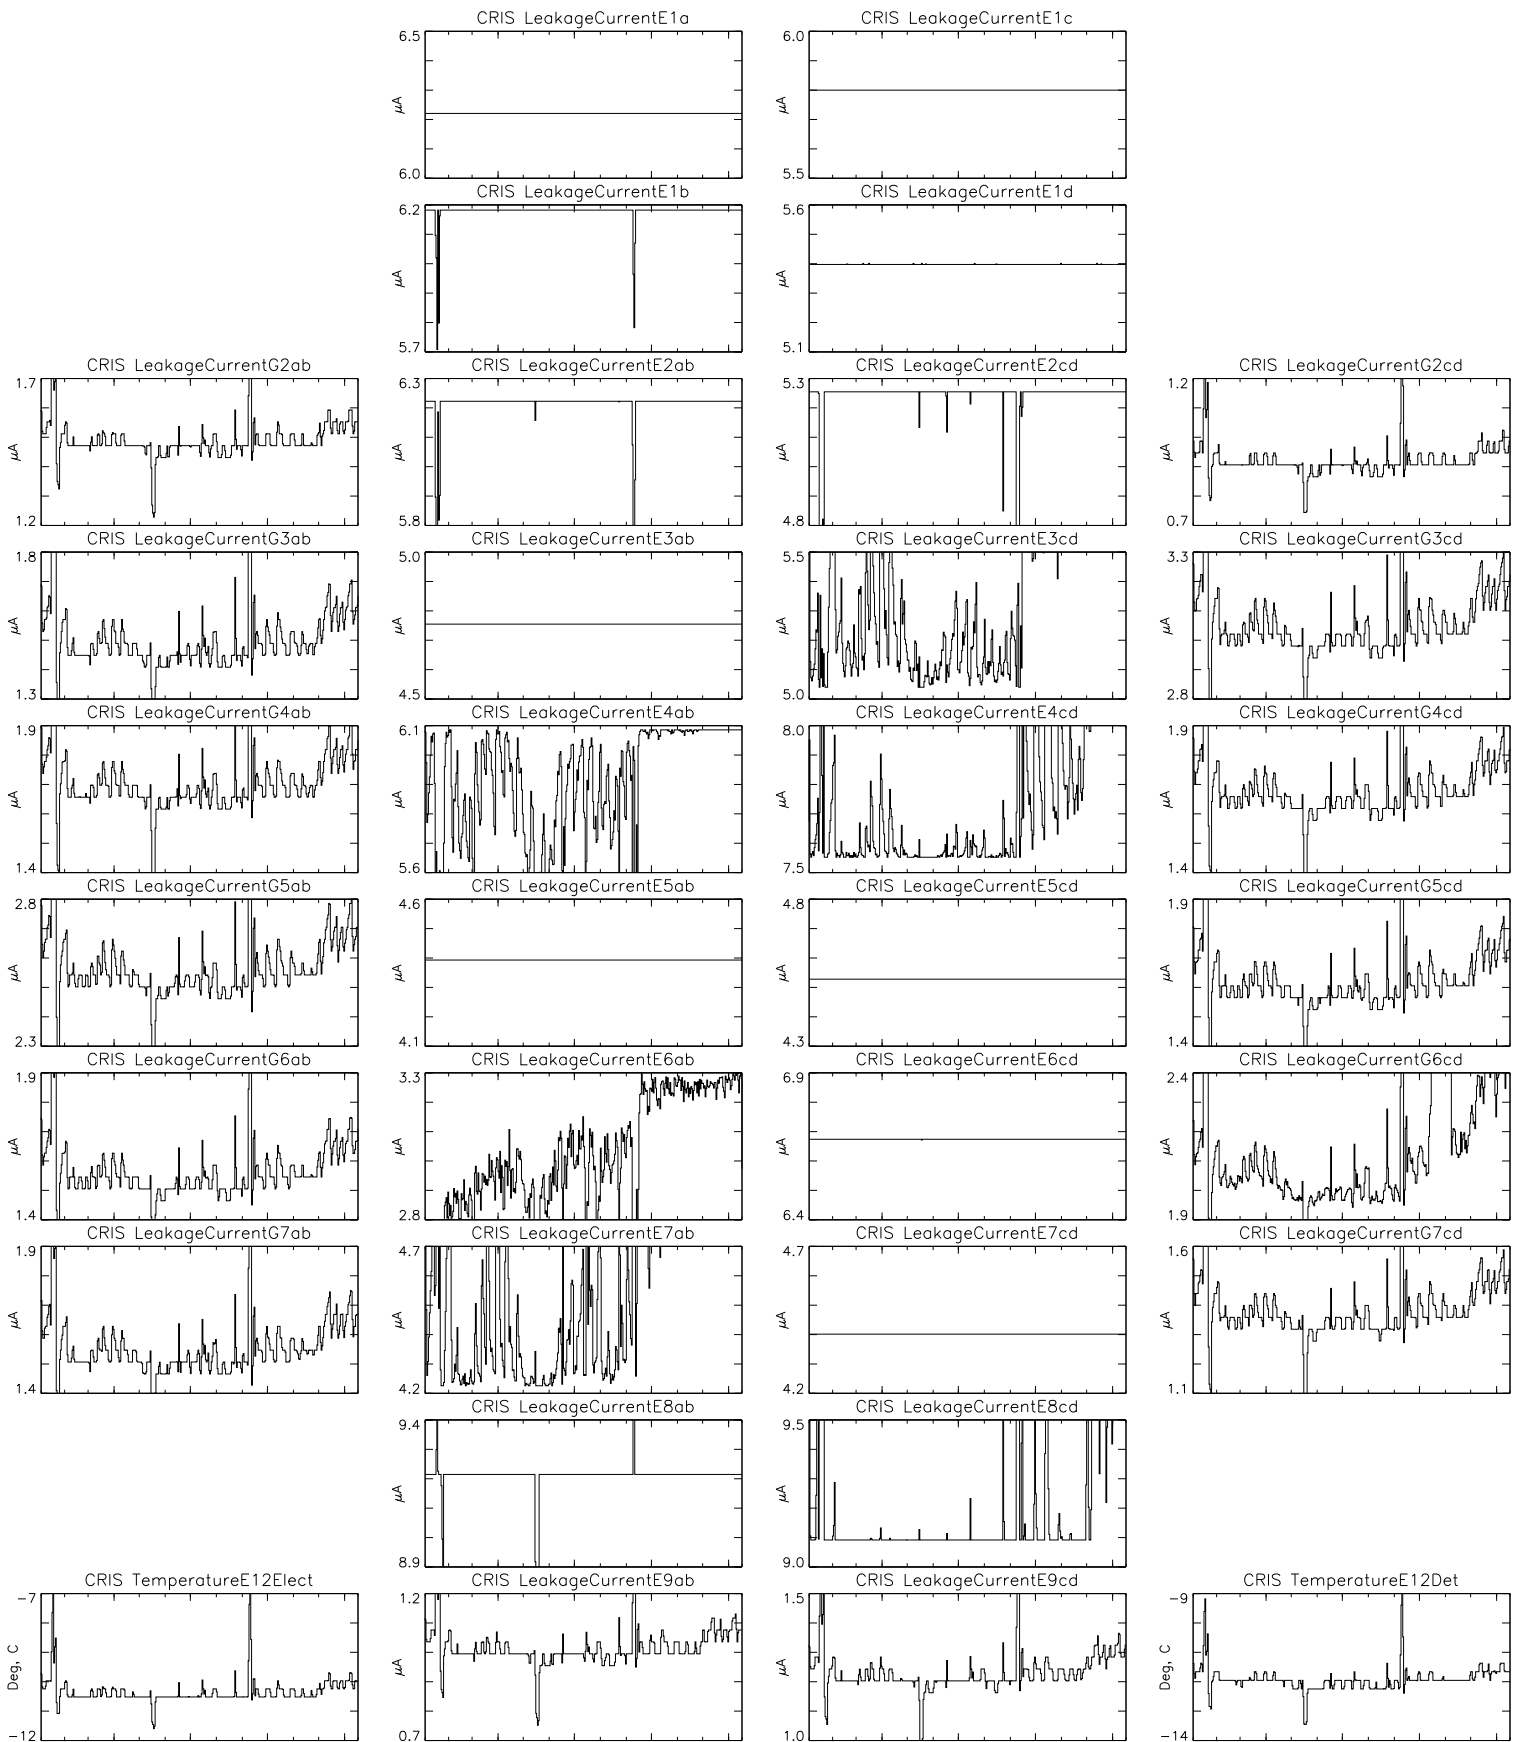

Bartels Rotation 2340-2353 – Daily Averages  
 (04-Jan-2005 thru 16-Jan-2006)  
 (004/2005 thru 016/2006)

Apr Jul Oct Jan  
 time (04-Jan-2005 to 17-Jan-2006)

Bartels Rotation 2340-2353 – Daily Averages  
 (04-Jan-2005 thru 16-Jan-2006)  
 (004/2005 thru 016/2006)

Apr Jul Oct Jan  
 time (04-Jan-2005 to 17-Jan-2006)

Bartels Rotation 2340-2353 – Daily Averages  
(04-Jan-2005 thru 16-Jan-2006)  
(004/2005 thru 016/2006)

Bartels Rotation 2340-2353 – Daily Averages  
 (04-Jan-2005 thru 16-Jan-2006)  
 (004/2005 thru 016/2006)