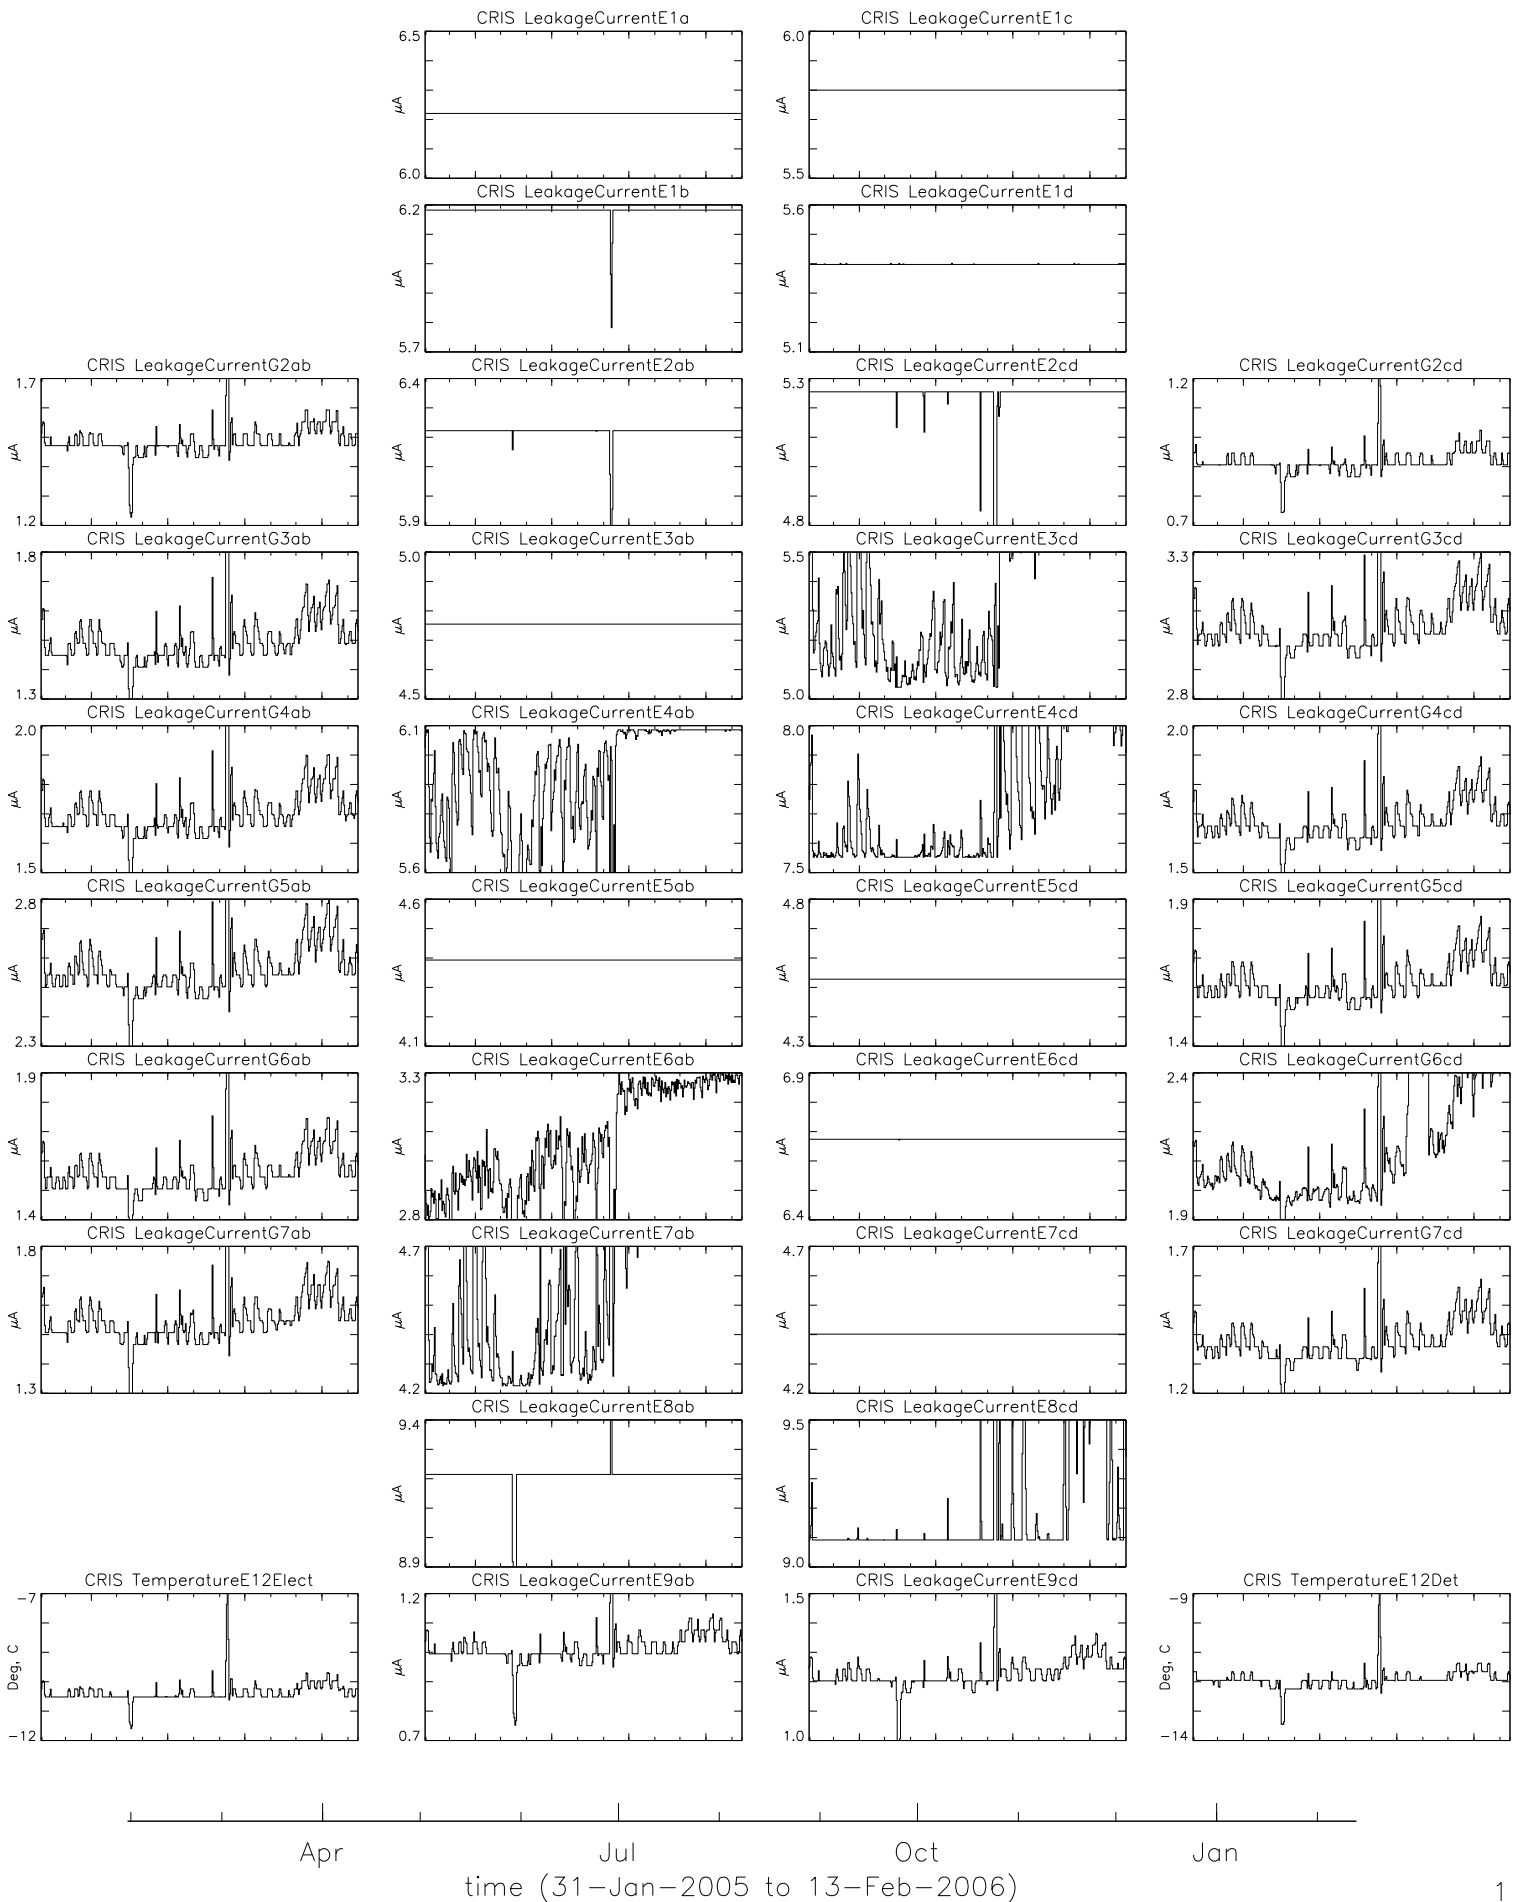

Bartels Rotation 2341-2354 – Daily Averages  
 (31-Jan-2005 thru 12-Feb-2006)  
 (031/2005 thru 043/2006)

Bartels Rotation 2341-2354 – Daily Averages  
 (31-Jan-2005 thru 12-Feb-2006)  
 (031/2005 thru 043/2006)

Apr

Jul

Oct

Jan

time (31-Jan-2005 to 13-Feb-2006)

Bartels Rotation 2341-2354 – Daily Averages  
(31-Jan-2005 thru 12-Feb-2006)  
(031/2005 thru 043/2006)

Apr Jul Oct Jan  
time (31-Jan-2005 to 13-Feb-2006)

Bartels Rotation 2341-2354 – Daily Averages  
 (31-Jan-2005 thru 12-Feb-2006)  
 (031/2005 thru 043/2006)