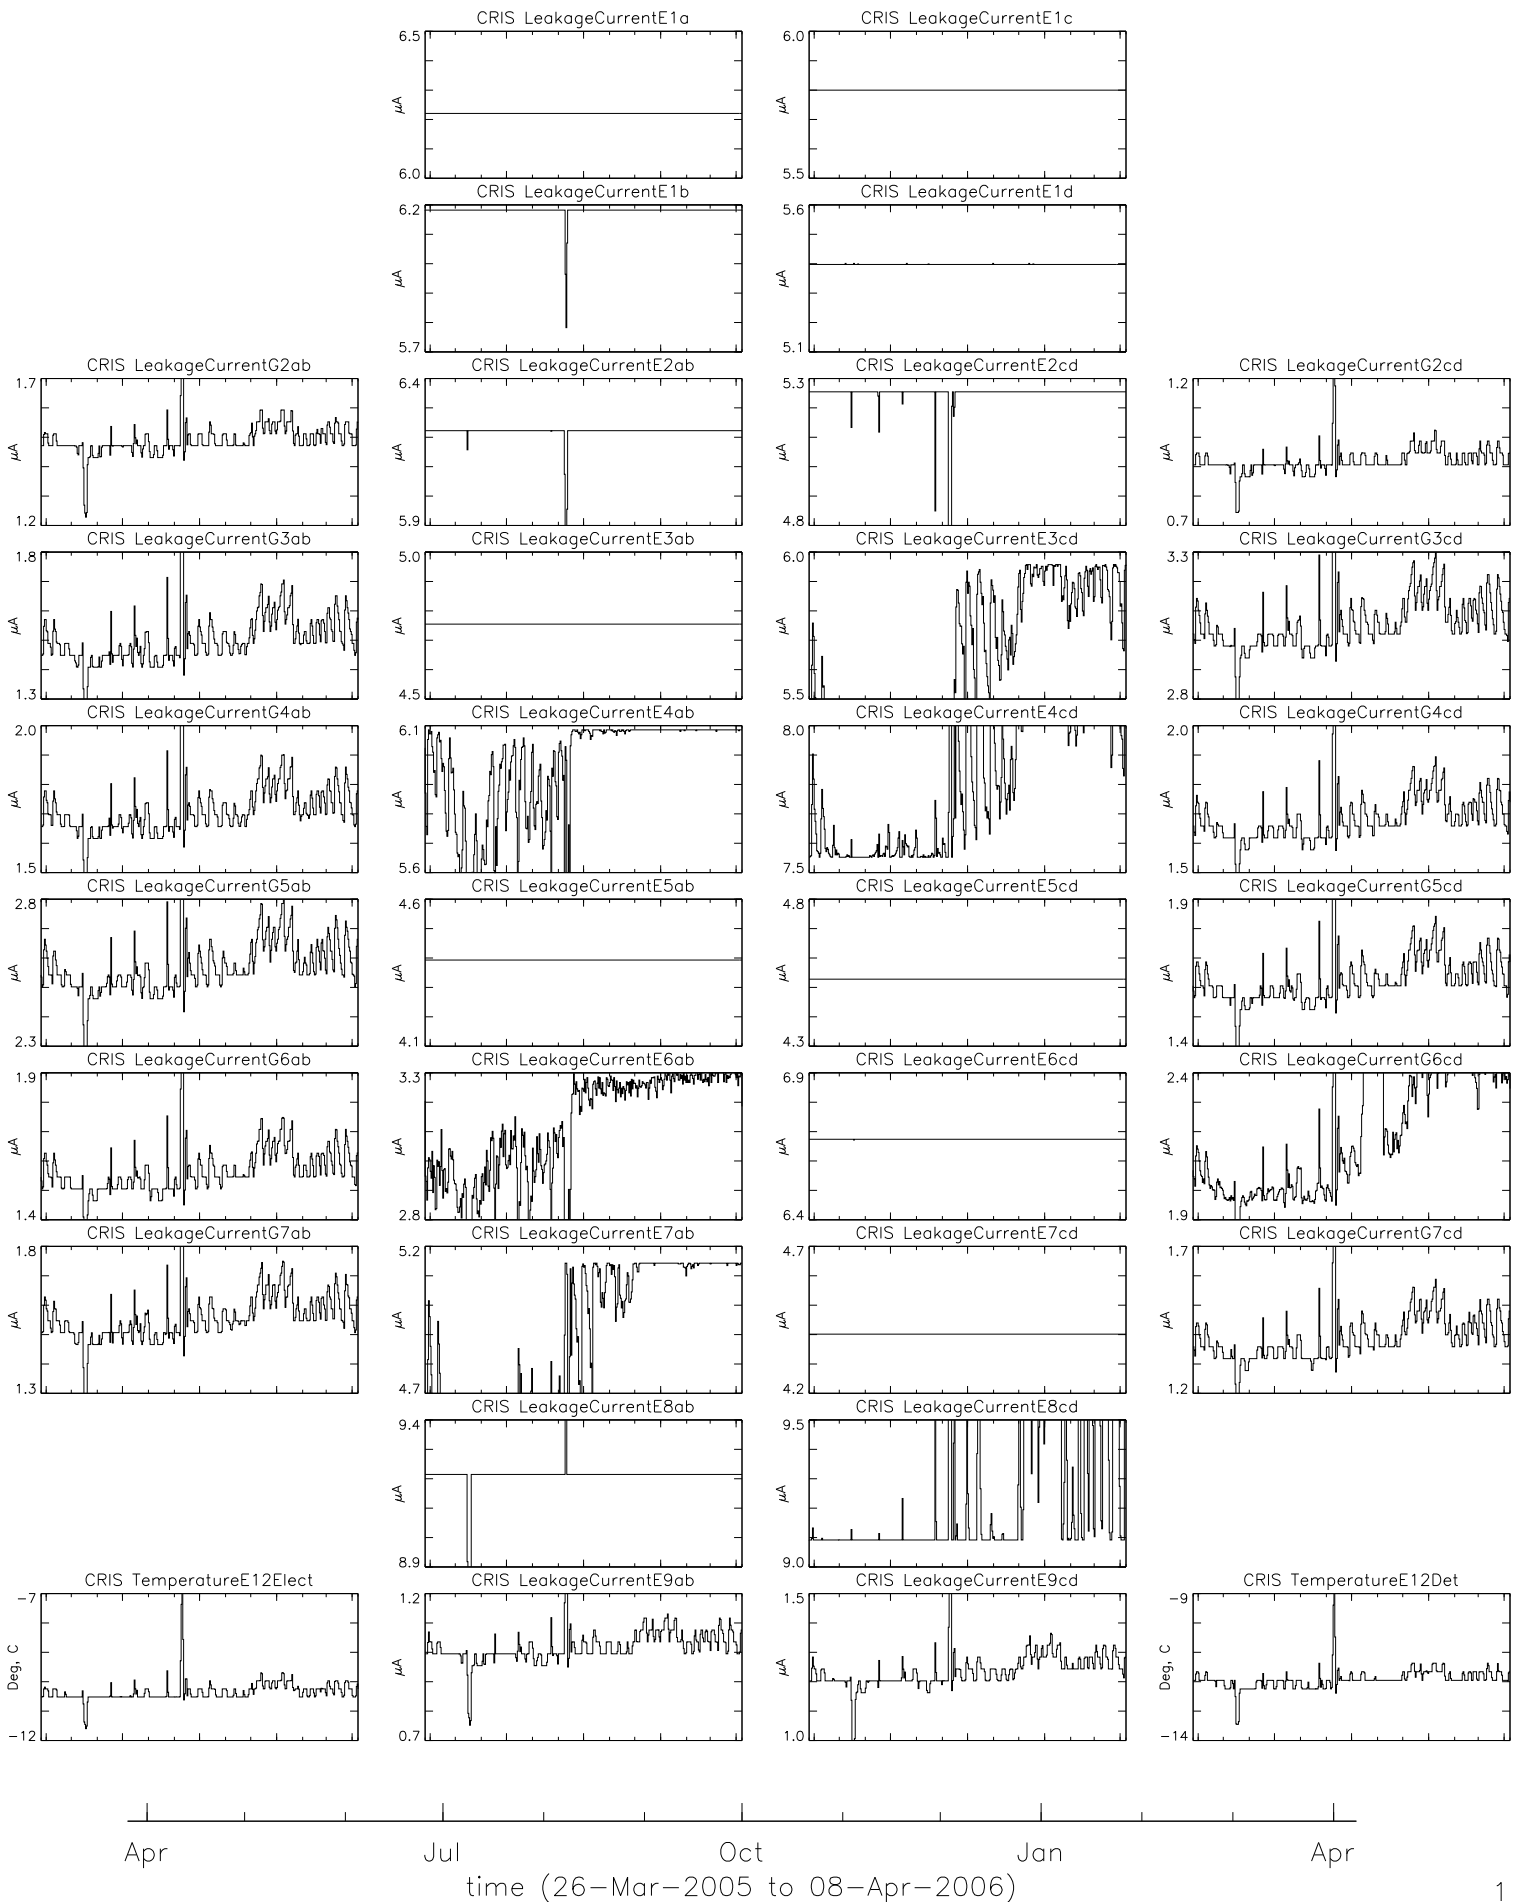

Bartels Rotation 2343-2356 – Daily Averages  
 (26-Mar-2005 thru 07-Apr-2006)  
 (085/2005 thru 097/2006)

Bartels Rotation 2343-2356 – Daily Averages  
 (26-Mar-2005 thru 07-Apr-2006)  
 (085/2005 thru 097/2006)

Apr Jul Oct Jan Apr  
 time (26-Mar-2005 to 08-Apr-2006)

Bartels Rotation 2343-2356 – Daily Averages  
(26-Mar-2005 thru 07-Apr-2006)  
(085/2005 thru 097/2006)

Apr Jul Oct Jan Apr  
time (26-Mar-2005 to 08-Apr-2006)

# Bartels Rotation 2343-2356 – Daily Averages (26-Mar-2005 thru 07-Apr-2006) (085/2005 thru 097/2006)