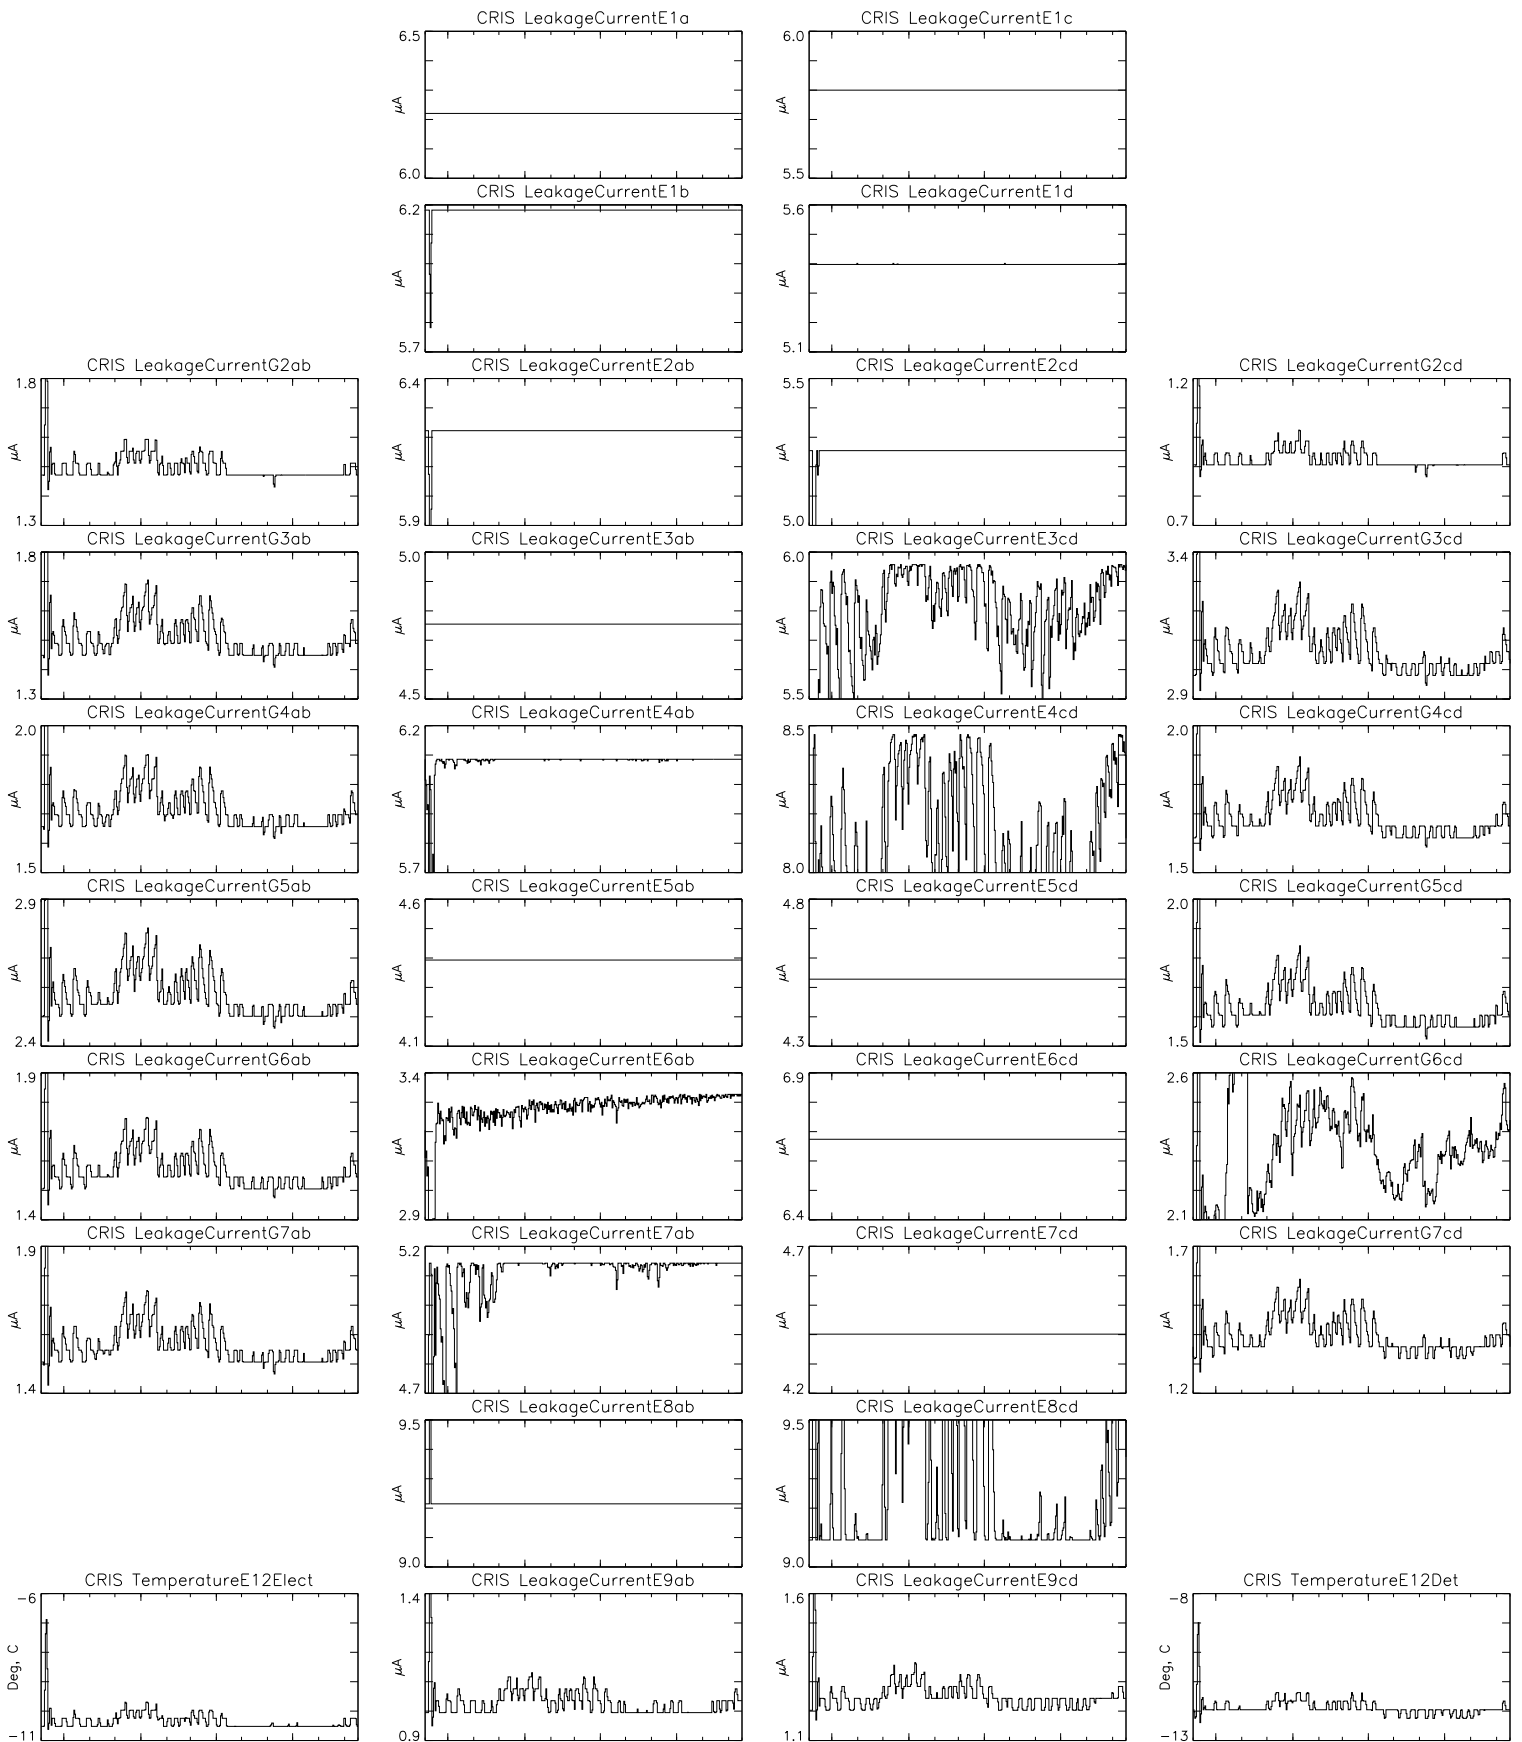

Bartels Rotation 2349-2362 – Daily Averages
 (04-Sep-2005 thru 16-Sep-2006)
 (247/2005 thru 259/2006)

Oct Jan Apr Jul
 time (04-Sep-2005 to 17-Sep-2006)

Bartels Rotation 2349-2362 – Daily Averages
 (04-Sep-2005 thru 16-Sep-2006)
 (247/2005 thru 259/2006)

Oct

Jan

Apr

Jul

time (04-Sep-2005 to 17-Sep-2006)

Bartels Rotation 2349-2362 – Daily Averages
(04-Sep-2005 thru 16-Sep-2006)
(247/2005 thru 259/2006)

Oct Jan Apr Jul
time (04-Sep-2005 to 17-Sep-2006)

Bartels Rotation 2349-2362 – Daily Averages
 (04-Sep-2005 thru 16-Sep-2006)
 (247/2005 thru 259/2006)