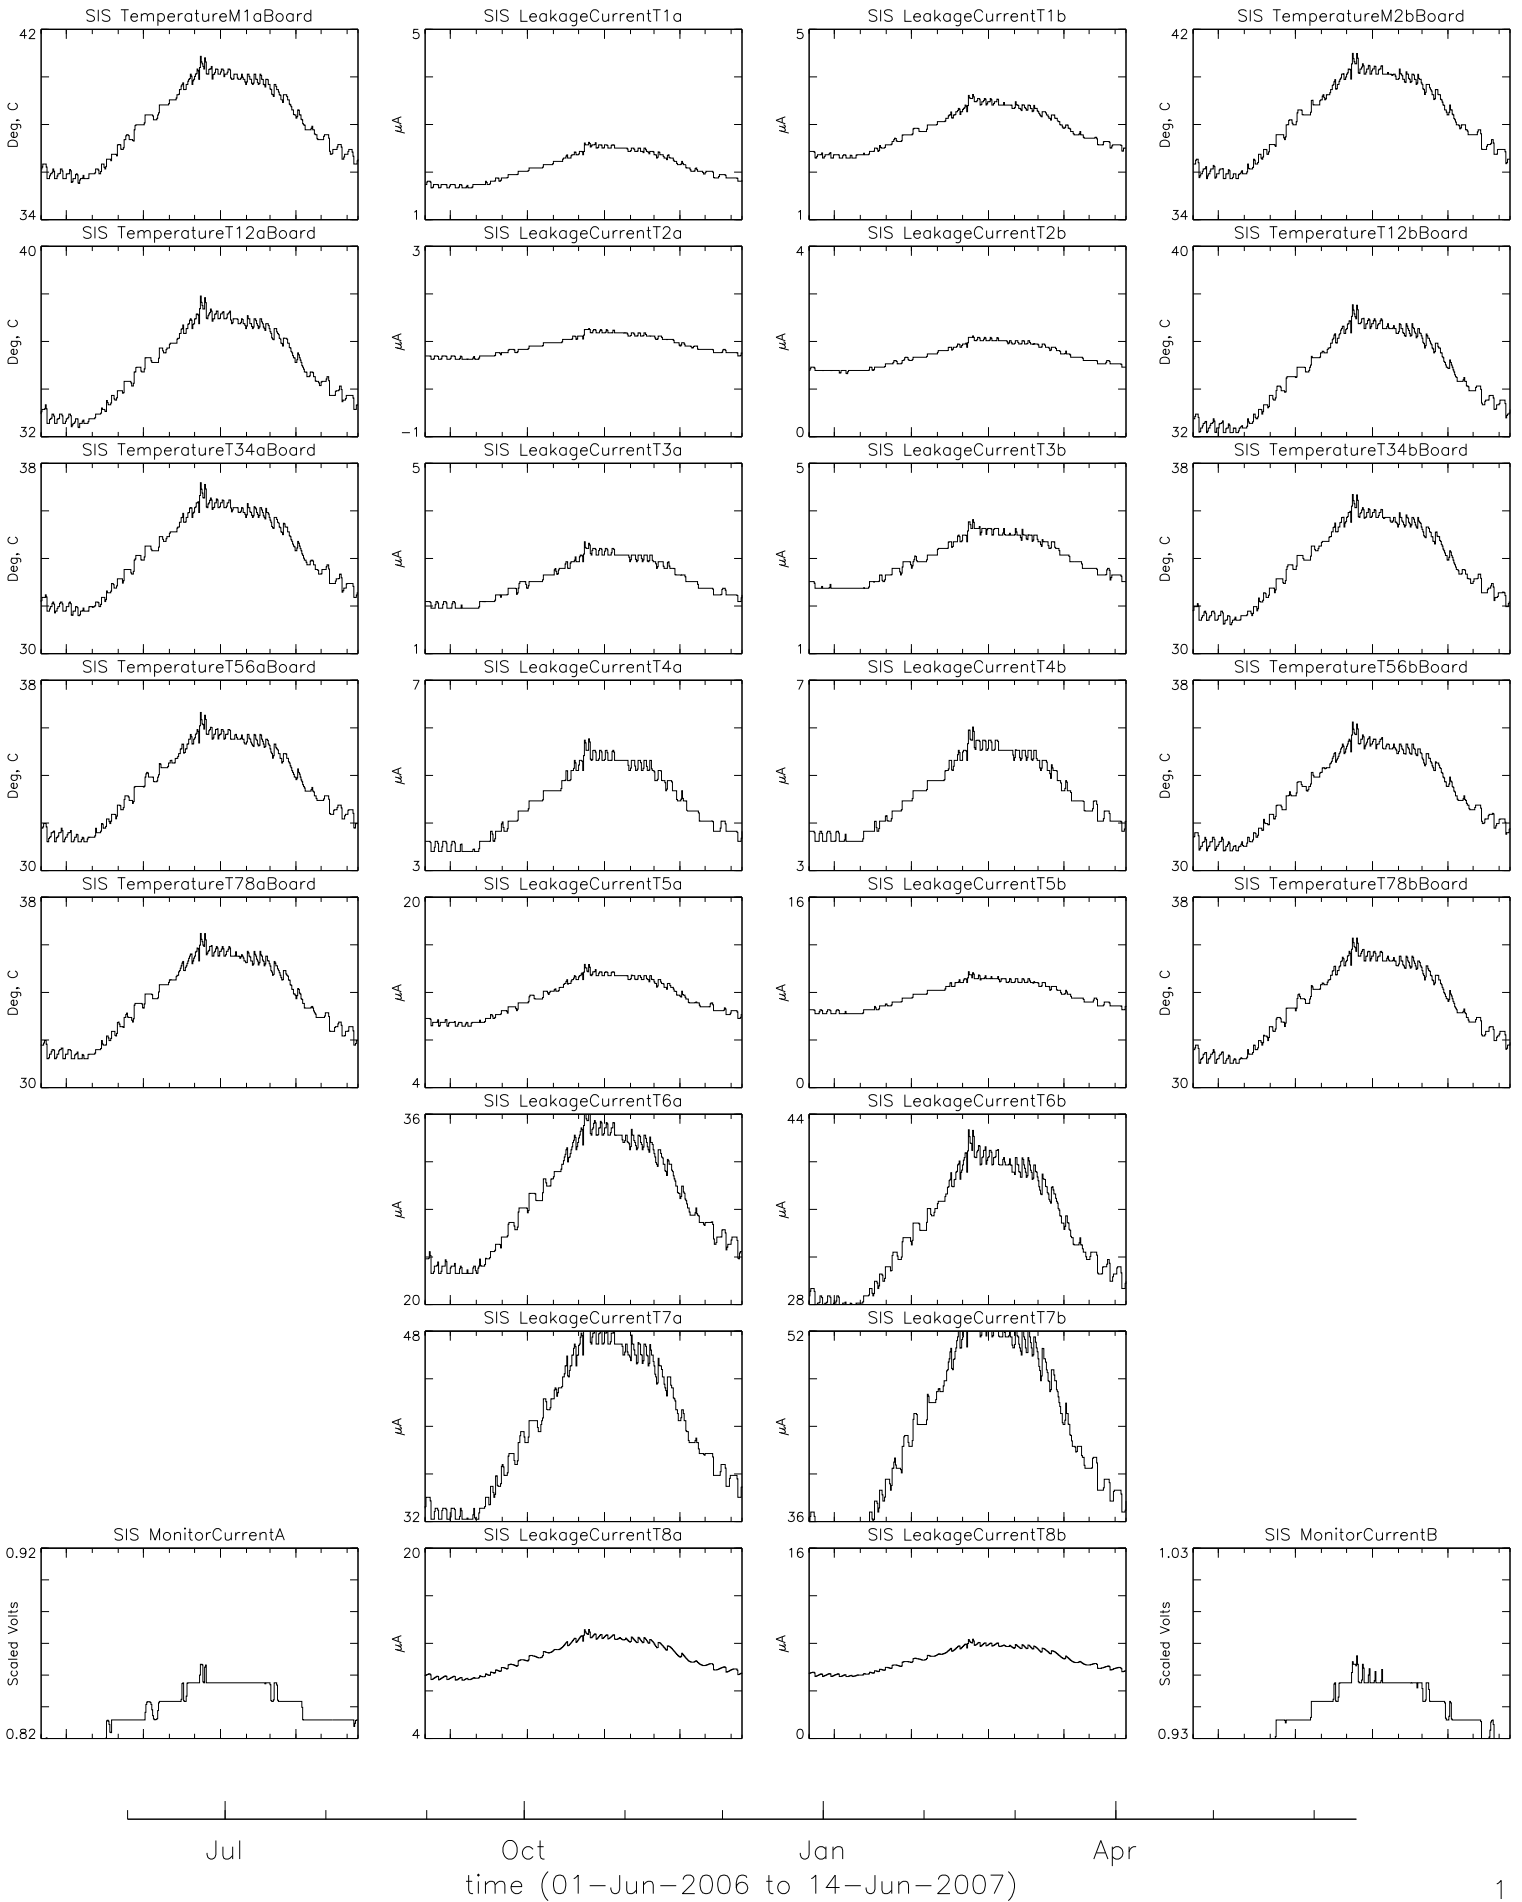

Bartels Rotation 2359-2372 – Daily Averages
 (01-Jun-2006 thru 13-Jun-2007)
 (152/2006 thru 164/2007)

Bartels Rotation 2359-2372 - Daily Averages
(01-Jun-2006 thru 13-Jun-2007)
(152/2006 thru 164/2007)

Bartels Rotation 2359-2372 – Daily Averages
 (01-Jun-2006 thru 13-Jun-2007)
 (152/2006 thru 164/2007)