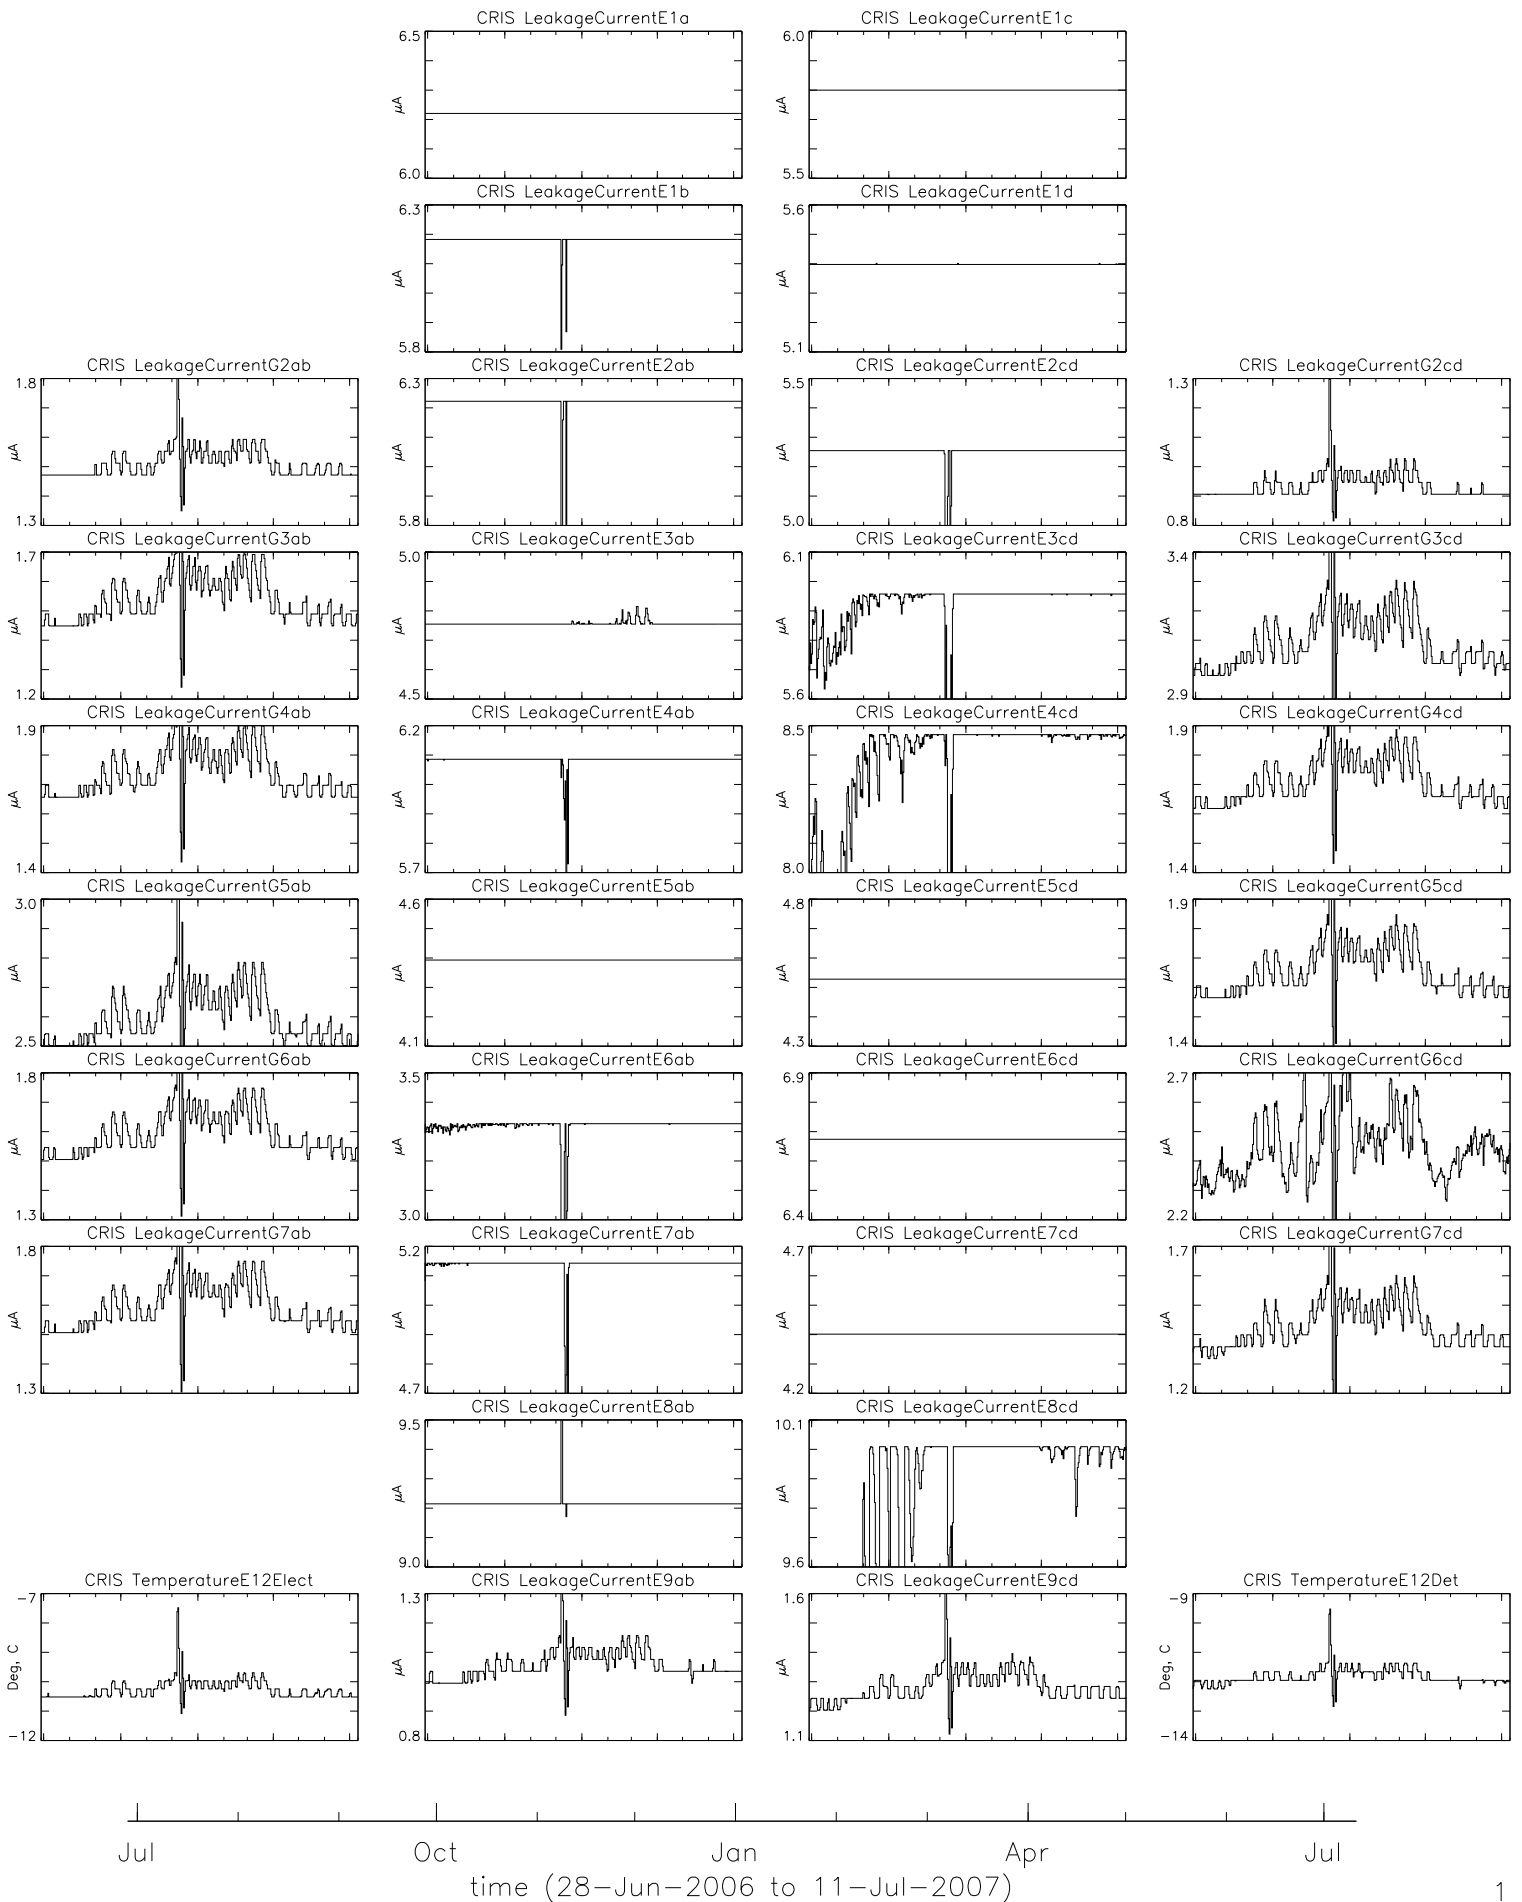

Bartels Rotation 2360-2373 – Daily Averages  
 (28-Jun-2006 thru 10-Jul-2007)  
 (179/2006 thru 191/2007)

Bartels Rotation 2360–2373 – Daily Averages  
 (28-Jun-2006 thru 10-Jul-2007)  
 (179/2006 thru 191/2007)

Jul Oct Jan Apr Jul  
 time (28-Jun-2006 to 11-Jul-2007)

Bartels Rotation 2360-2373 – Daily Averages  
(28-Jun-2006 thru 10-Jul-2007)  
(179/2006 thru 191/2007)

Jul Oct Jan Apr Jul  
time (28-Jun-2006 to 11-Jul-2007)

Bartels Rotation 2360-2373 – Daily Averages  
 (28-Jun-2006 thru 10-Jul-2007)  
 (179/2006 thru 191/2007)