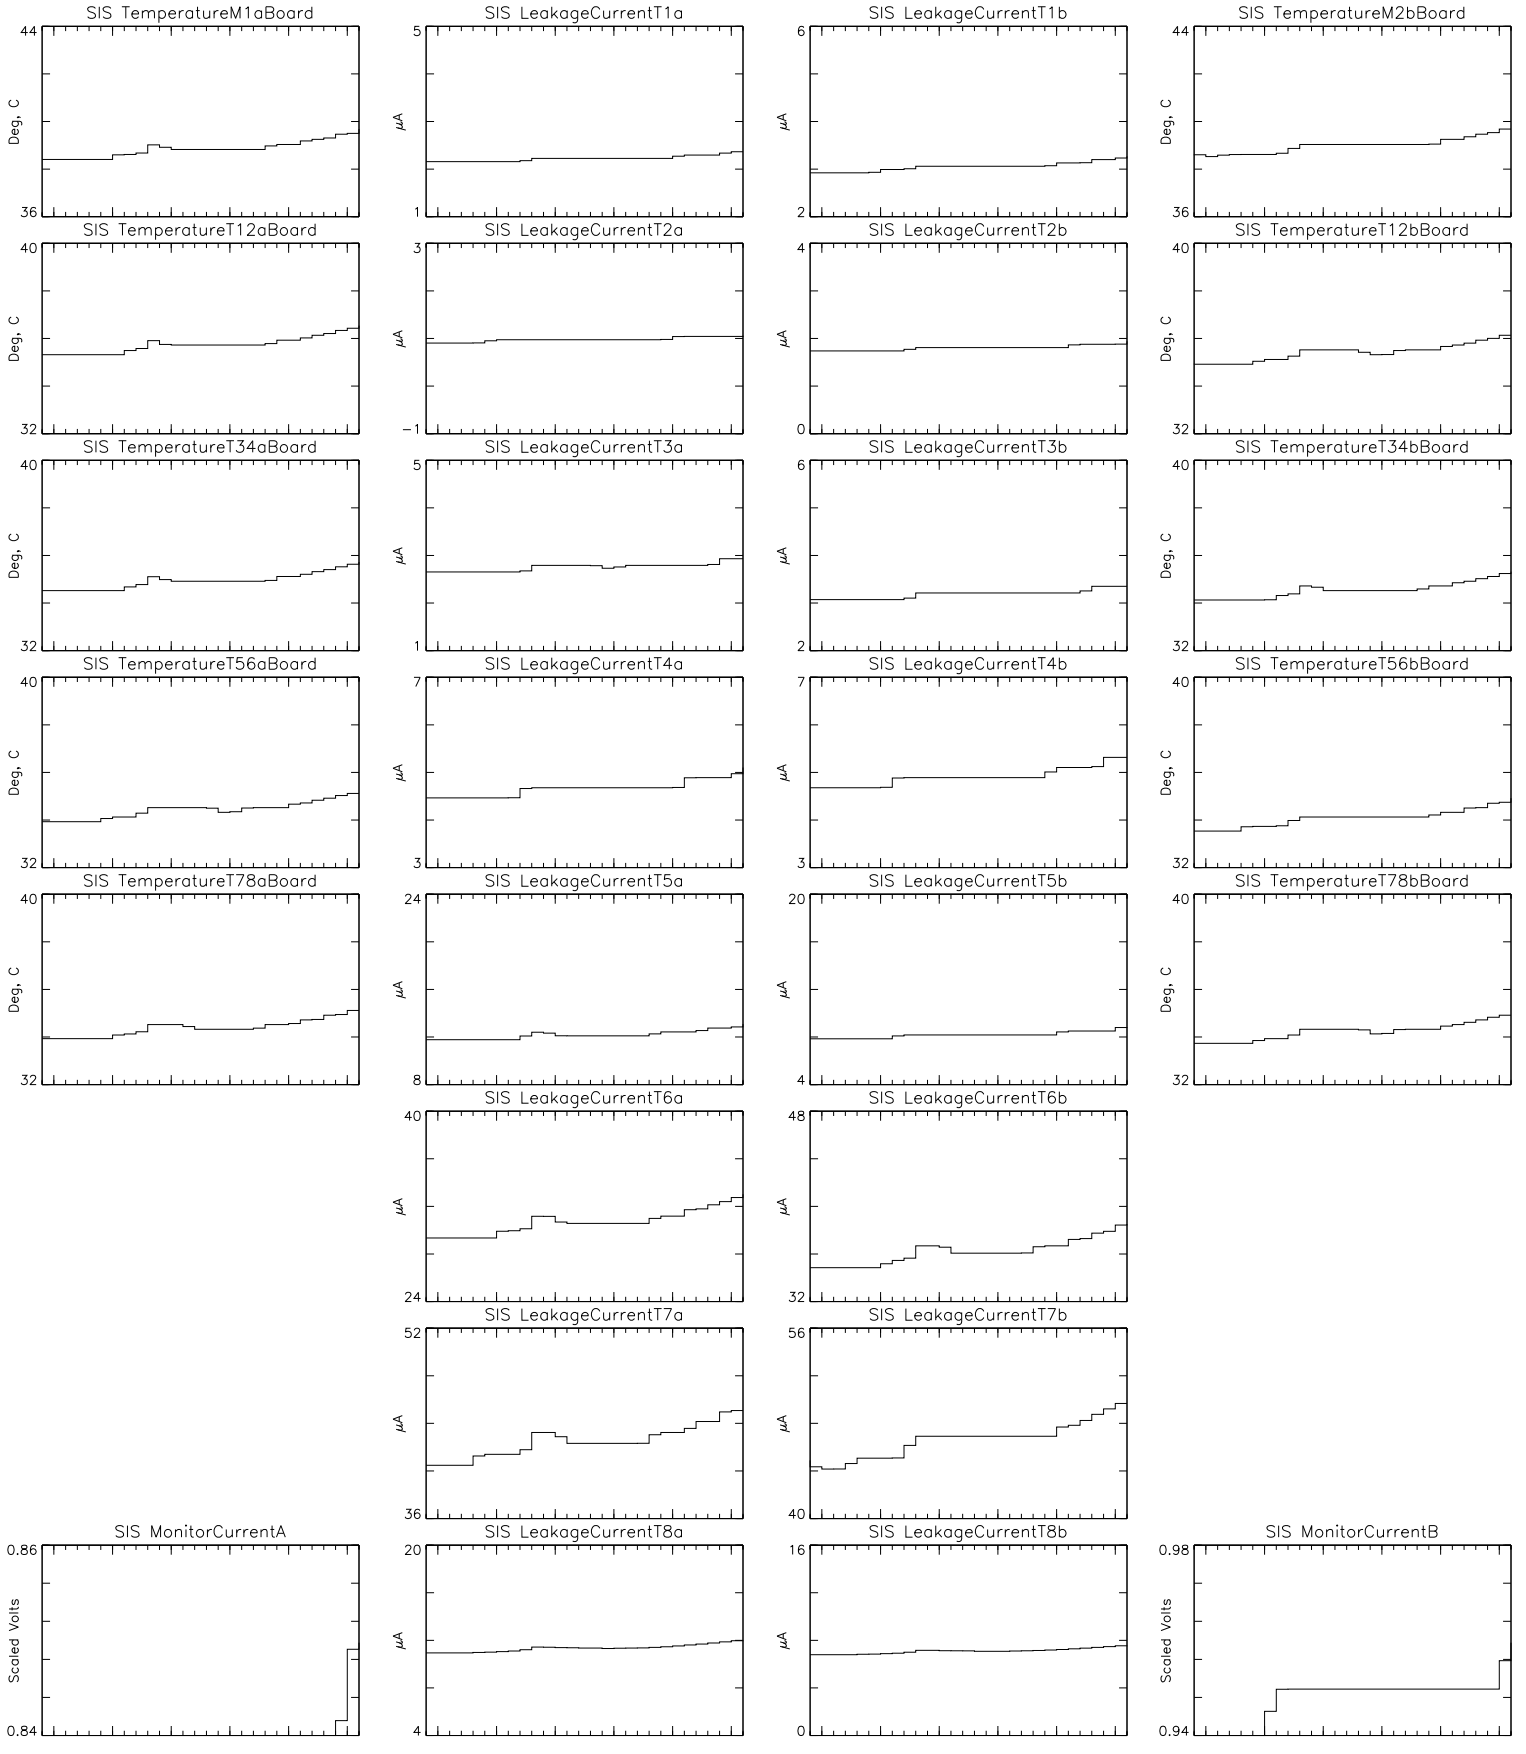

Bartels Rotation 2377 – Daily Averages  
 (30-Sep-2007 thru 26-Oct-2007)  
 (273/2007 thru 299/2007)

Bartels Rotation 2377 – Daily Averages  
(30-Sep-2007 thru 26-Oct-2007)  
(273/2007 thru 299/2007)

Bartels Rotation 2377 – Daily Averages  
 (30-Sep-2007 thru 26-Oct-2007)  
 (273/2007 thru 299/2007)