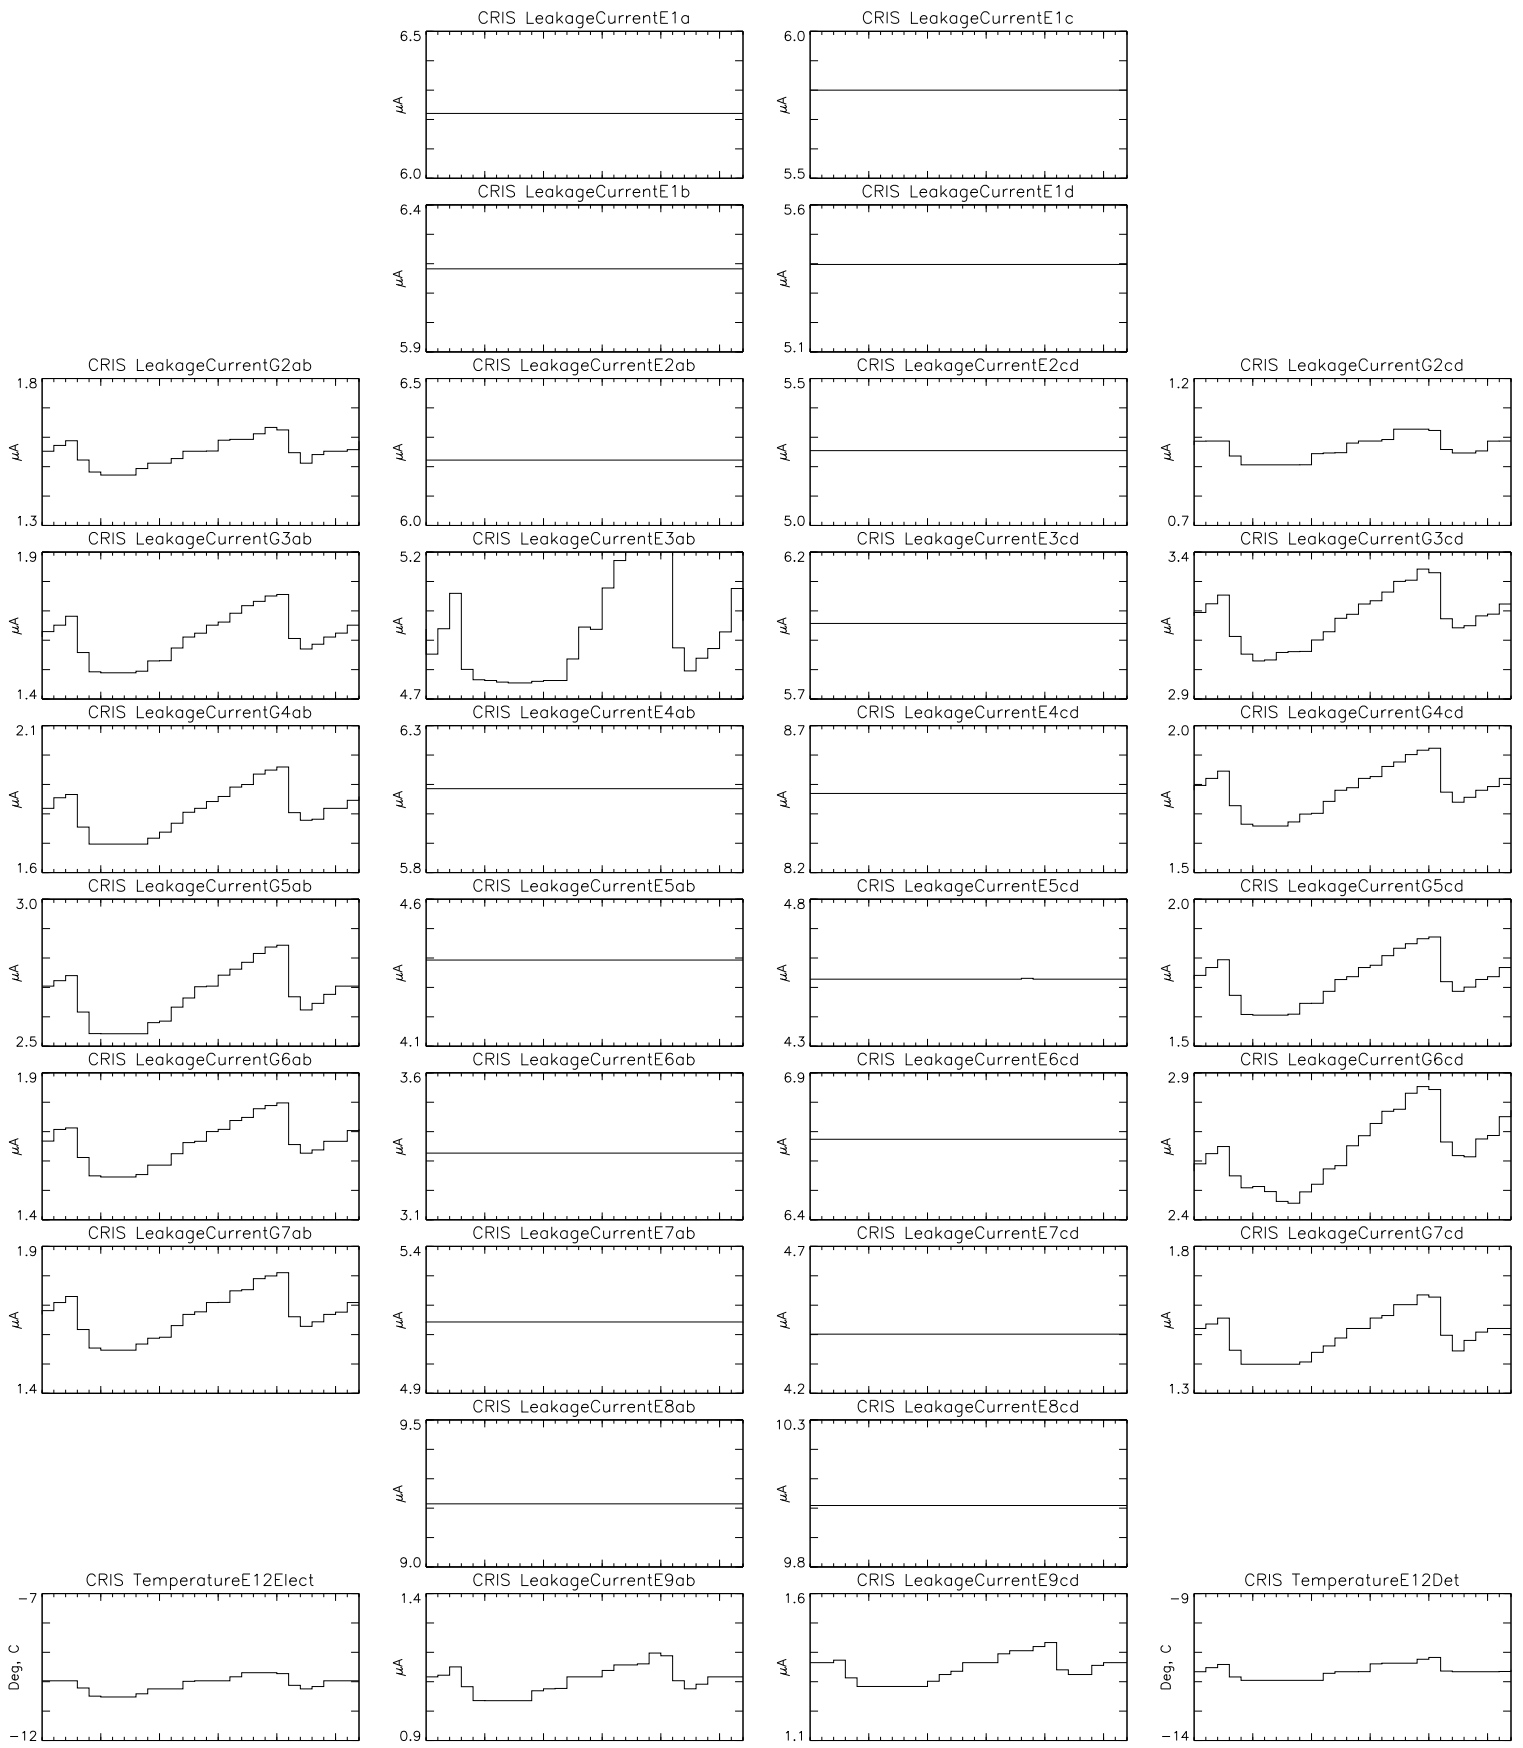

Bartels Rotation 2378 – Daily Averages
 (27-Oct-2007 thru 22-Nov-2007)
 (300/2007 thru 326/2007)

Bartels Rotation 2378 – Daily Averages
 (27-Oct-2007 thru 22-Nov-2007)
 (300/2007 thru 326/2007)

Bartels Rotation 2378 – Daily Averages
 (27-Oct-2007 thru 22-Nov-2007)
 (300/2007 thru 326/2007)

Bartels Rotation 2378 – Daily Averages
 (27-Oct-2007 thru 22-Nov-2007)
 (300/2007 thru 326/2007)

Nov 1 6 11 16 21
 time (27-Oct-2007 to 23-Nov-2007)