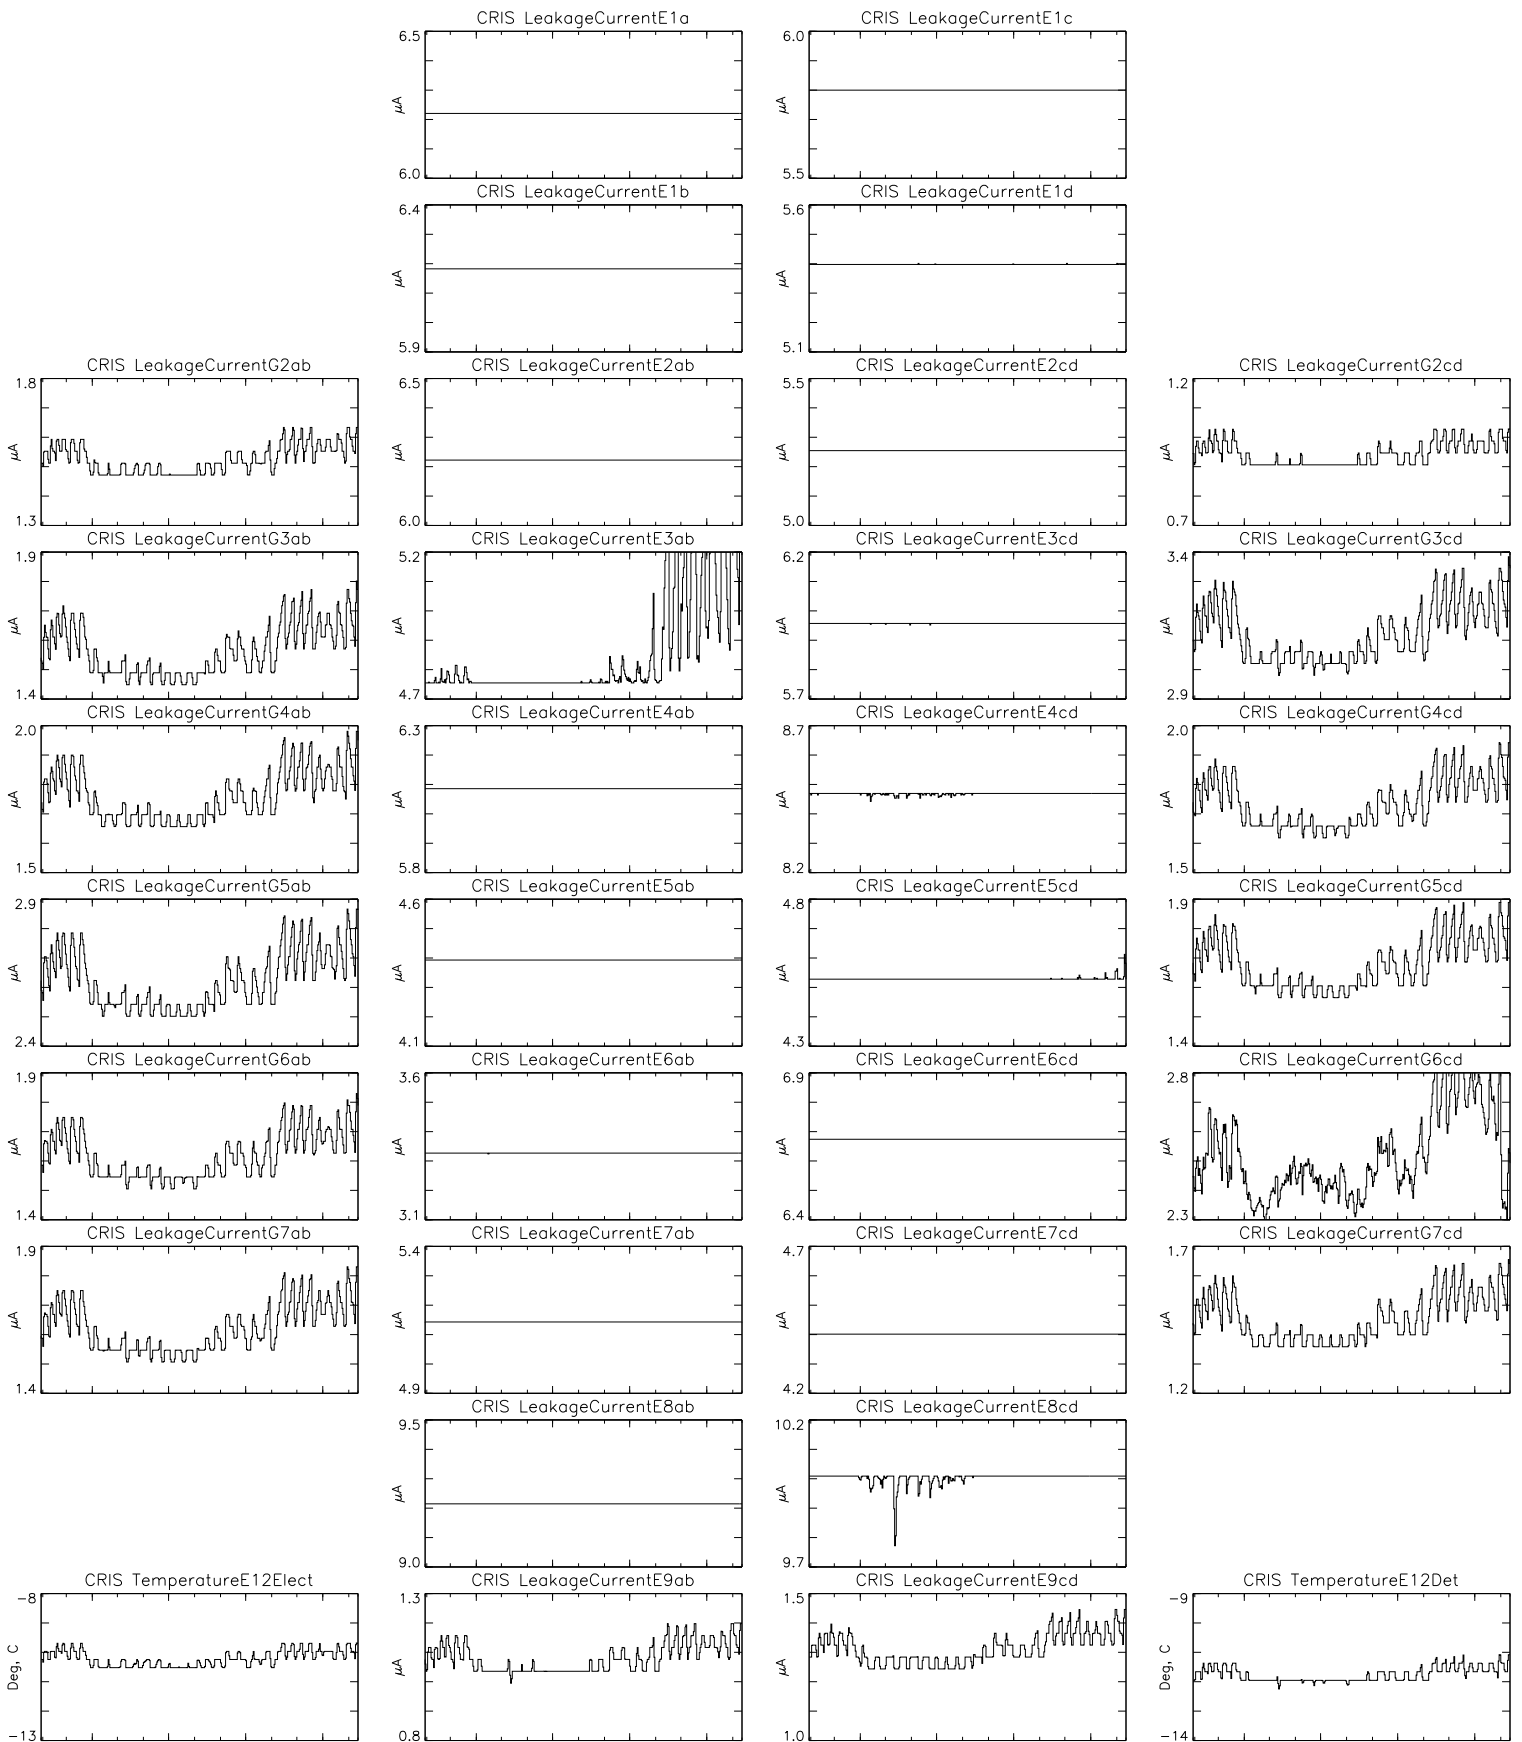

Bartels Rotation 2368-2381 – Daily Averages  
 (30-Jan-2007 thru 11-Feb-2008)  
 (030/2007 thru 042/2008)

Bartels Rotation 2368–2381 – Daily Averages  
 (30-Jan-2007 thru 11-Feb-2008)  
 (030/2007 thru 042/2008)

Bartels Rotation 2368-2381 – Daily Averages  
(30-Jan-2007 thru 11-Feb-2008)  
(030/2007 thru 042/2008)

Apr Jul Oct Jan  
time (30-Jan-2007 to 11-Feb-2008)

Bartels Rotation 2368-2381 – Daily Averages  
 (30-Jan-2007 thru 11-Feb-2008)  
 (030/2007 thru 042/2008)

Apr Jul Oct Jan  
 time (30-Jan-2007 to 12-Feb-2008)