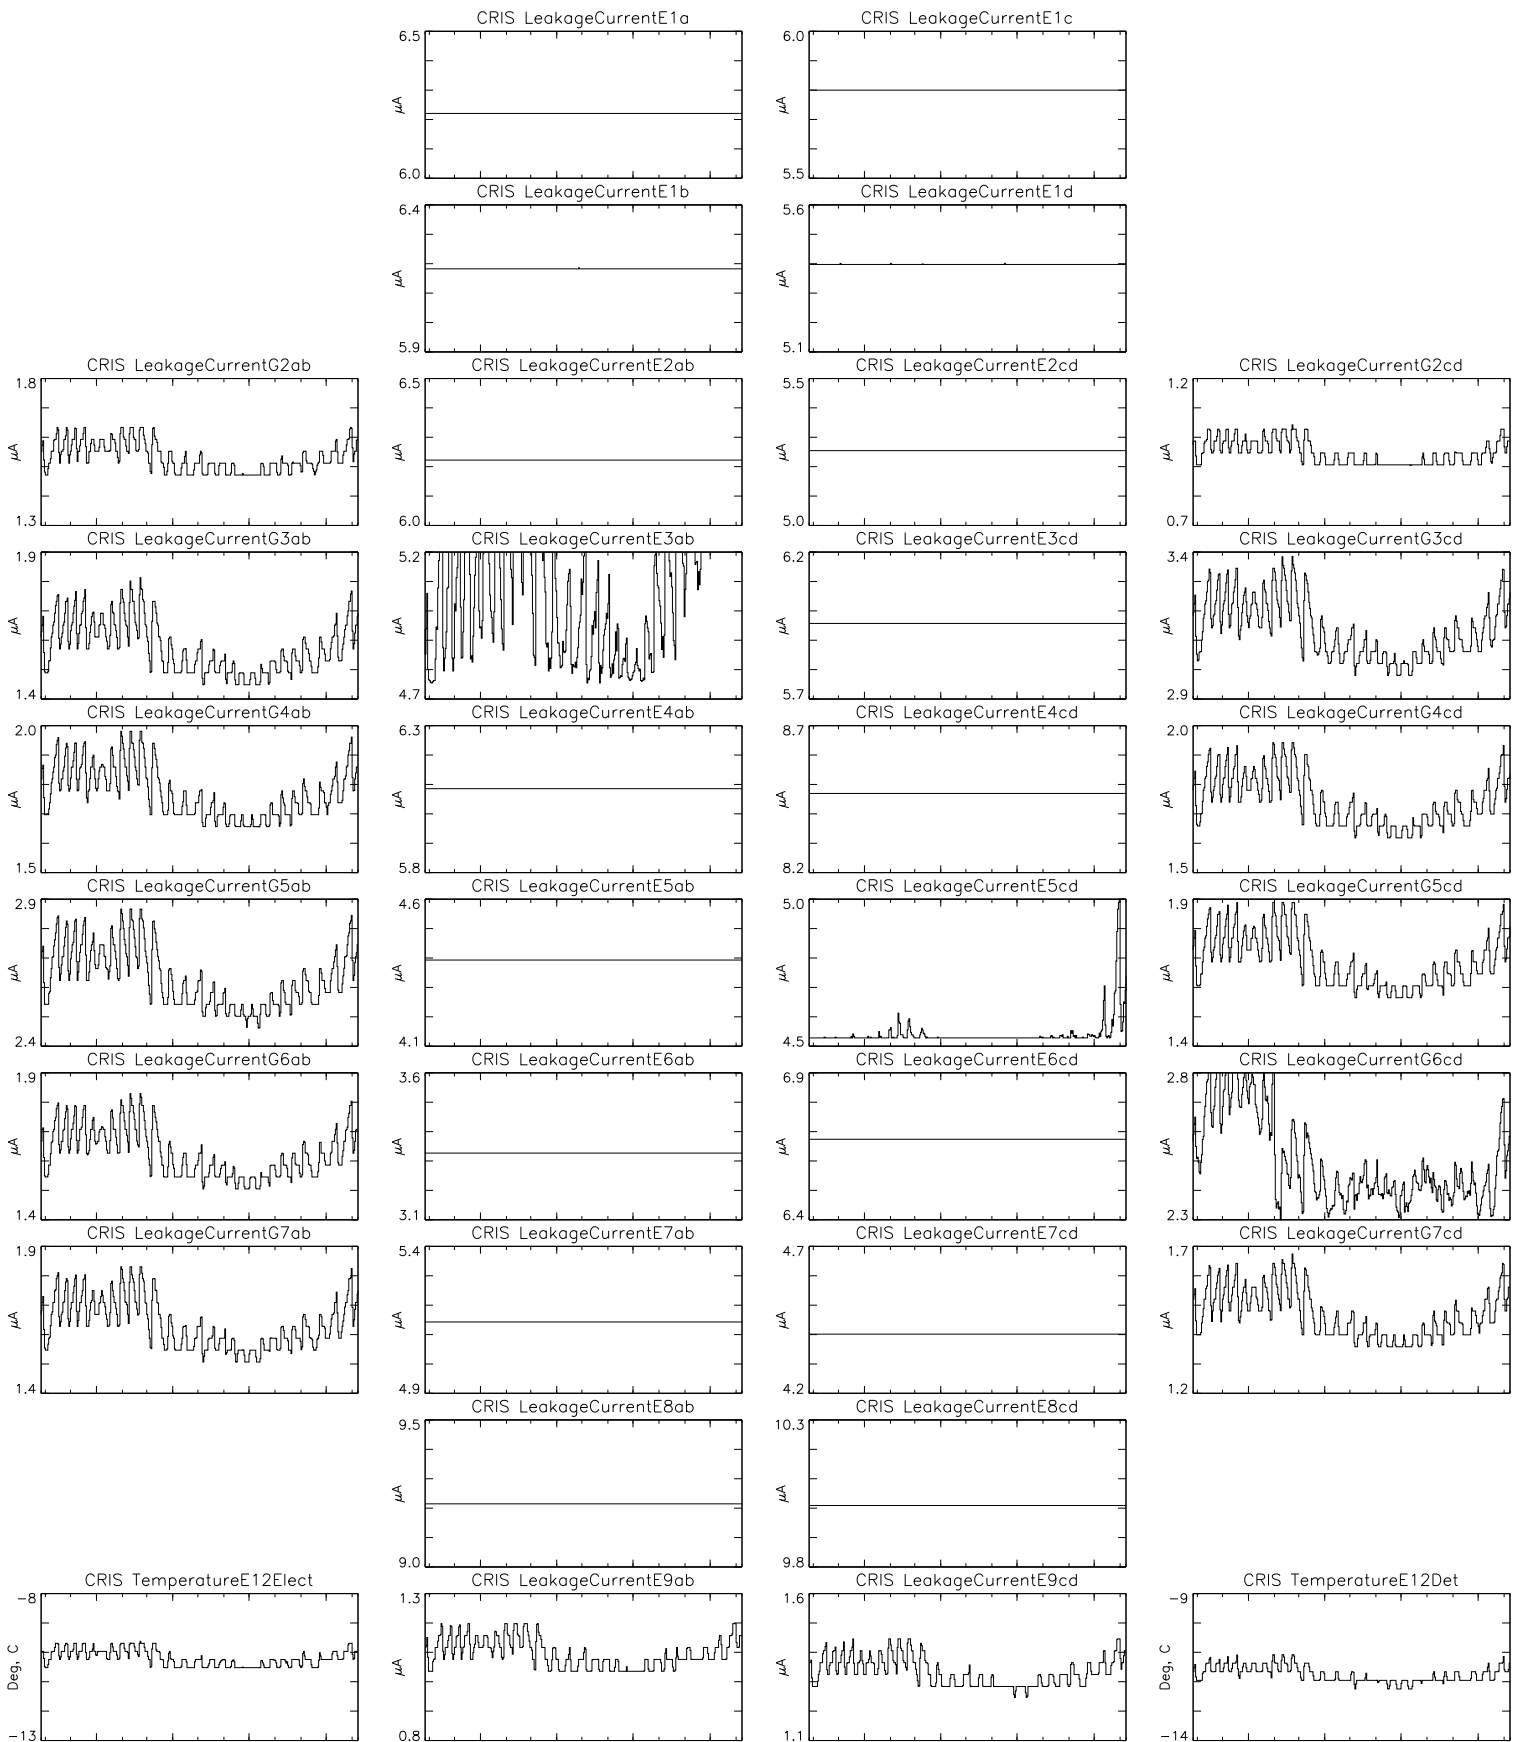

Bartels Rotation 2378-2391 – Daily Averages
 (27-Oct-2007 thru 07-Nov-2008)
 (300/2007 thru 312/2008)

Jan Apr Jul Oct
 time (27-Oct-2007 to 08-Nov-2008)

Bartels Rotation 2378-2391 – Daily Averages
 (27-Oct-2007 thru 07-Nov-2008)
 (300/2007 thru 312/2008)

Jan

Apr

Jul

Oct

time (27-Oct-2007 to 08-Nov-2008)

Bartels Rotation 2378-2391 – Daily Averages
(27-Oct-2007 thru 07-Nov-2008)
(300/2007 thru 312/2008)

Jan Apr Jul Oct
time (27-Oct-2007 to 08-Nov-2008)

Bartels Rotation 2378-2391 – Daily Averages
 (27-Oct-2007 thru 07-Nov-2008)
 (300/2007 thru 312/2008)