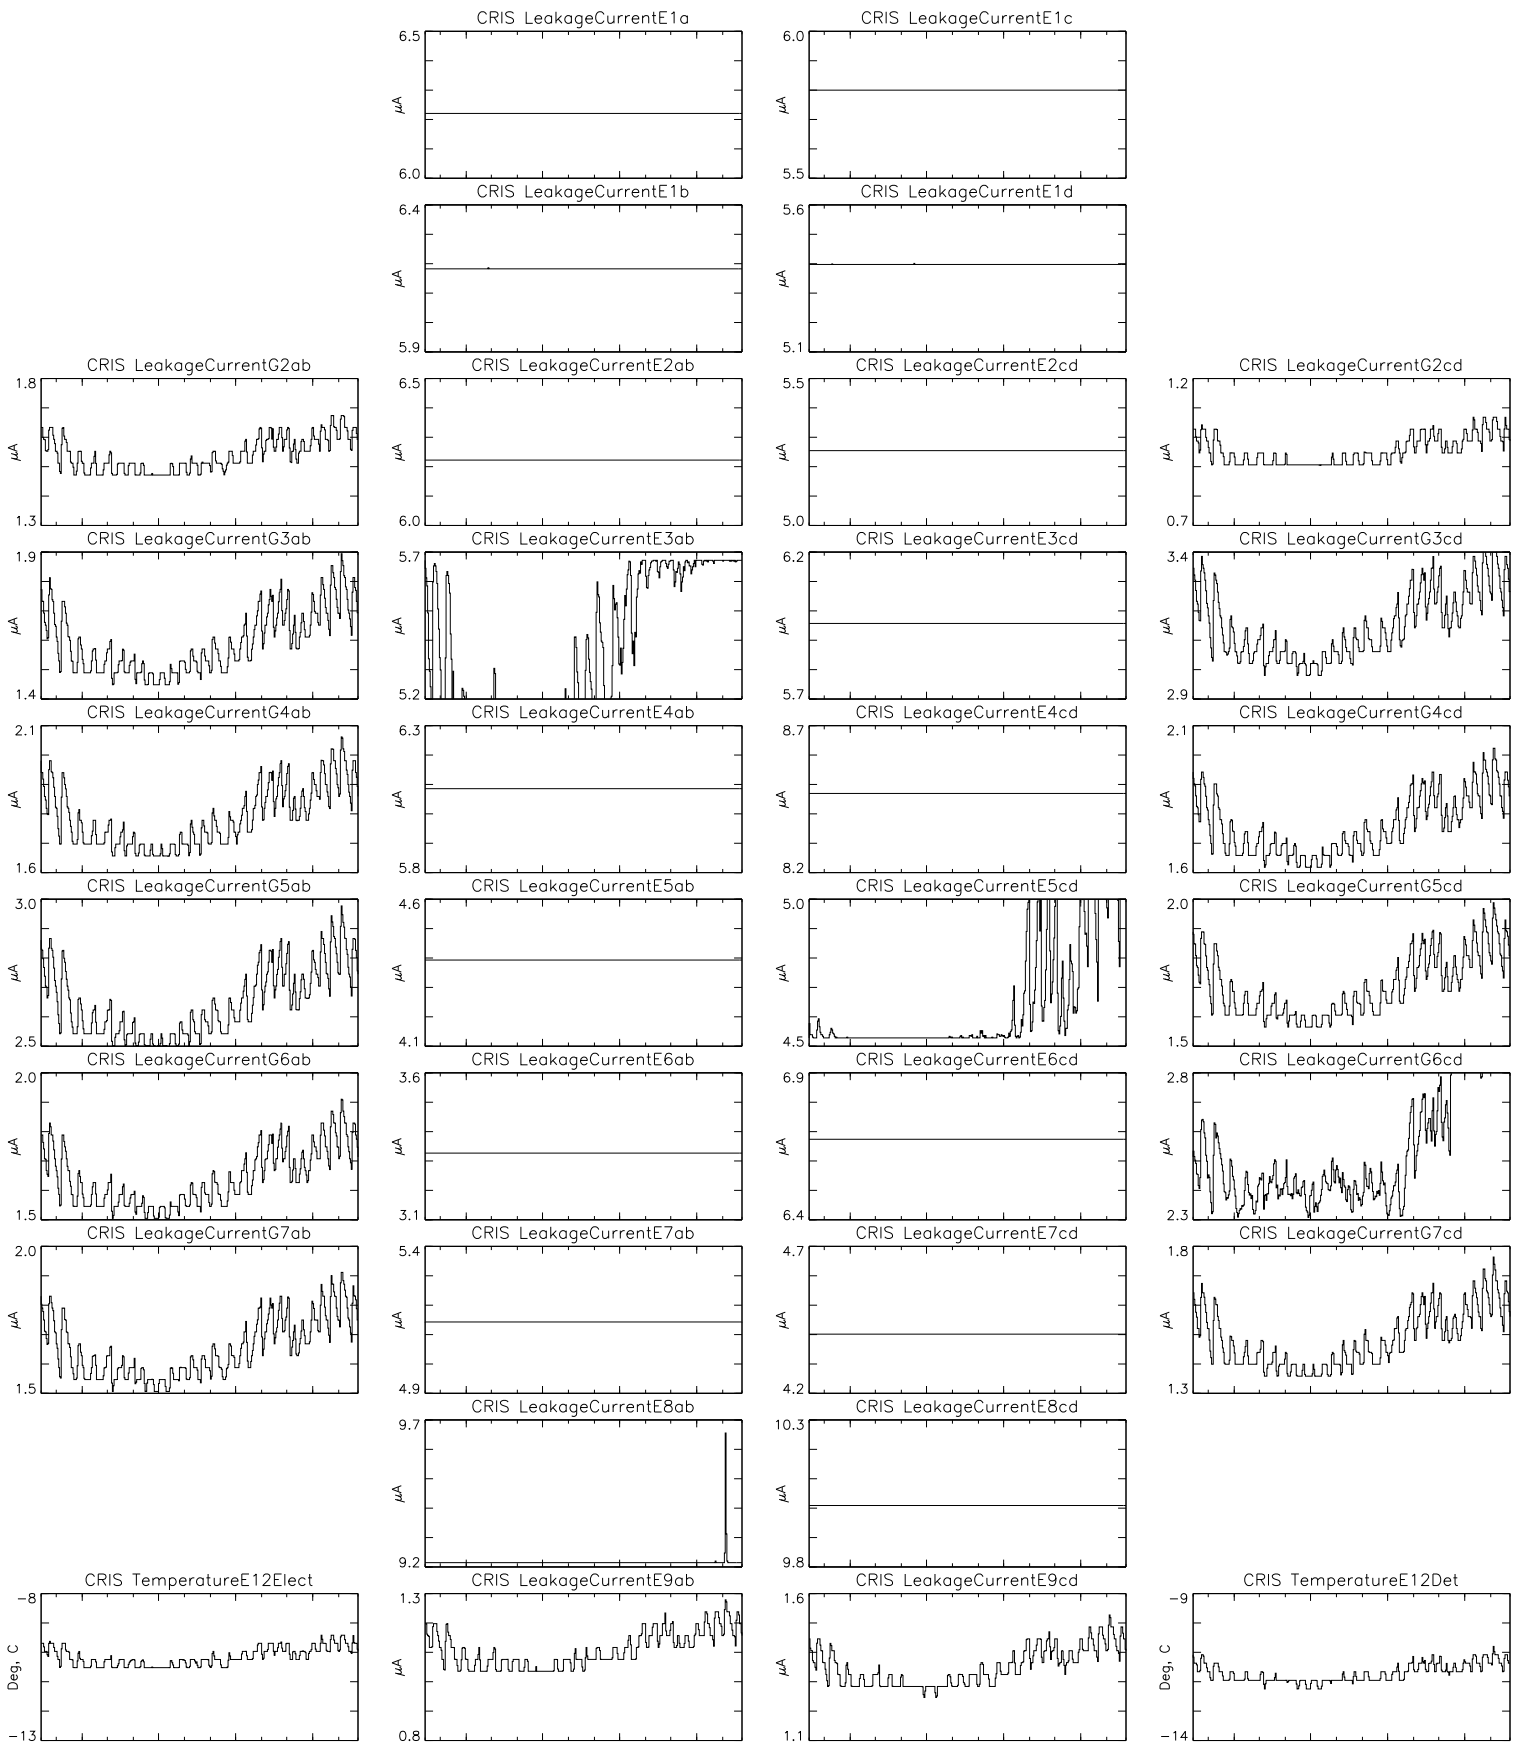

Bartels Rotation 2382-2395 – Daily Averages
 (12-Feb-2008 thru 23-Feb-2009)
 (043/2008 thru 054/2009)

Apr Jul Oct Jan
 time (12-Feb-2008 to 24-Feb-2009)

Bartels Rotation 2382-2395 - Daily Averages
 (12-Feb-2008 thru 23-Feb-2009)
 (043/2008 thru 054/2009)

Apr Jul Oct Jan
 time (12-Feb-2008 to 24-Feb-2009)

Bartels Rotation 2382-2395 – Daily Averages
(12-Feb-2008 thru 23-Feb-2009)
(043/2008 thru 054/2009)

Apr Jul Oct Jan
time (12-Feb-2008 to 24-Feb-2009)

Bartels Rotation 2382-2395 – Daily Averages (12-Feb-2008 thru 23-Feb-2009) (043/2008 thru 054/2009)