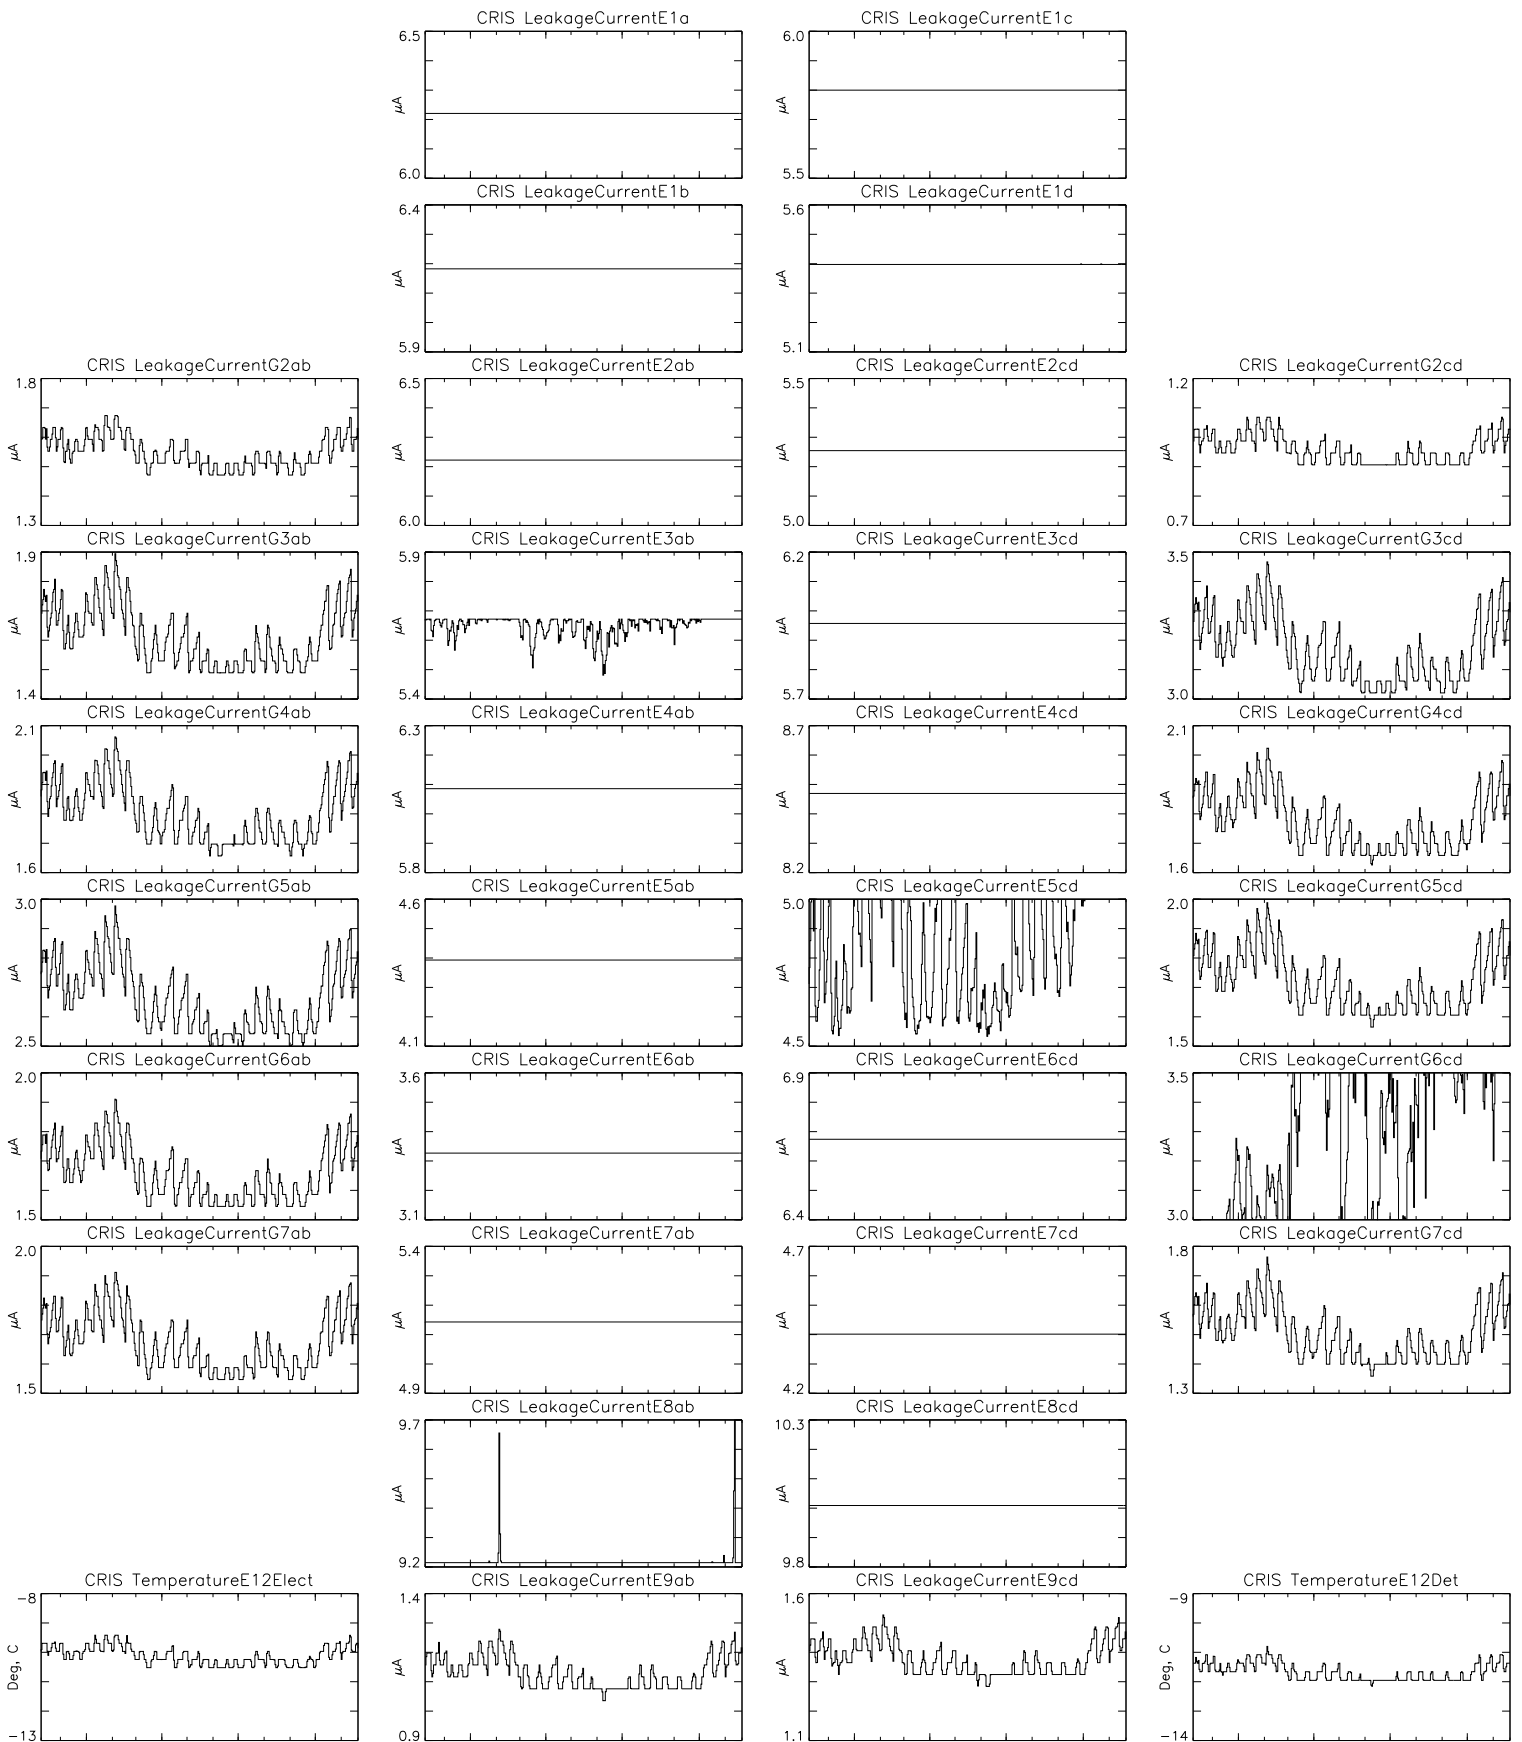

Bartels Rotation 2392-2405 – Daily Averages  
 (08-Nov-2008 thru 20-Nov-2009)  
 (313/2008 thru 324/2009)

Jan Apr Jul Oct  
 time (08-Nov-2008 to 21-Nov-2009)

Bartels Rotation 2392-2405 - Daily Averages  
 (08-Nov-2008 thru 20-Nov-2009)  
 (313/2008 thru 324/2009)

Bartels Rotation 2392-2405 – Daily Averages  
(08-Nov-2008 thru 20-Nov-2009)  
(313/2008 thru 324/2009)

Jan Apr Jul Oct  
time (08-Nov-2008 to 21-Nov-2009)

# Bartels Rotation 2392-2405 – Daily Averages (08-Nov-2008 thru 20-Nov-2009) (313/2008 thru 324/2009)