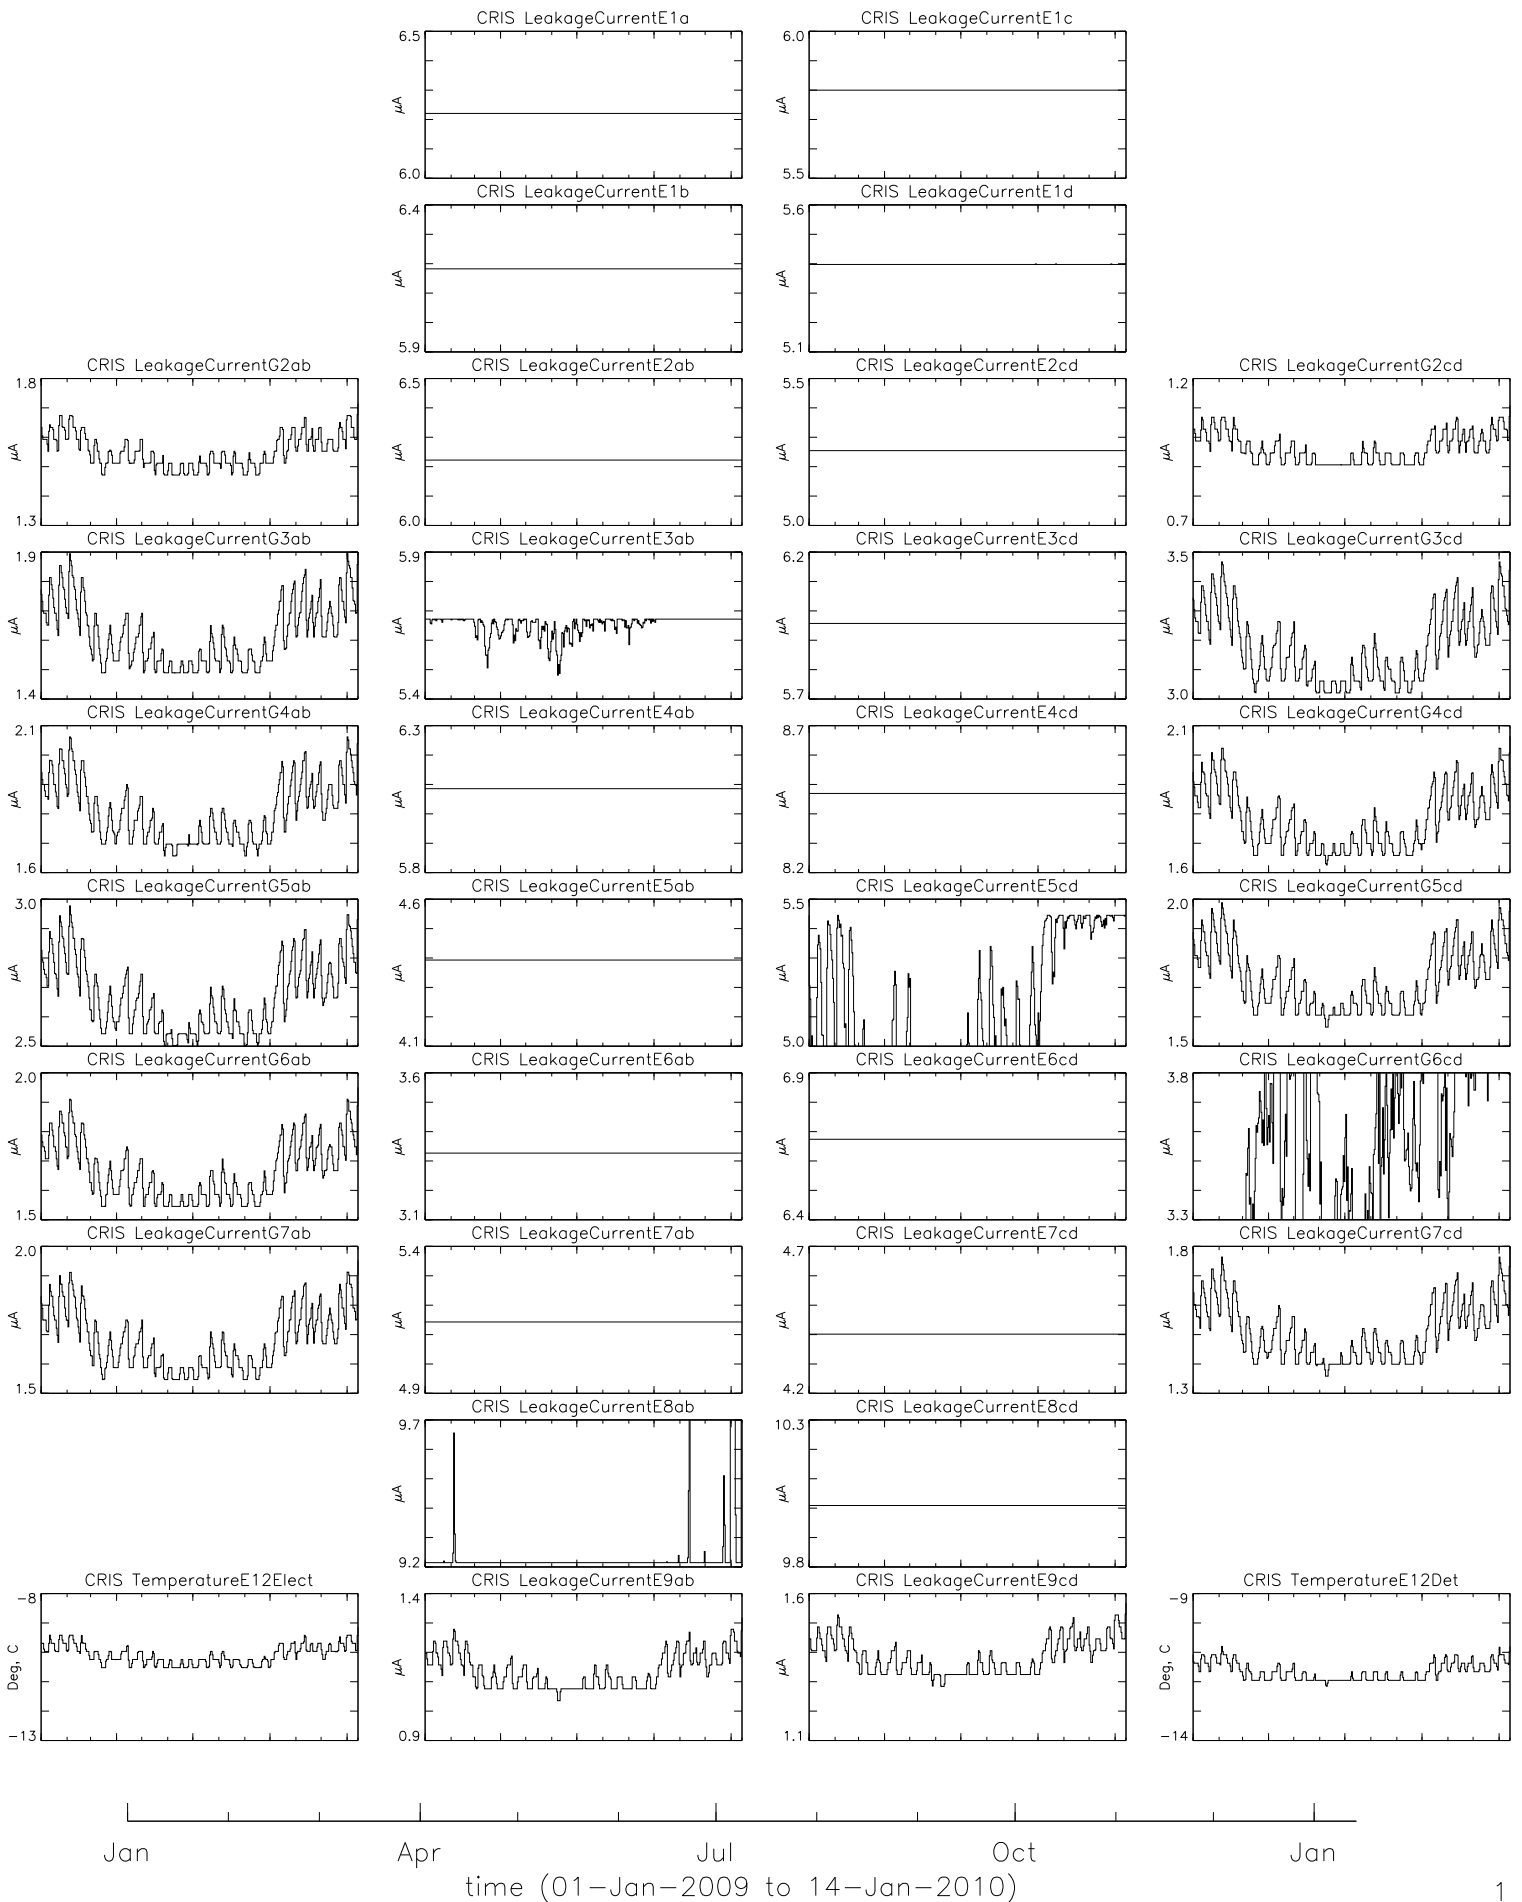

Bartels Rotation 2394-2407 – Daily Averages
 (01-Jan-2009 thru 13-Jan-2010)
 (001/2009 thru 013/2010)

Bartels Rotation 2394-2407 - Daily Averages
 (01-Jan-2009 thru 13-Jan-2010)
 (001/2009 thru 013/2010)

Jan Apr Jul Oct Jan
 time (01-Jan-2009 to 14-Jan-2010)

Bartels Rotation 2394-2407 - Daily Averages
(01-Jan-2009 thru 13-Jan-2010)
(001/2009 thru 013/2010)

Jan Apr Jul Oct Jan
time (01-Jan-2009 to 14-Jan-2010)

Bartels Rotation 2394-2407 – Daily Averages
 (01-Jan-2009 thru 13-Jan-2010)
 (001/2009 thru 013/2010)