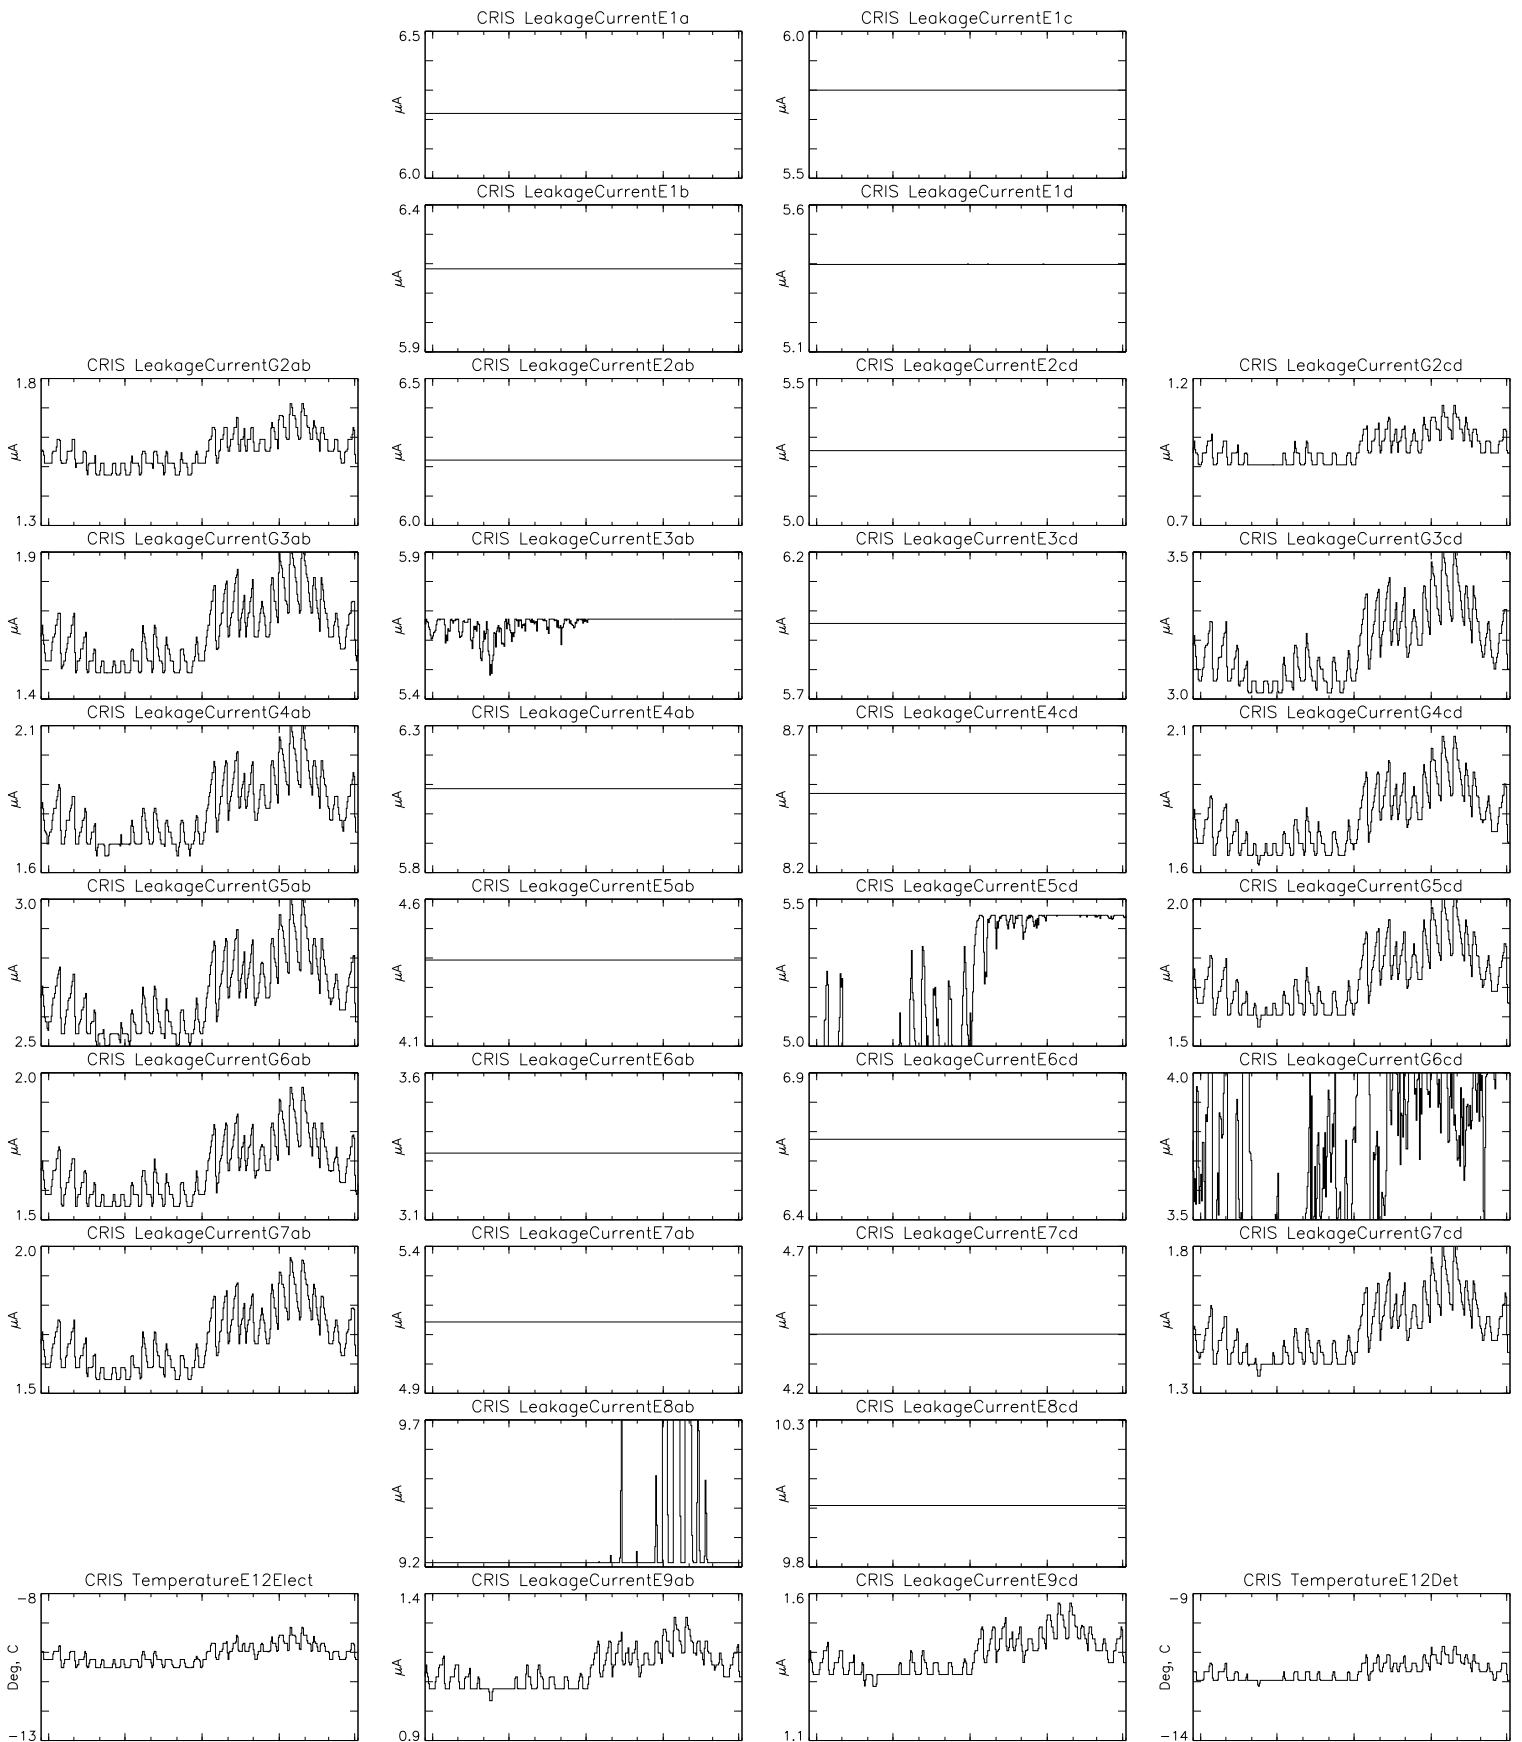

Bartels Rotation 2397-2410 – Daily Averages
 (23-Mar-2009 thru 04-Apr-2010)
 (082/2009 thru 094/2010)

Apr Jul Oct Jan Apr
 time (23-Mar-2009 to 05-Apr-2010)

Bartels Rotation 2397-2410 - Daily Averages
 (23-Mar-2009 thru 04-Apr-2010)
 (082/2009 thru 094/2010)

Apr Jul Oct Jan Apr
 time (23-Mar-2009 to 05-Apr-2010)

Bartels Rotation 2397-2410 – Daily Averages
(23-Mar-2009 thru 04-Apr-2010)
(082/2009 thru 094/2010)

Apr Jul Oct Jan Apr
time (23-Mar-2009 to 05-Apr-2010)

Bartels Rotation 2397-2410 – Daily Averages
 (23-Mar-2009 thru 04-Apr-2010)
 (082/2009 thru 094/2010)