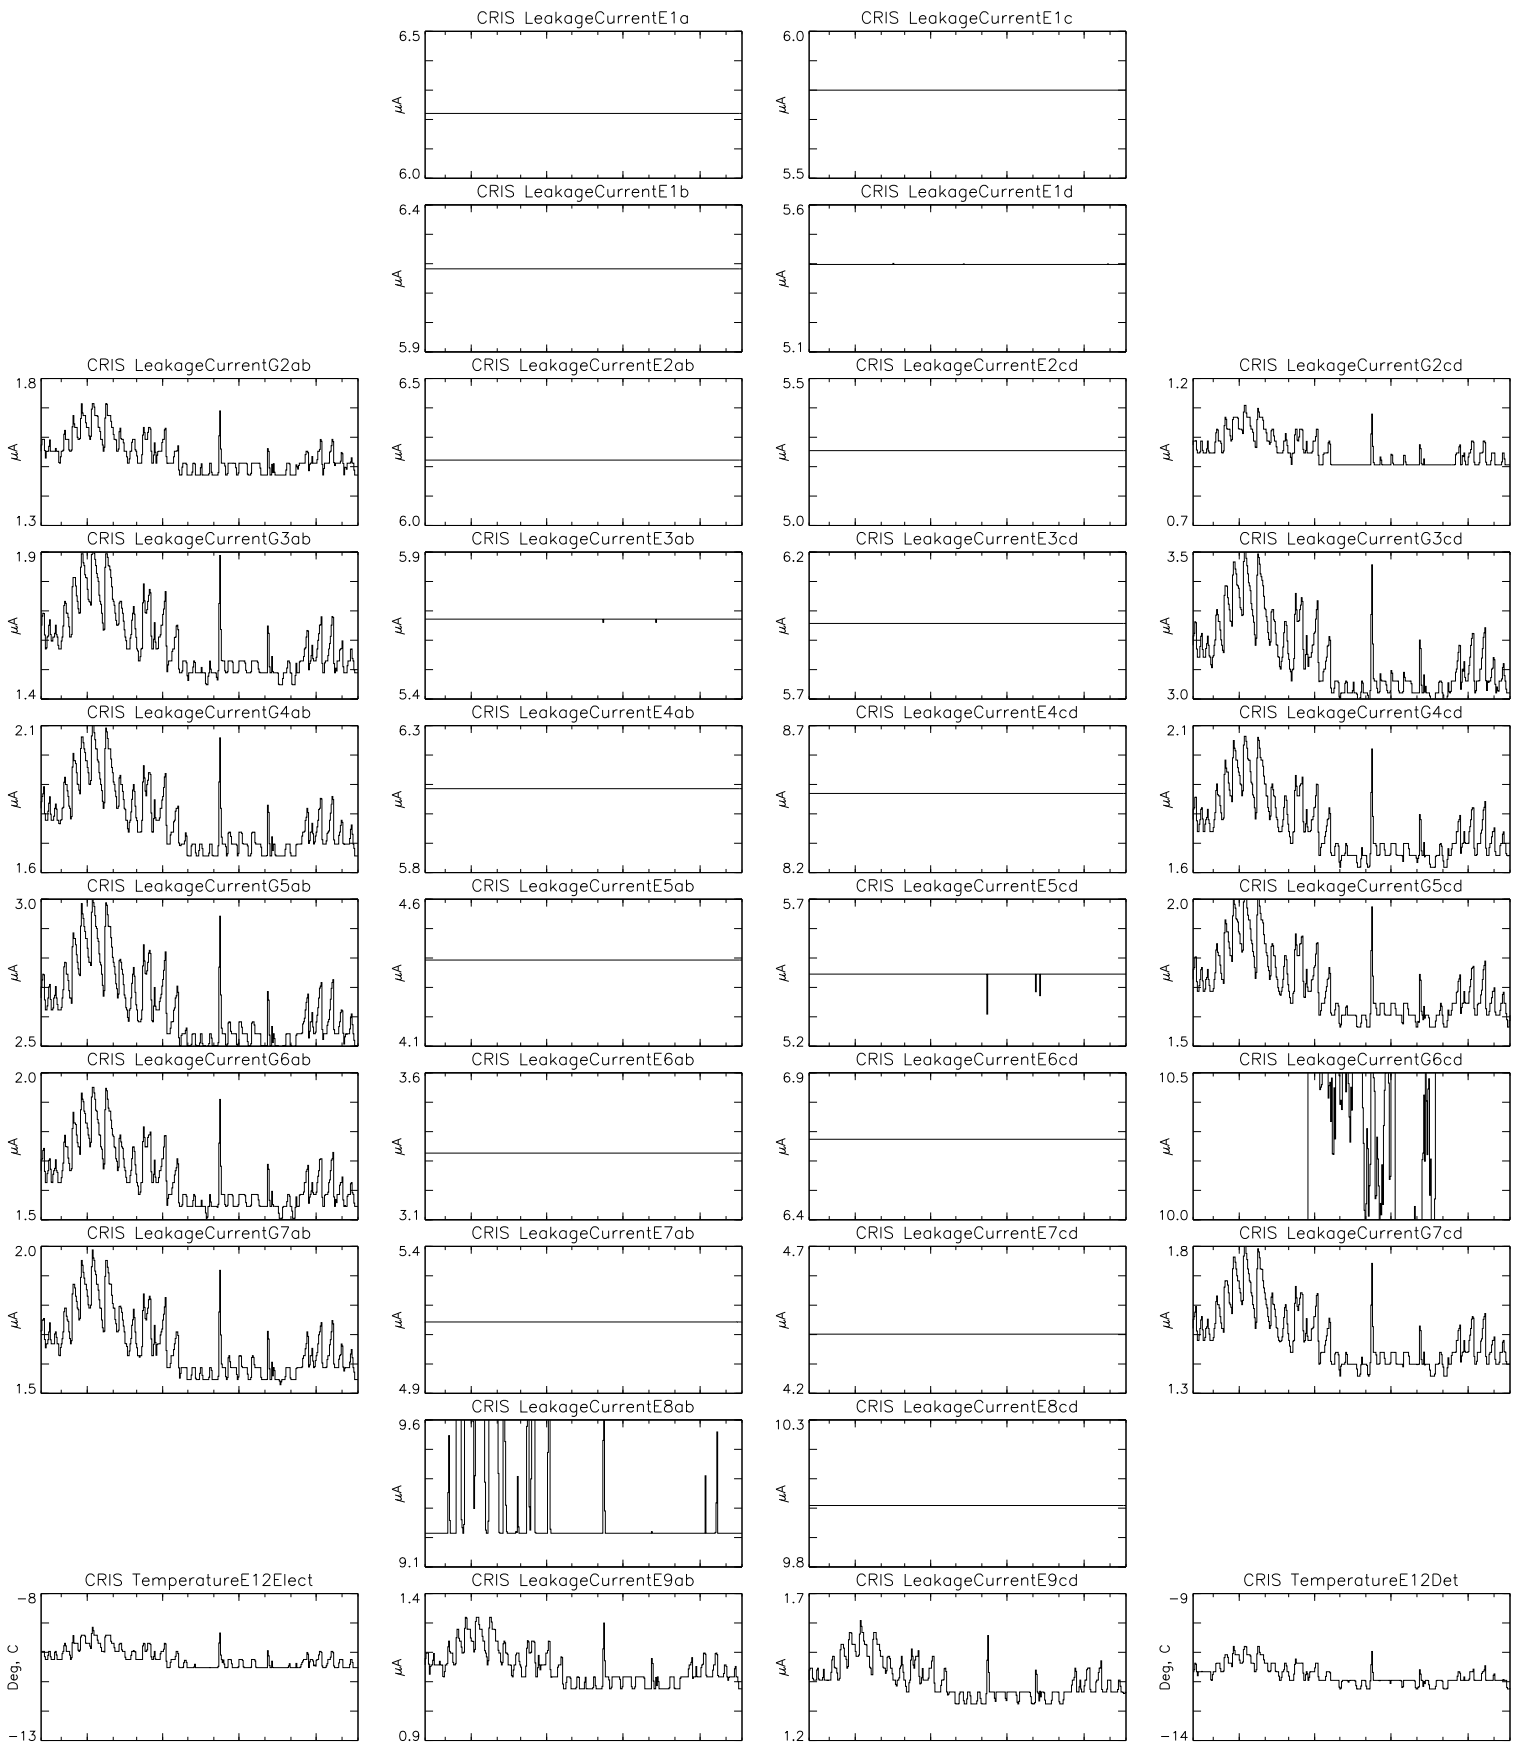

Bartels Rotation 2419-2432 – Daily Averages
(07-Nov-2010 thru 19-Nov-2011)
(311/2010 thru 323/2011)

Jan Apr Jul Oct
time (07-Nov-2010 to 20-Nov-2011)

Bartels Rotation 2419-2432 – Daily Averages
 (07-Nov-2010 thru 19-Nov-2011)
 (311/2010 thru 323/2011)

Jan Apr Jul Oct
 time (07-Nov-2010 to 20-Nov-2011)

Bartels Rotation 2419-2432 – Daily Averages
(07-Nov-2010 thru 19-Nov-2011)
(311/2010 thru 323/2011)

Bartels Rotation 2419-2432 – Daily Averages
 (07-Nov-2010 thru 19-Nov-2011)
 (311/2010 thru 323/2011)

Jan Apr Jul Oct
 time (07-Nov-2010 to 20-Nov-2011)