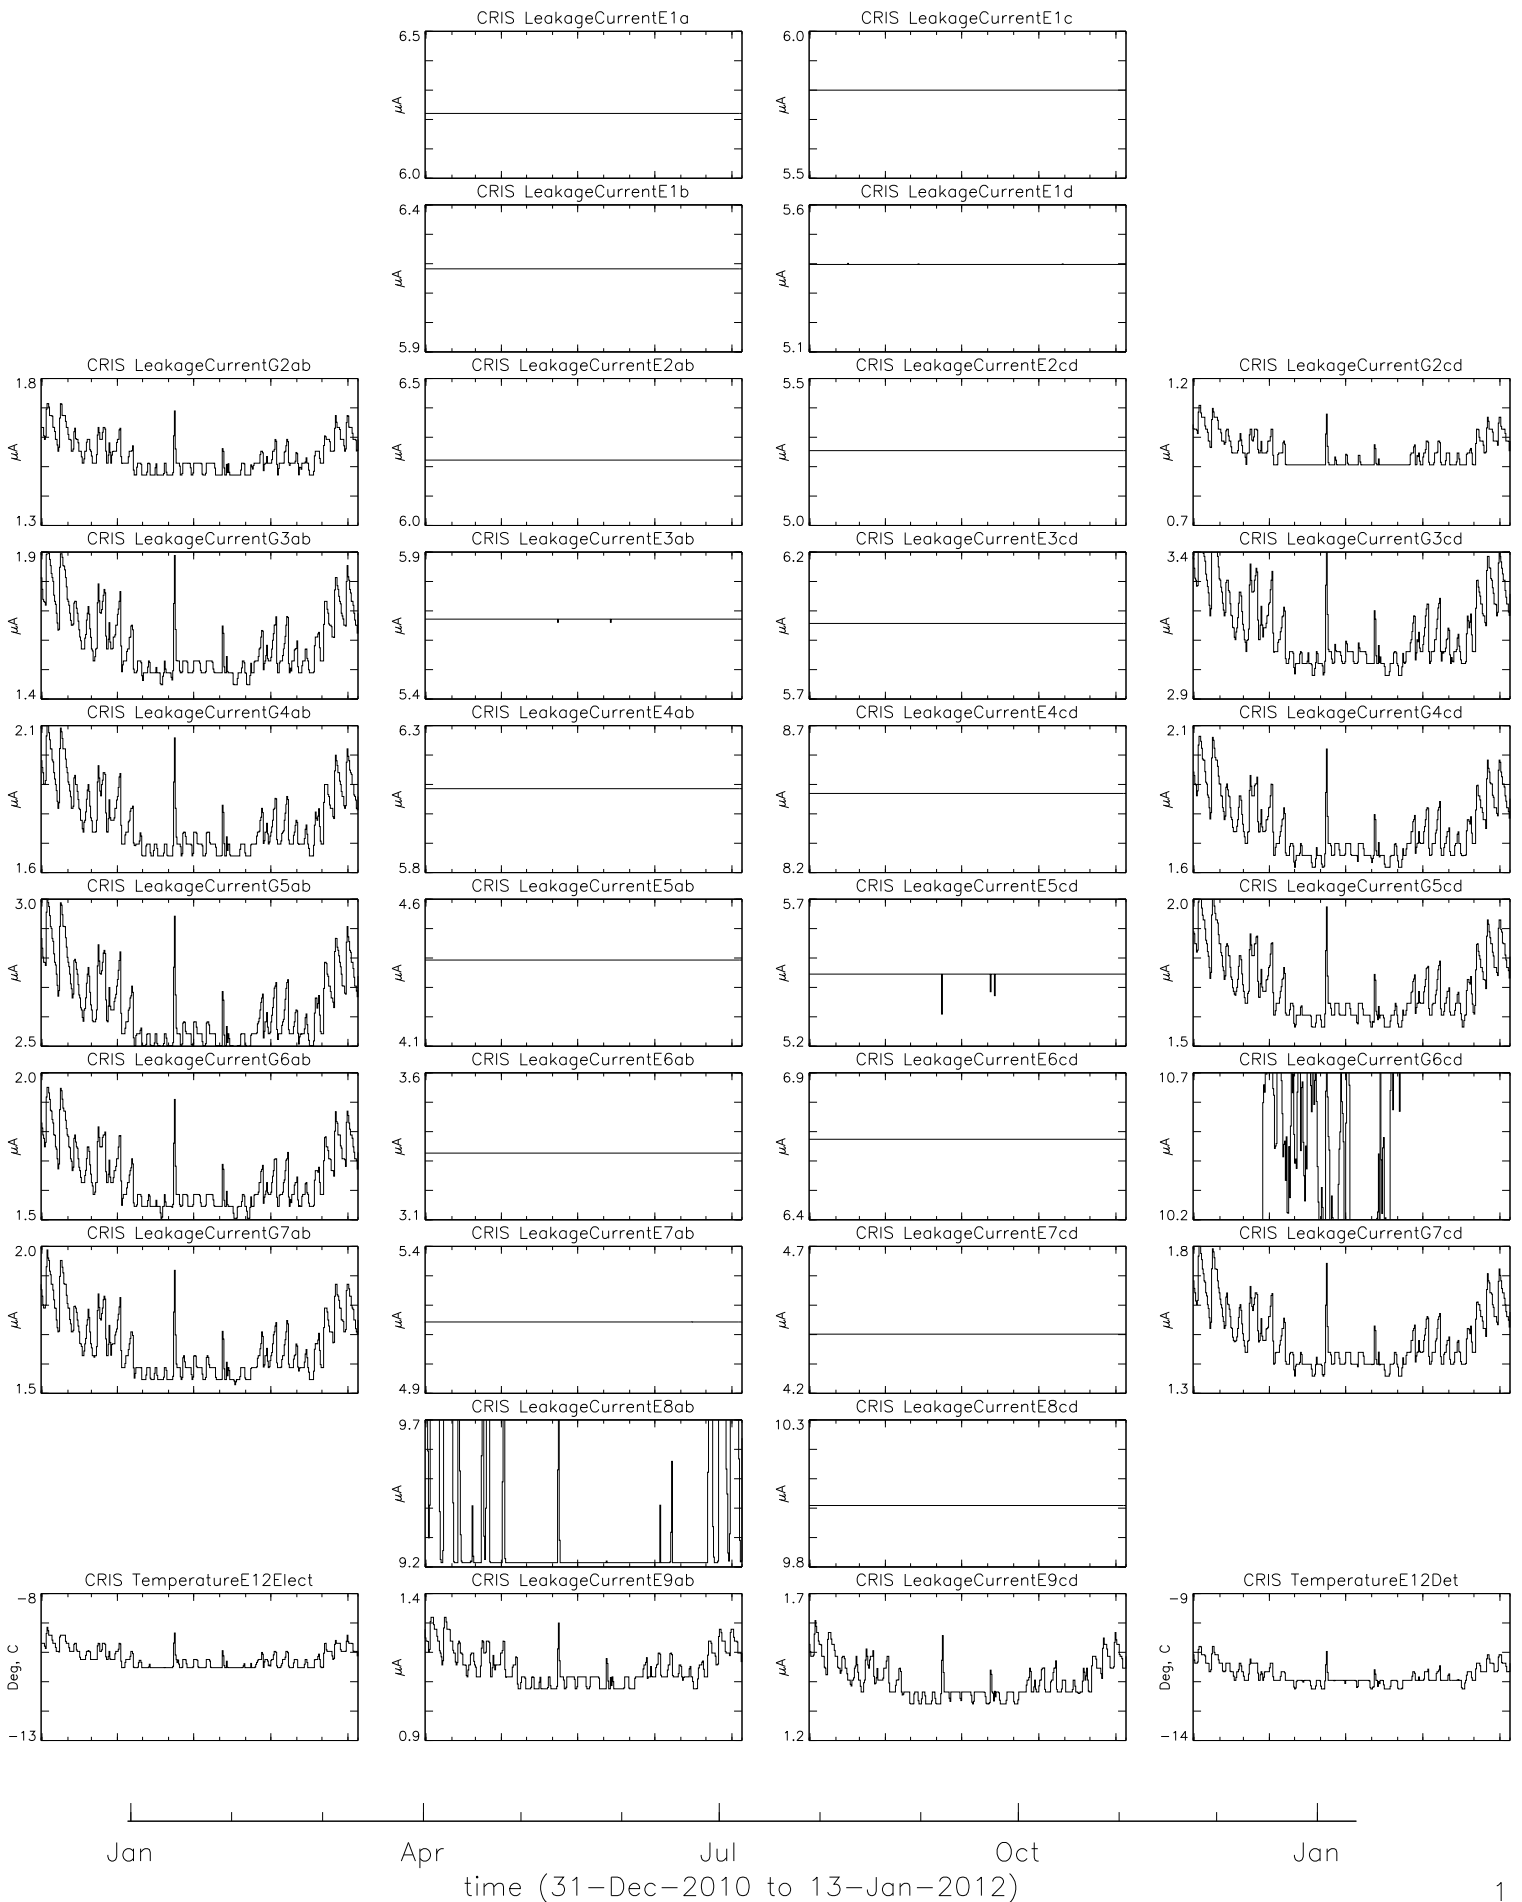

Bartels Rotation 2421-2434 – Daily Averages
 (31-Dec-2010 thru 12-Jan-2012)
 (365/2010 thru 012/2012)

Bartels Rotation 2421-2434 – Daily Averages
 (31-Dec-2010 thru 12-Jan-2012)
 (365/2010 thru 012/2012)

Jan Apr Jul Oct Jan
 time (31-Dec-2010 to 13-Jan-2012)

Bartels Rotation 2421-2434 – Daily Averages
 (31-Dec-2010 thru 12-Jan-2012)
 (365/2010 thru 012/2012)

Jan Apr Jul Oct Jan
 time (31-Dec-2010 to 13-Jan-2012)

Bartels Rotation 2421-2434 – Daily Averages
 (31-Dec-2010 thru 12-Jan-2012)
 (365/2010 thru 012/2012)