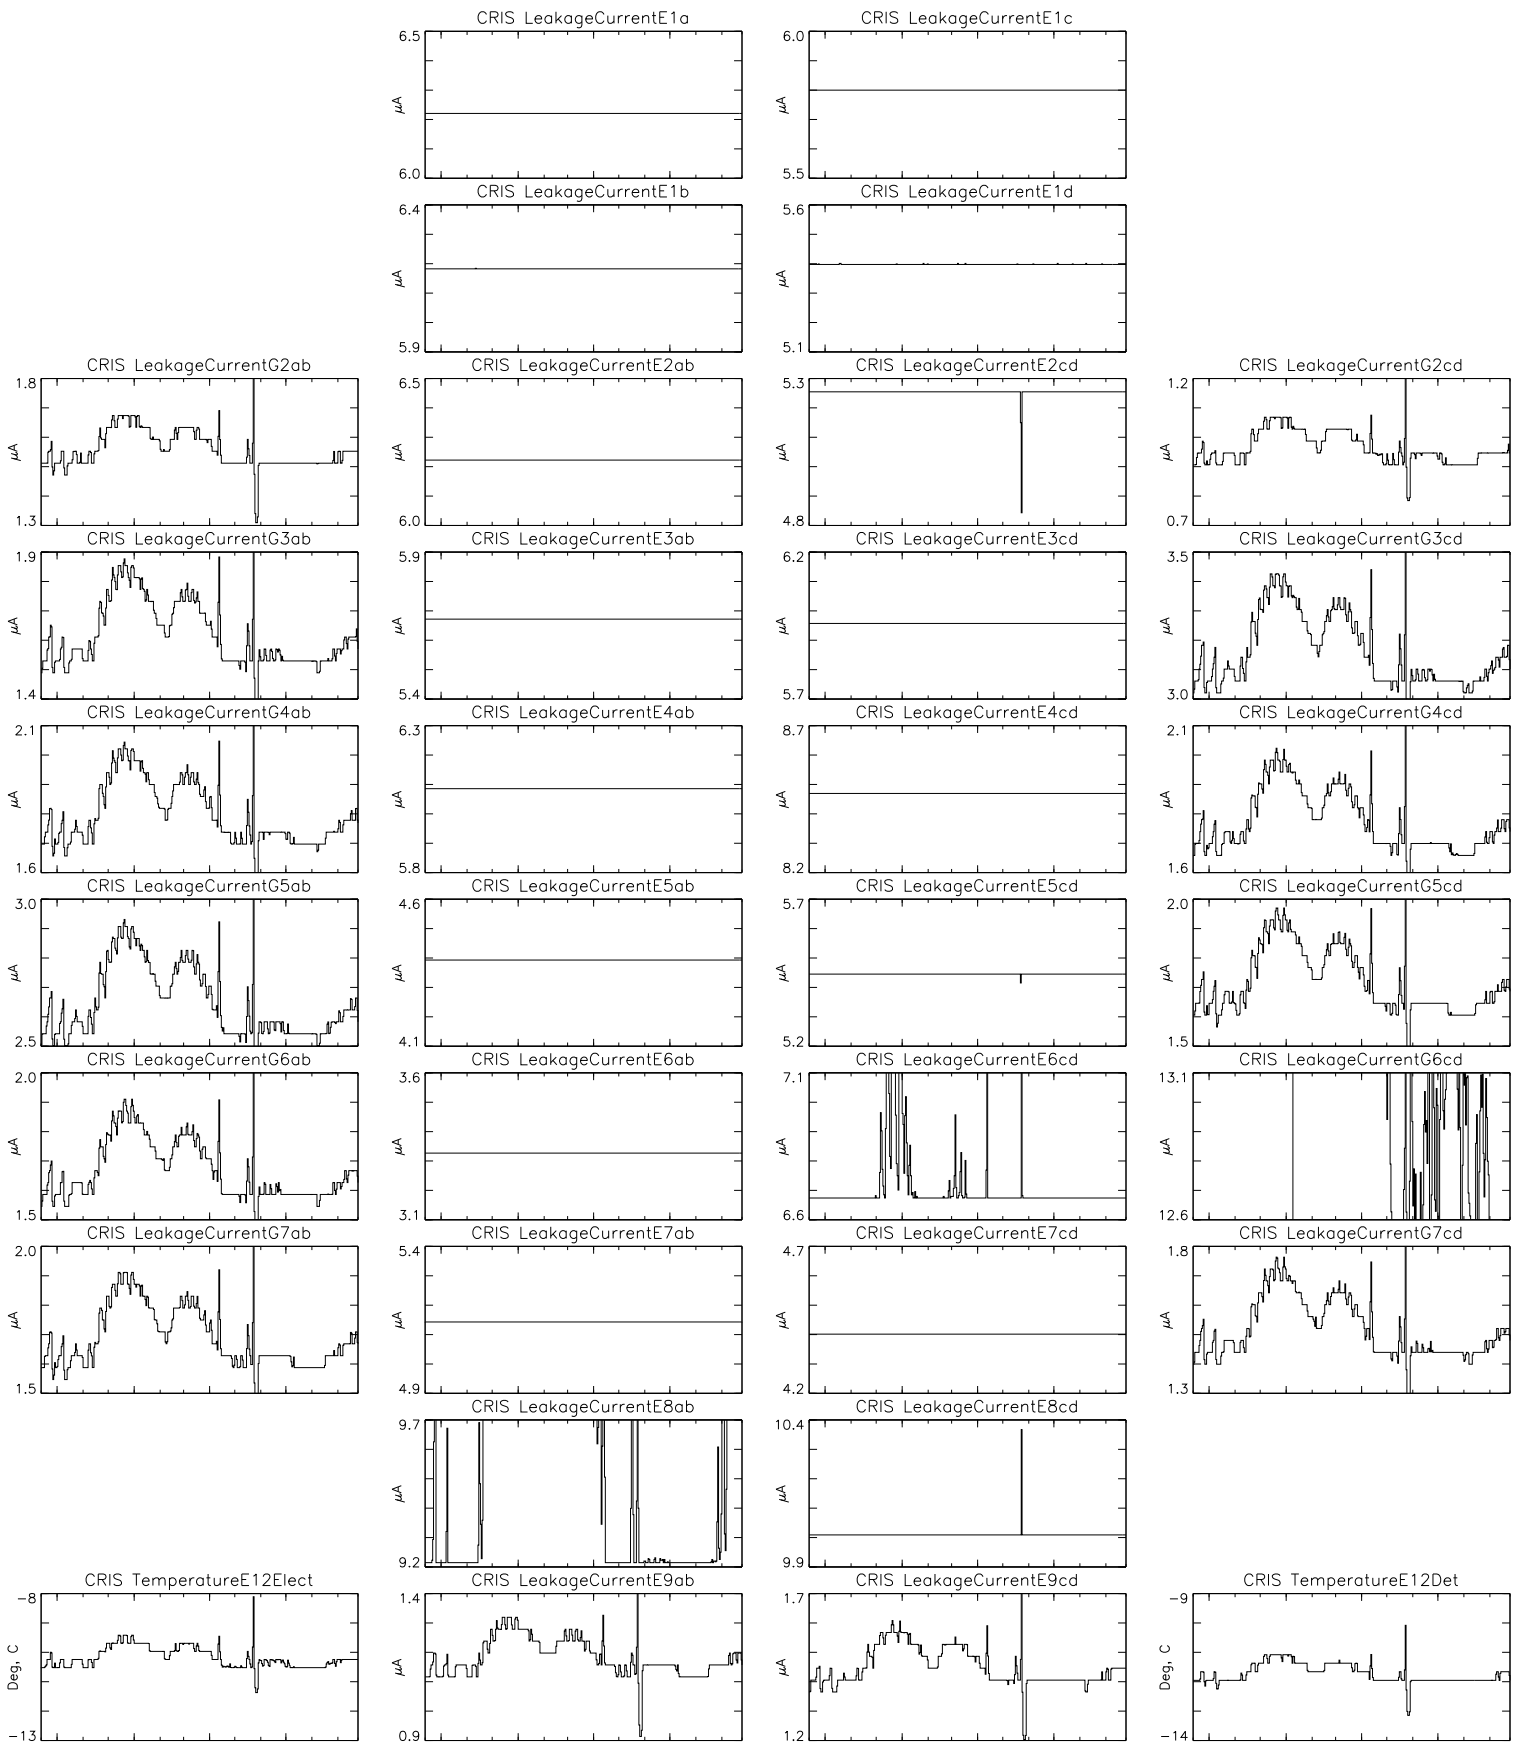

Bartels Rotation 2444-2457 – Daily Averages
 (12-Sep-2012 thru 24-Sep-2013)
 (256/2012 thru 267/2013)

Oct Jan Apr Jul
 time (12-Sep-2012 to 25-Sep-2013)

Bartels Rotation 2444-2457 – Daily Averages
 (12-Sep-2012 thru 24-Sep-2013)
 (256/2012 thru 267/2013)

Oct Jan Apr Jul
 time (12-Sep-2012 to 25-Sep-2013)

Bartels Rotation 2444-2457 – Daily Averages
(12-Sep-2012 thru 24-Sep-2013)
(256/2012 thru 267/2013)

Oct

Jan

Apr

Jul

time (12-Sep-2012 to 25-Sep-2013)

Bartels Rotation 2444-2457 – Daily Averages
 (12-Sep-2012 thru 24-Sep-2013)
 (256/2012 thru 267/2013)