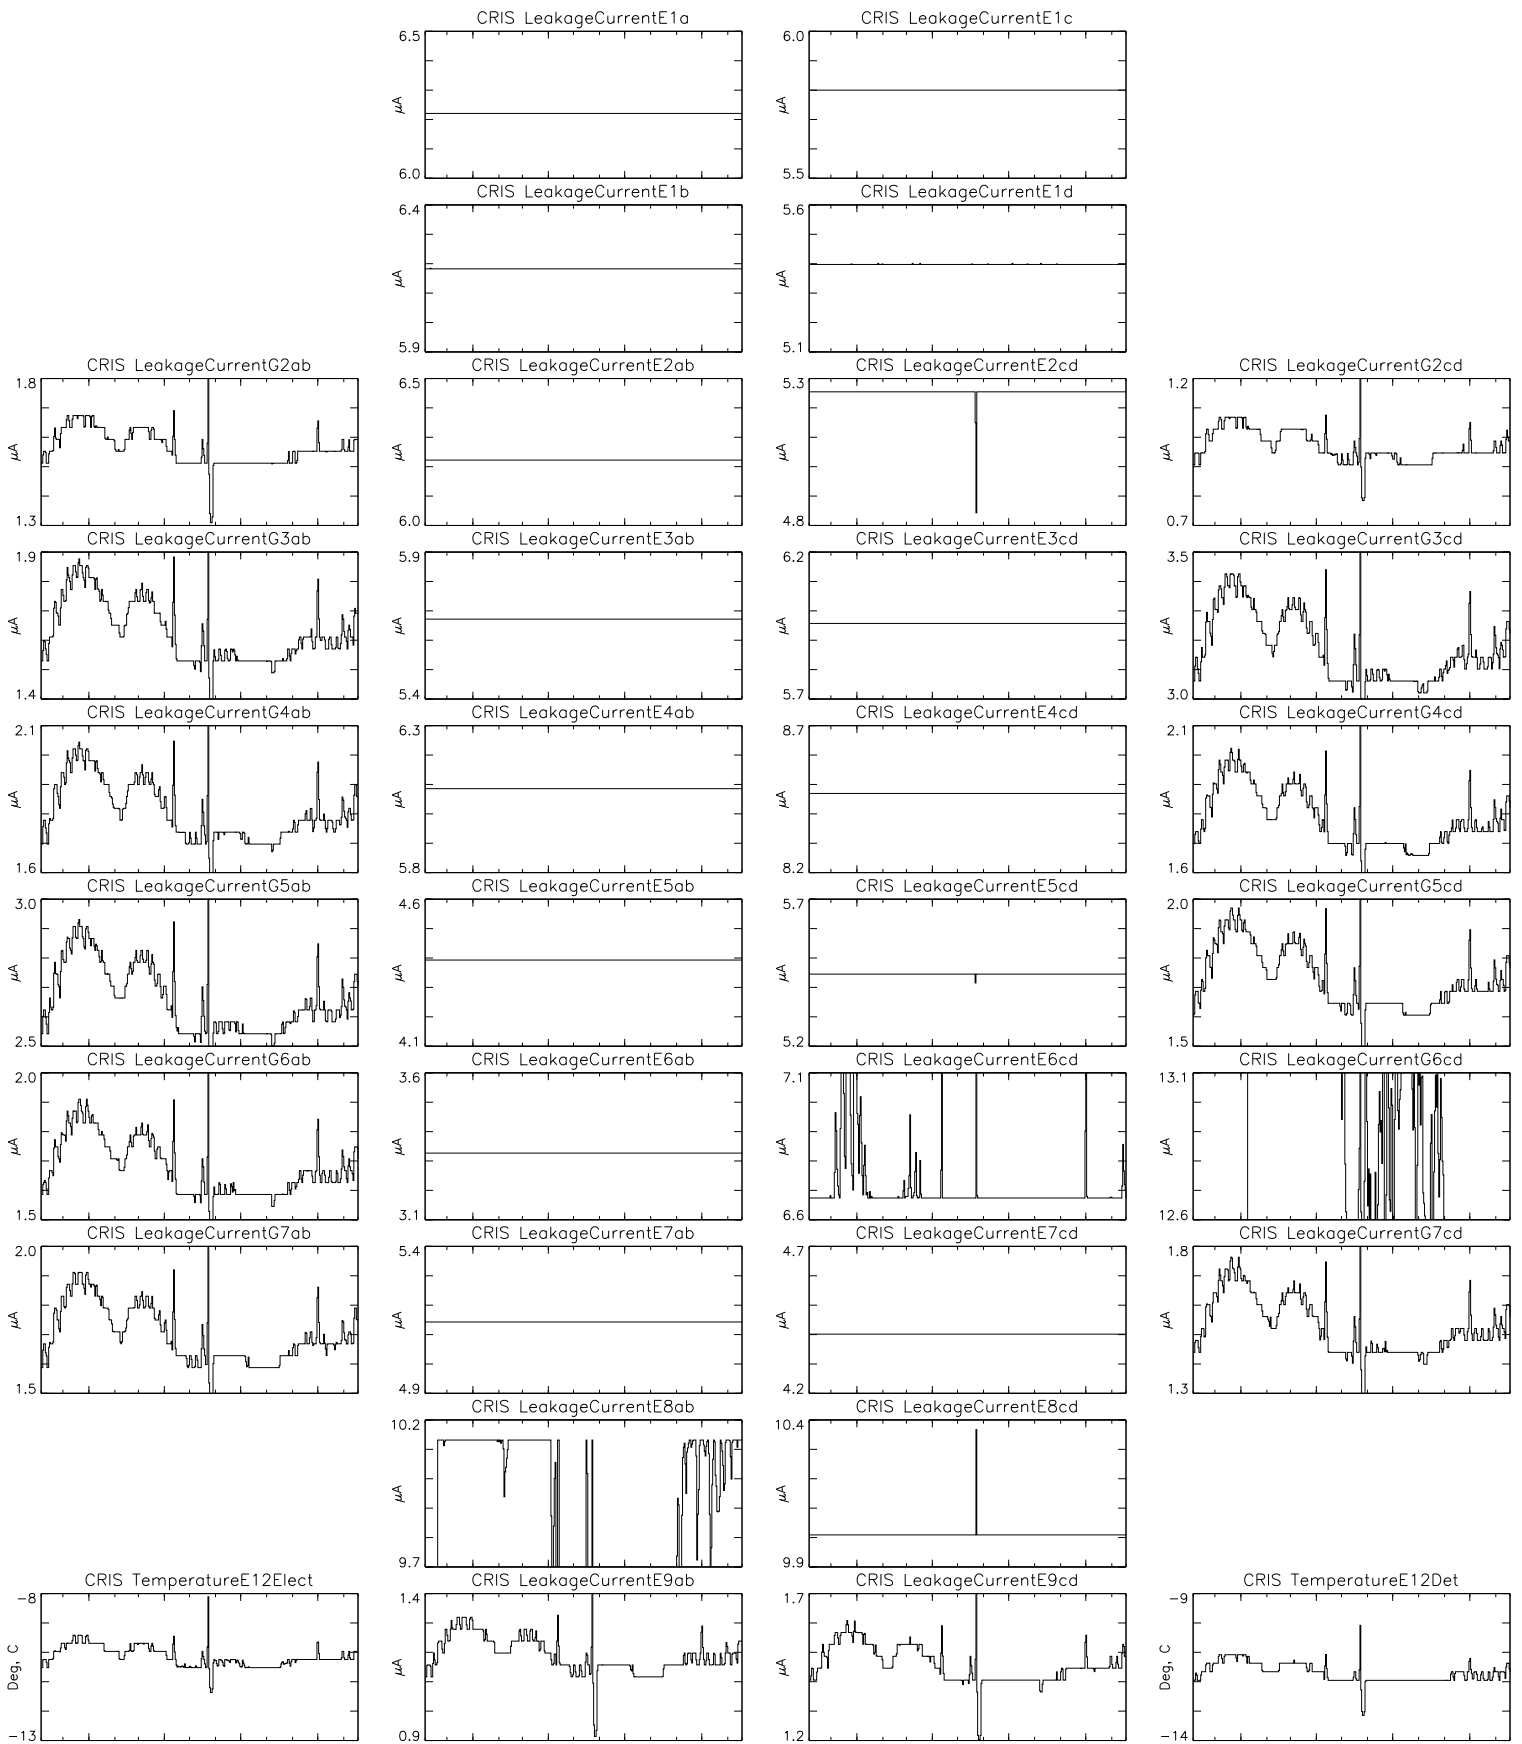

Bartels Rotation 2446-2459 – Daily Averages
 (05-Nov-2012 thru 17-Nov-2013)
 (310/2012 thru 321/2013)

Jan Apr Jul Oct
 time (05-Nov-2012 to 18-Nov-2013)

Bartels Rotation 2446-2459 – Daily Averages
 (05-Nov-2012 thru 17-Nov-2013)
 (310/2012 thru 321/2013)

Jan

Apr

Jul

Oct

time (05-Nov-2012 to 18-Nov-2013)

Bartels Rotation 2446-2459 – Daily Averages
(05-Nov-2012 thru 17-Nov-2013)
(310/2012 thru 321/2013)

Jan Apr Jul Oct
time (05-Nov-2012 to 18-Nov-2013)

Bartels Rotation 2446-2459 – Daily Averages
 (05-Nov-2012 thru 17-Nov-2013)
 (310/2012 thru 321/2013)