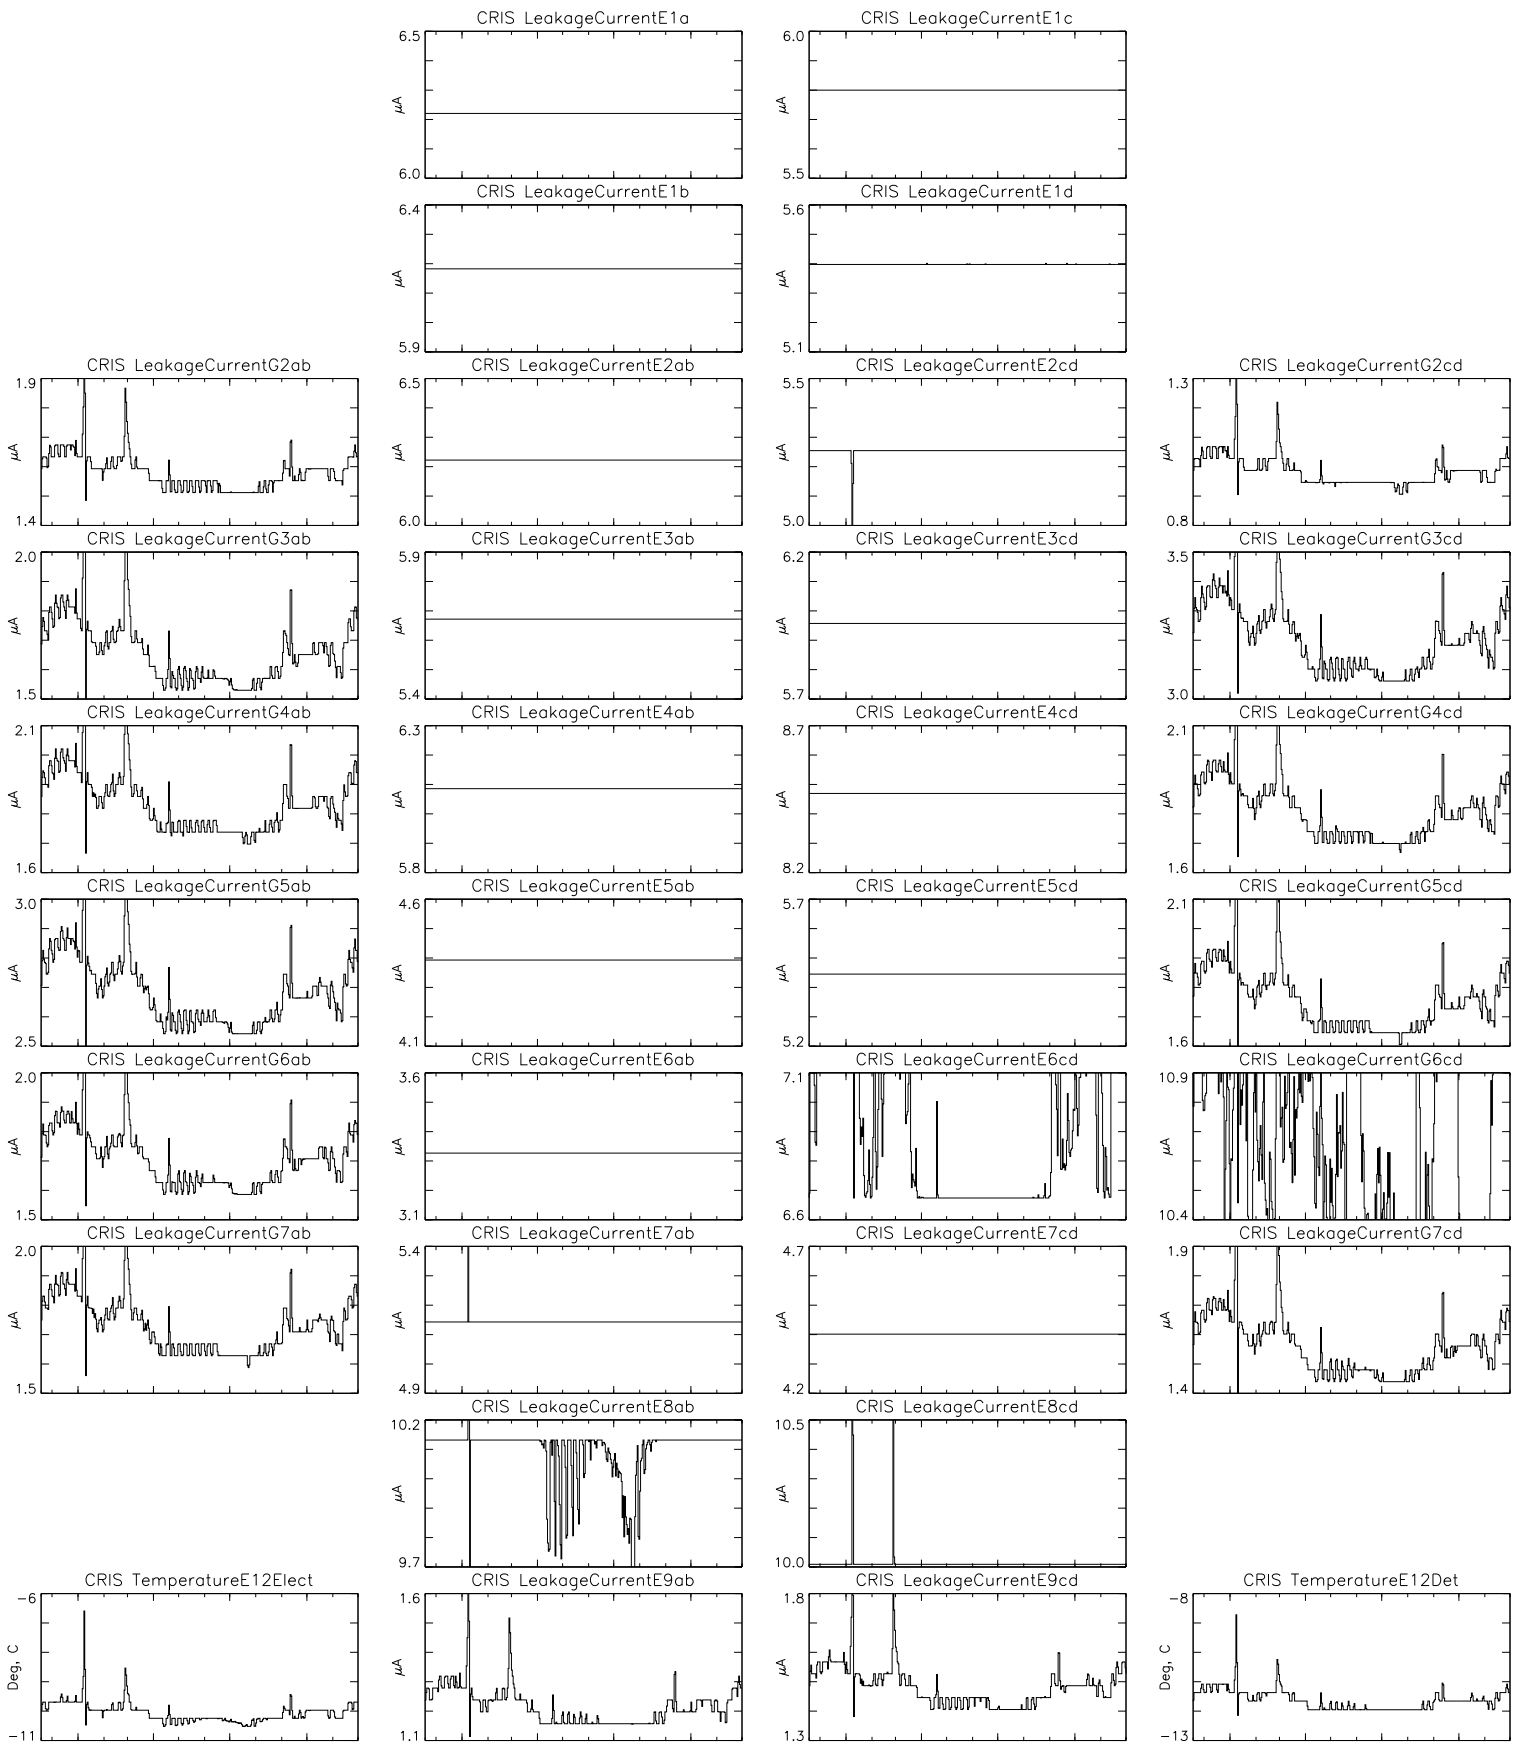

Bartels Rotation 2460-2473 – Daily Averages  
 (18-Nov-2013 thru 30-Nov-2014)  
 (322/2013 thru 334/2014)

Jan Apr Jul Oct  
 time (18-Nov-2013 to 01-Dec-2014)

Bartels Rotation 2460–2473 – Daily Averages  
 (18–Nov–2013 thru 30–Nov–2014)  
 (322/2013 thru 334/2014)

Jan Apr Jul Oct  
 time (18–Nov–2013 to 01–Dec–2014)

Bartels Rotation 2460-2473 – Daily Averages  
(18-Nov-2013 thru 30-Nov-2014)  
(322/2013 thru 334/2014)

Jan Apr Jul Oct  
time (18-Nov-2013 to 01-Dec-2014)

Bartels Rotation 2460-2473 – Daily Averages  
 (18-Nov-2013 thru 30-Nov-2014)  
 (322/2013 thru 334/2014)