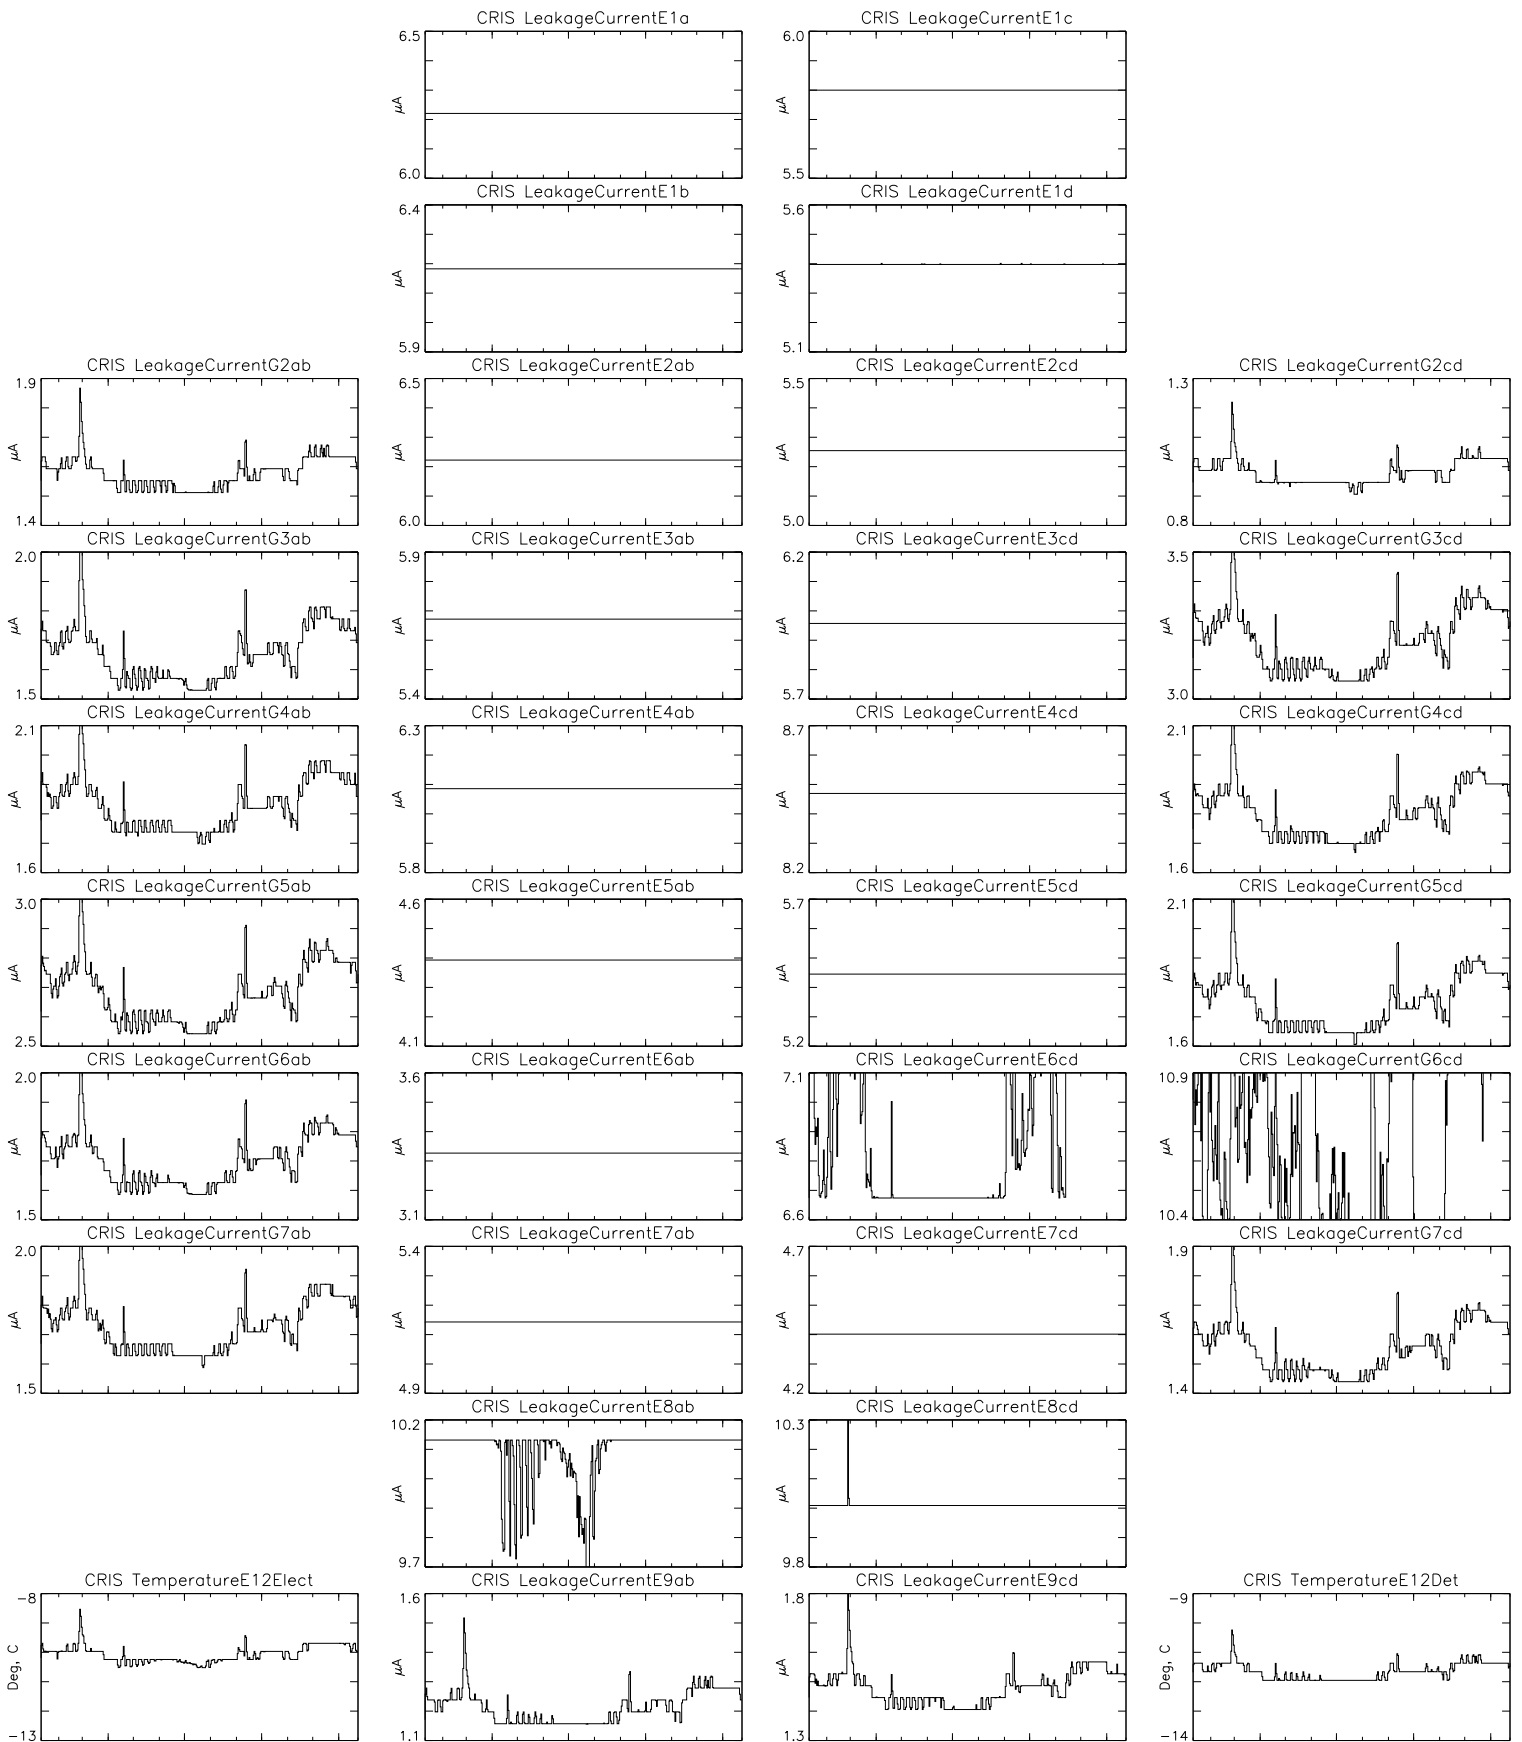

Bartels Rotation 2462-2475 – Daily Averages
 (11-Jan-2014 thru 23-Jan-2015)
 (011/2014 thru 023/2015)

Apr

Jul

Oct

Jan

time (11-Jan-2014 to 24-Jan-2015)

Bartels Rotation 2462-2475 – Daily Averages
 (11-Jan-2014 thru 23-Jan-2015)
 (011/2014 thru 023/2015)

Apr Jul Oct Jan
 time (11-Jan-2014 to 24-Jan-2015)

Bartels Rotation 2462-2475 – Daily Averages
(11-Jan-2014 thru 23-Jan-2015)
(011/2014 thru 023/2015)

Apr Jul Oct Jan
time (11-Jan-2014 to 24-Jan-2015)

Bartels Rotation 2462-2475 – Daily Averages
 (11-Jan-2014 thru 23-Jan-2015)
 (011/2014 thru 023/2015)