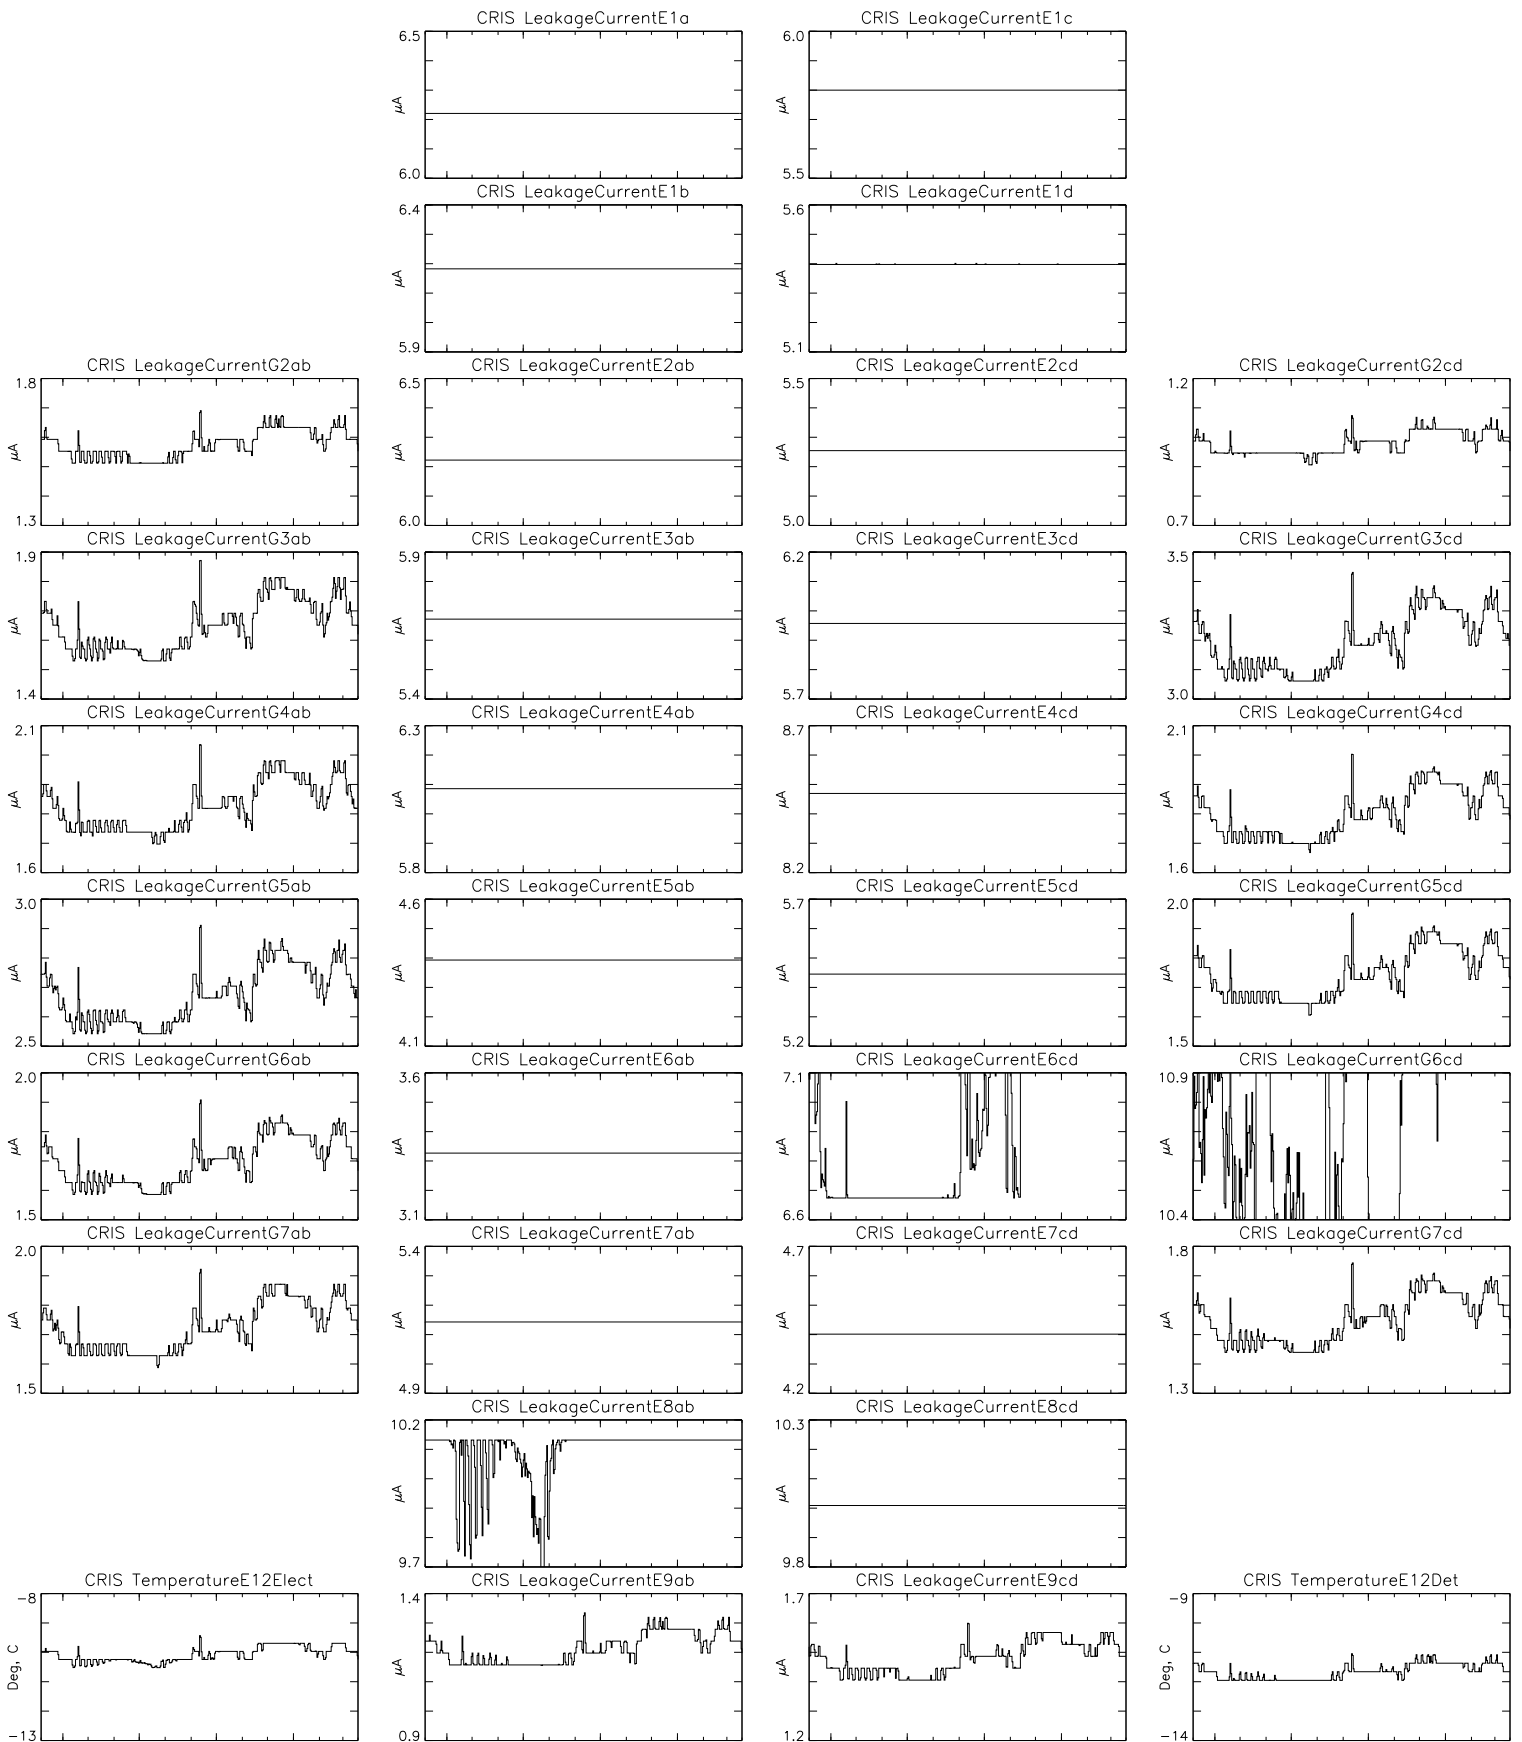

Bartels Rotation 2464-2477 – Daily Averages
 (06-Mar-2014 thru 18-Mar-2015)
 (065/2014 thru 077/2015)

Apr

Jul

Oct

Jan

time (06-Mar-2014 to 19-Mar-2015)

Bartels Rotation 2464-2477 – Daily Averages
 (06-Mar-2014 thru 18-Mar-2015)
 (065/2014 thru 077/2015)

Apr

Jul

Oct

Jan

time (06-Mar-2014 to 19-Mar-2015)

Bartels Rotation 2464-2477 – Daily Averages
(06-Mar-2014 thru 18-Mar-2015)
(065/2014 thru 077/2015)

Apr

Jul

Oct

Jan

time (06-Mar-2014 to 19-Mar-2015)

Bartels Rotation 2464-2477 – Daily Averages
 (06-Mar-2014 thru 18-Mar-2015)
 (065/2014 thru 077/2015)