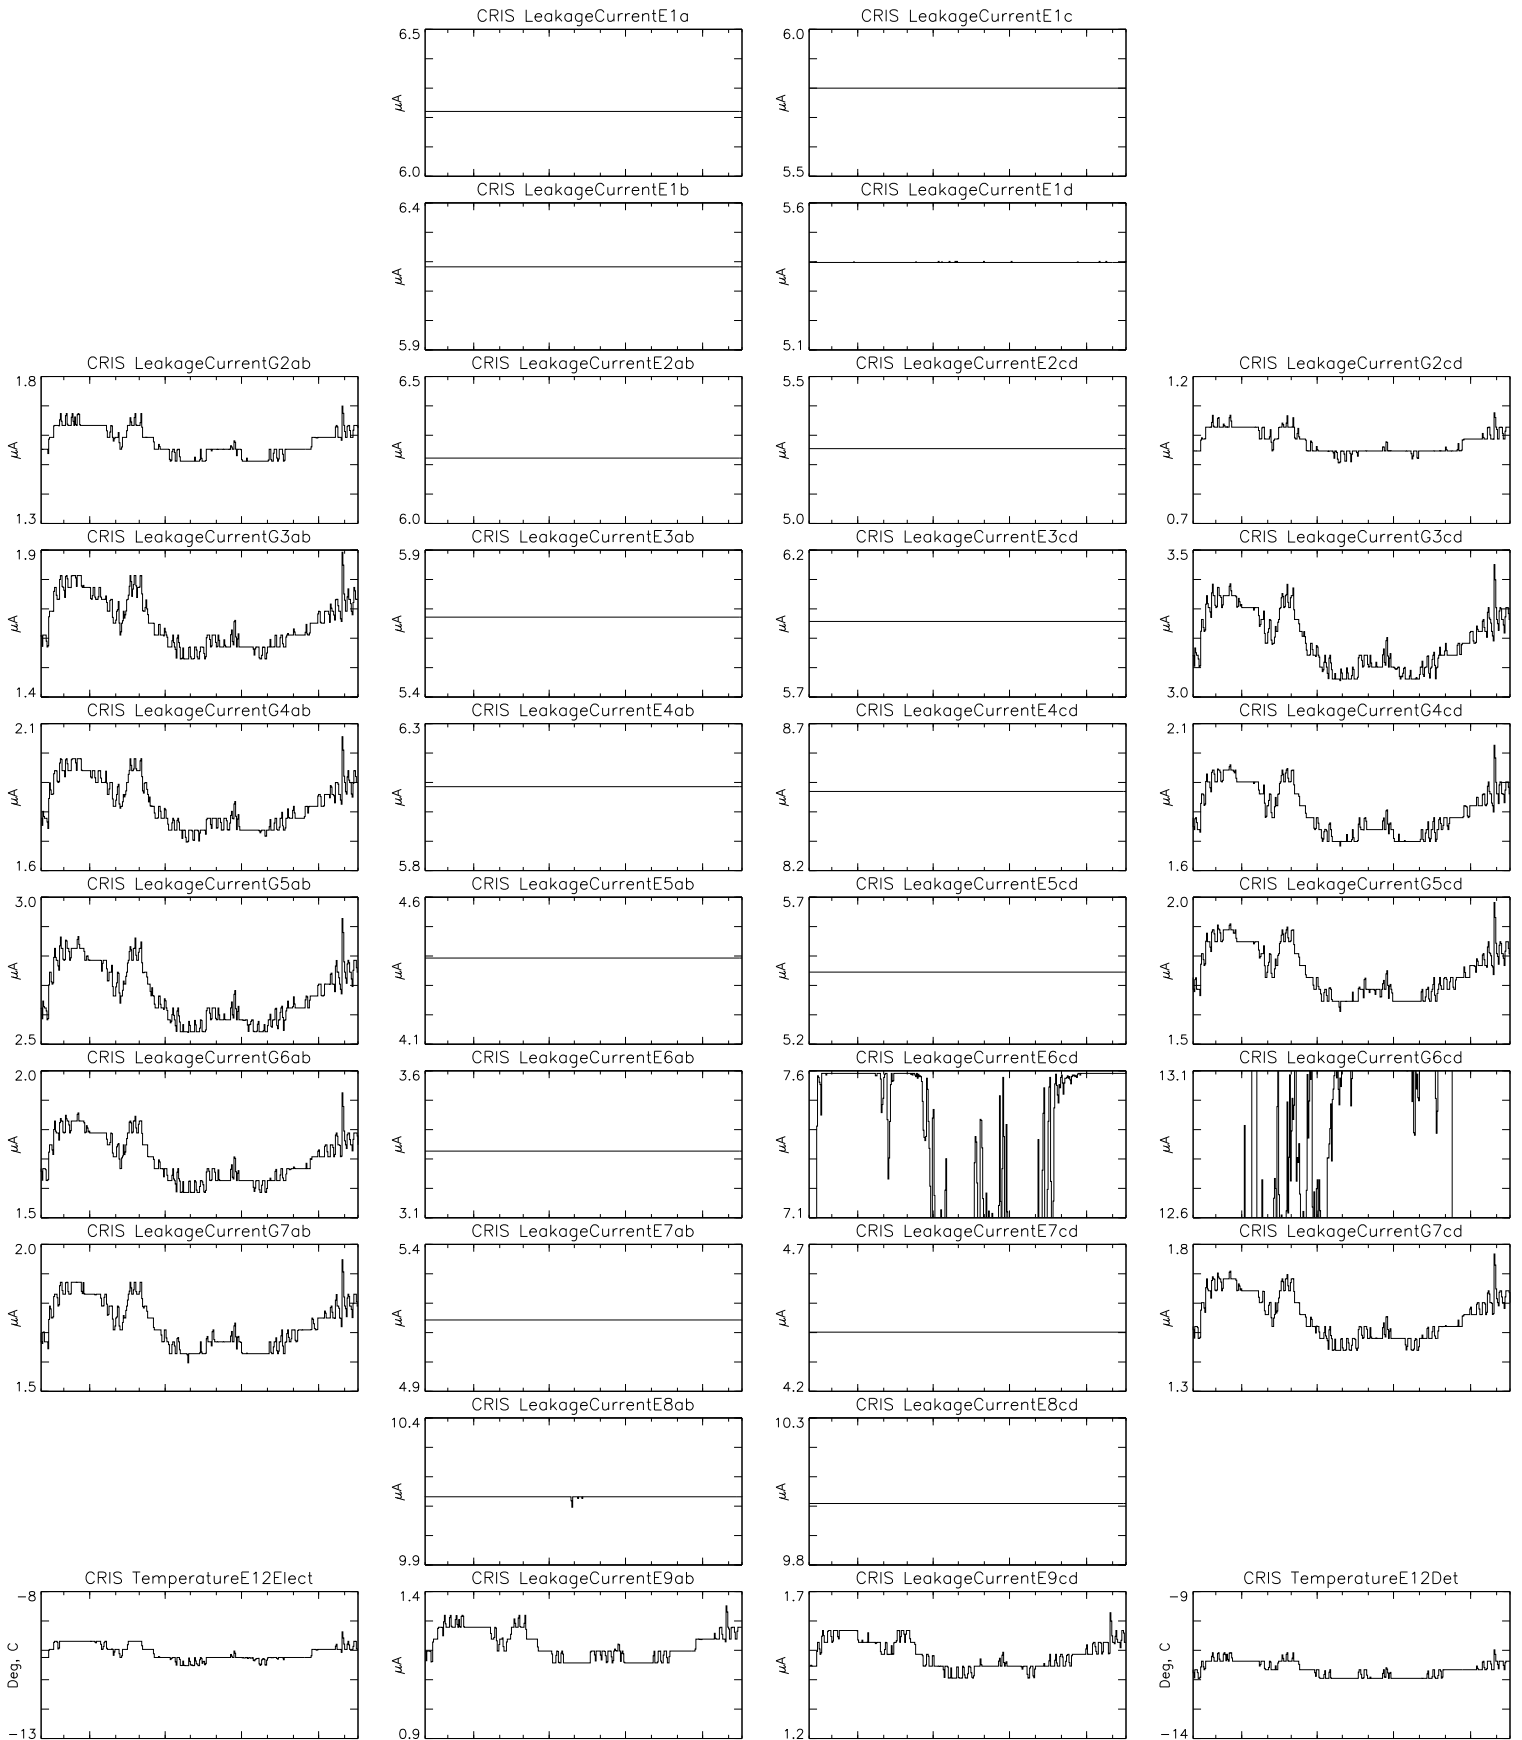

Bartels Rotation 2473-2486 – Daily Averages  
 (04-Nov-2014 thru 16-Nov-2015)  
 (308/2014 thru 320/2015)

Jan Apr Jul Oct  
 time (04-Nov-2014 to 17-Nov-2015)

Bartels Rotation 2473-2486 – Daily Averages  
 (04-Nov-2014 thru 16-Nov-2015)  
 (308/2014 thru 320/2015)

Jan

Apr

Jul

Oct

time (04-Nov-2014 to 17-Nov-2015)

Bartels Rotation 2473-2486 – Daily Averages  
(04-Nov-2014 thru 16-Nov-2015)  
(308/2014 thru 320/2015)

Jan Apr Jul Oct  
time (04-Nov-2014 to 17-Nov-2015)

Bartels Rotation 2473-2486 – Daily Averages  
 (04-Nov-2014 thru 16-Nov-2015)  
 (308/2014 thru 320/2015)