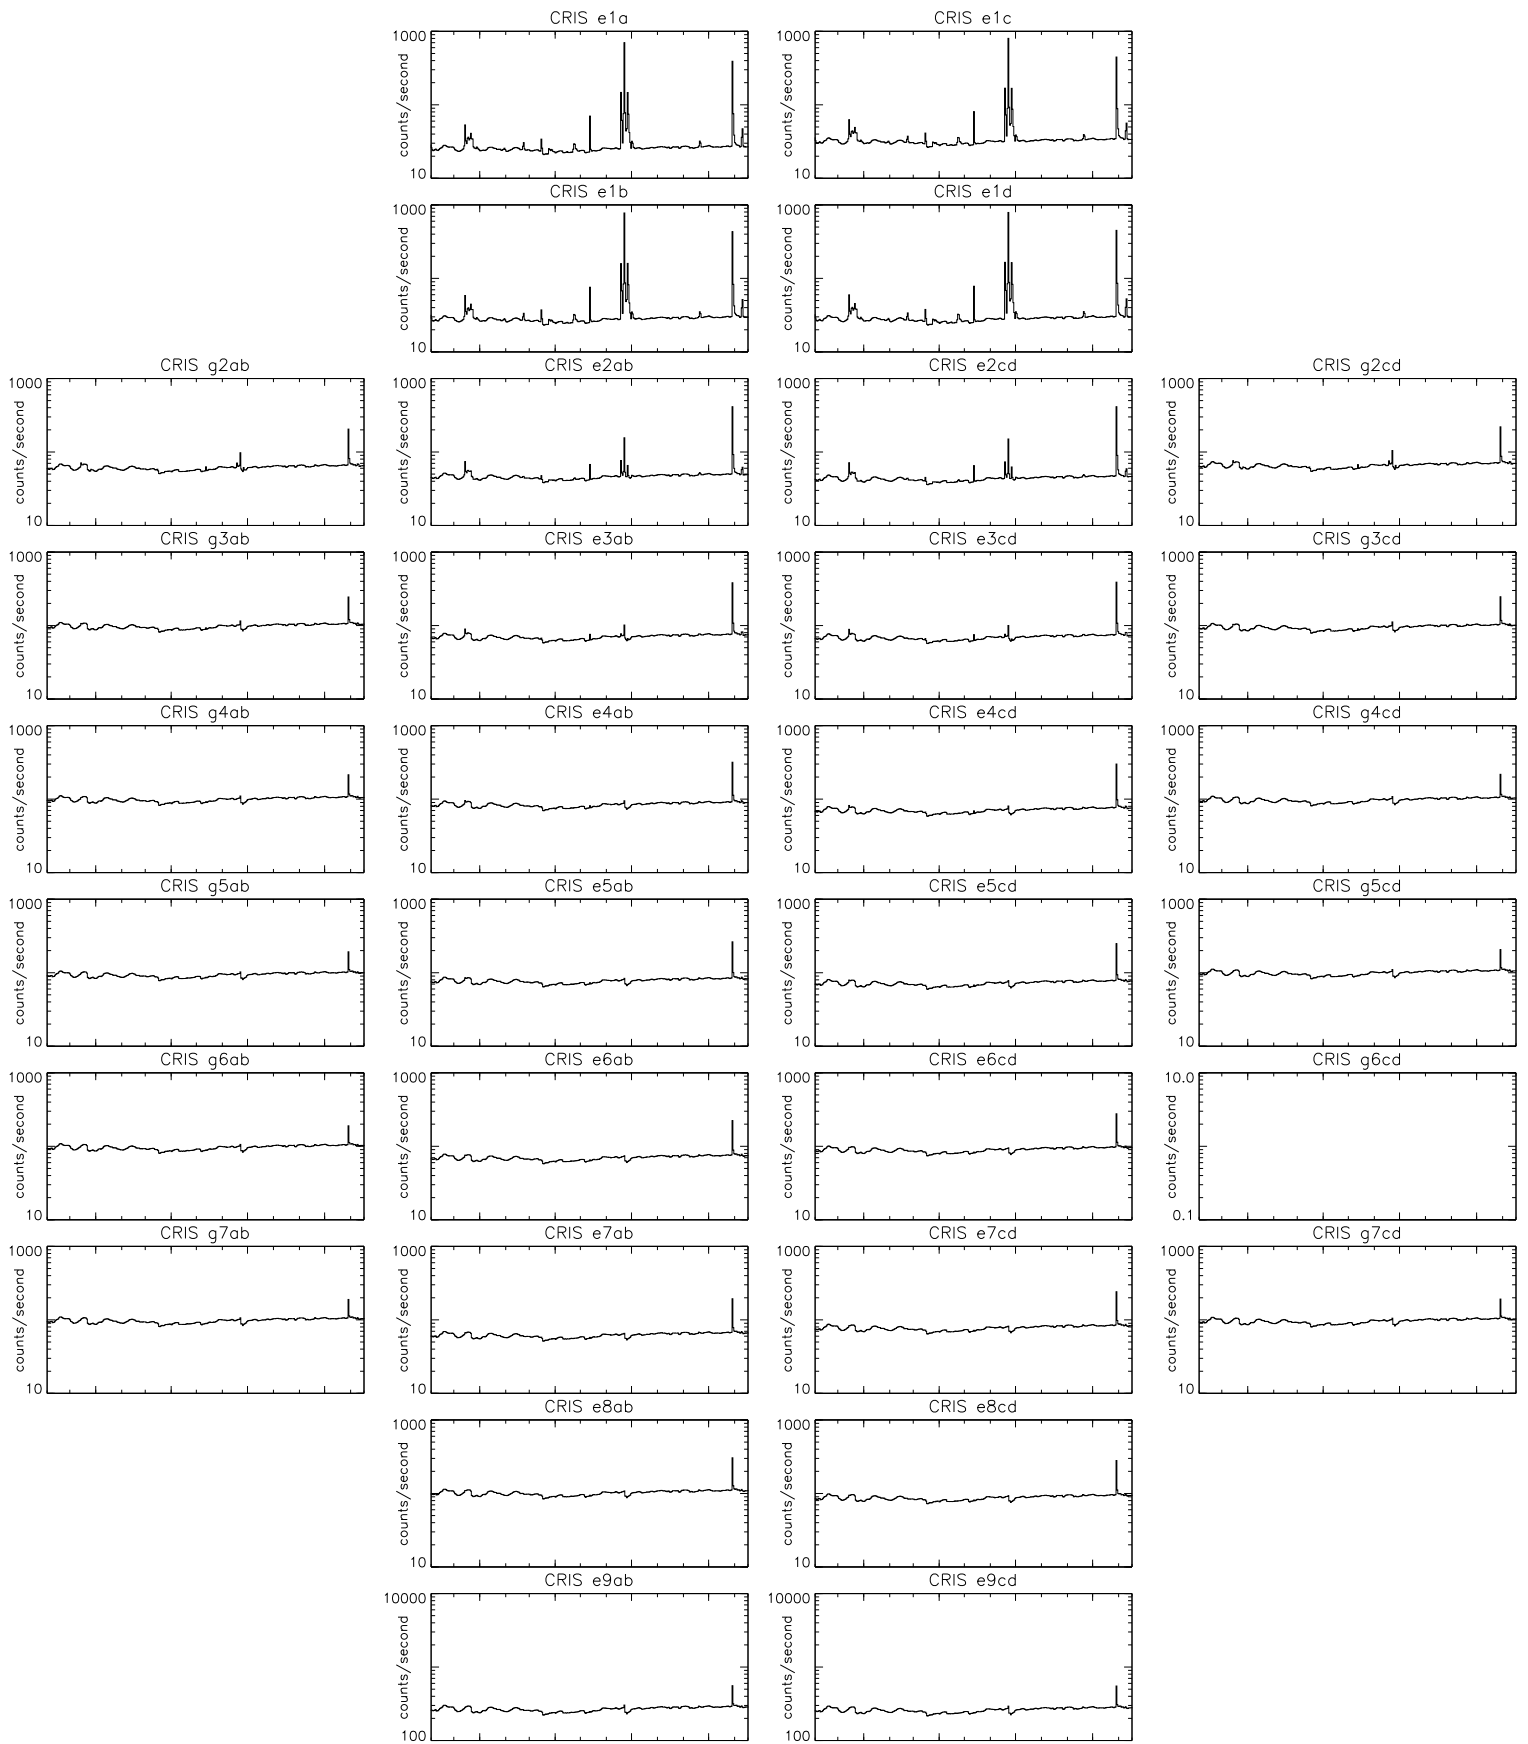

Bartels Rotation 2473-2486 – Daily Averages  
 (04-Nov-2014 thru 16-Nov-2015)  
 (308/2014 thru 320/2015)

Jan Apr Jul Oct  
 time (04-Nov-2014 to 17-Nov-2015)

Bartels Rotation 2473-2486 – Daily Averages  
 (04-Nov-2014 thru 16-Nov-2015)  
 (308/2014 thru 320/2015)

Jan

Apr

Jul

Oct

time (04-Nov-2014 to 17-Nov-2015)

Bartels Rotation 2473-2486 – Daily Averages  
(04-Nov-2014 thru 16-Nov-2015)  
(308/2014 thru 320/2015)

Jan Apr Jul Oct  
time (04-Nov-2014 to 17-Nov-2015)

Bartels Rotation 2473-2486 – Daily Averages  
 (04-Nov-2014 thru 16-Nov-2015)  
 (308/2014 thru 320/2015)