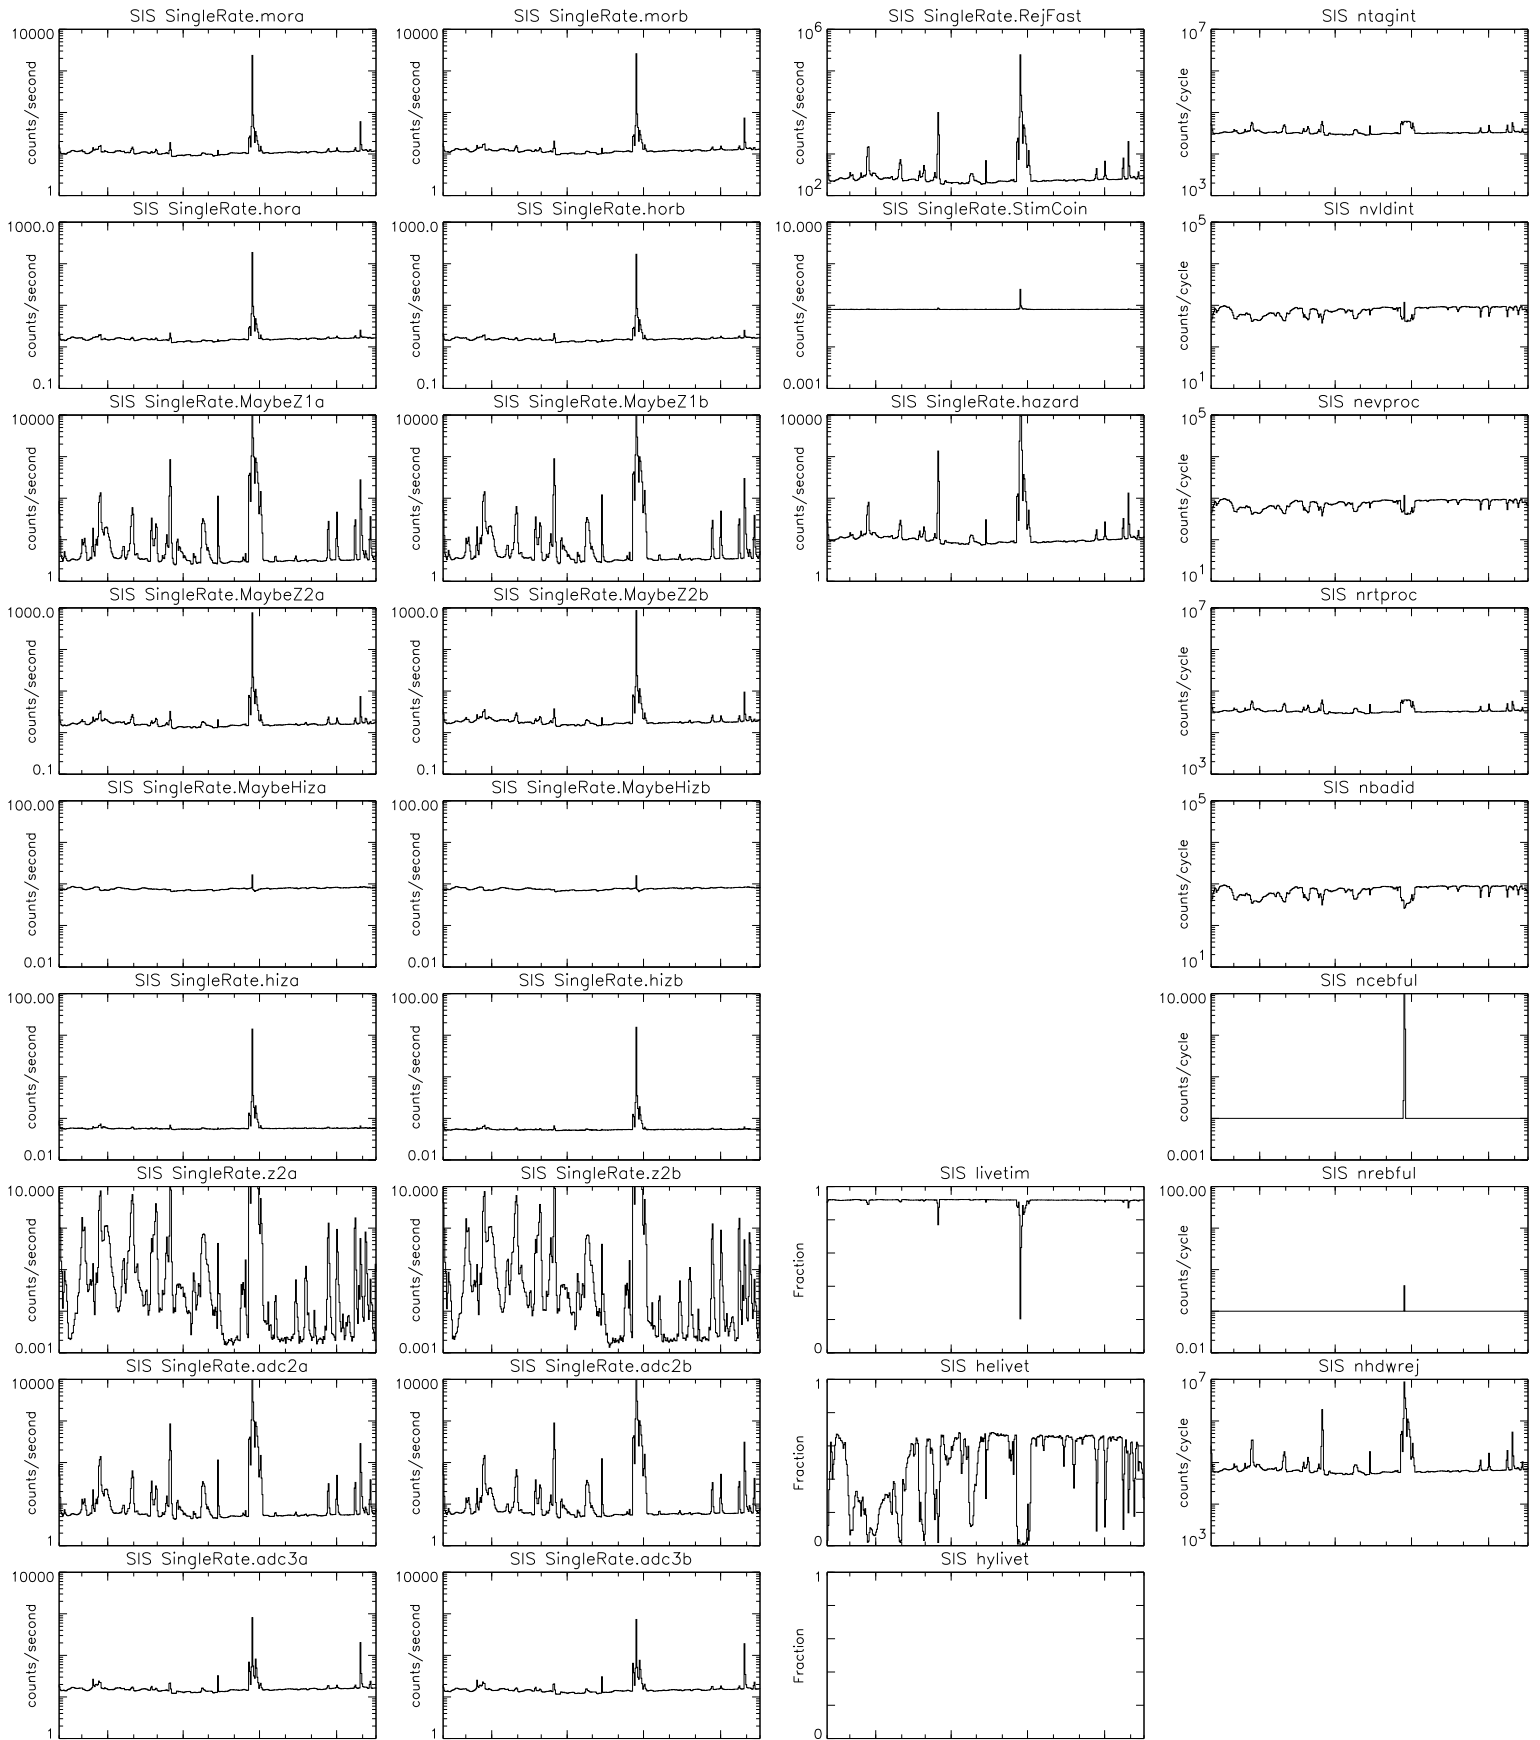

Bartels Rotation 2473-2486 – Daily Averages  
 (04-Nov-2014 thru 16-Nov-2015)  
 (308/2014 thru 320/2015)

Jan

Apr

Jul

Oct

time (04-Nov-2014 to 17-Nov-2015)

Bartels Rotation 2473-2486 – Daily Averages  
(04-Nov-2014 thru 16-Nov-2015)  
(308/2014 thru 320/2015)

Jan Apr Jul Oct  
time (04-Nov-2014 to 17-Nov-2015)

Bartels Rotation 2473-2486 – Daily Averages  
 (04-Nov-2014 thru 16-Nov-2015)  
 (308/2014 thru 320/2015)

Jan Apr Jul Oct  
 time (04-Nov-2014 to 17-Nov-2015)