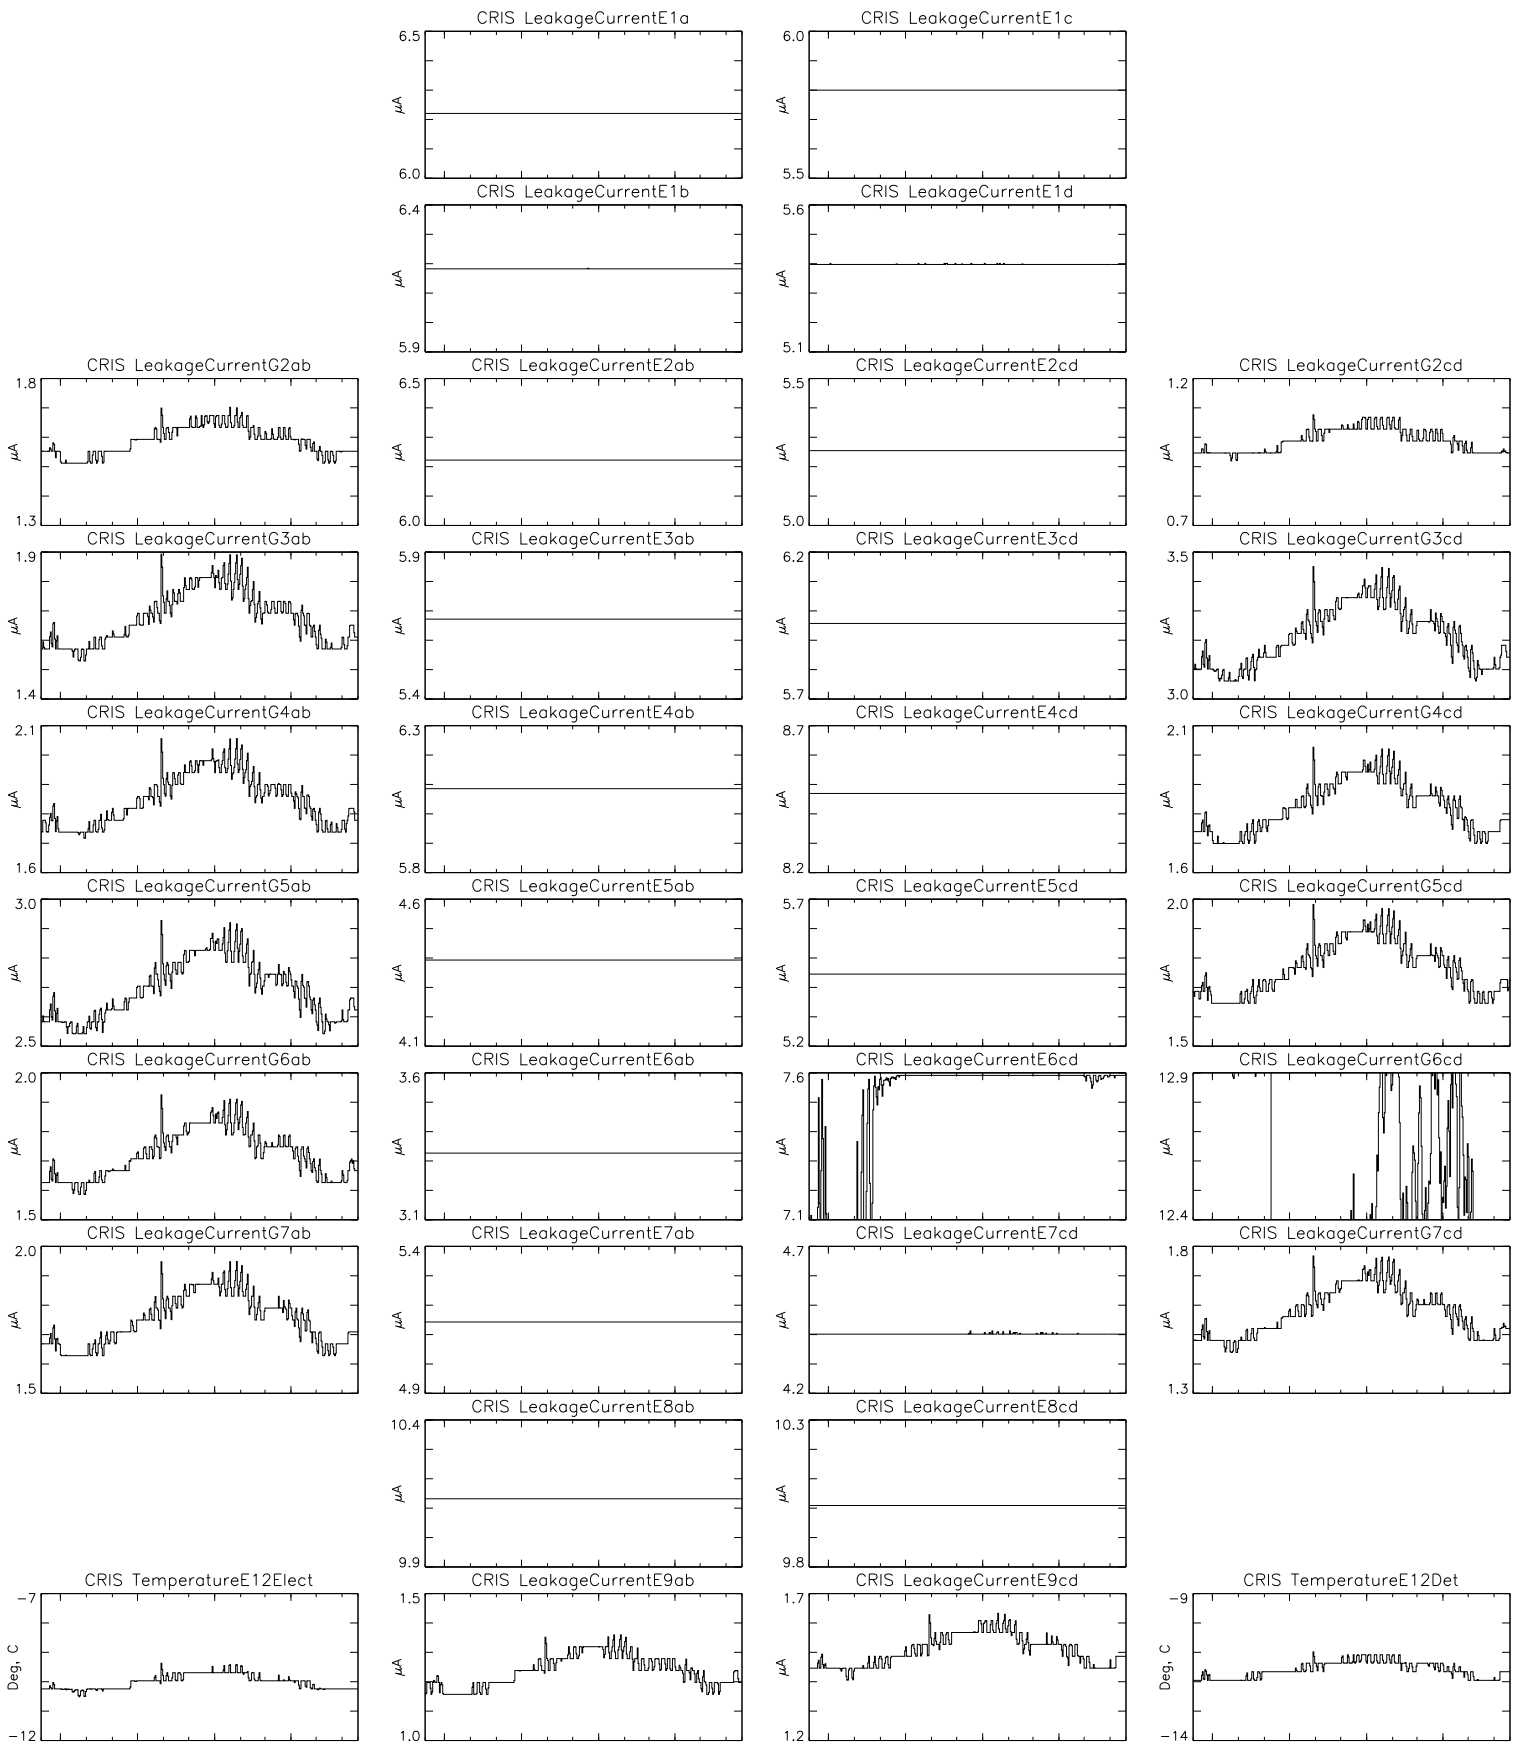

Bartels Rotation 2481-2494 – Daily Averages
 (08-Jun-2015 thru 19-Jun-2016)
 (159/2015 thru 171/2016)

Jul Oct Jan Apr
 time (08-Jun-2015 to 20-Jun-2016)

Bartels Rotation 2481-2494 – Daily Averages
 (08-Jun-2015 thru 19-Jun-2016)
 (159/2015 thru 171/2016)

Jul Oct Jan Apr
 time (08-Jun-2015 to 20-Jun-2016)

Bartels Rotation 2481-2494 – Daily Averages
(08-Jun-2015 thru 19-Jun-2016)
(159/2015 thru 171/2016)

Jul

Oct

Jan

Apr

time (08-Jun-2015 to 20-Jun-2016)

Bartels Rotation 2481-2494 – Daily Averages
 (08-Jun-2015 thru 19-Jun-2016)
 (159/2015 thru 171/2016)