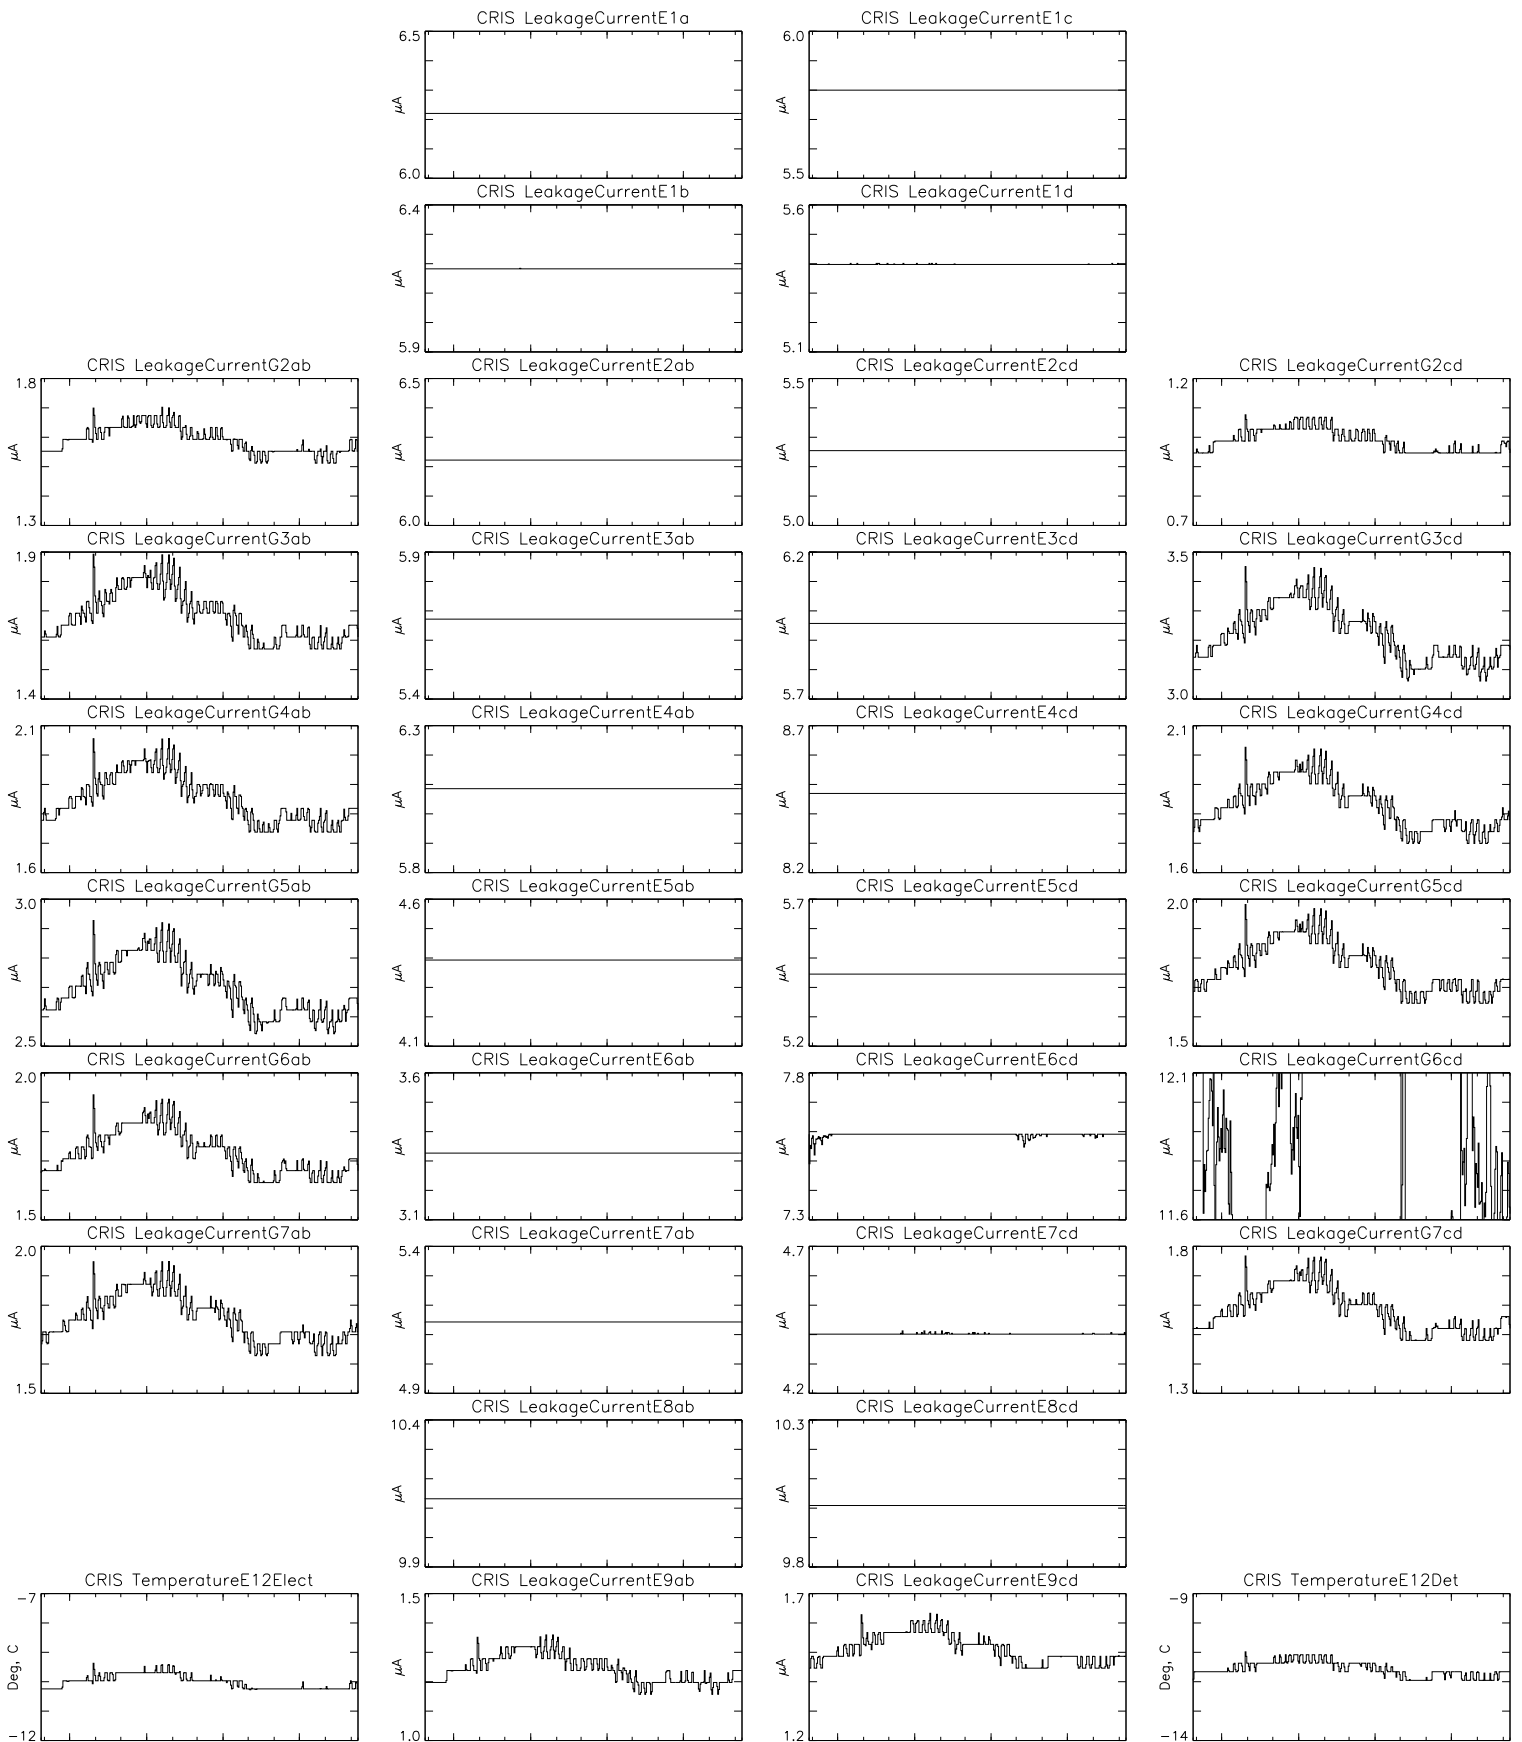

Bartels Rotation 2484-2497 – Daily Averages
(28-Aug-2015 thru 08-Sep-2016)
(240/2015 thru 252/2016)

Oct

Jan

Apr

Jul

time (28-Aug-2015 to 09-Sep-2016)

Bartels Rotation 2484-2497 – Daily Averages
 (28-Aug-2015 thru 08-Sep-2016)
 (240/2015 thru 252/2016)

Oct

Jan

Apr

Jul

time (28-Aug-2015 to 09-Sep-2016)

Bartels Rotation 2484-2497 – Daily Averages
(28-Aug-2015 thru 08-Sep-2016)
(240/2015 thru 252/2016)

Oct

Jan

Apr

Jul

time (28-Aug-2015 to 09-Sep-2016)

Bartels Rotation 2484-2497 – Daily Averages
 (28-Aug-2015 thru 08-Sep-2016)
 (240/2015 thru 252/2016)