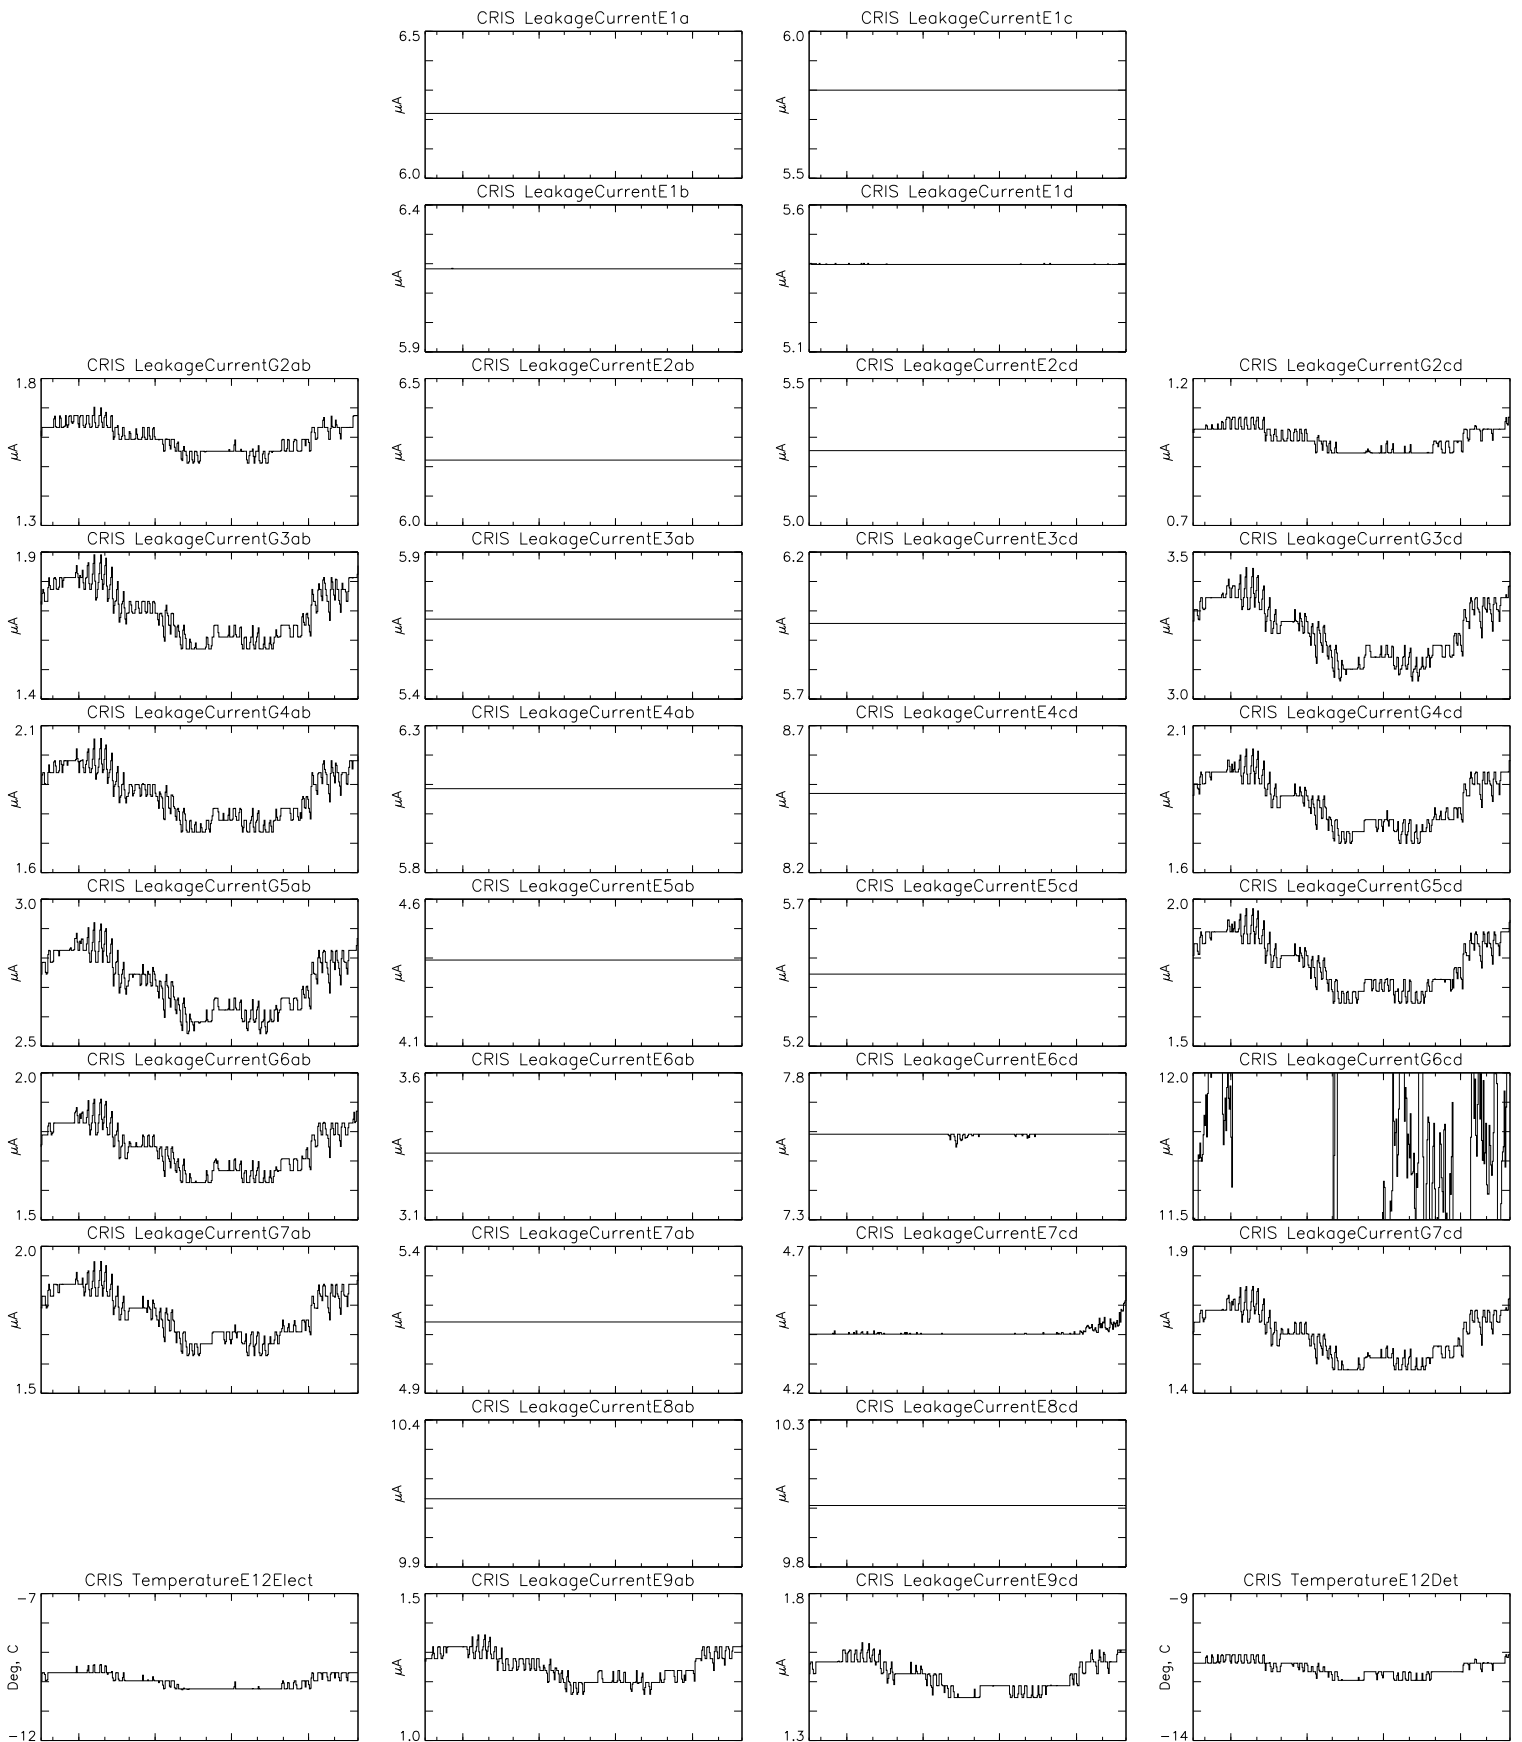

Bartels Rotation 2487-2500 – Daily Averages  
 (17-Nov-2015 thru 28-Nov-2016)  
 (321/2015 thru 333/2016)

Jan Apr Jul Oct  
 time (17-Nov-2015 to 29-Nov-2016)

Bartels Rotation 2487-2500 – Daily Averages  
 (17-Nov-2015 thru 28-Nov-2016)  
 (321/2015 thru 333/2016)

Jan

Apr

Jul

Oct

time (17-Nov-2015 to 29-Nov-2016)

Bartels Rotation 2487-2500 – Daily Averages  
(17-Nov-2015 thru 28-Nov-2016)  
(321/2015 thru 333/2016)

# Bartels Rotation 2487-2500 – Daily Averages (17-Nov-2015 thru 28-Nov-2016) (321/2015 thru 333/2016)