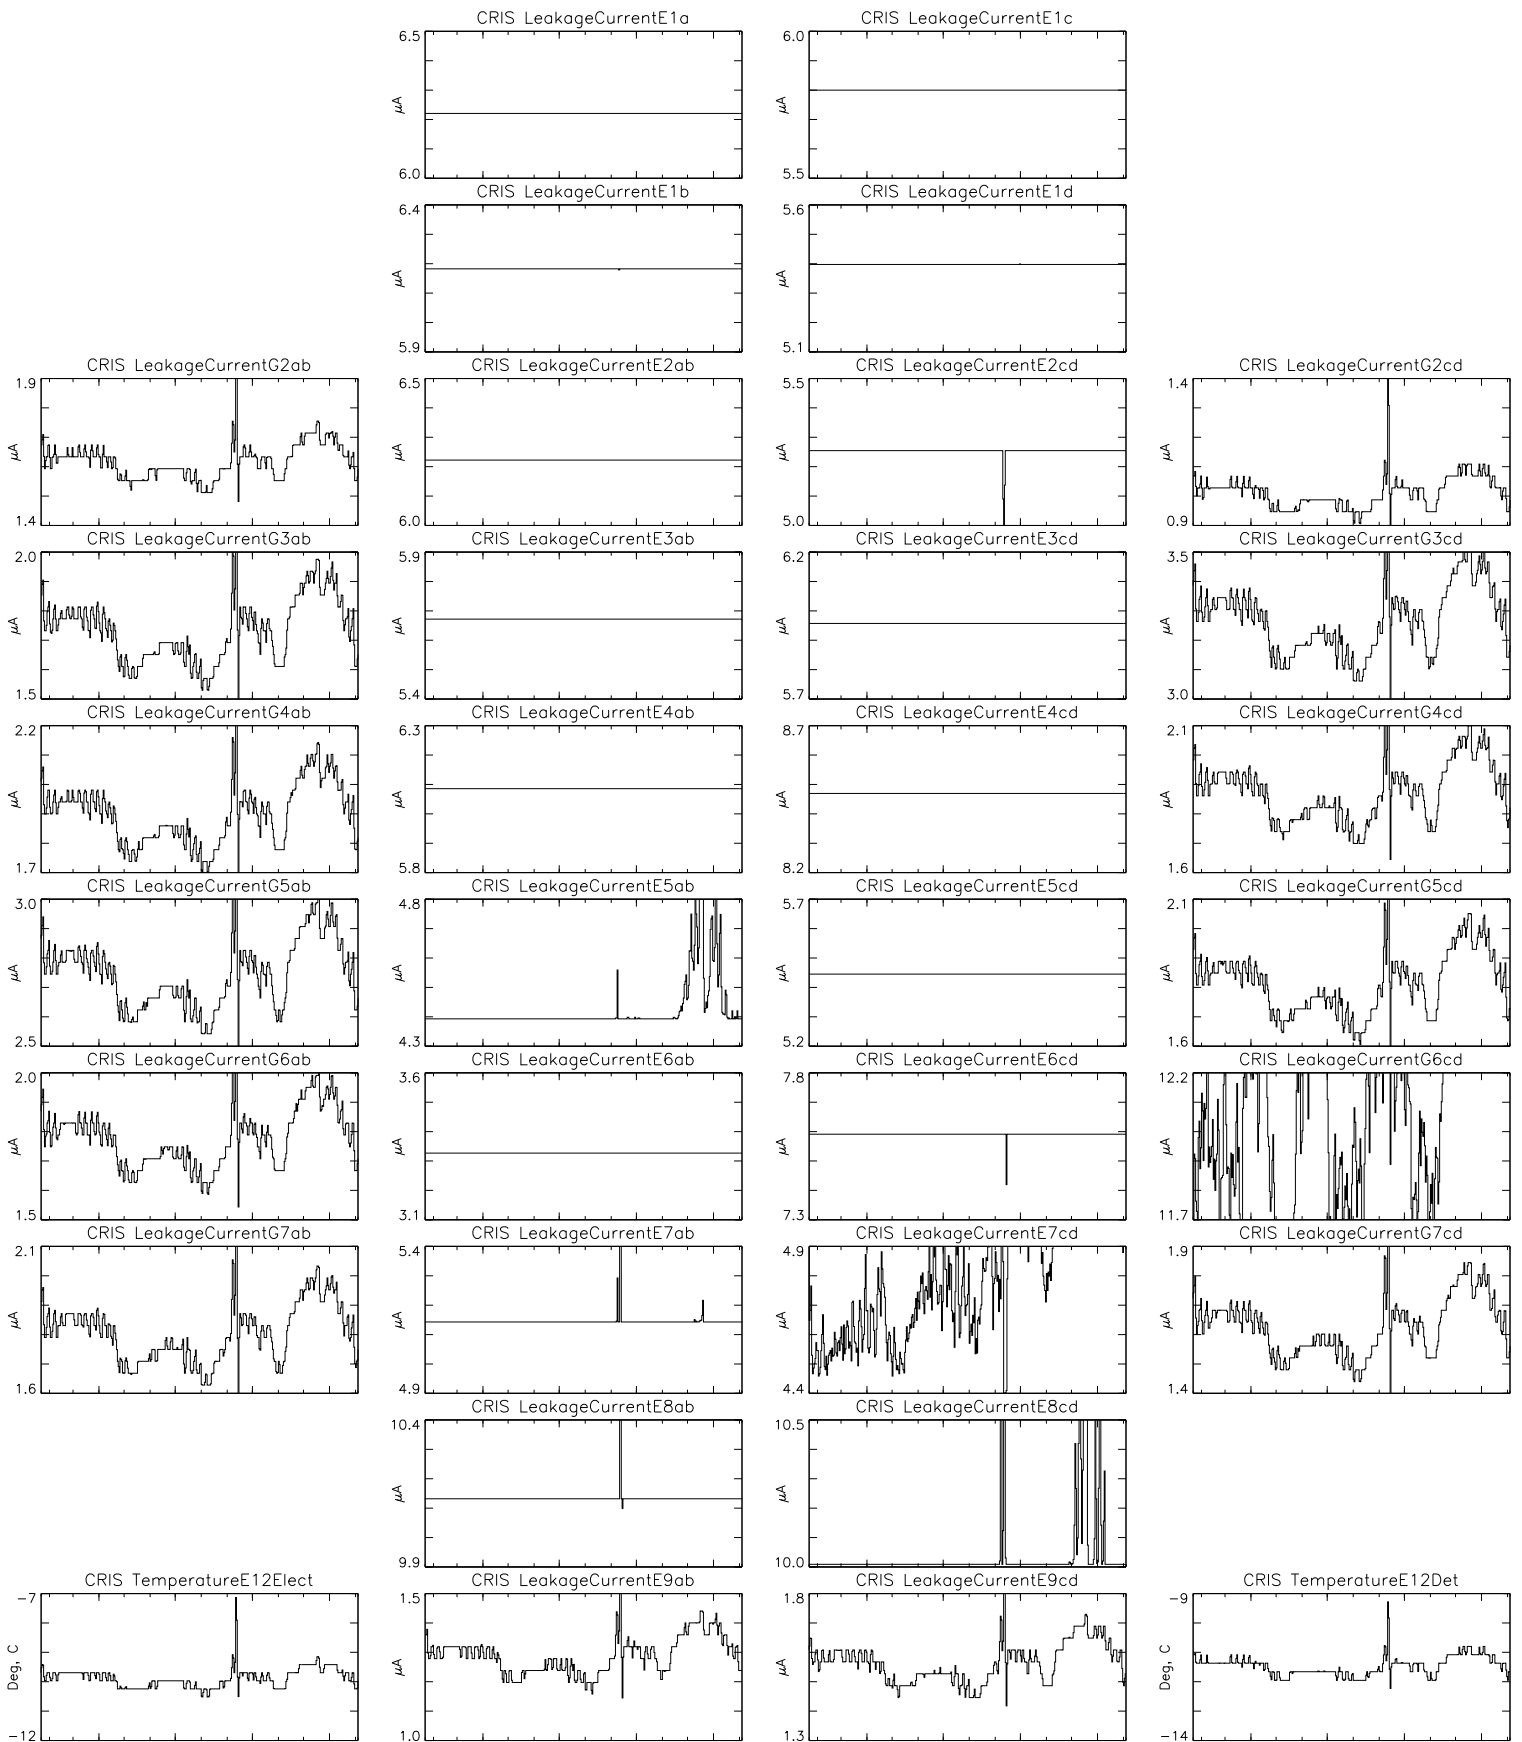

Bartels Rotation 2503-2516 – Daily Averages
 (22-Jan-2017 thru 03-Feb-2018)
 (022/2017 thru 034/2018)

Apr Jul Oct Jan
 time (22-Jan-2017 to 04-Feb-2018)

Bartels Rotation 2503-2516 – Daily Averages
 (22-Jan-2017 thru 03-Feb-2018)
 (022/2017 thru 034/2018)

Apr

Jul

Oct

Jan

time (22-Jan-2017 to 04-Feb-2018)

Bartels Rotation 2503-2516 – Daily Averages
(22-Jan-2017 thru 03-Feb-2018)
(022/2017 thru 034/2018)

Bartels Rotation 2503-2516 – Daily Averages
 (22-Jan-2017 thru 03-Feb-2018)
 (022/2017 thru 034/2018)