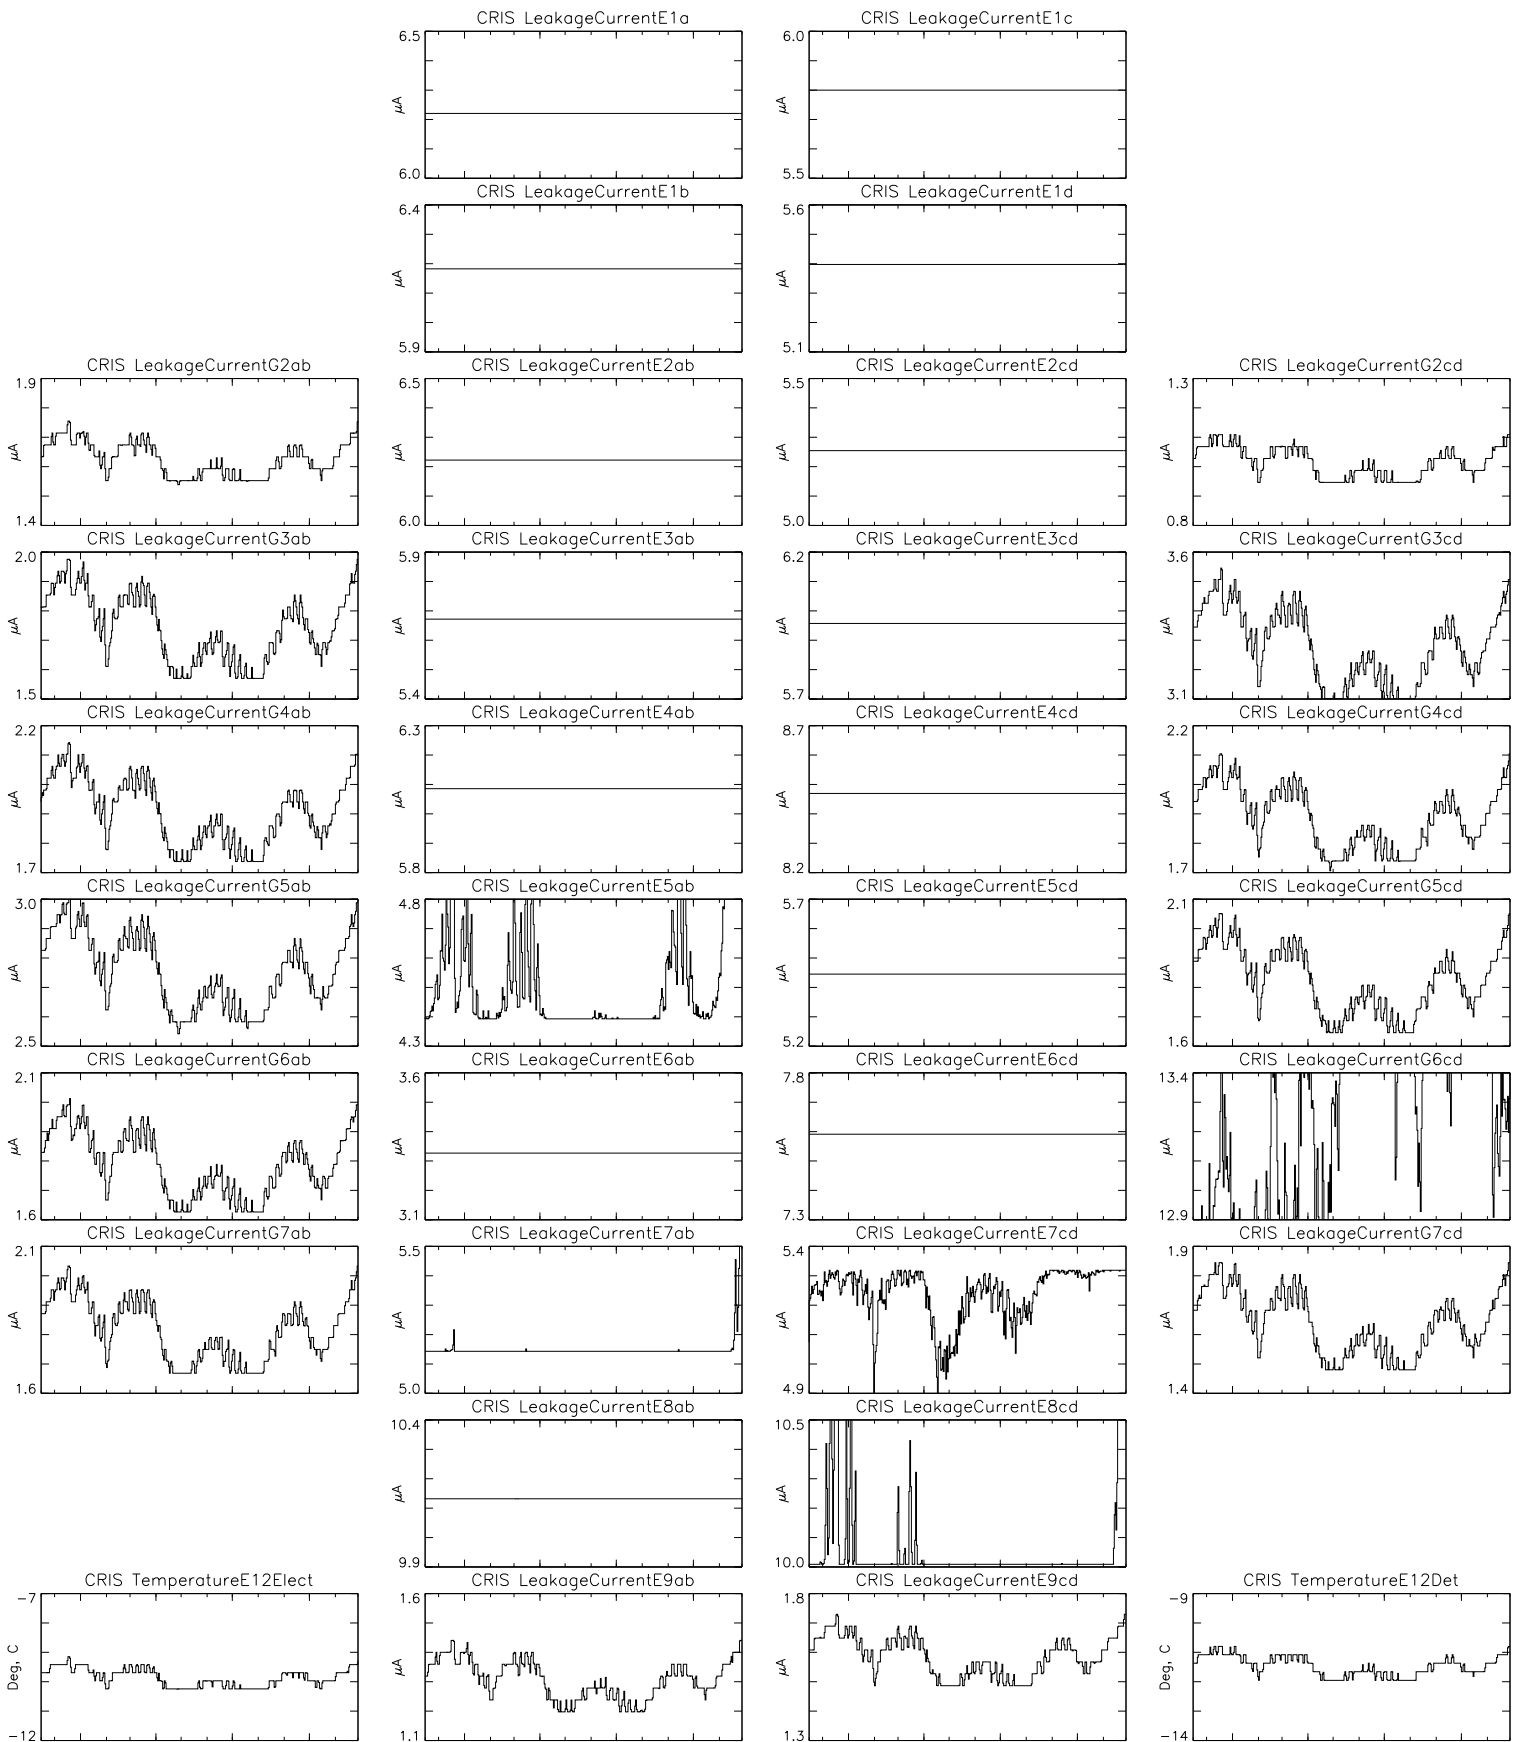

Bartels Rotation 2514-2527 – Daily Averages  
 (15-Nov-2017 thru 27-Nov-2018)  
 (319/2017 thru 331/2018)

Jan Apr Jul Oct  
 time (15-Nov-2017 to 28-Nov-2018)

Bartels Rotation 2514-2527 – Daily Averages  
 (15-Nov-2017 thru 27-Nov-2018)  
 (319/2017 thru 331/2018)

Jan

Apr

Jul

Oct

time (15-Nov-2017 to 28-Nov-2018)

Bartels Rotation 2514-2527 – Daily Averages  
(15-Nov-2017 thru 27-Nov-2018)  
(319/2017 thru 331/2018)

Jan Apr Jul Oct  
time (15-Nov-2017 to 28-Nov-2018)

Bartels Rotation 2514-2527 – Daily Averages  
 (15-Nov-2017 thru 27-Nov-2018)  
 (319/2017 thru 331/2018)