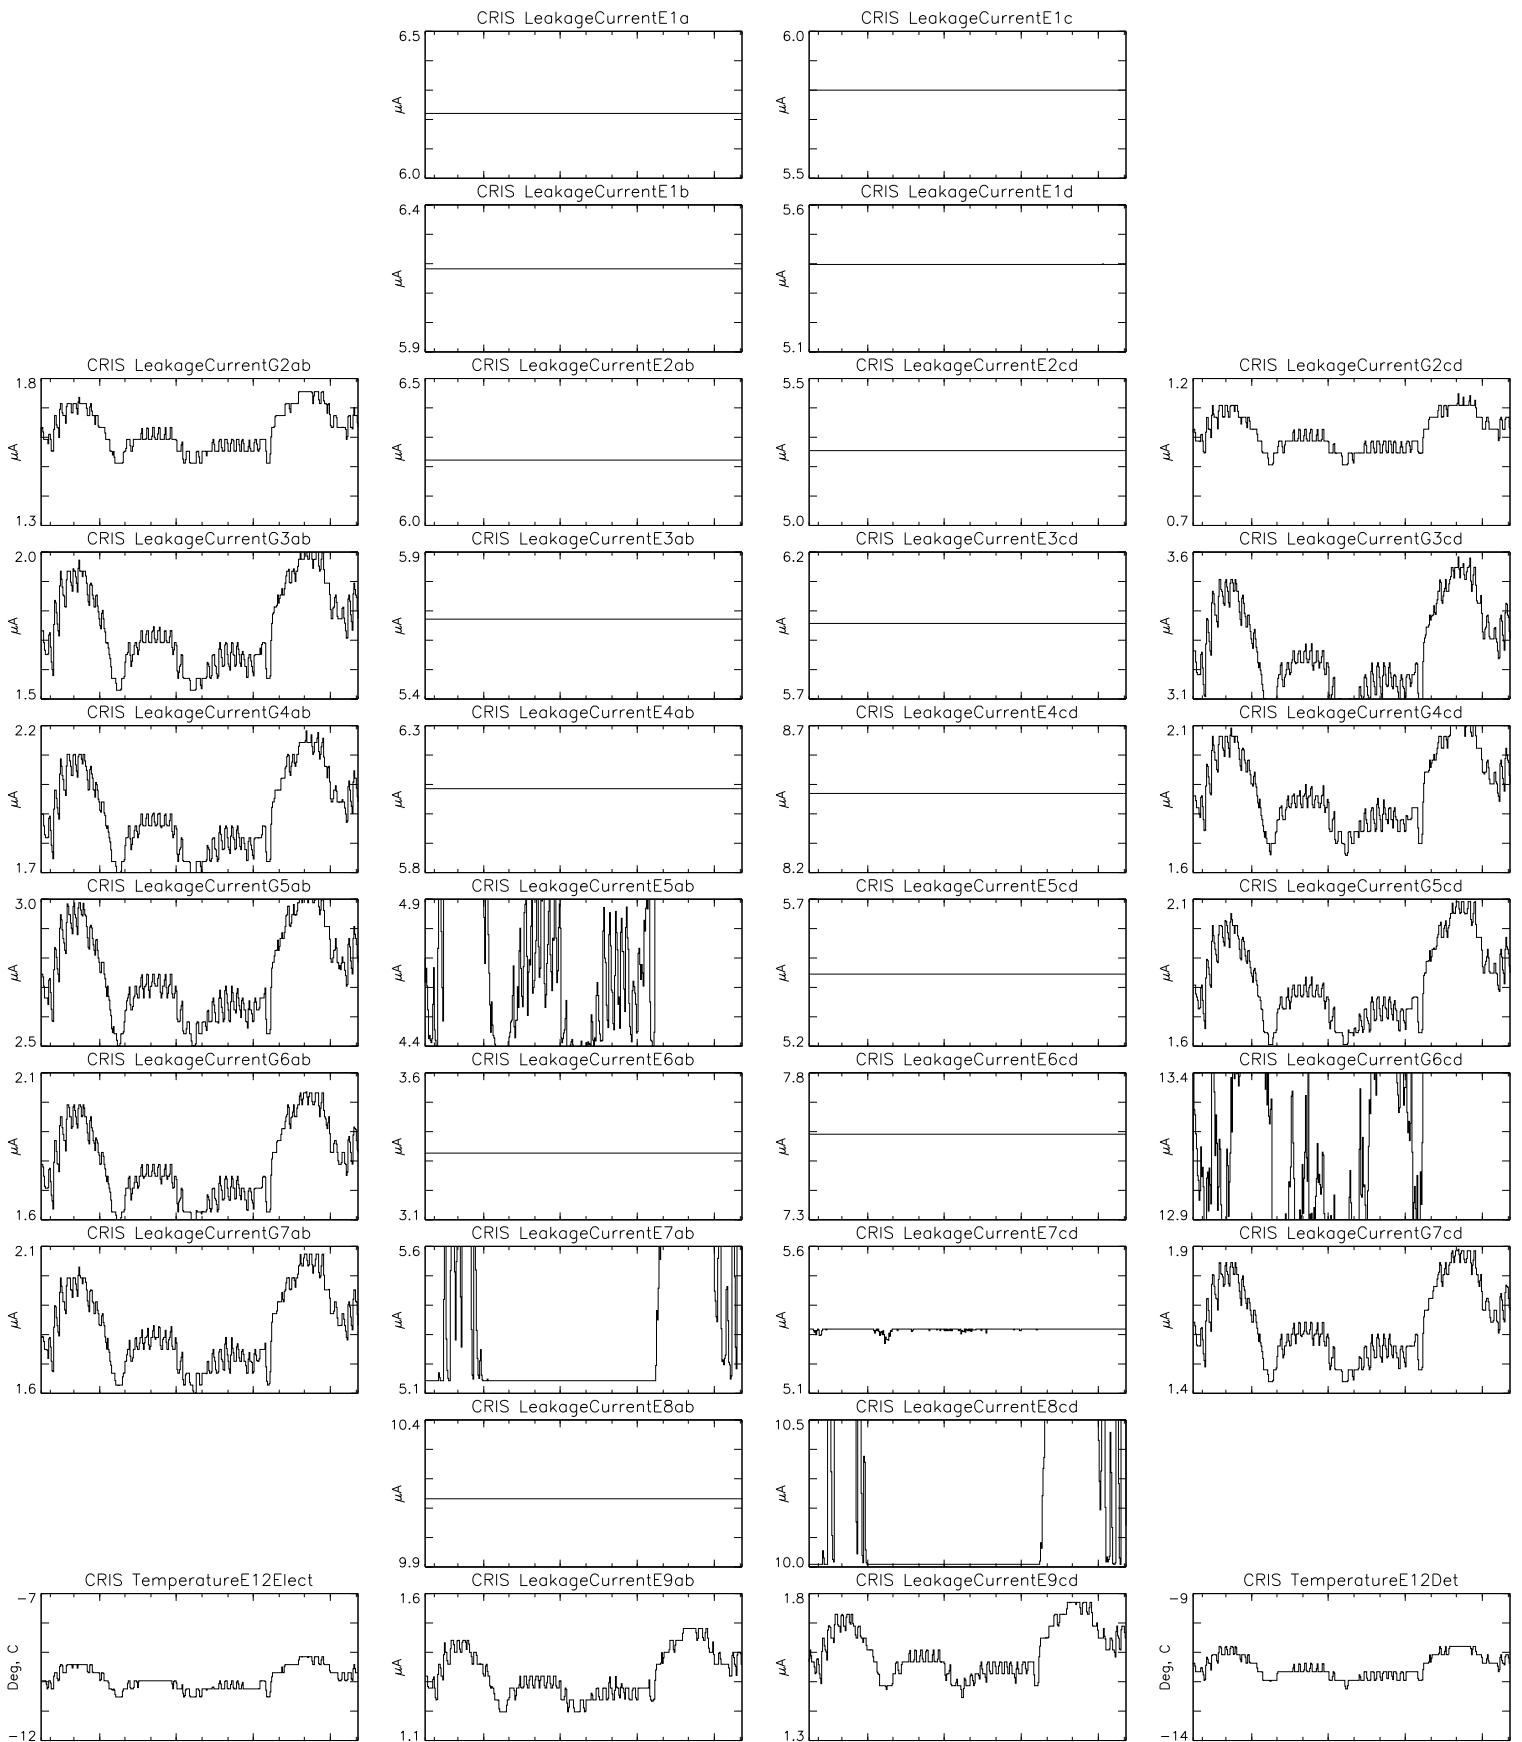

Bartels Rotation 2530–2543 – Daily Averages
 (21-Jan-2019 thru 02-Feb-2020)
 (021/2019 thru 033/2020)

Apr

Jul

Oct

Jan

time (21-Jan-2019 to 03-Feb-2020)

Bartels Rotation 2530-2543 – Daily Averages
(21-Jan-2019 thru 02-Feb-2020)
(021/2019 thru 033/2020)

Apr

Jul

Oct

Jan

time (21-Jan-2019 to 03-Feb-2020)

Bartels Rotation 2530-2543 – Daily Averages
(21-Jan-2019 thru 02-Feb-2020)
(021/2019 thru 033/2020)

Apr Jul Oct Jan
time (21-Jan-2019 to 03-Feb-2020)

Bartels Rotation 2530–2543 – Daily Averages
 (21-Jan-2019 thru 02-Feb-2020)
 (021/2019 thru 033/2020)