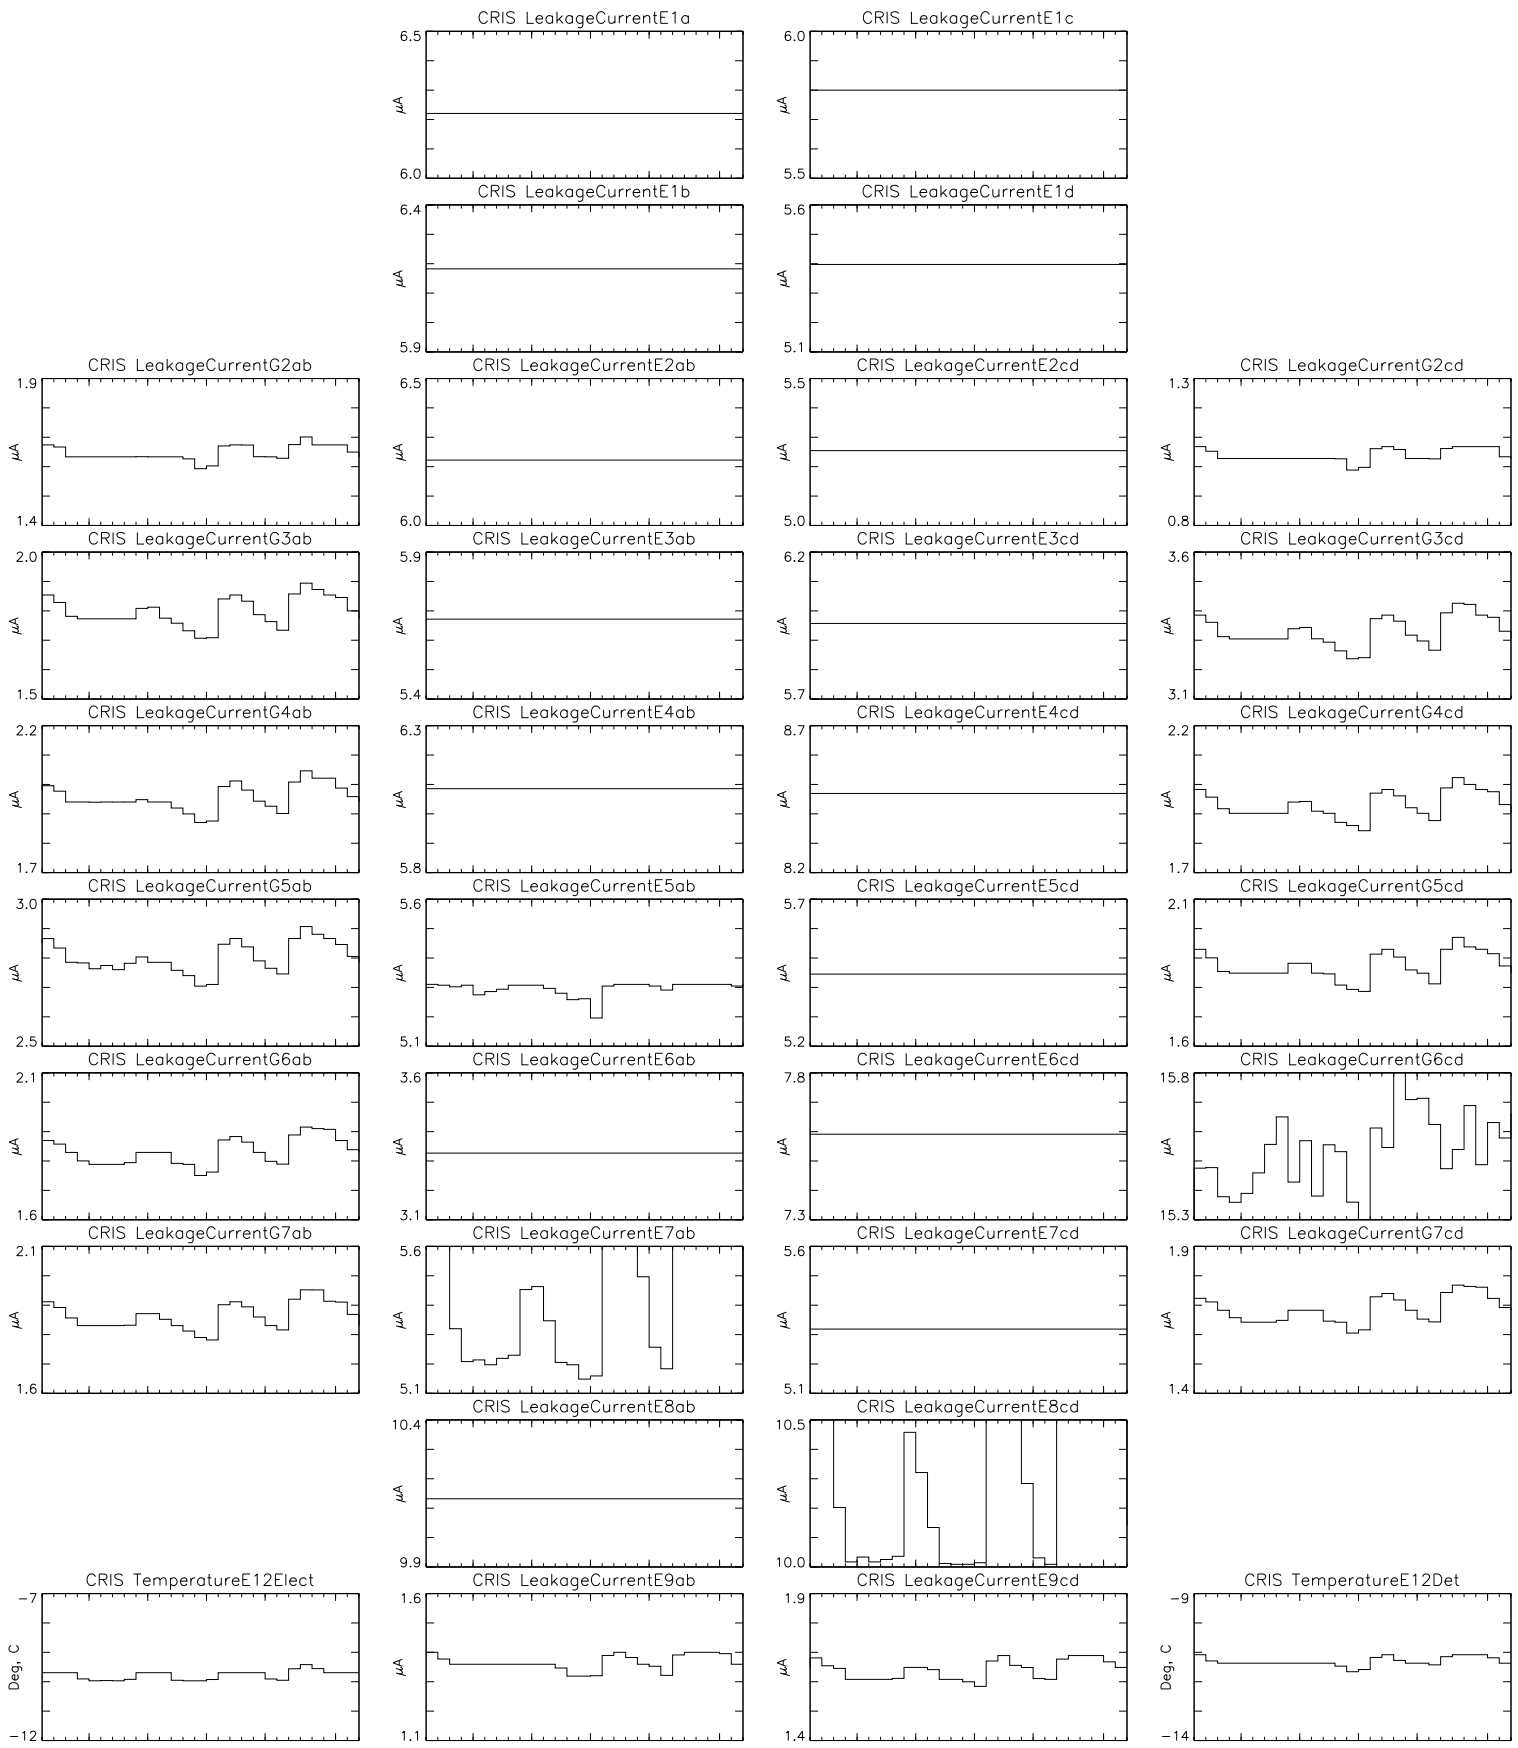

Bartels Rotation 2543 – Daily Averages
 (07-Jan-2020 thru 02-Feb-2020)
 (007/2020 thru 033/2020)

Bartels Rotation 2543 – Daily Averages
 (07-Jan-2020 thru 02-Feb-2020)
 (007/2020 thru 033/2020)

Bartels Rotation 2543 – Daily Averages
(07-Jan-2020 thru 02-Feb-2020)
(007/2020 thru 033/2020)

Bartels Rotation 2543 – Daily Averages
 (07-Jan-2020 thru 02-Feb-2020)
 (007/2020 thru 033/2020)