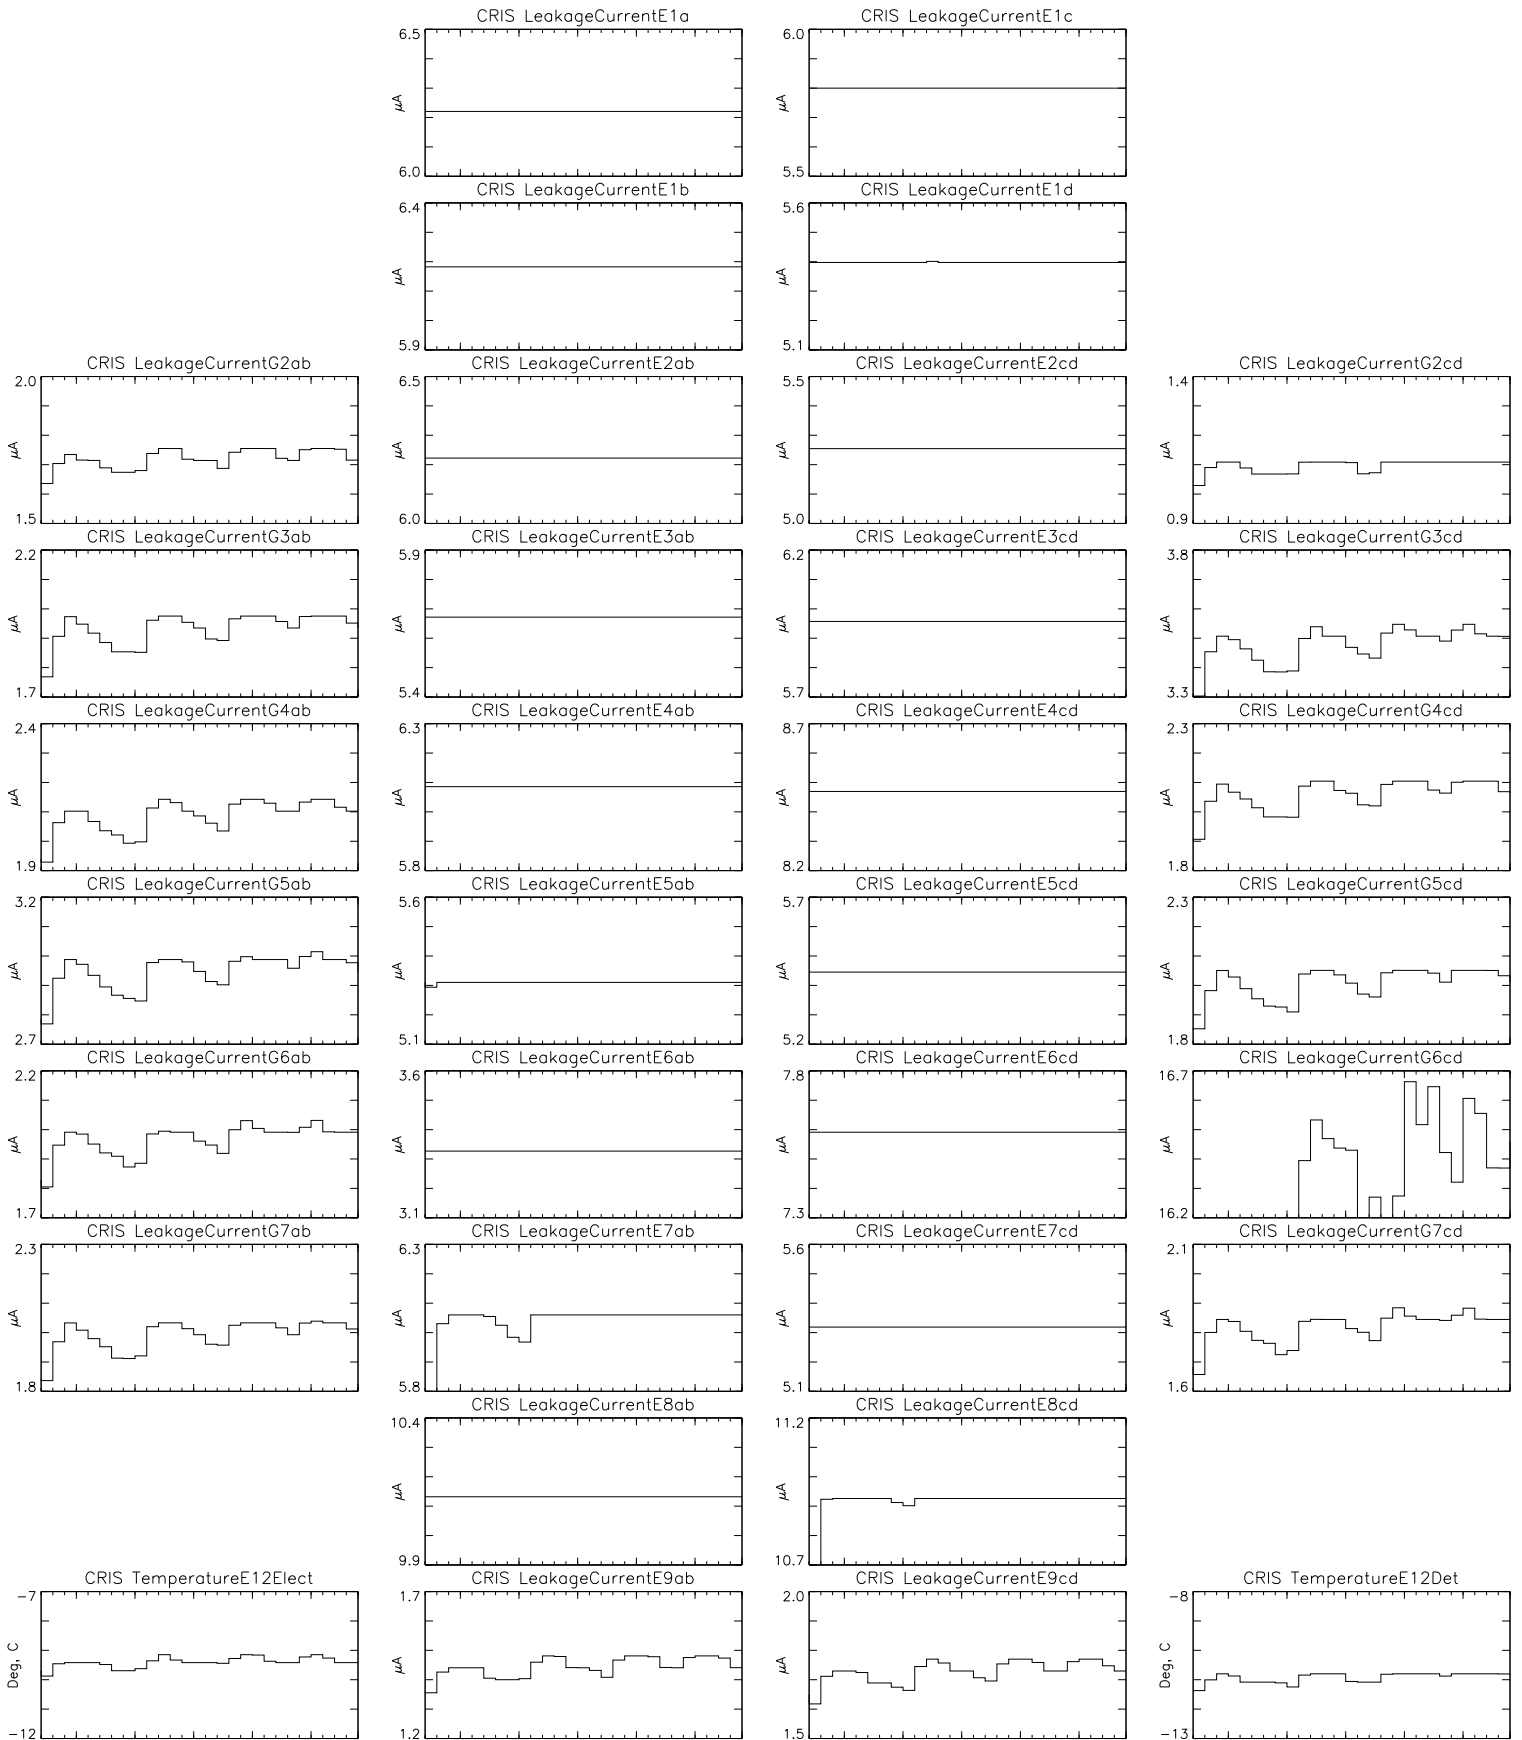

Bartels Rotation 2544 – Daily Averages
 (03-Feb-2020 thru 29-Feb-2020)
 (034/2020 thru 060/2020)

6 11 16 21 26 Mar 1
 time (03-Feb-2020 to 01-Mar-2020)

Bartels Rotation 2544 – Daily Averages
 (03-Feb-2020 thru 29-Feb-2020)
 (034/2020 thru 060/2020)

Bartels Rotation 2544 – Daily Averages
(03-Feb-2020 thru 29-Feb-2020)
(034/2020 thru 060/2020)

Bartels Rotation 2544 – Daily Averages
 (03-Feb-2020 thru 29-Feb-2020)
 (034/2020 thru 060/2020)