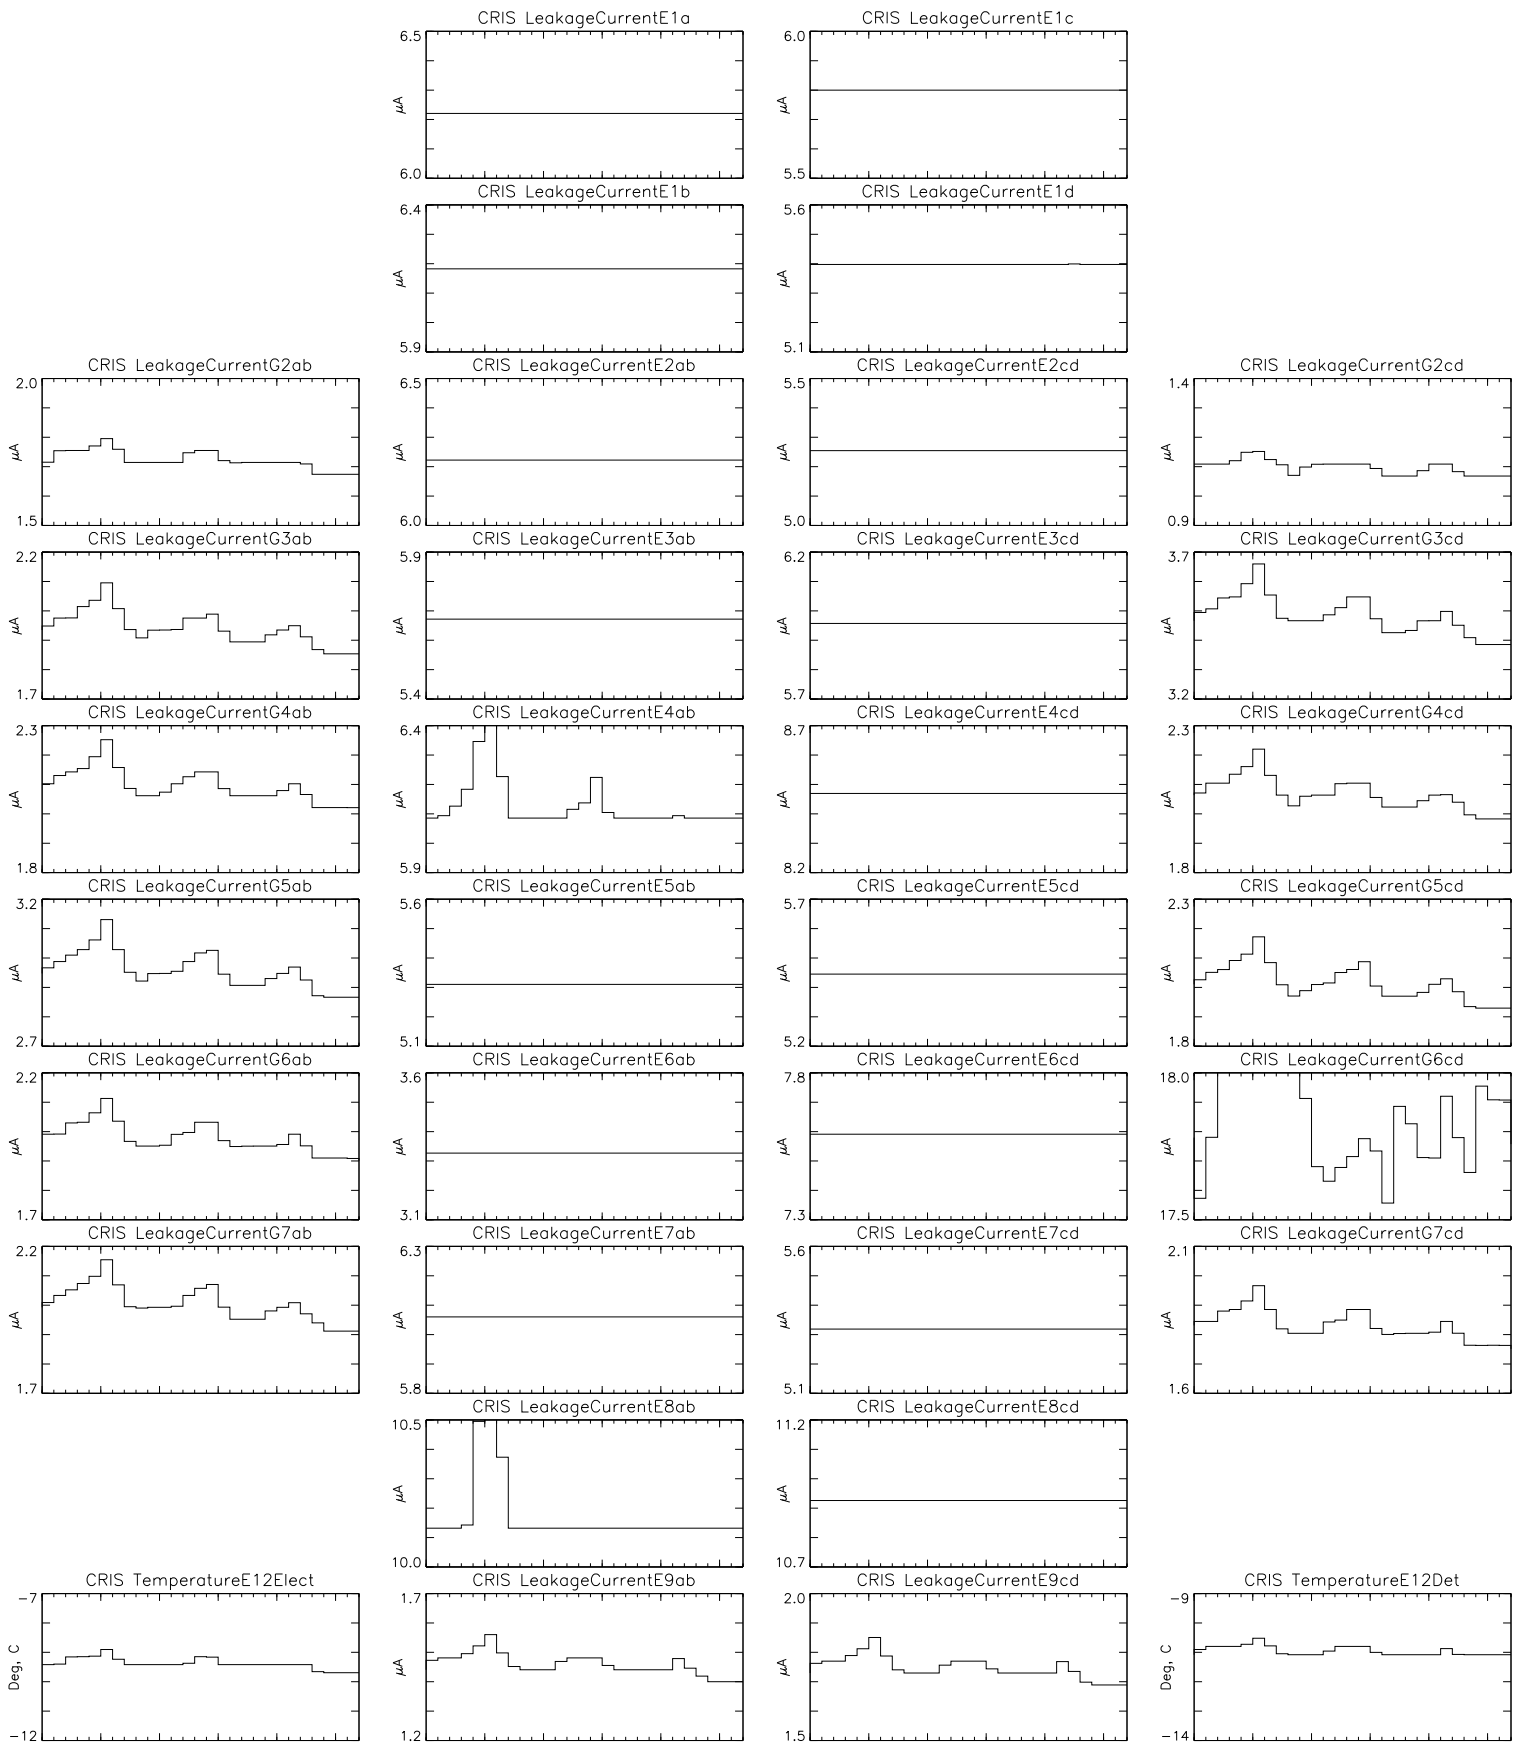

Bartels Rotation 2555 – Daily Averages  
 (26–Nov–2020 thru 22–Dec–2020)  
 (331/2020 thru 357/2020)

26 Dec 1 6 11 16 21  
 time (26–Nov–2020 to 23–Dec–2020)

Bartels Rotation 2555 – Daily Averages  
 (26–Nov–2020 thru 22–Dec–2020)  
 (331/2020 thru 357/2020)

26 Dec 1 6 11 16 21  
 time (26–Nov–2020 to 23–Dec–2020)

Bartels Rotation 2555 – Daily Averages  
(26–Nov–2020 thru 22–Dec–2020)  
(331/2020 thru 357/2020)

26 Dec 1 6 11 16 21  
time (26–Nov–2020 to 23–Dec–2020)

Bartels Rotation 2555 – Daily Averages  
 (26–Nov–2020 thru 22–Dec–2020)  
 (331/2020 thru 357/2020)

26 Dec 1 6 11 16 21  
 time (26–Nov–2020 to 23–Dec–2020)