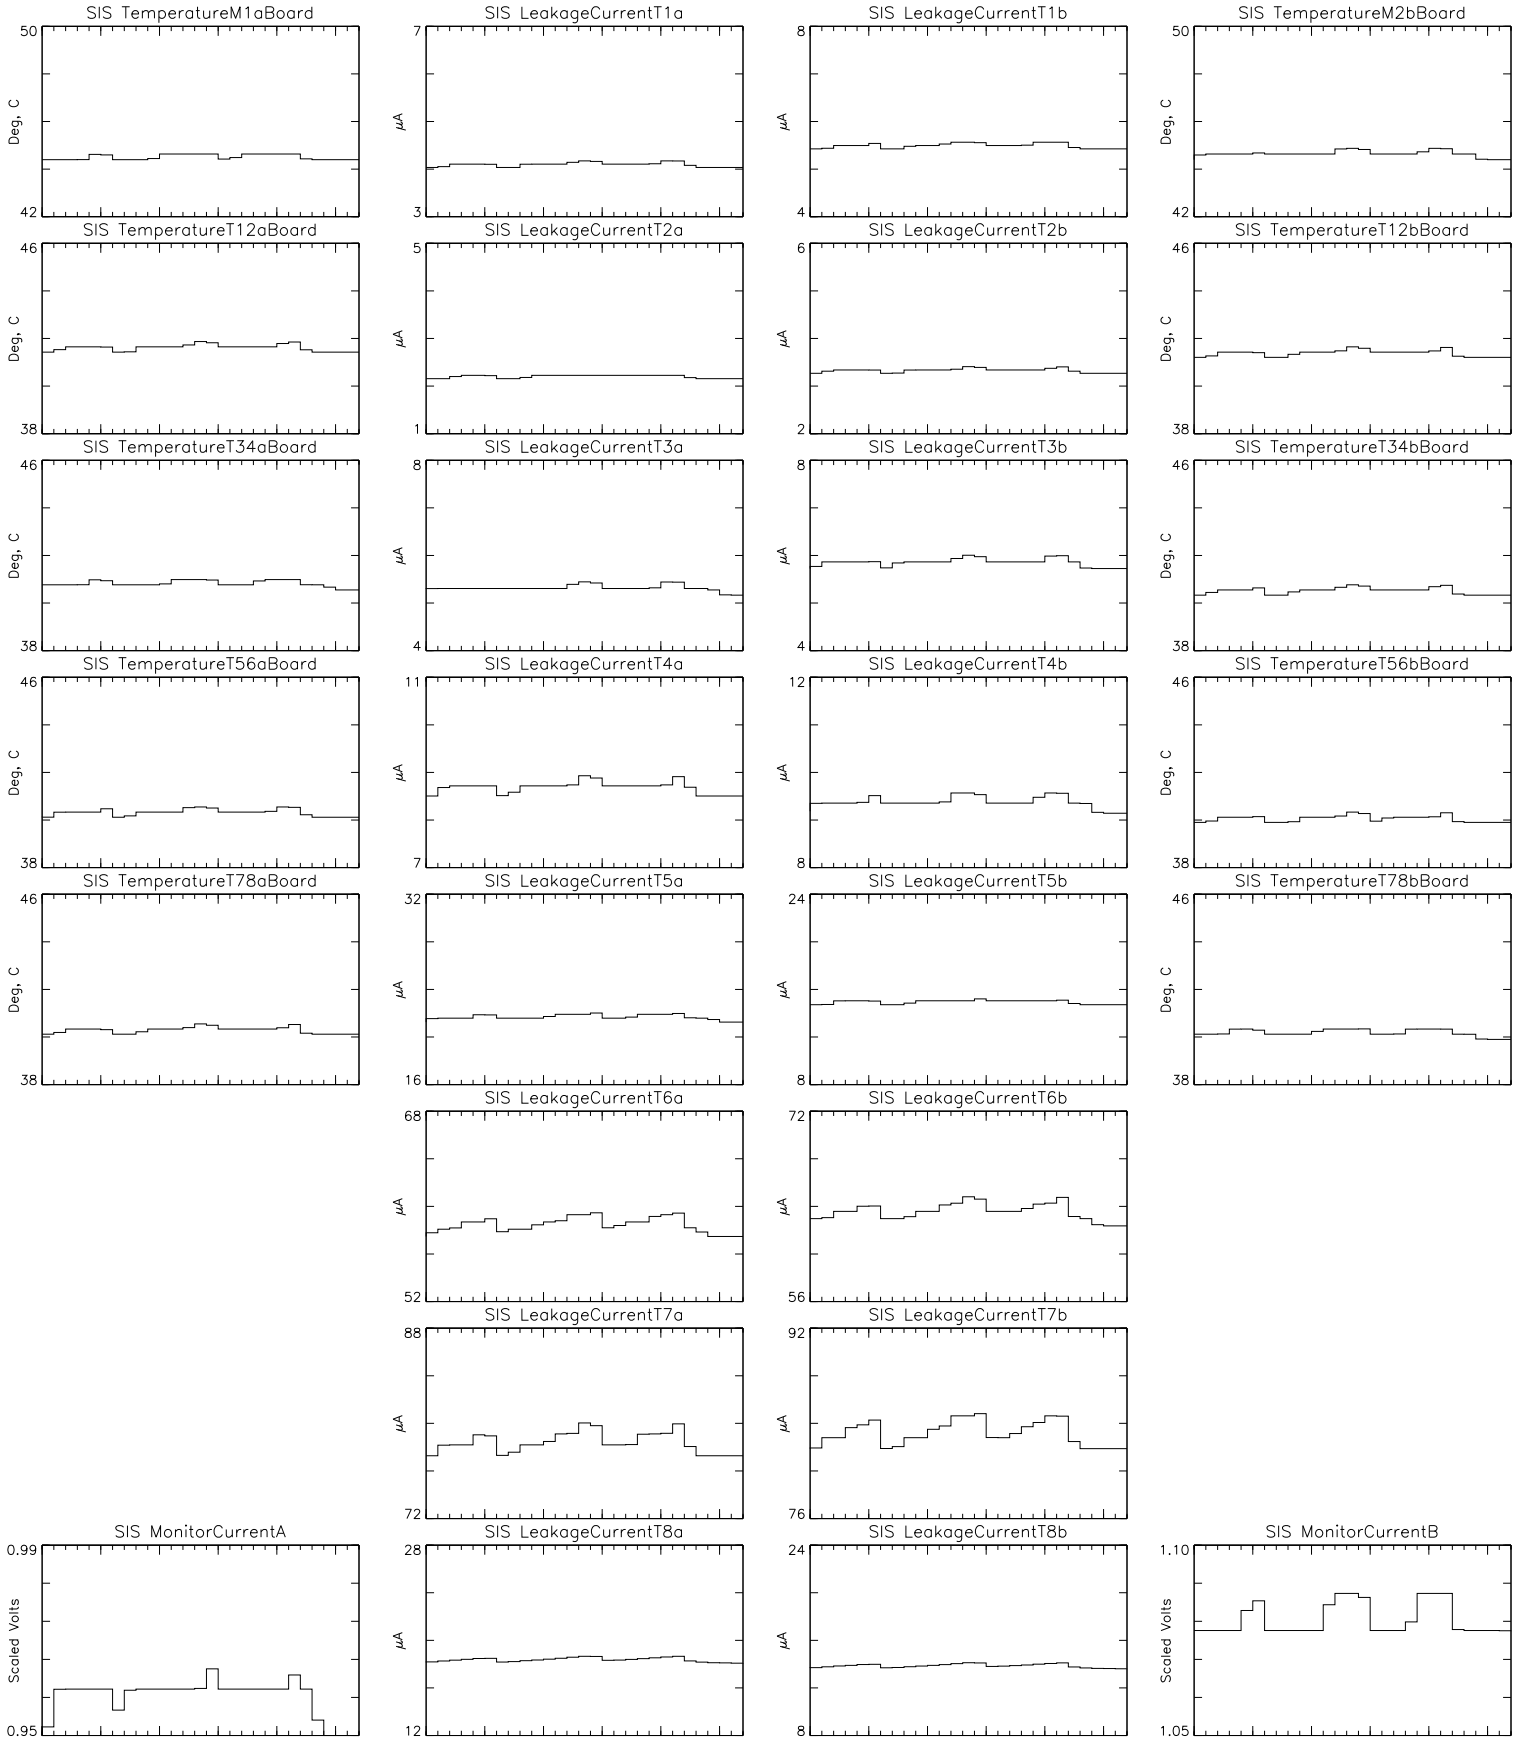

Bartels Rotation 2555 – Daily Averages
 (26–Nov–2020 thru 22–Dec–2020)
 (331/2020 thru 357/2020)

26 Dec 1 6 11 16 21
 time (26–Nov–2020 to 23–Dec–2020)

Bartels Rotation 2555 – Daily Averages
(26–Nov–2020 thru 22–Dec–2020)
(331/2020 thru 357/2020)

Bartels Rotation 2555 – Daily Averages
 (26–Nov–2020 thru 22–Dec–2020)
 (331/2020 thru 357/2020)

26 Dec 1 6 11 16 21

time (26–Nov–2020 to 23–Dec–2020)