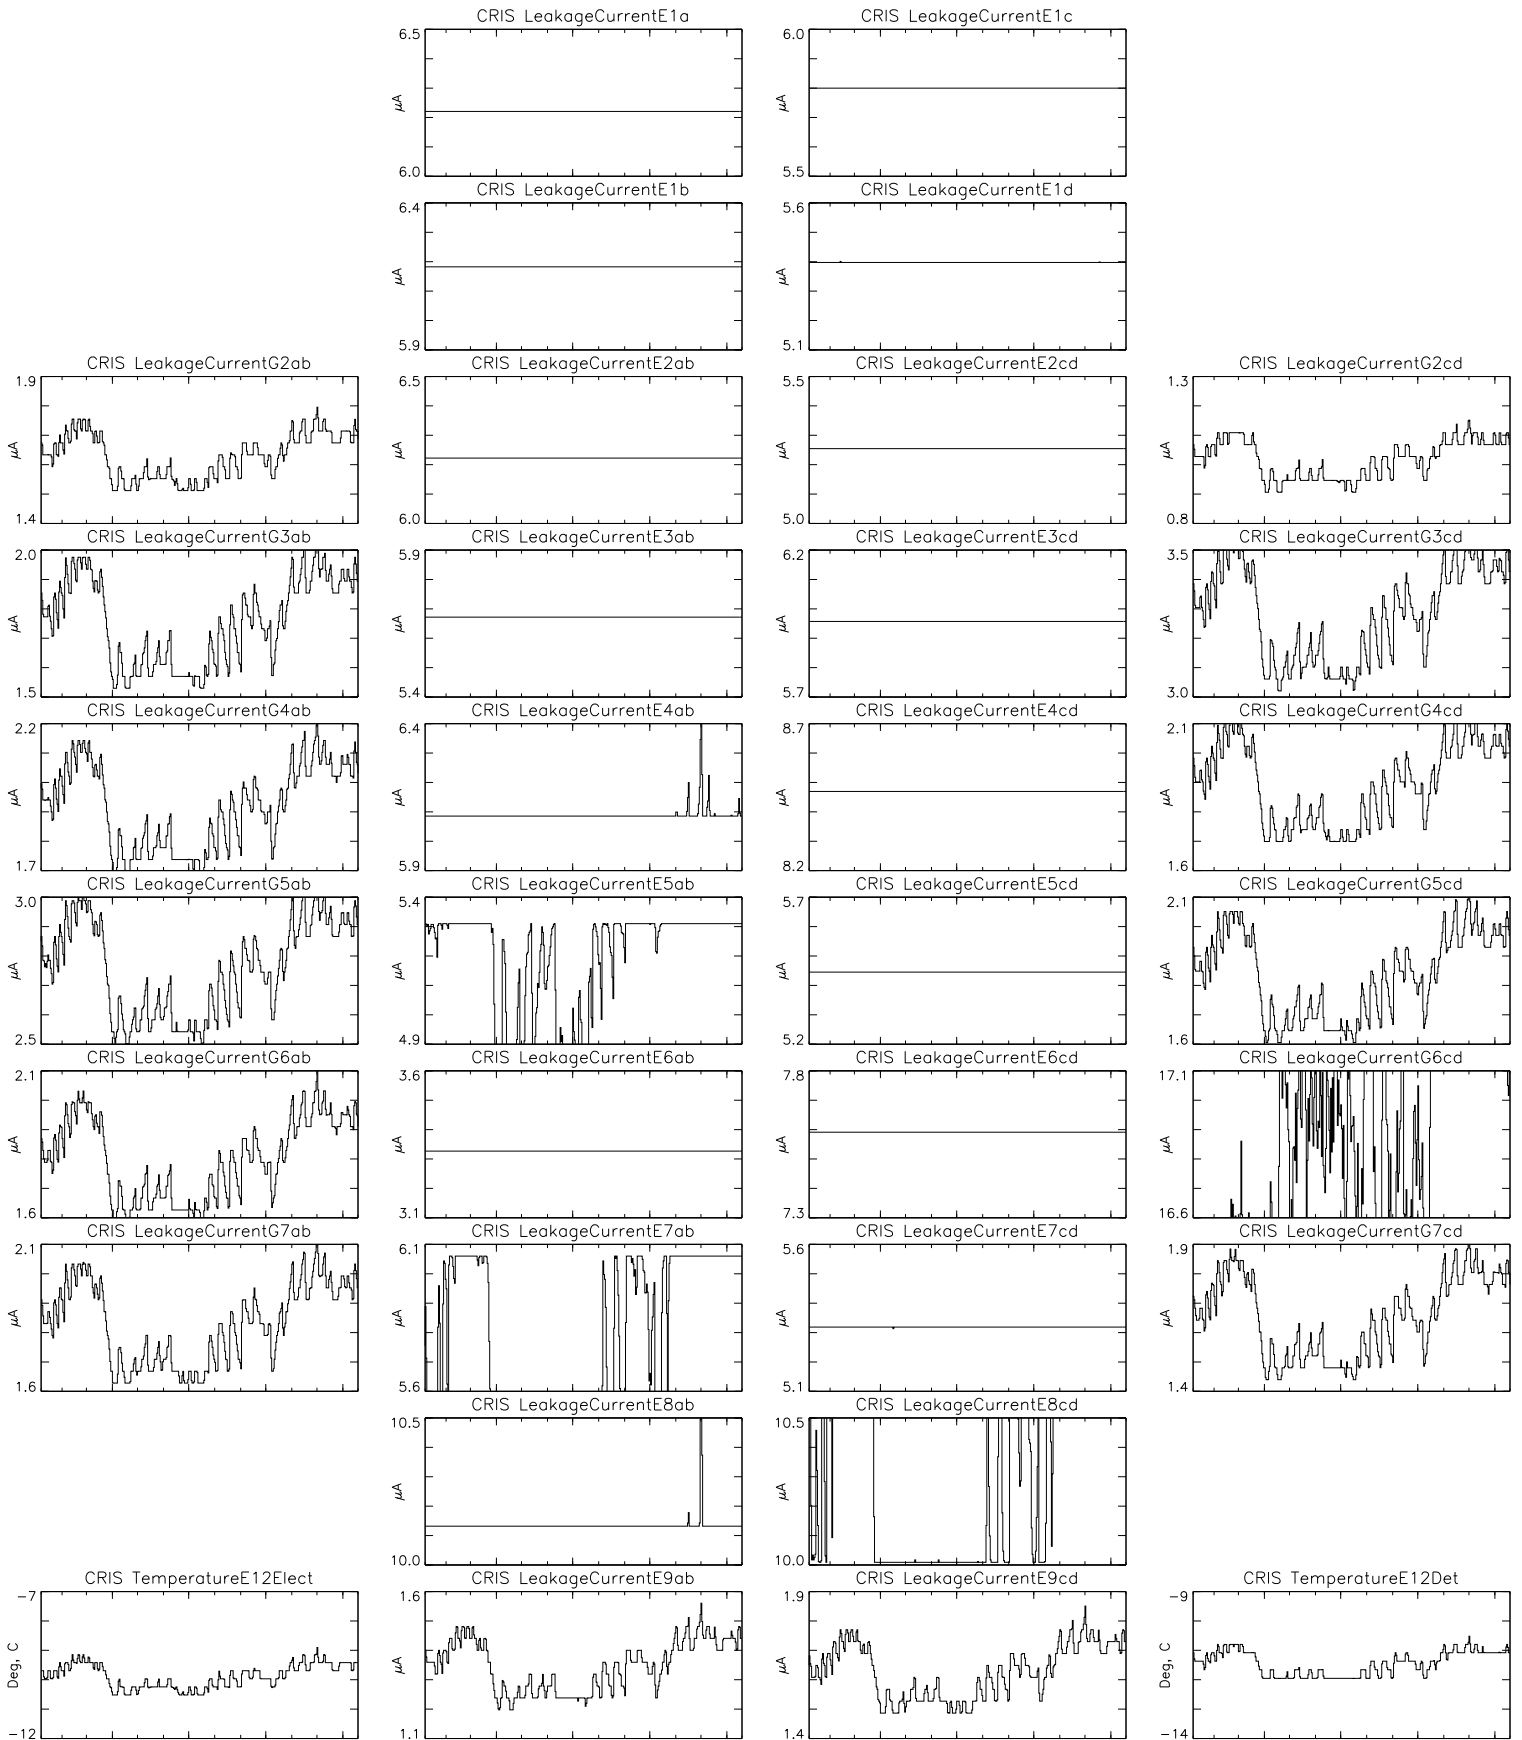

Bartels Rotation 2543-2556 – Daily Averages
 (07-Jan-2020 thru 18-Jan-2021)
 (007/2020 thru 018/2021)

Apr

Jul

Oct

Jan

time (07-Jan-2020 to 19-Jan-2021)

Bartels Rotation 2543–2556 – Daily Averages
 (07-Jan-2020 thru 18-Jan-2021)
 (007/2020 thru 018/2021)

Bartels Rotation 2543-2556 – Daily Averages
(07-Jan-2020 thru 18-Jan-2021)
(007/2020 thru 018/2021)

Apr Jul Oct Jan
time (07-Jan-2020 to 19-Jan-2021)

Bartels Rotation 2543-2556 – Daily Averages (07-Jan-2020 thru 18-Jan-2021) (007/2020 thru 018/2021)

Apr
Jul
Oct
Jan
 time (07-Jan-2020 to 19-Jan-2021)