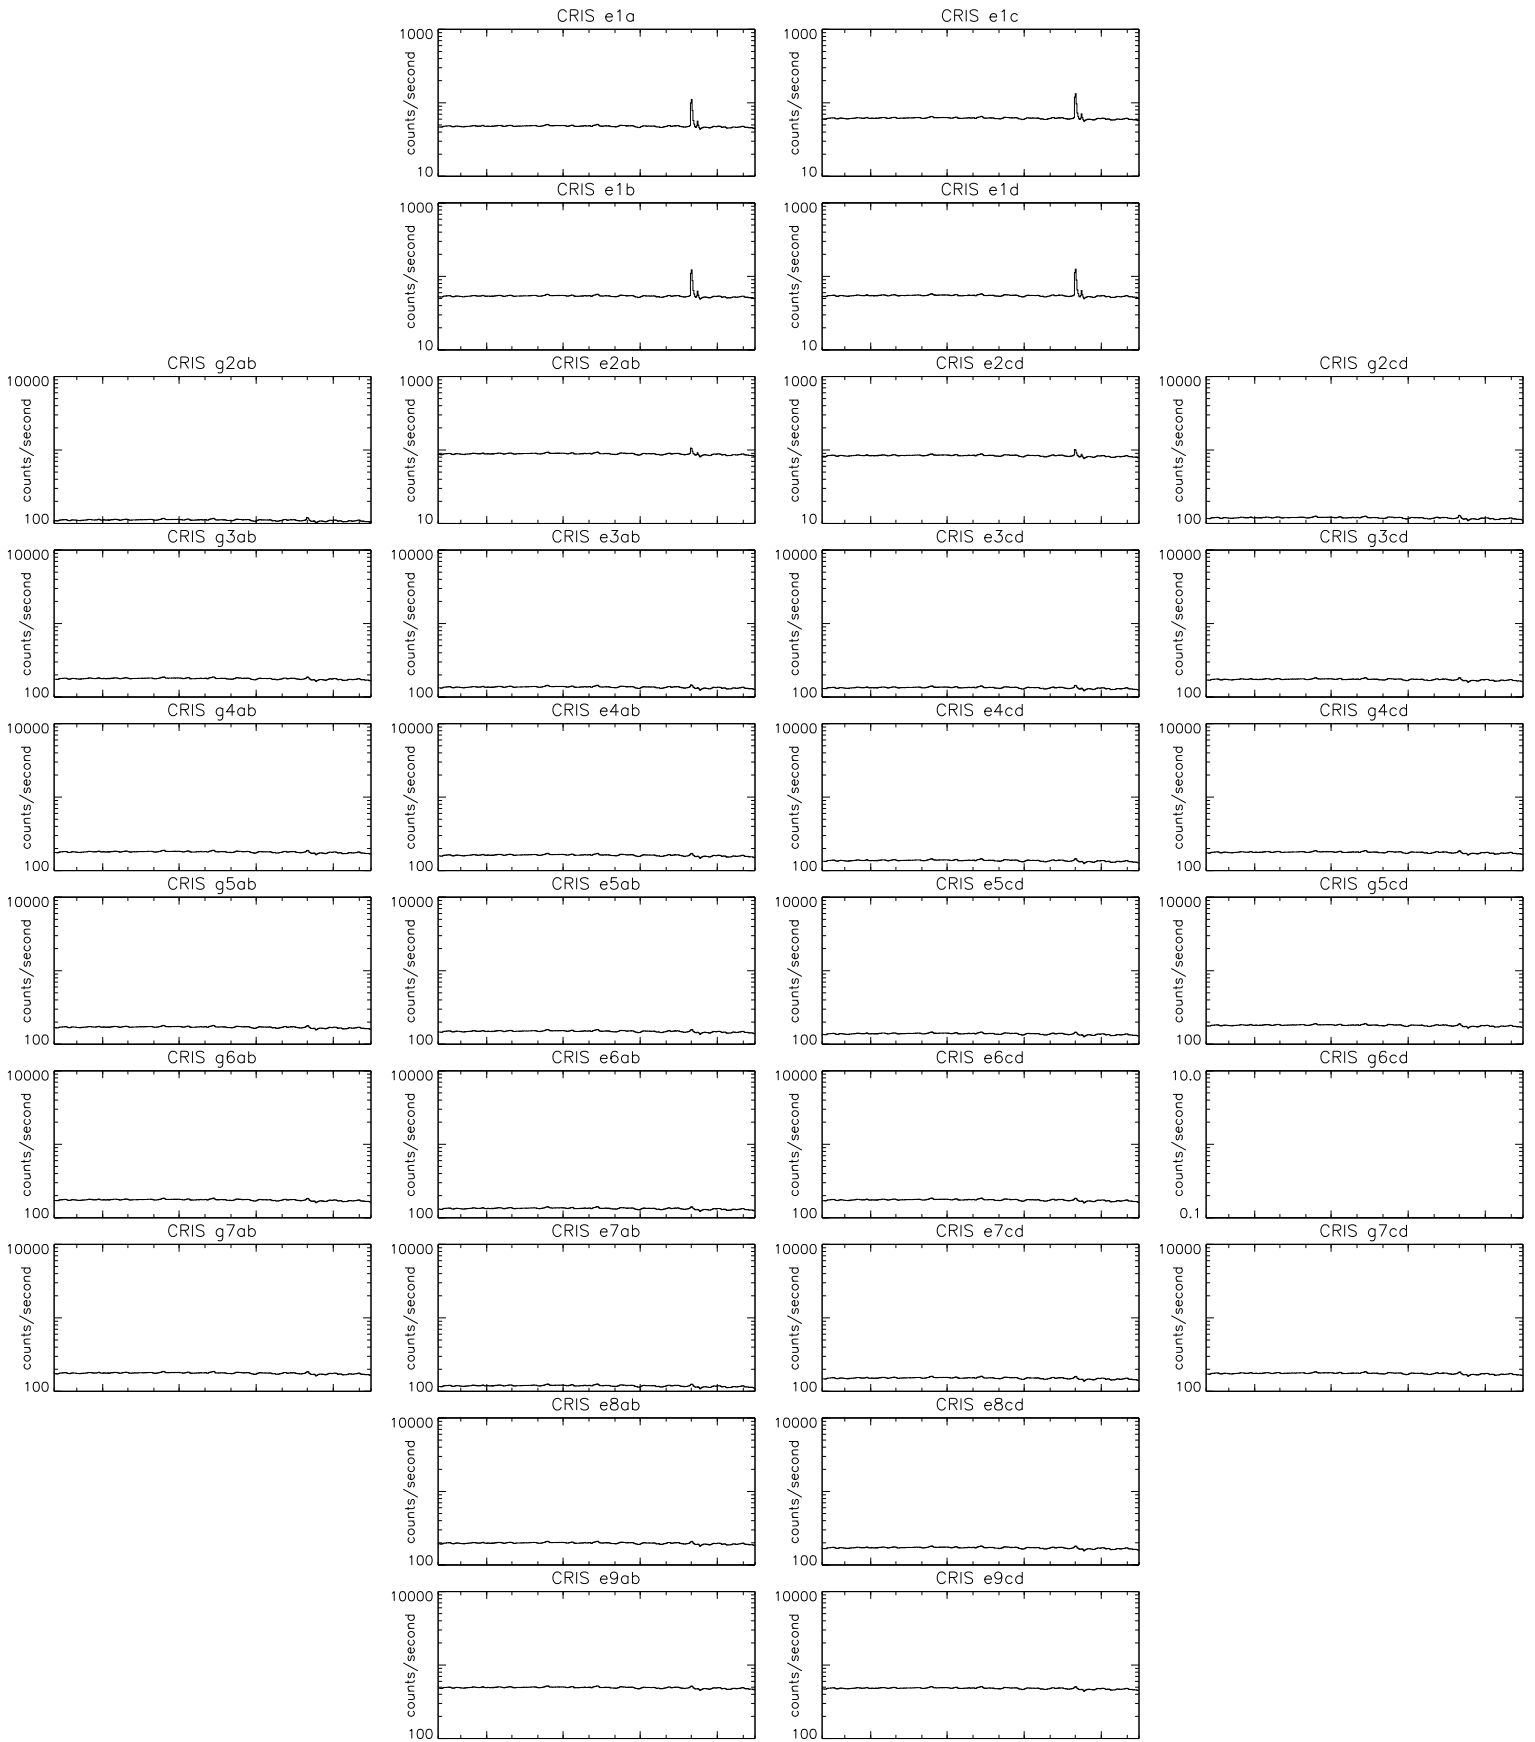

Bartels Rotation 2544-2557 – Daily Averages
 (03-Feb-2020 thru 14-Feb-2021)
 (034/2020 thru 045/2021)

Apr Jul Oct Jan
 time (03-Feb-2020 to 15-Feb-2021)

Bartels Rotation 2544-2557 – Daily Averages
 (03-Feb-2020 thru 14-Feb-2021)
 (034/2020 thru 045/2021)

Apr

Jul

Oct

Jan

time (03-Feb-2020 to 15-Feb-2021)

Bartels Rotation 2544-2557 – Daily Averages
(03-Feb-2020 thru 14-Feb-2021)
(034/2020 thru 045/2021)

Apr Jul Oct Jan
time (03-Feb-2020 to 15-Feb-2021)

Bartels Rotation 2544-2557 – Daily Averages
 (03-Feb-2020 thru 14-Feb-2021)
 (034/2020 thru 045/2021)