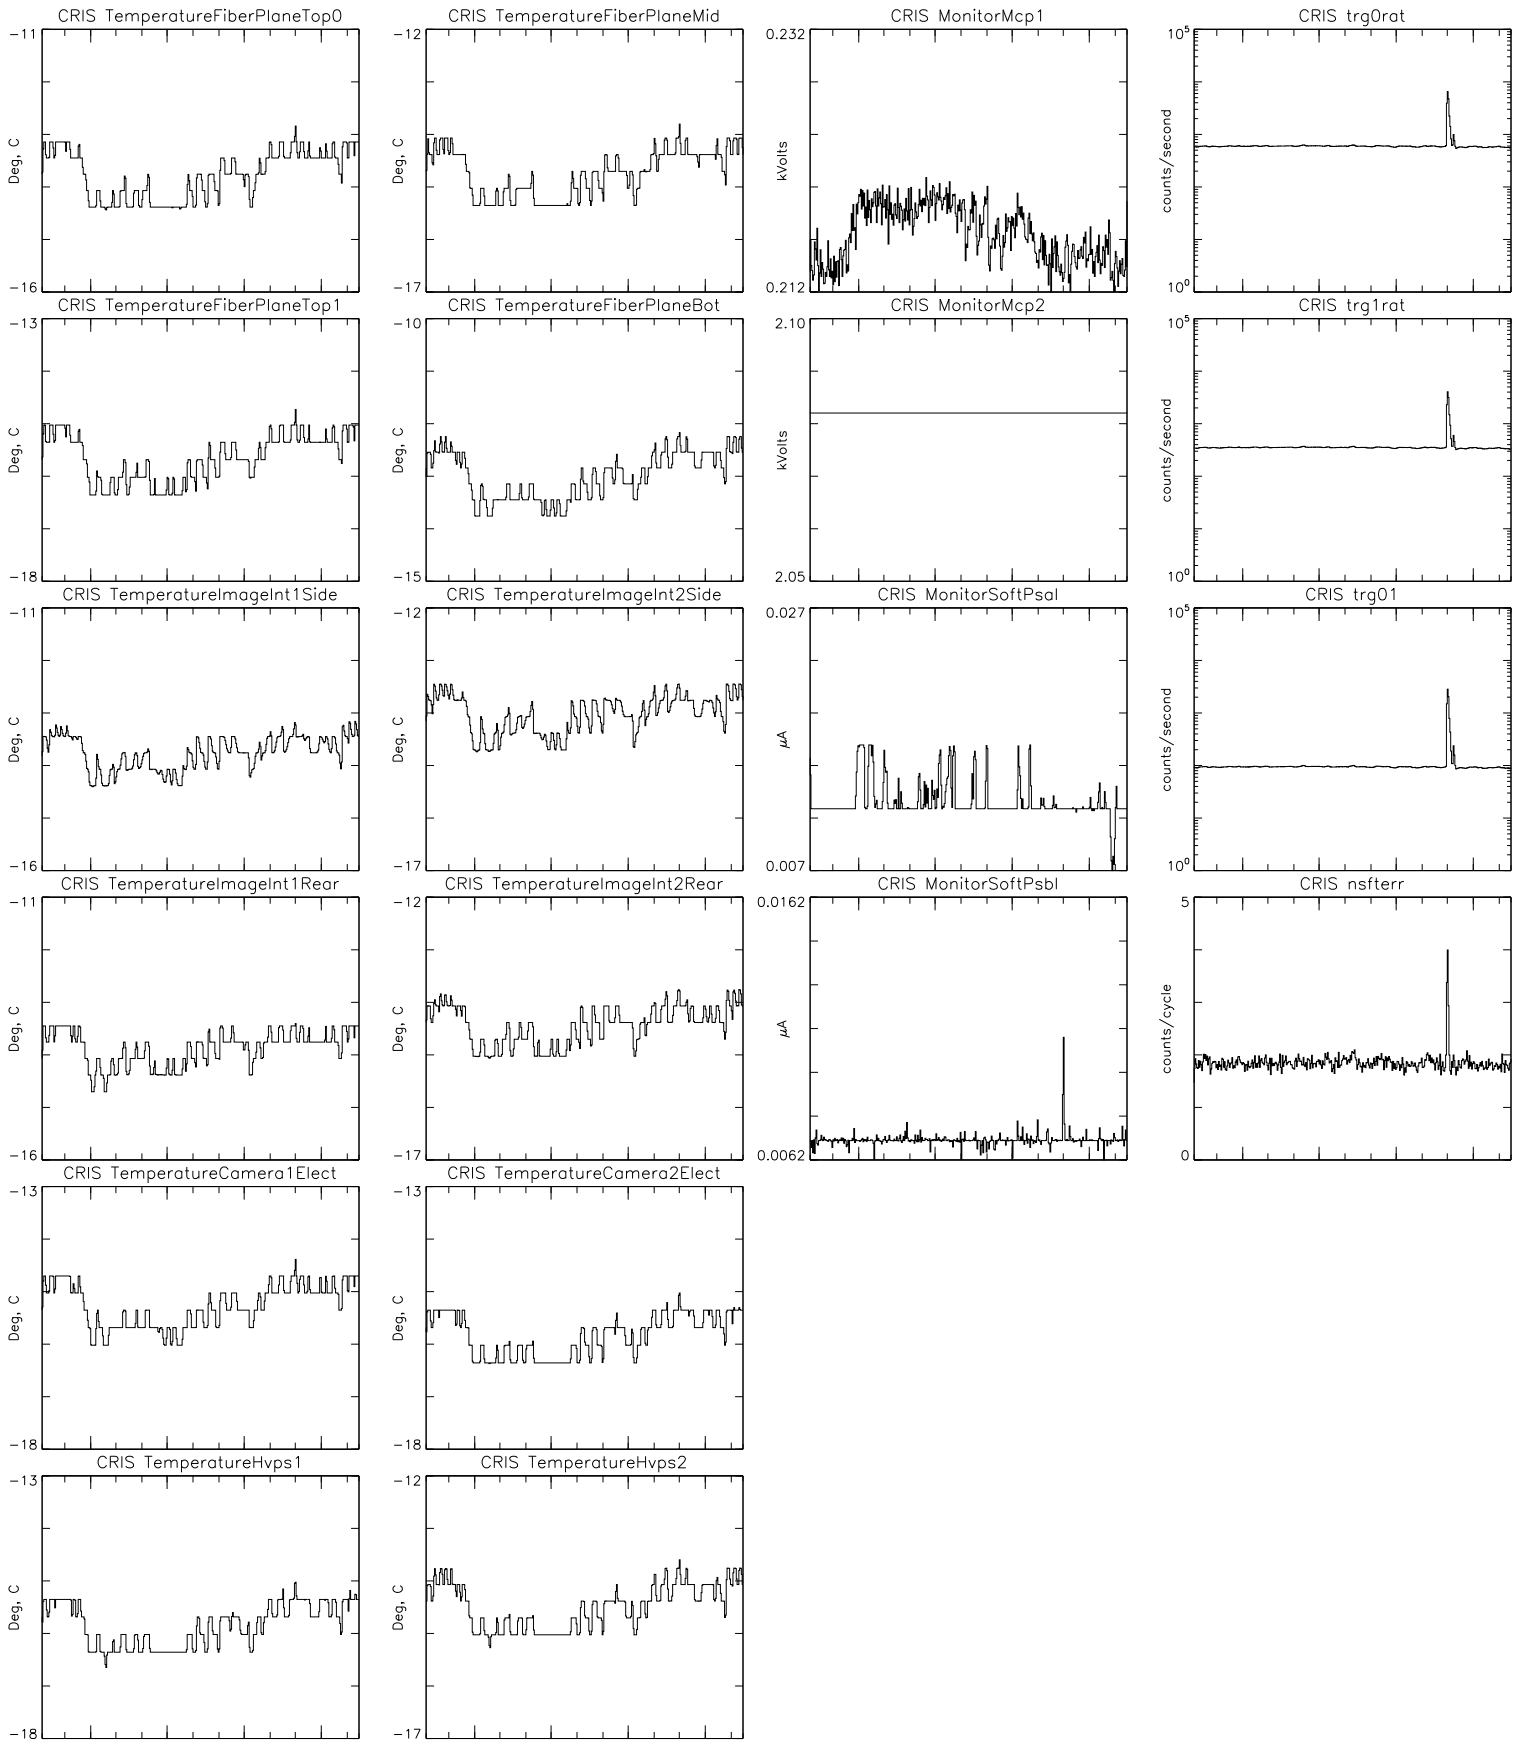

Bartels Rotation 2544-2557 – Daily Averages
 (03-Feb-2020 thru 14-Feb-2021)
 (034/2020 thru 045/2021)

Apr Jul Oct Jan
 time (03-Feb-2020 to 15-Feb-2021)

Bartels Rotation 2544-2557 – Daily Averages
 (03-Feb-2020 thru 14-Feb-2021)
 (034/2020 thru 045/2021)

Apr

Jul

Oct

Jan

time (03-Feb-2020 to 15-Feb-2021)

Bartels Rotation 2544-2557 – Daily Averages
(03-Feb-2020 thru 14-Feb-2021)
(034/2020 thru 045/2021)

Apr Jul Oct Jan
time (03-Feb-2020 to 15-Feb-2021)

Bartels Rotation 2544-2557 – Daily Averages
 (03-Feb-2020 thru 14-Feb-2021)
 (034/2020 thru 045/2021)