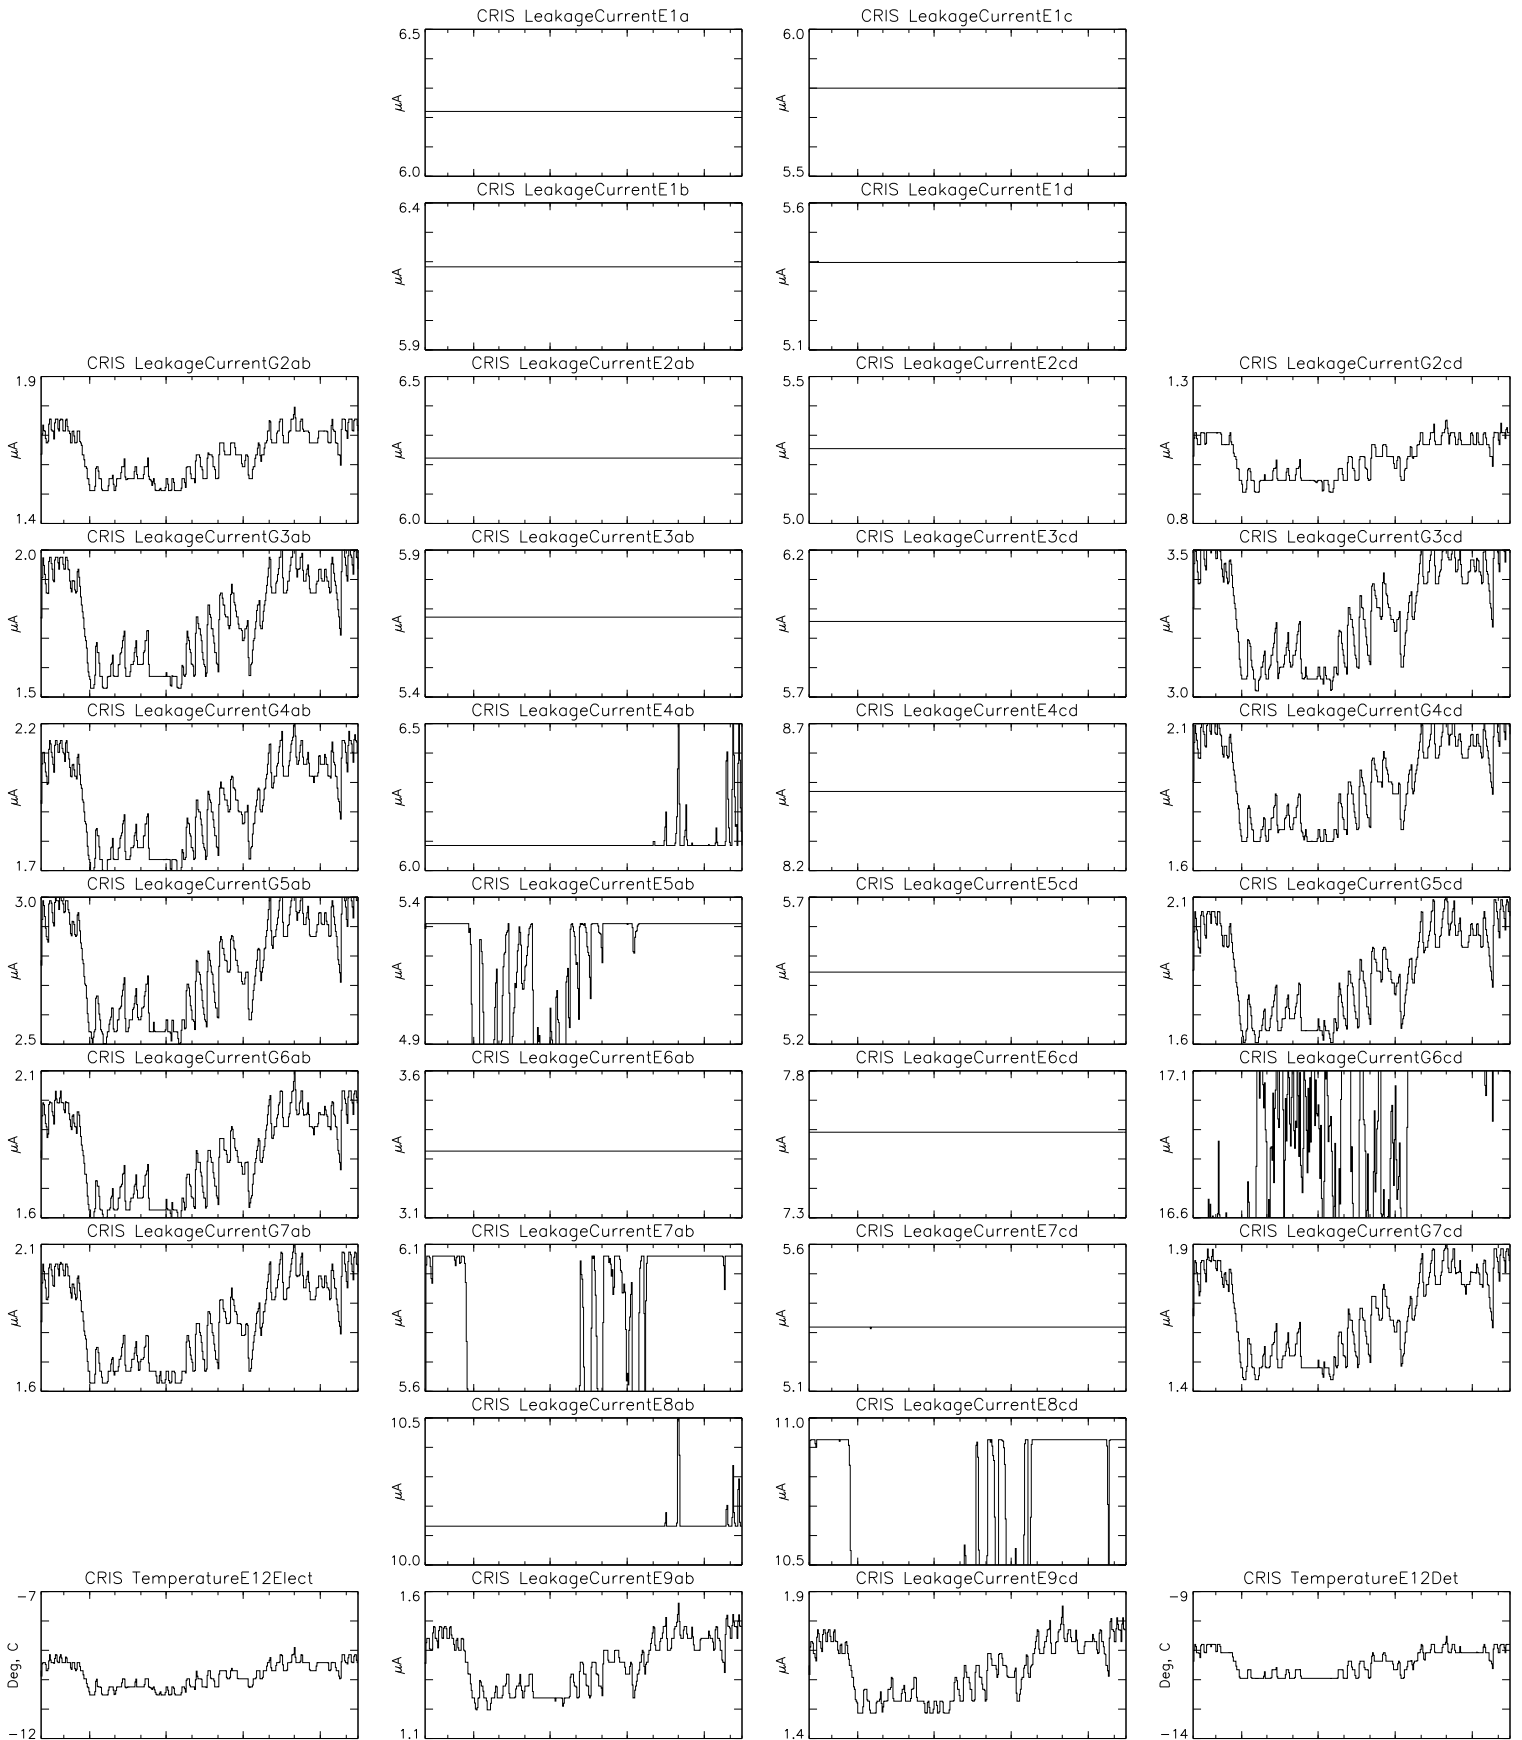

Bartels Rotation 2544-2557 – Daily Averages
 (03-Feb-2020 thru 14-Feb-2021)
 (034/2020 thru 045/2021)

Apr Jul Oct Jan
 time (03-Feb-2020 to 15-Feb-2021)

Bartels Rotation 2544-2557 – Daily Averages
 (03-Feb-2020 thru 14-Feb-2021)
 (034/2020 thru 045/2021)

Apr

Jul

Oct

Jan

time (03-Feb-2020 to 15-Feb-2021)

Bartels Rotation 2544-2557 – Daily Averages
(03-Feb-2020 thru 14-Feb-2021)
(034/2020 thru 045/2021)

Apr Jul Oct Jan
time (03-Feb-2020 to 15-Feb-2021)

Bartels Rotation 2544-2557 – Daily Averages
 (03-Feb-2020 thru 14-Feb-2021)
 (034/2020 thru 045/2021)