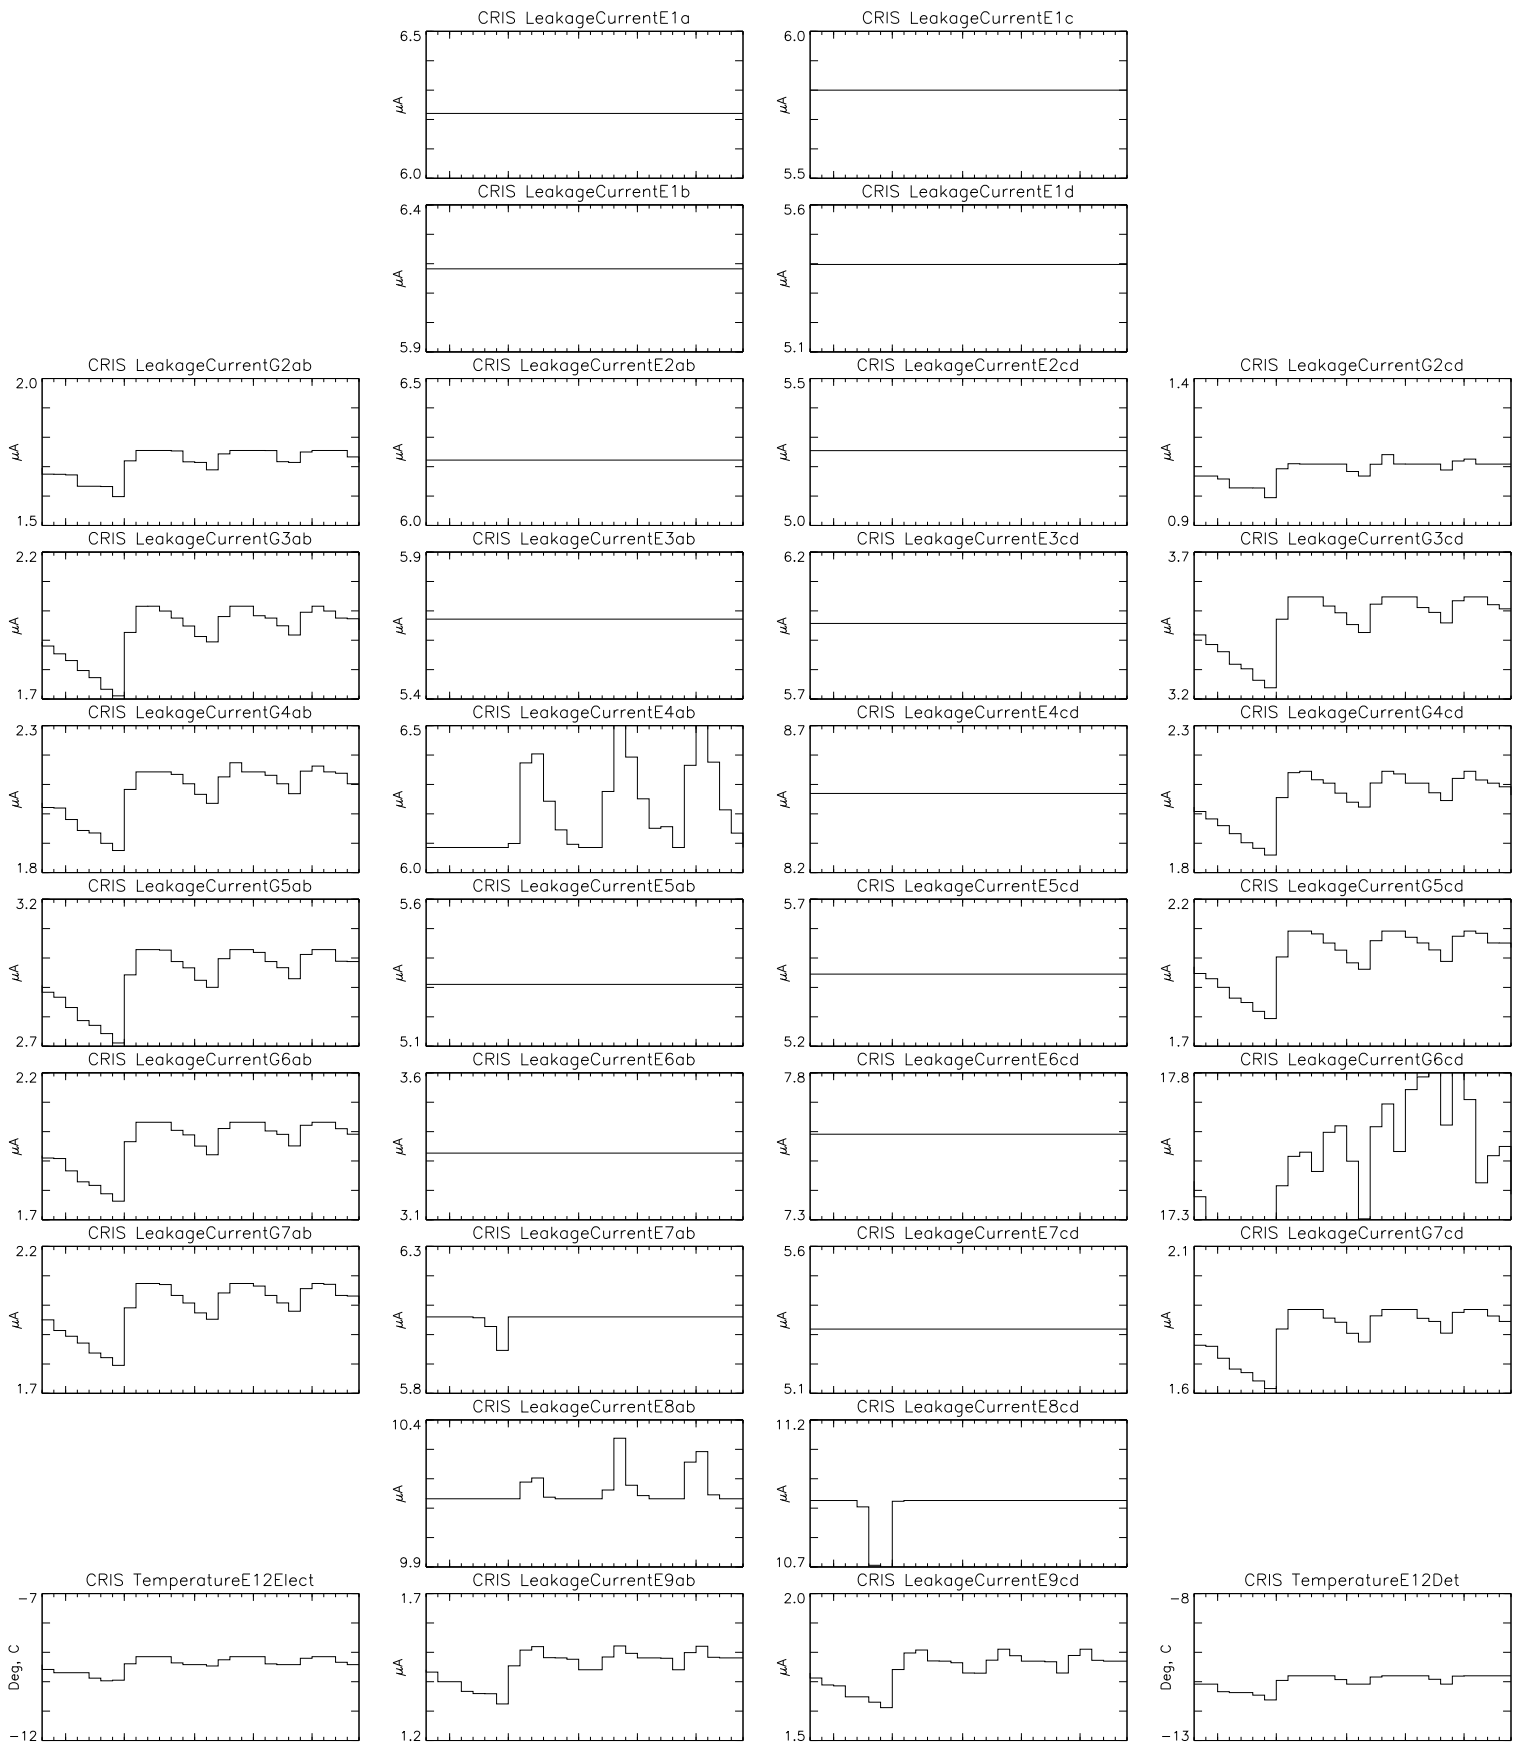

Bartels Rotation 2557 – Daily Averages  
 (19-Jan-2021 thru 14-Feb-2021)  
 (019/2021 thru 045/2021)

21                      26                      Feb 1                      6                      11

time (19-Jan-2021 to 15-Feb-2021)

Bartels Rotation 2557 – Daily Averages  
 (19-Jan-2021 thru 14-Feb-2021)  
 (019/2021 thru 045/2021)

Bartels Rotation 2557 – Daily Averages  
(19-Jan-2021 thru 14-Feb-2021)  
(019/2021 thru 045/2021)

Bartels Rotation 2557 – Daily Averages  
 (19-Jan-2021 thru 14-Feb-2021)  
 (019/2021 thru 045/2021)

21 26 Feb 1 6 11  
 time (19-Jan-2021 to 15-Feb-2021)