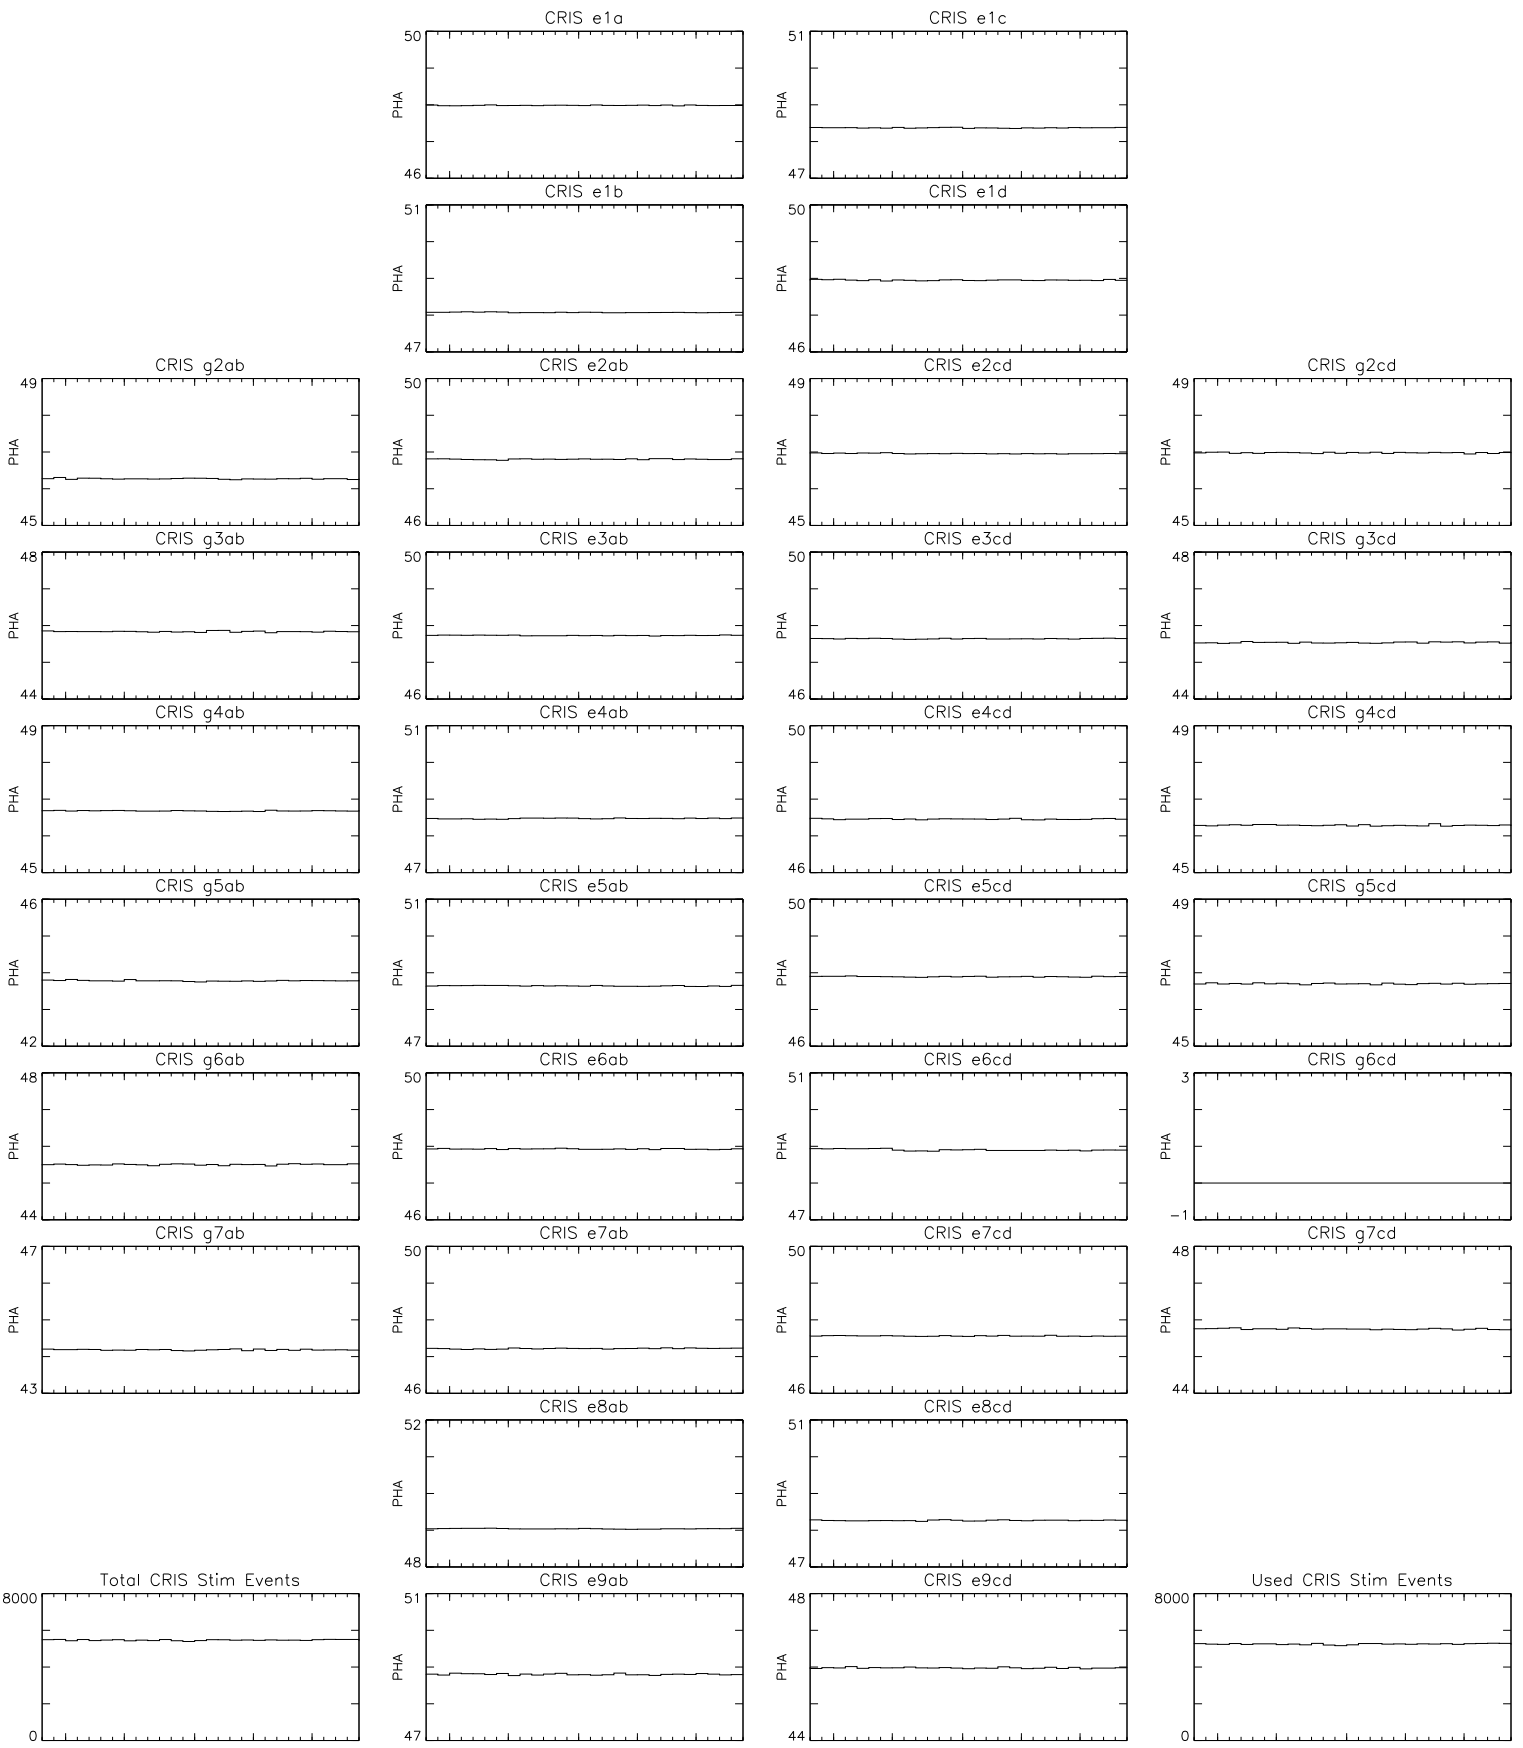

Bartels Rotation 2557
 Stim events – Daily fitted slope
 (19-Jan-2021 thru 14-Feb-2021) (019/2021 thru 045/2021)

Bartels Rotation 2557
 Stim events – Daily fitted offset
 (19-Jan-2021 thru 14-Feb-2021) (019/2021 thru 045/2021)

21 26 Feb 1 6 11

time (19-Jan-2021 to 15-Feb-2021)