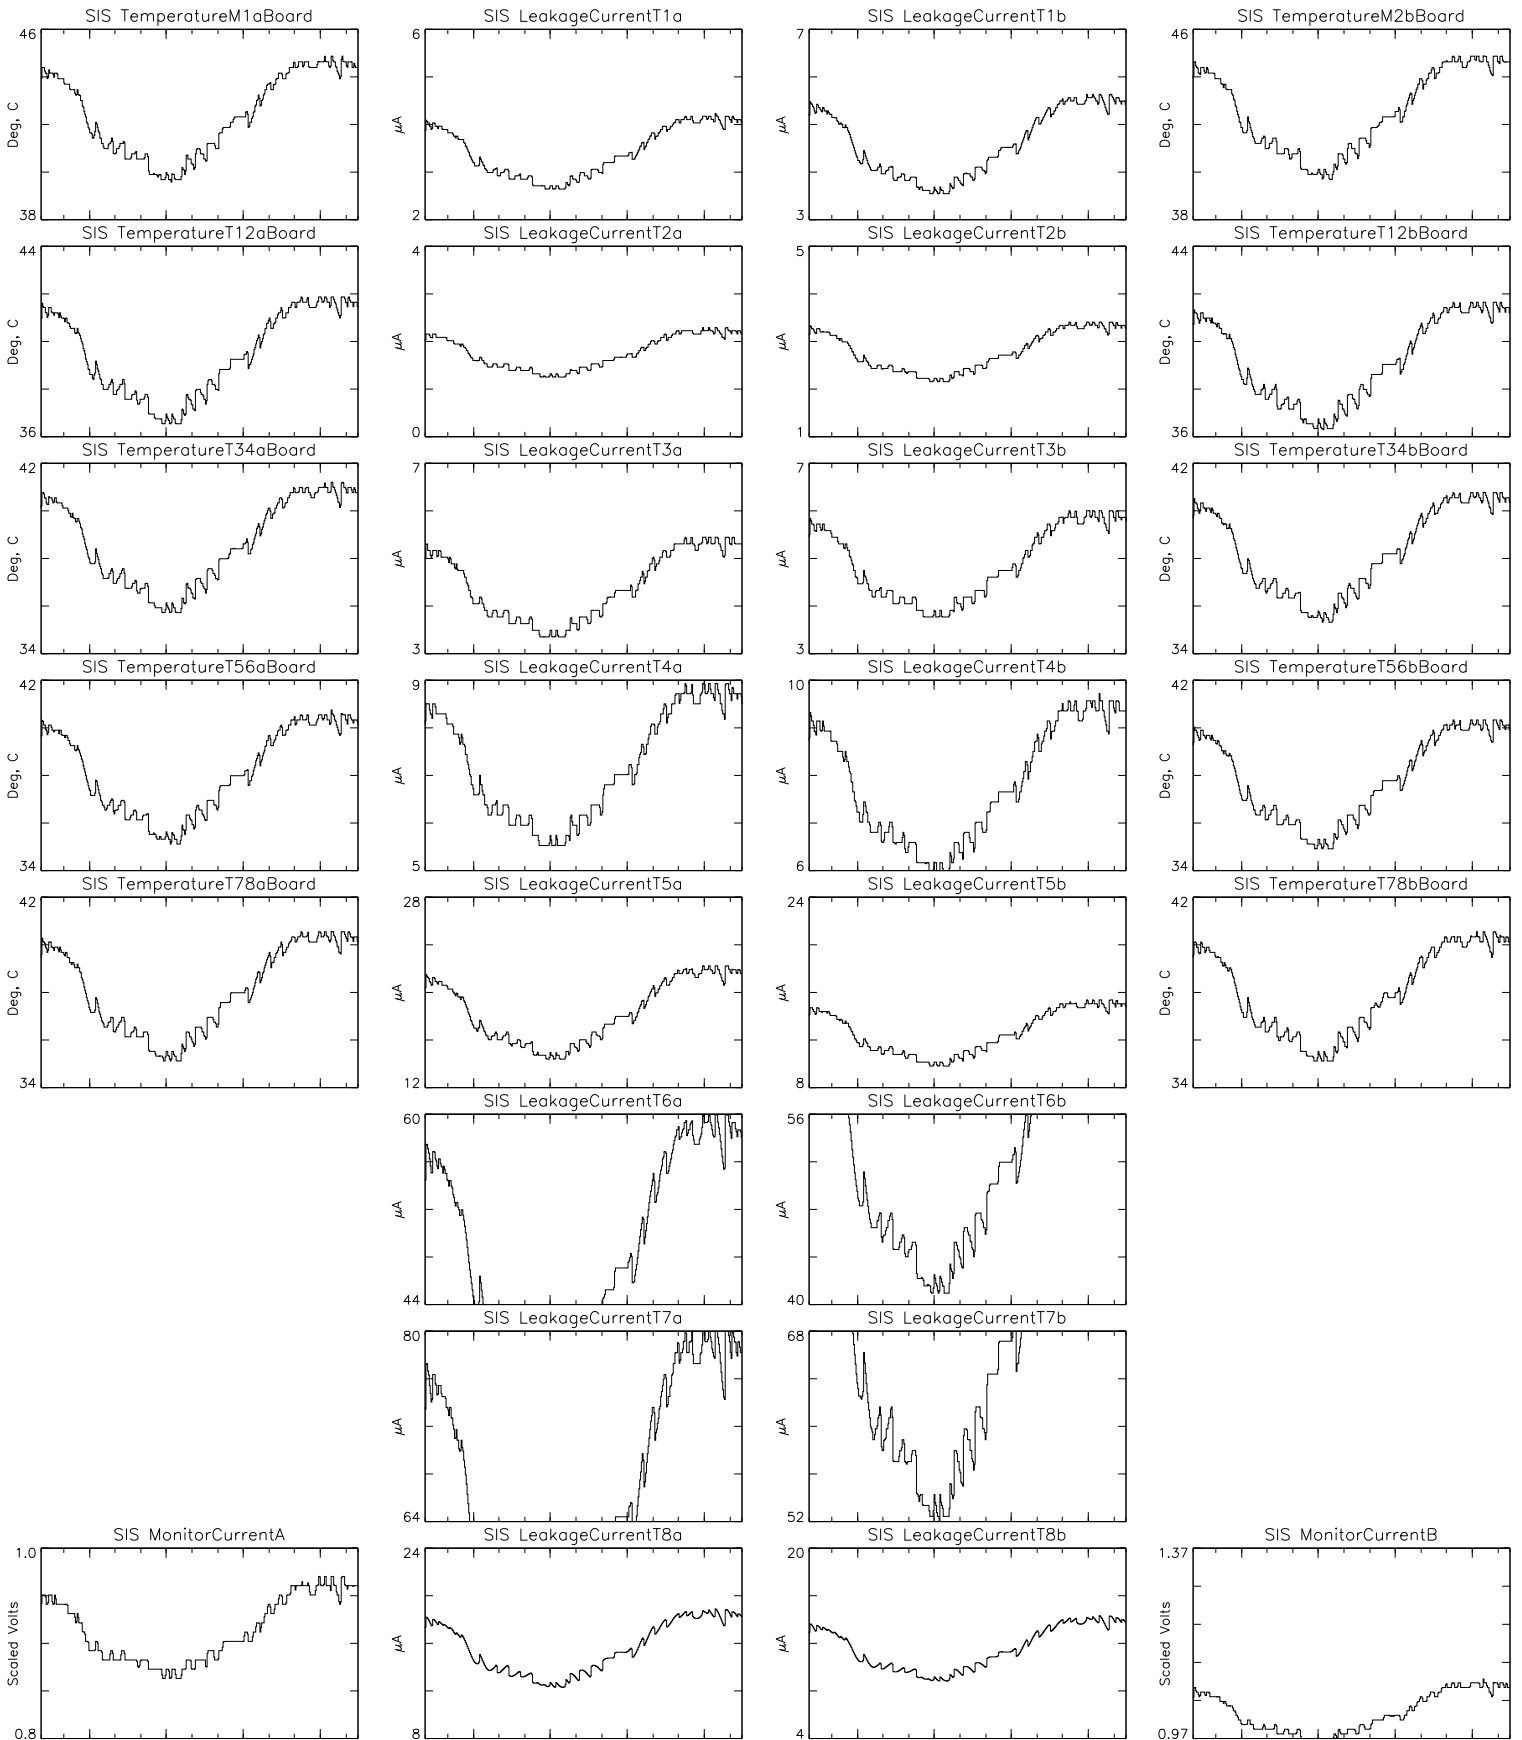

Bartels Rotation 2544-2557 – Daily Averages
 (03-Feb-2020 thru 14-Feb-2021)
 (034/2020 thru 045/2021)

Apr

Jul

Oct

Jan

time (03-Feb-2020 to 15-Feb-2021)

Bartels Rotation 2544-2557 – Daily Averages
(03-Feb-2020 thru 14-Feb-2021)
(034/2020 thru 045/2021)

Apr Jul Oct Jan
time (03-Feb-2020 to 15-Feb-2021)

Bartels Rotation 2544-2557 – Daily Averages
 (03-Feb-2020 thru 14-Feb-2021)
 (034/2020 thru 045/2021)

Apr
Jul
Oct
Jan

time (03-Feb-2020 to 15-Feb-2021)