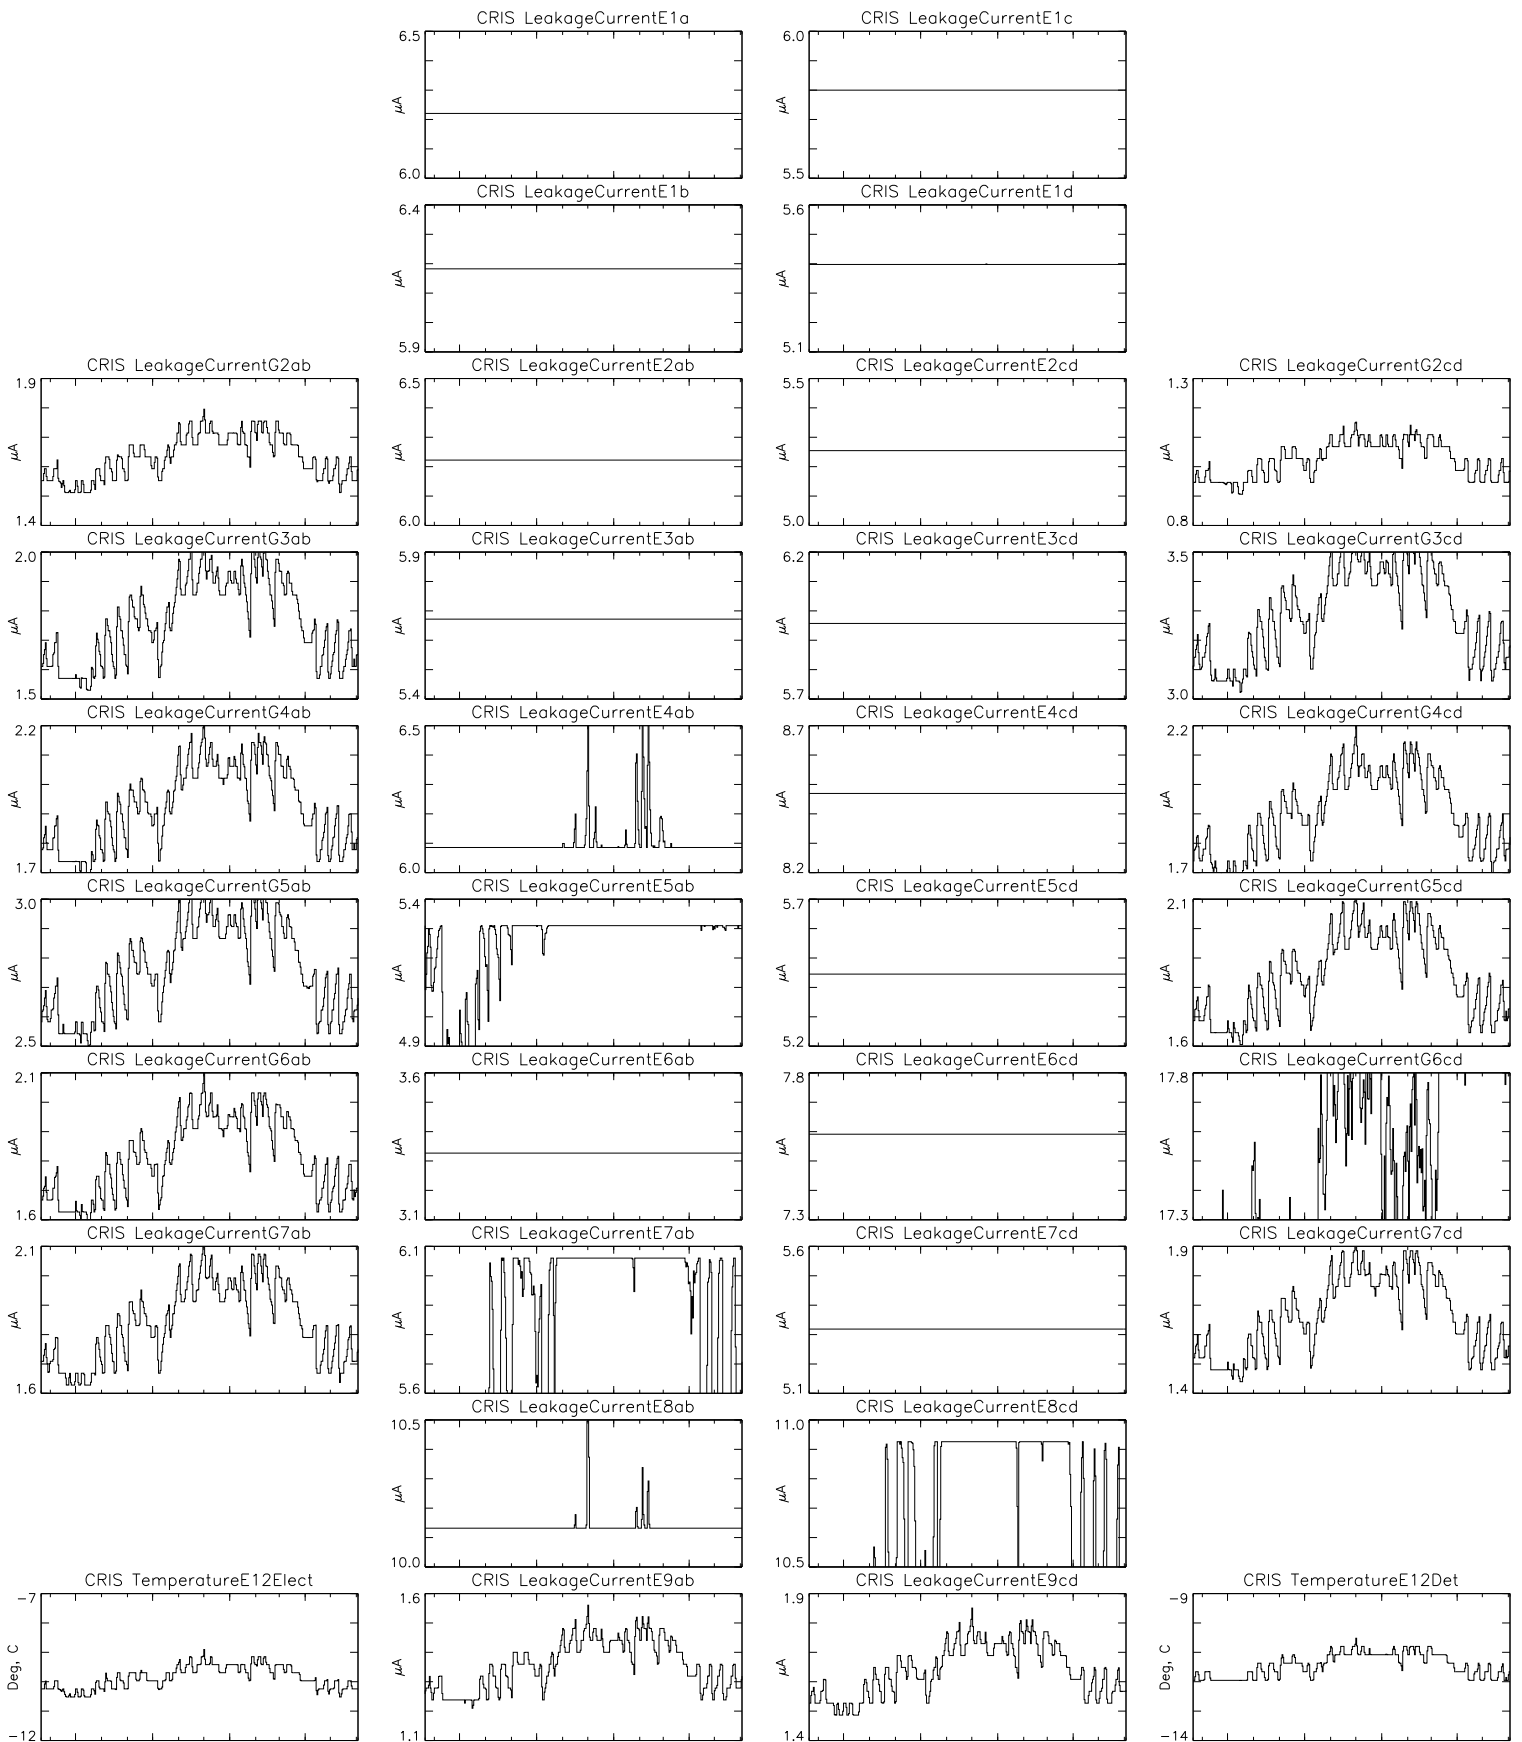

Bartels Rotation 2548-2561 – Daily Averages  
 (21-May-2020 thru 02-Jun-2021)  
 (142/2020 thru 153/2021)

Jul Oct Jan Apr  
 time (21-May-2020 to 03-Jun-2021)

Bartels Rotation 2548-2561 – Daily Averages  
 (21-May-2020 thru 02-Jun-2021)  
 (142/2020 thru 153/2021)

Jul Oct Jan Apr  
 time (21-May-2020 to 03-Jun-2021)

Bartels Rotation 2548-2561 – Daily Averages  
(21-May-2020 thru 02-Jun-2021)  
(142/2020 thru 153/2021)

Bartels Rotation 2548-2561 – Daily Averages  
 (21-May-2020 thru 02-Jun-2021)  
 (142/2020 thru 153/2021)