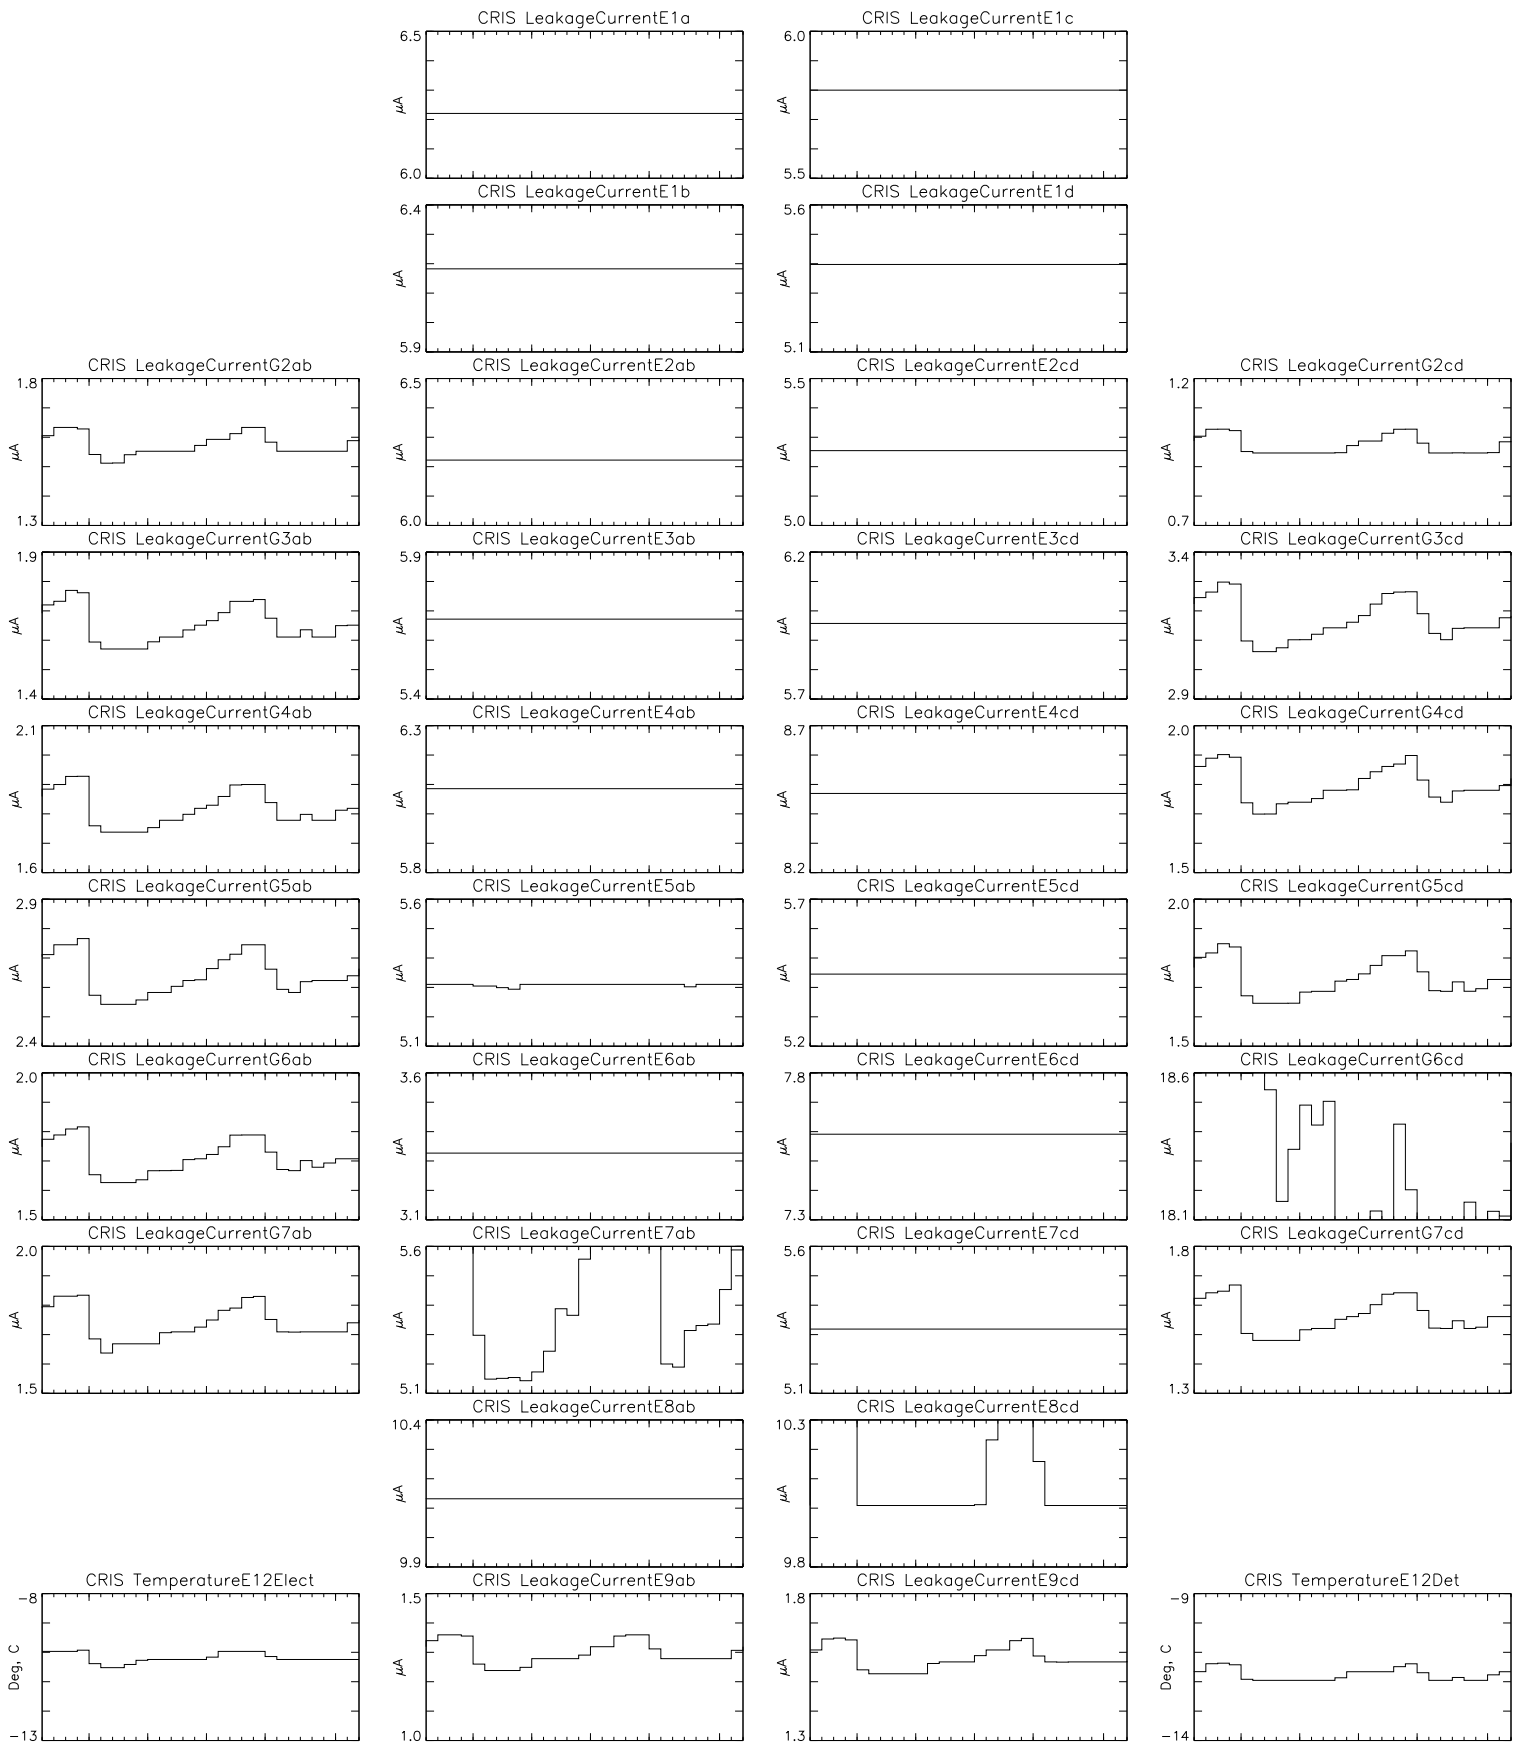

Bartels Rotation 2561 – Daily Averages
 (07-May-2021 thru 02-Jun-2021)
 (127/2021 thru 153/2021)

Bartels Rotation 2561 – Daily Averages
 (07-May-2021 thru 02-Jun-2021)
 (127/2021 thru 153/2021)

Bartels Rotation 2561 – Daily Averages
(07-May-2021 thru 02-Jun-2021)
(127/2021 thru 153/2021)

Bartels Rotation 2561 – Daily Averages
 (07-May-2021 thru 02-Jun-2021)
 (127/2021 thru 153/2021)