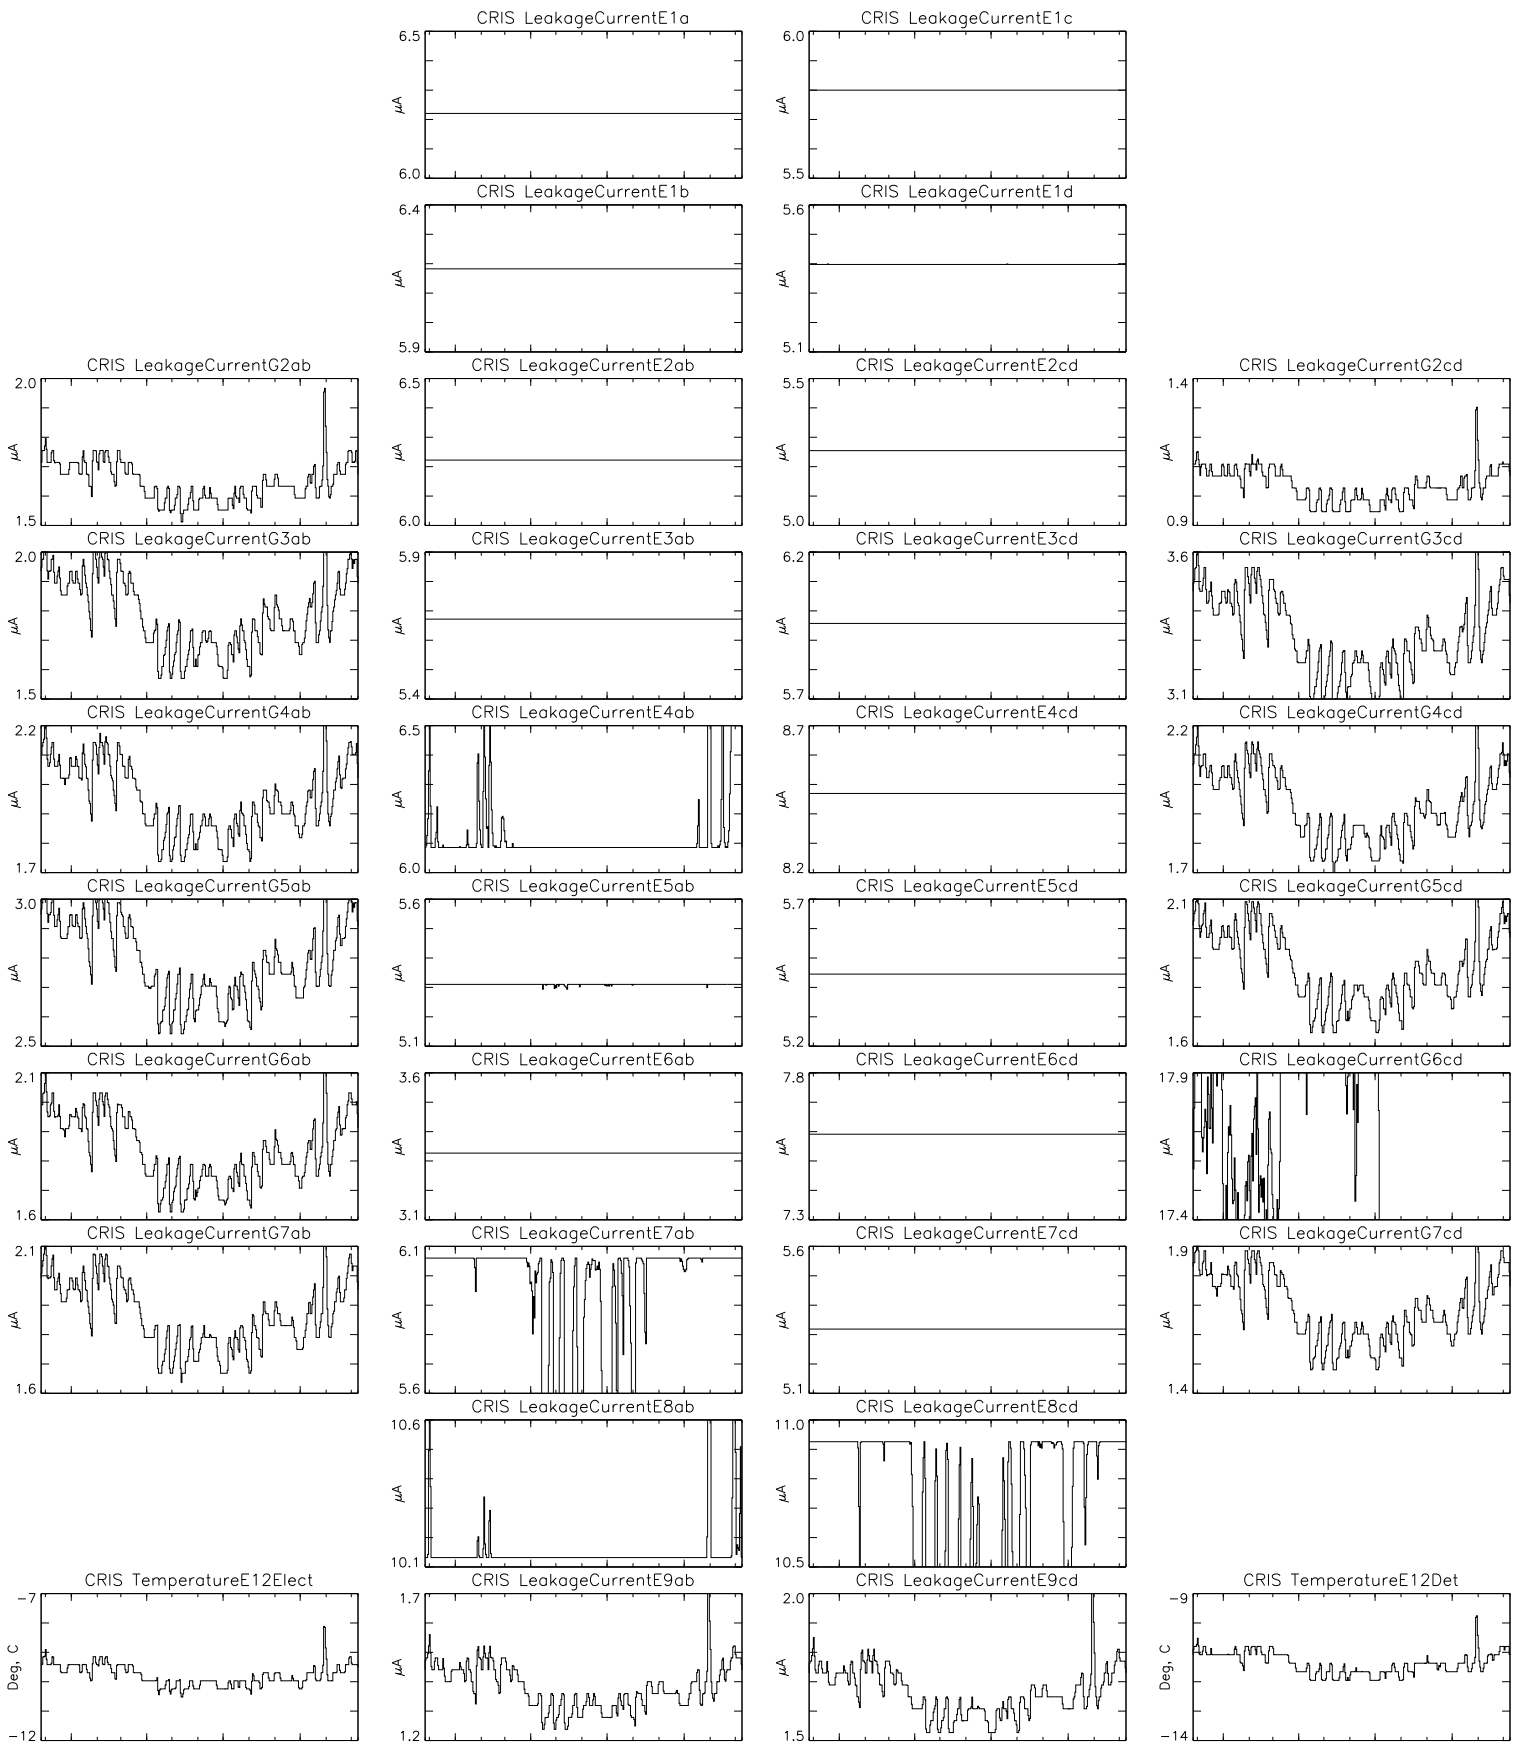

Bartels Rotation 2555-2568 – Daily Averages
 (26-Nov-2020 thru 08-Dec-2021)
 (331/2020 thru 342/2021)

Jan Apr Jul Oct
 time (26-Nov-2020 to 09-Dec-2021)

Bartels Rotation 2555–2568 – Daily Averages
 (26–Nov–2020 thru 08–Dec–2021)
 (331/2020 thru 342/2021)

Jan

Apr

Jul

Oct

time (26–Nov–2020 to 09–Dec–2021)

Bartels Rotation 2555-2568 – Daily Averages
(26-Nov-2020 thru 08-Dec-2021)
(331/2020 thru 342/2021)

Jan Apr Jul Oct
time (26-Nov-2020 to 09-Dec-2021)

Bartels Rotation 2555–2568 – Daily Averages
 (26–Nov–2020 thru 08–Dec–2021)
 (331/2020 thru 342/2021)

Jan Apr Jul Oct
 time (26–Nov–2020 to 09–Dec–2021)