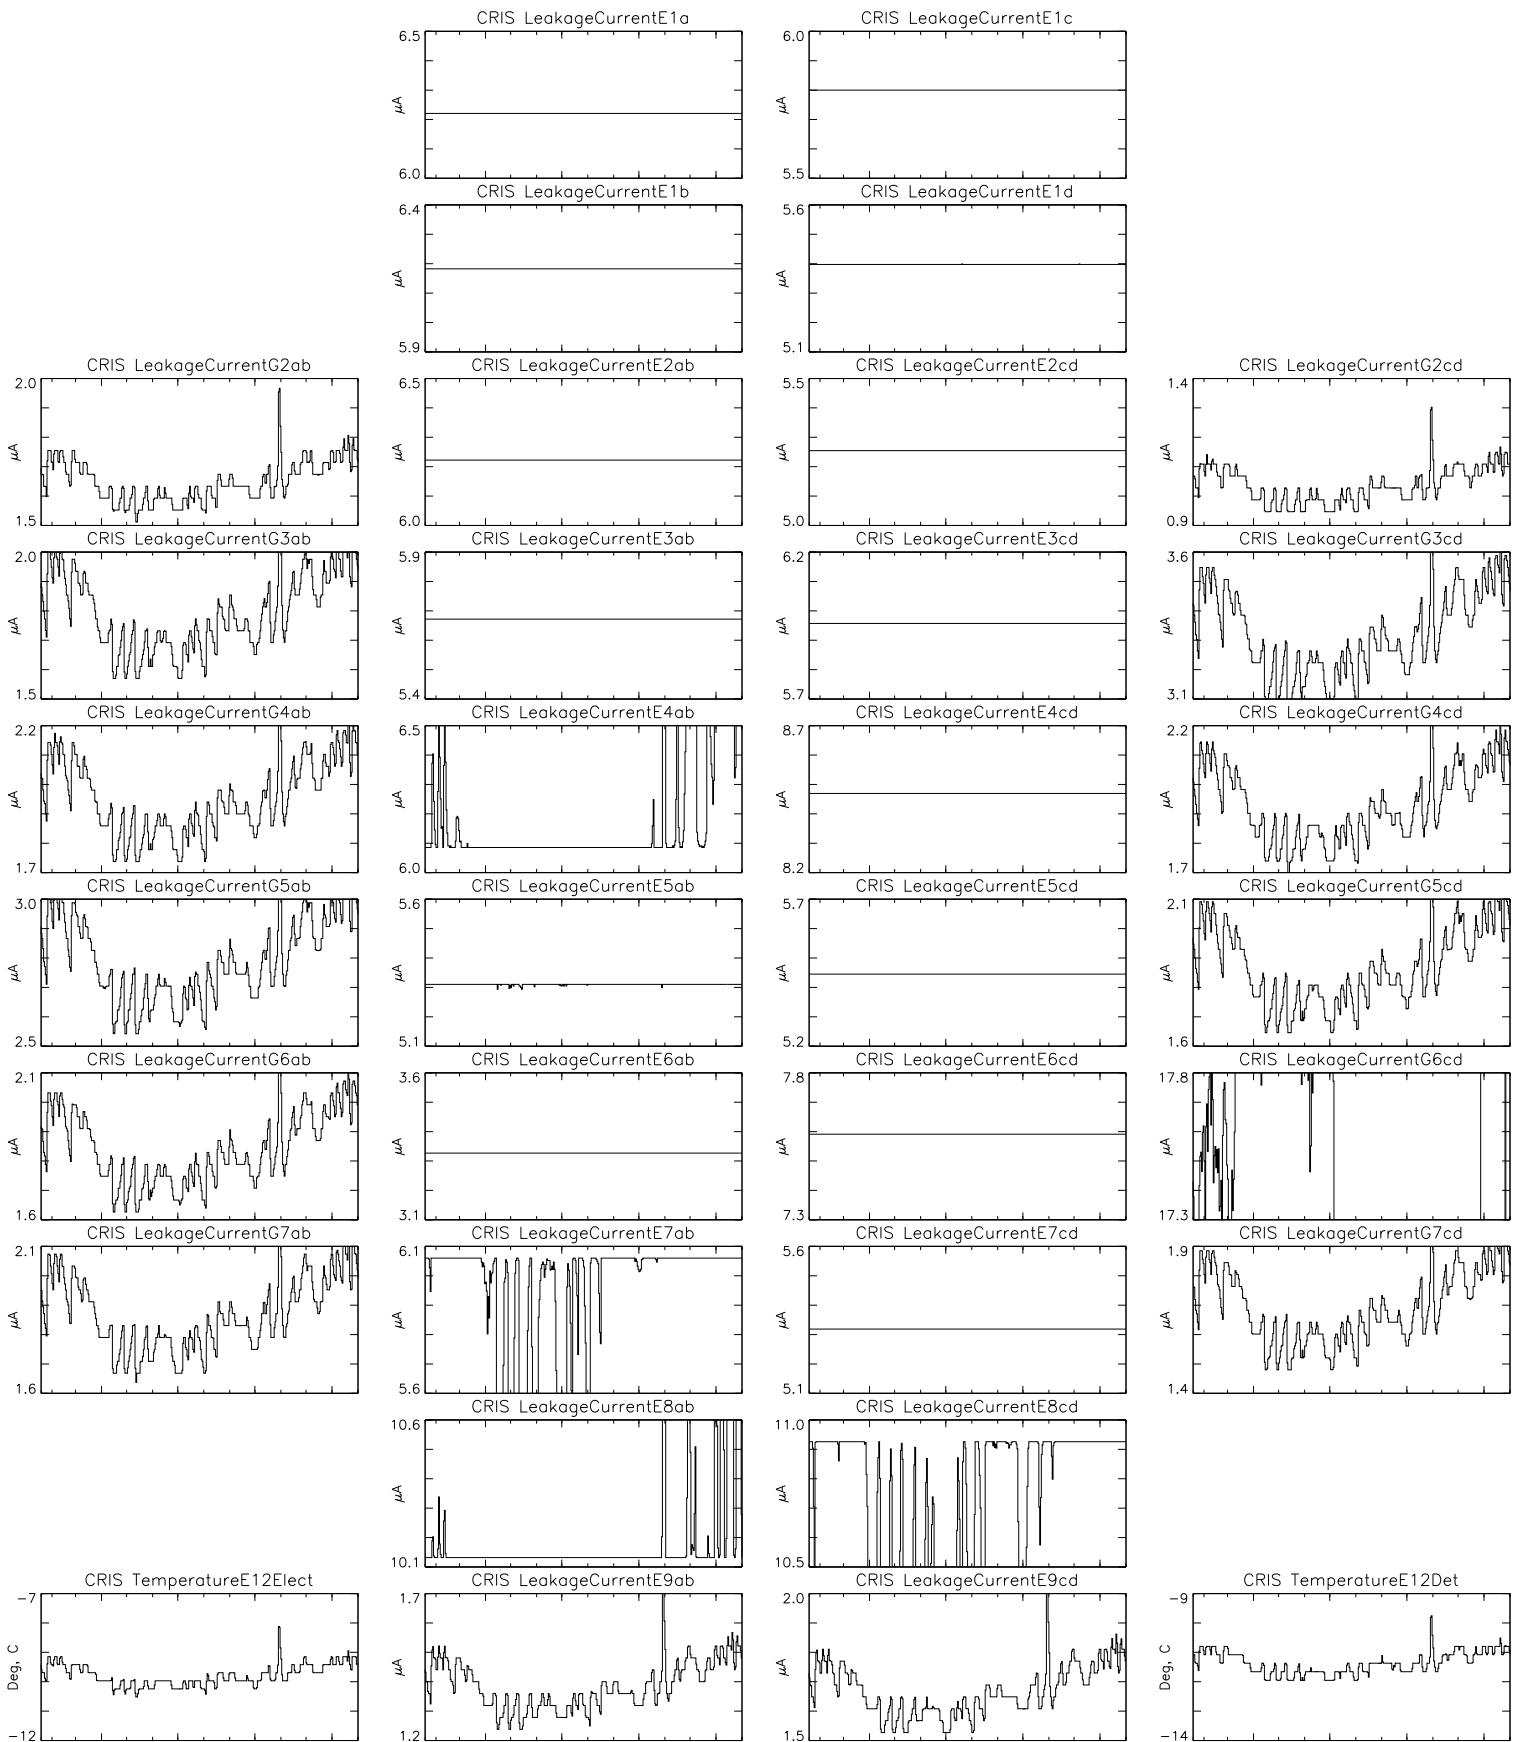

Bartels Rotation 2557-2570 – Daily Averages
 (19-Jan-2021 thru 31-Jan-2022)
 (019/2021 thru 031/2022)

Apr Jul Oct Jan
 time (19-Jan-2021 to 01-Feb-2022)

Bartels Rotation 2557-2570 – Daily Averages
 (19-Jan-2021 thru 31-Jan-2022)
 (019/2021 thru 031/2022)

Apr Jul Oct Jan
 time (19-Jan-2021 to 01-Feb-2022)

Bartels Rotation 2557-2570 – Daily Averages
(19-Jan-2021 thru 31-Jan-2022)
(019/2021 thru 031/2022)

Apr

Jul

Oct

Jan

time (19-Jan-2021 to 01-Feb-2022)

Bartels Rotation 2557-2570 – Daily Averages
 (19-Jan-2021 thru 31-Jan-2022)
 (019/2021 thru 031/2022)