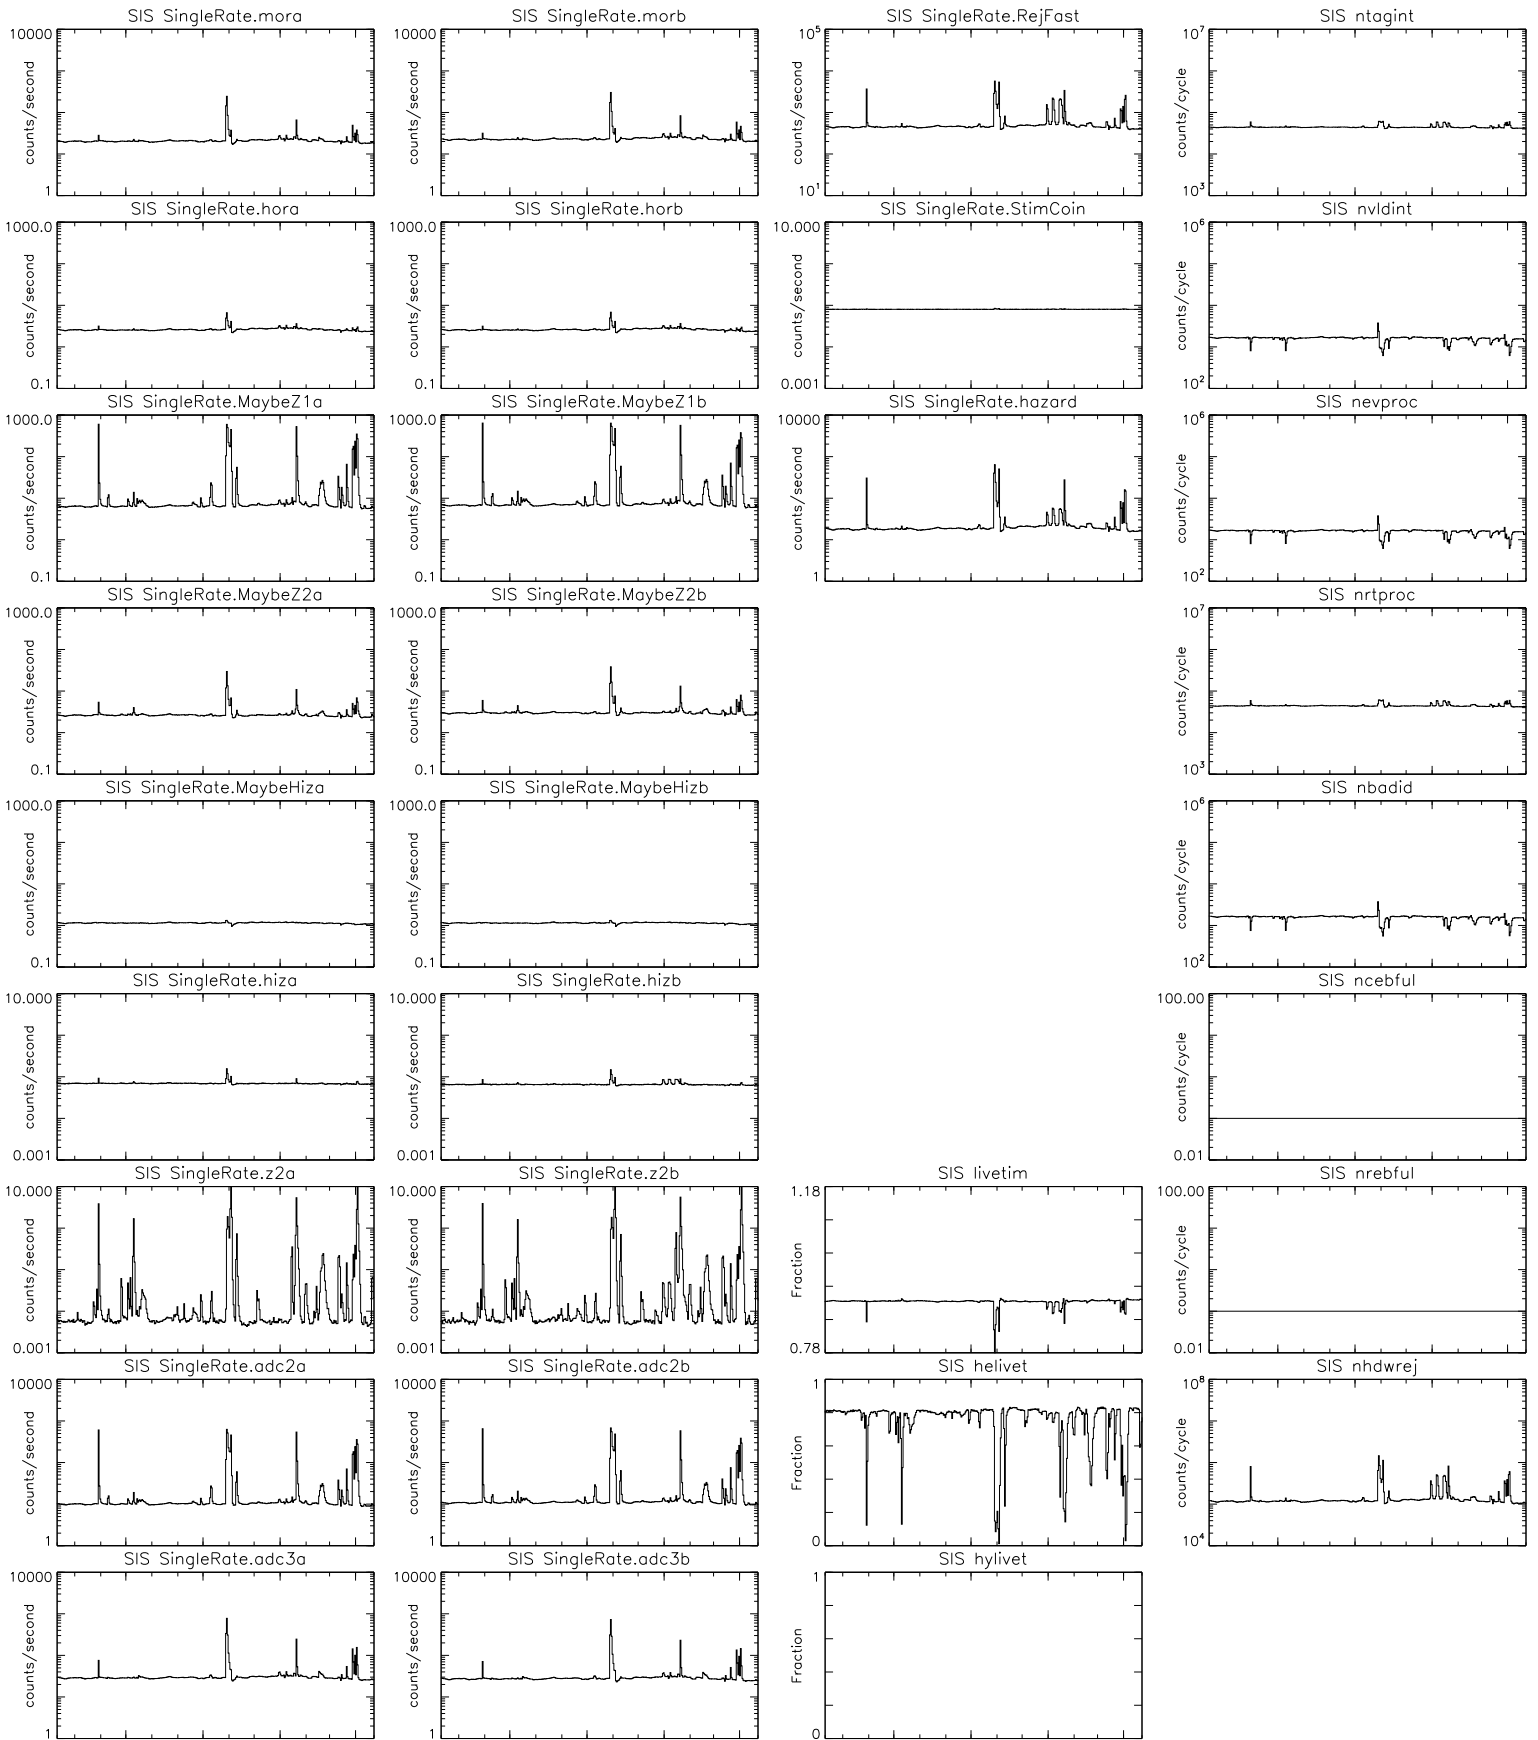

Bartels Rotation 2560–2573 – Daily Averages
 (10–Apr–2021 thru 22–Apr–2022)
 (100/2021 thru 112/2022)

Jul Oct Jan Apr
 time (10–Apr–2021 to 23–Apr–2022)

Bartels Rotation 2560-2573 – Daily Averages
(10-Apr-2021 thru 22-Apr-2022)
(100/2021 thru 112/2022)

Bartels Rotation 2560-2573 – Daily Averages (10-Apr-2021 thru 22-Apr-2022) (100/2021 thru 112/2022)

Jul
Oct
Jan
Apr
 time (10-Apr-2021 to 23-Apr-2022)