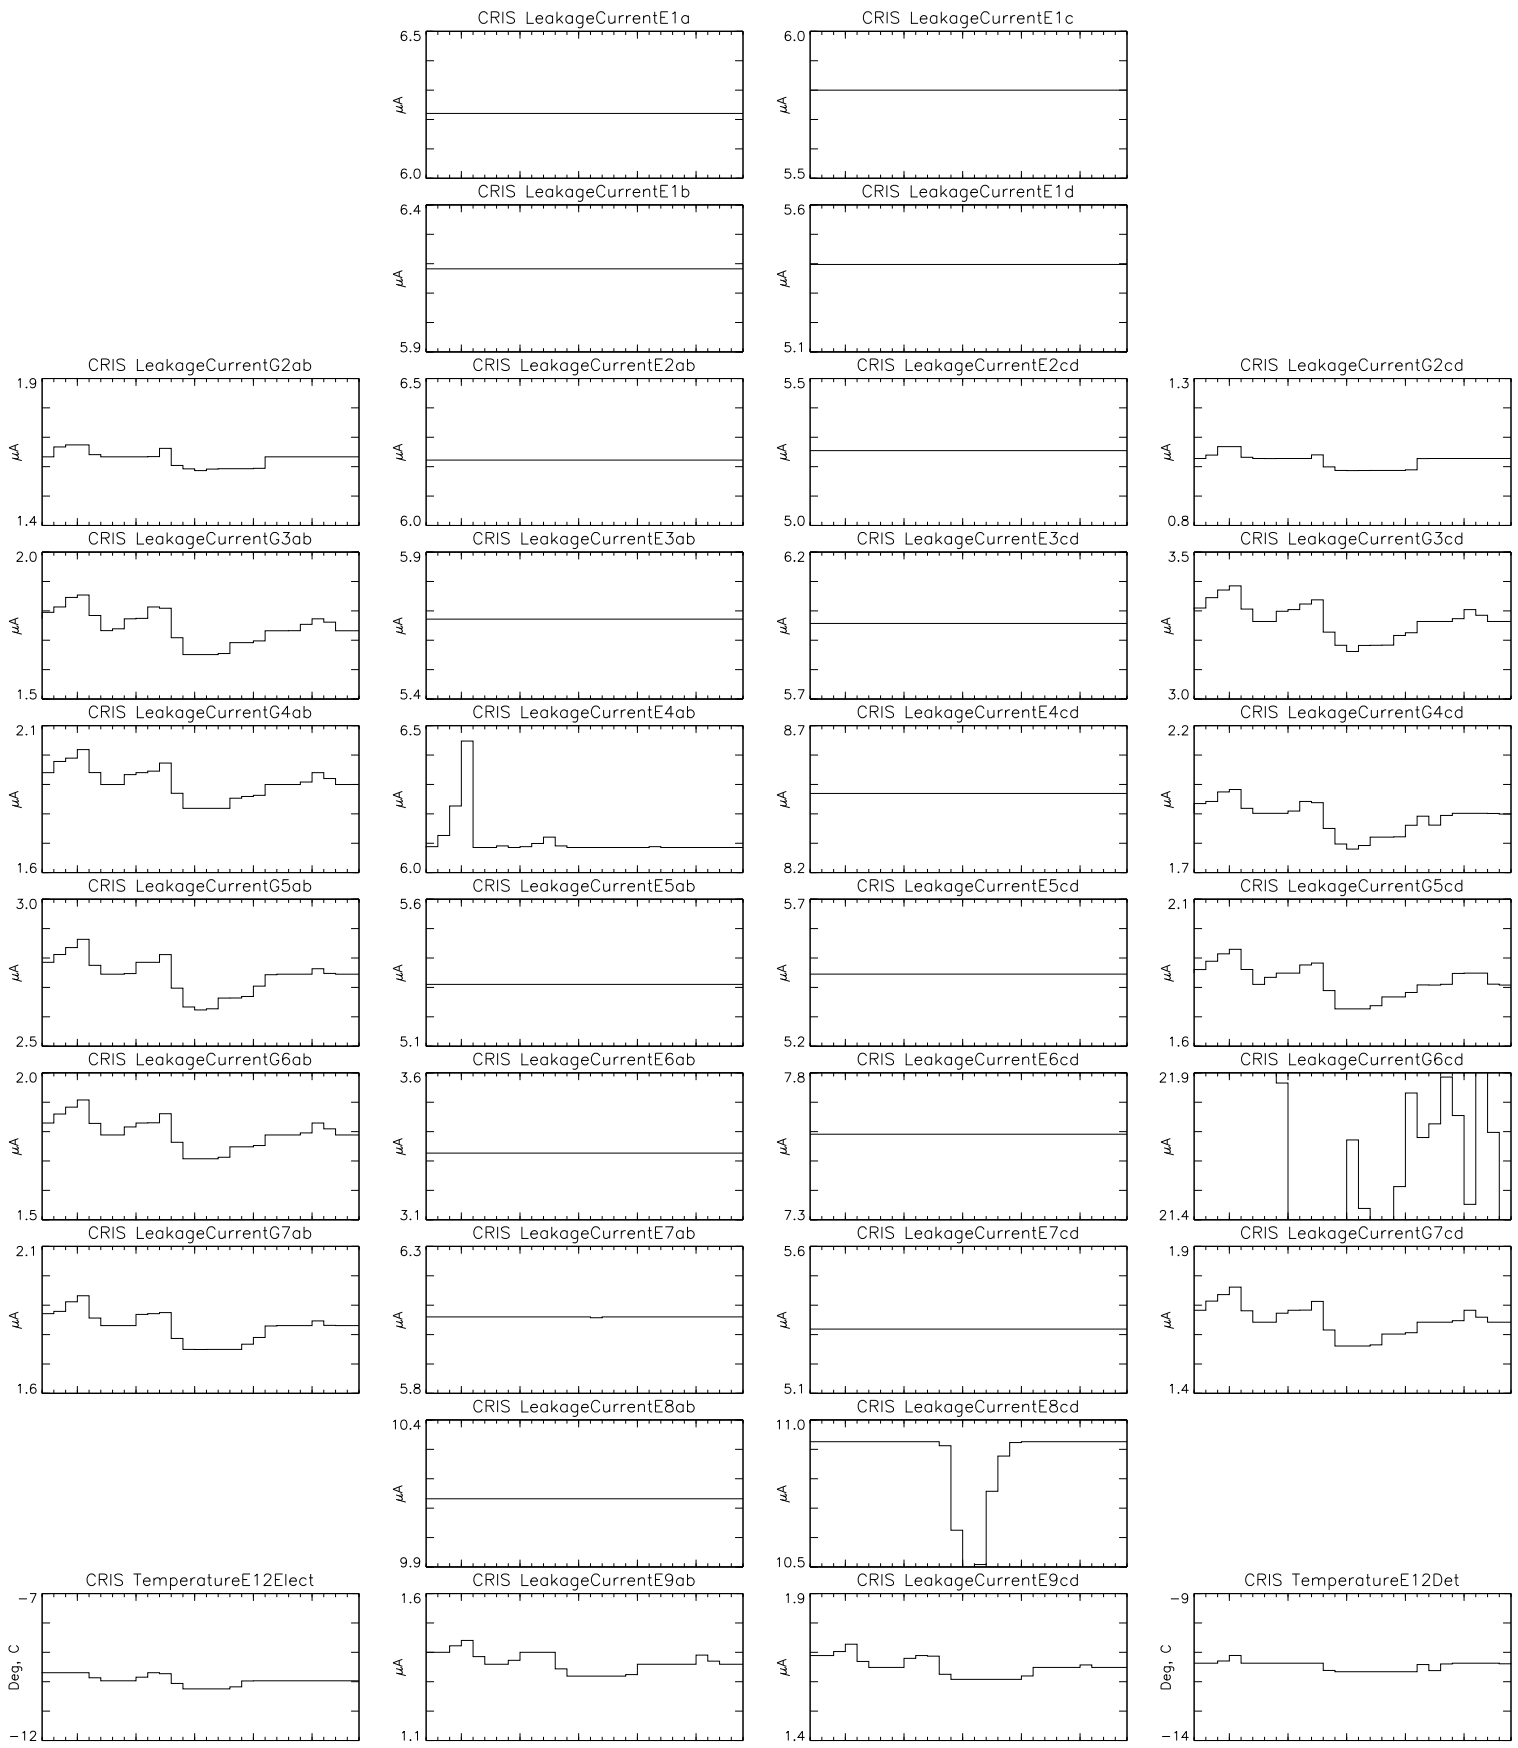

Bartels Rotation 2574 – Daily Averages
 (23-Apr-2022 thru 19-May-2022)
 (113/2022 thru 139/2022)

26 May 1 6 11 16

time (23-Apr-2022 to 20-May-2022)

Bartels Rotation 2574 – Daily Averages
 (23-Apr-2022 thru 19-May-2022)
 (113/2022 thru 139/2022)

Bartels Rotation 2574 – Daily Averages
(23-Apr-2022 thru 19-May-2022)
(113/2022 thru 139/2022)

Bartels Rotation 2574 – Daily Averages
 (23-Apr-2022 thru 19-May-2022)
 (113/2022 thru 139/2022)

26 May 1 6 11 16
 time (23-Apr-2022 to 20-May-2022)