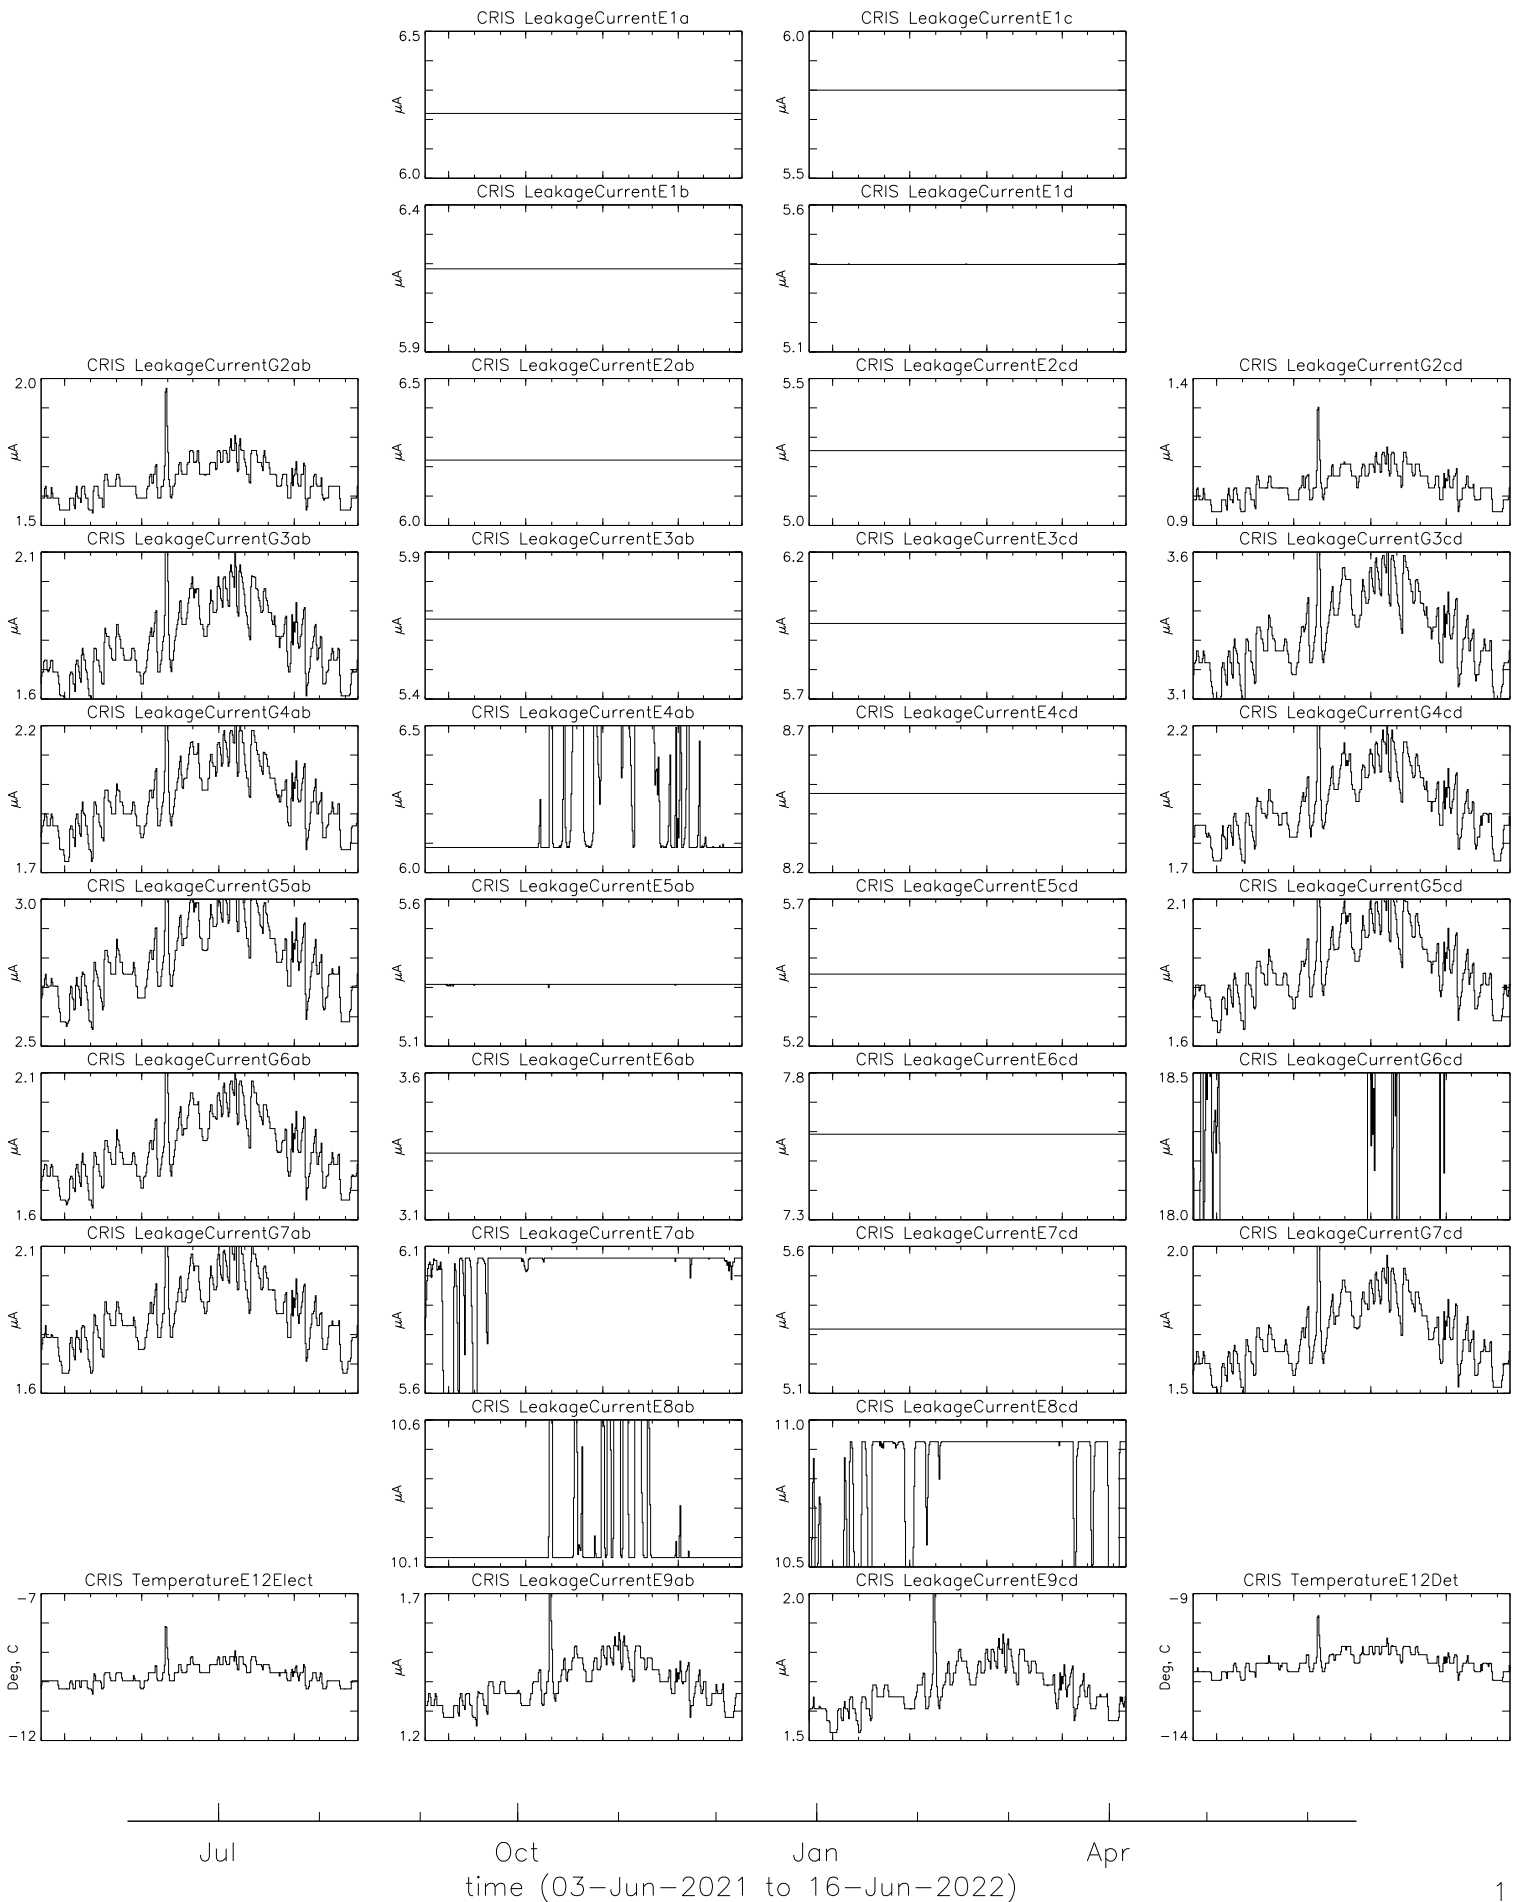

Bartels Rotation 2562-2575 – Daily Averages
 (03-Jun-2021 thru 15-Jun-2022)
 (154/2021 thru 166/2022)

Bartels Rotation 2562–2575 – Daily Averages
 (03-Jun-2021 thru 15-Jun-2022)
 (154/2021 thru 166/2022)

Jul

Oct

Jan

Apr

time (03-Jun-2021 to 16-Jun-2022)

Bartels Rotation 2562-2575 – Daily Averages
(03-Jun-2021 thru 15-Jun-2022)
(154/2021 thru 166/2022)

Bartels Rotation 2562-2575 – Daily Averages
 (03-Jun-2021 thru 15-Jun-2022)
 (154/2021 thru 166/2022)