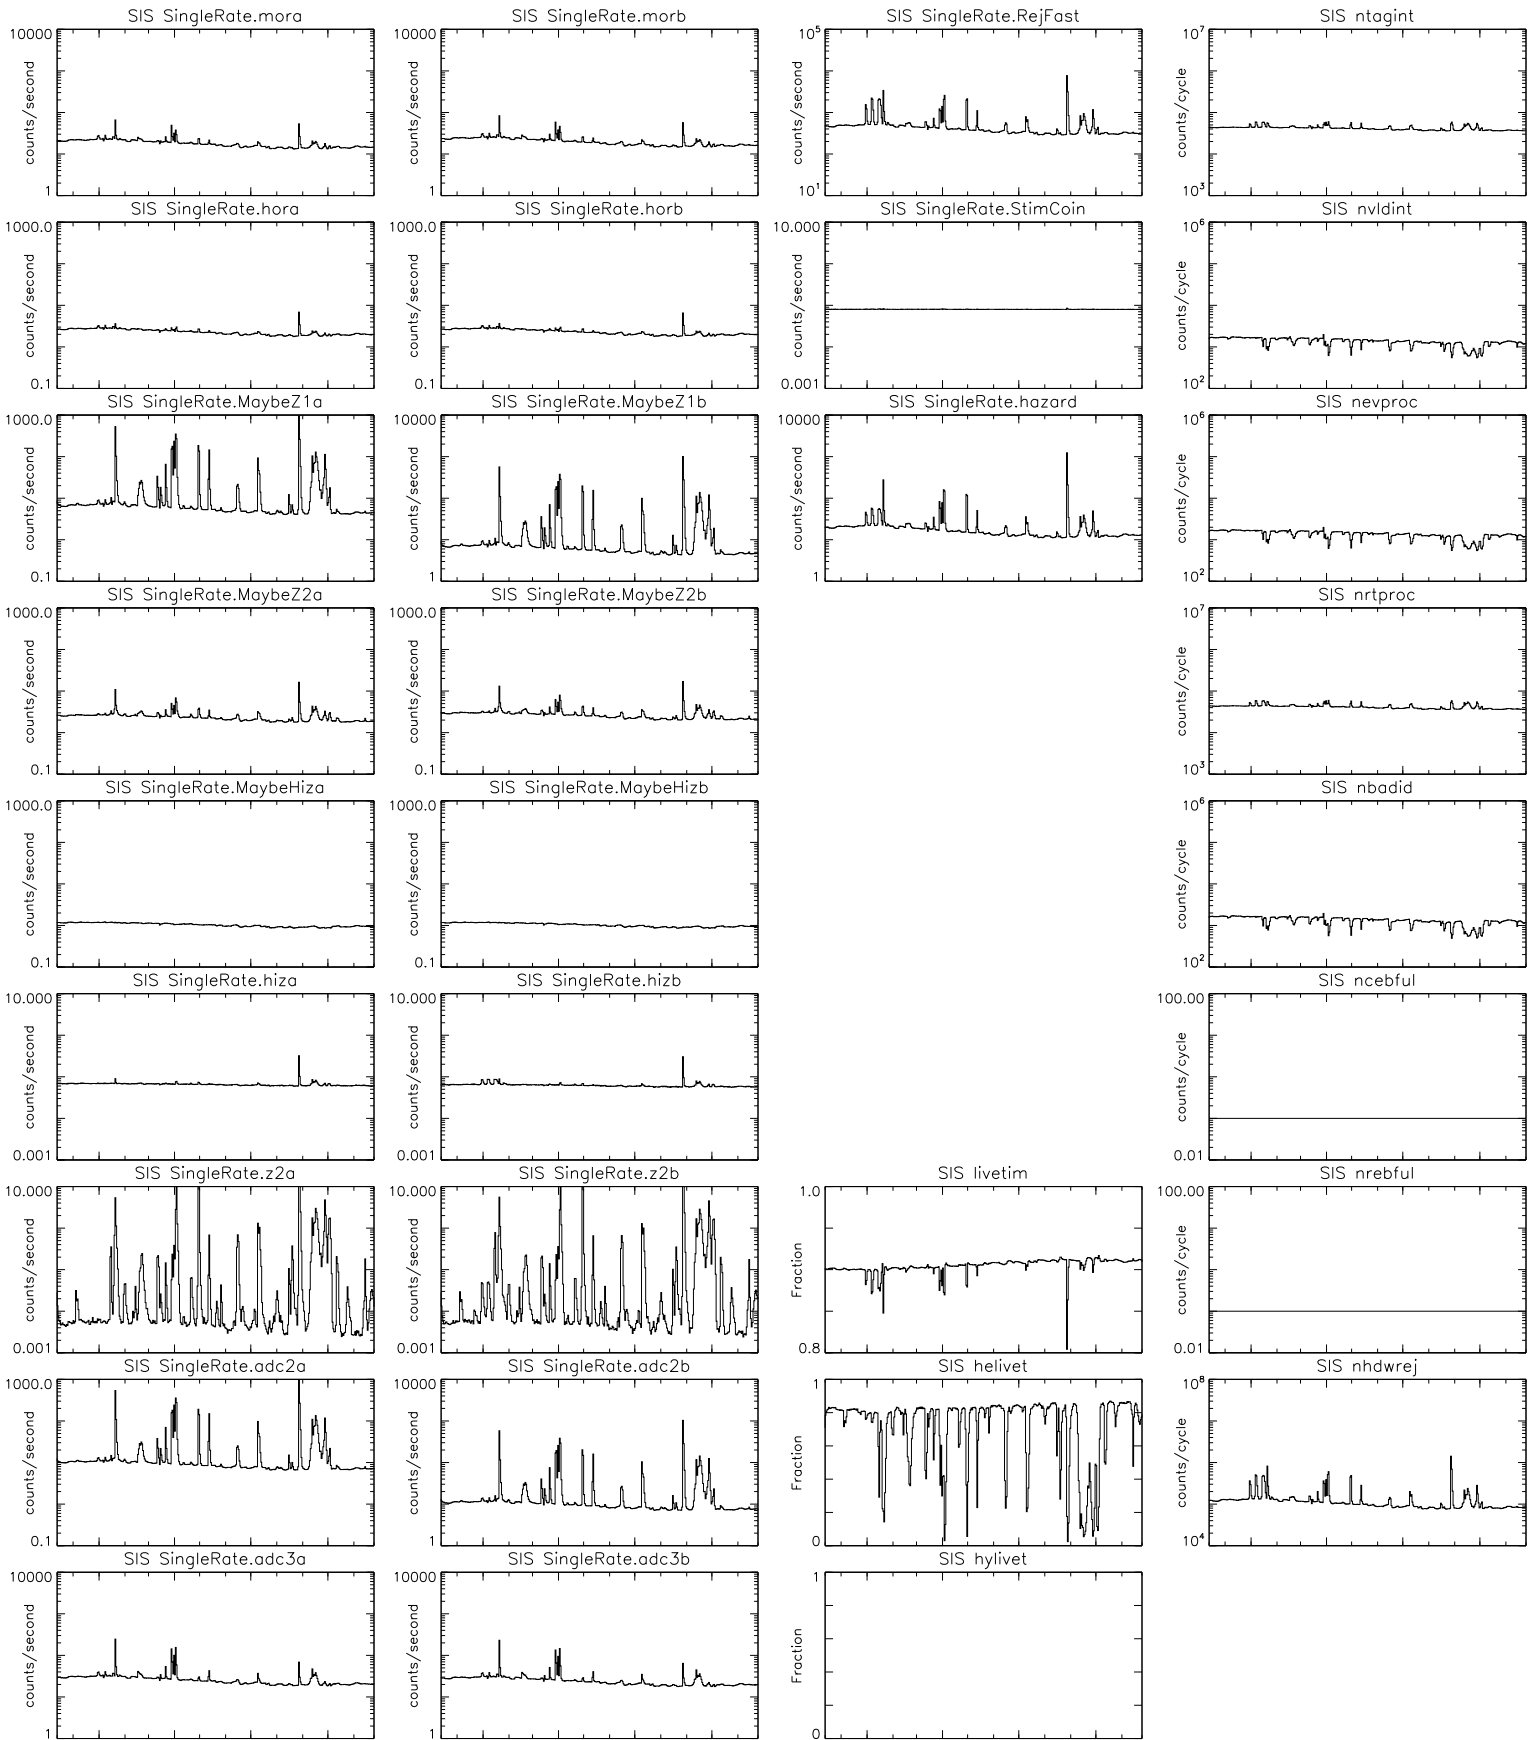

Bartels Rotation 2568-2581 – Daily Averages
(12-Nov-2021 thru 24-Nov-2022)
(316/2021 thru 328/2022)

Bartels Rotation 2568-2581 – Daily Averages
(12-Nov-2021 thru 24-Nov-2022)
(316/2021 thru 328/2022)

Jan Apr Jul Oct
time (12-Nov-2021 to 25-Nov-2022)

Bartels Rotation 2568-2581 – Daily Averages (12-Nov-2021 thru 24-Nov-2022) (316/2021 thru 328/2022)

Jan
Apr
Jul
Oct

time (12-Nov-2021 to 25-Nov-2022)